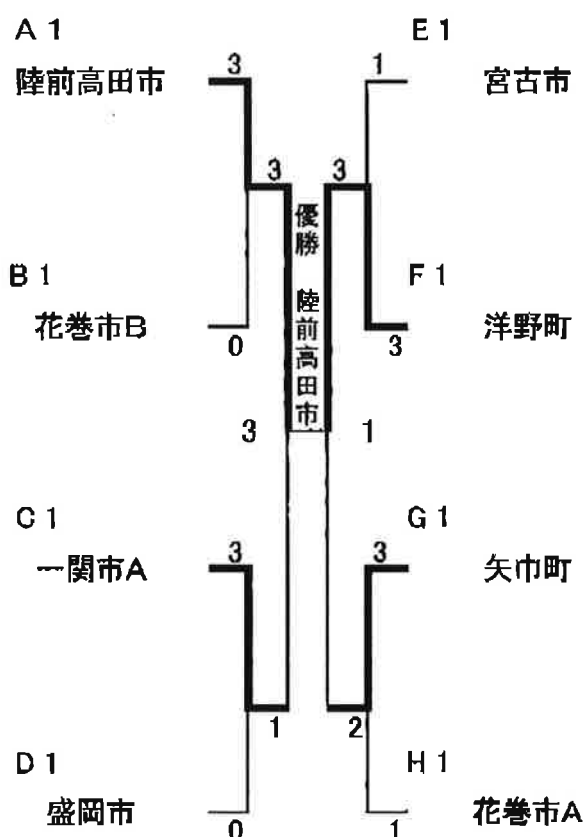

第70回岩手県民体育大会卓球競技<成年の部>

男子

準決勝

陸前高田市 (3)		対 (1)		一関市A	
1	村上奨記 3	11 - 4 11 - 3 11 - 6	0	中村大介	
2	村上英宏 3	11 - 9 11 - 5 11 - 7	0	斉藤修司	
3	大和田剛史 0	7 - 11 7 - 11 4 - 11	3	後藤 勝	
4	吉田広平 3	9 - 11 11 - 1 11 - 5 11 - 5	1	熊谷勝幸	
5	小原強太	- - - -		大槻丈瑛	

準決勝

洋野町 (3)		対 (2)		矢巾町	
	根田雄一 3	11 - 9 11 - 5 11 - 8	0	佐藤馨太	
	大野 章 1	11 - 5 6 - 11 5 - 11 6 - 11	3	廣田和宏	
	白戸貴尚 0	4 - 11 5 - 11 3 - 11	3	細川健治	
	南 克幸 3	12 - 10 11 - 9 11 - 9	0	高橋謙太	
	高好裕己 3	11 - 7 11 - 6 11 - 8	0	廣田真隆	

陸前高田市 (3)		対 (1)		洋野町	
1	村上奨記 3	11 - 9 11 - 8 9 - 11 11 - 7	1	根田雄一	
2	嶋村 晋 0	6 - 11 3 - 11 1 - 11	3	大野 章	
3	村上英宏 3	11 - 2 11 - 5 11 - 7	0	白戸貴尚	
4	吉田広平 3	8 - 11 11 - 6 4 - 11 11 - 7 11 - 5	2	南 克幸	
5	小原強太	- - - -		高好裕己	

陸前高田市は、3年連続4回目の優勝