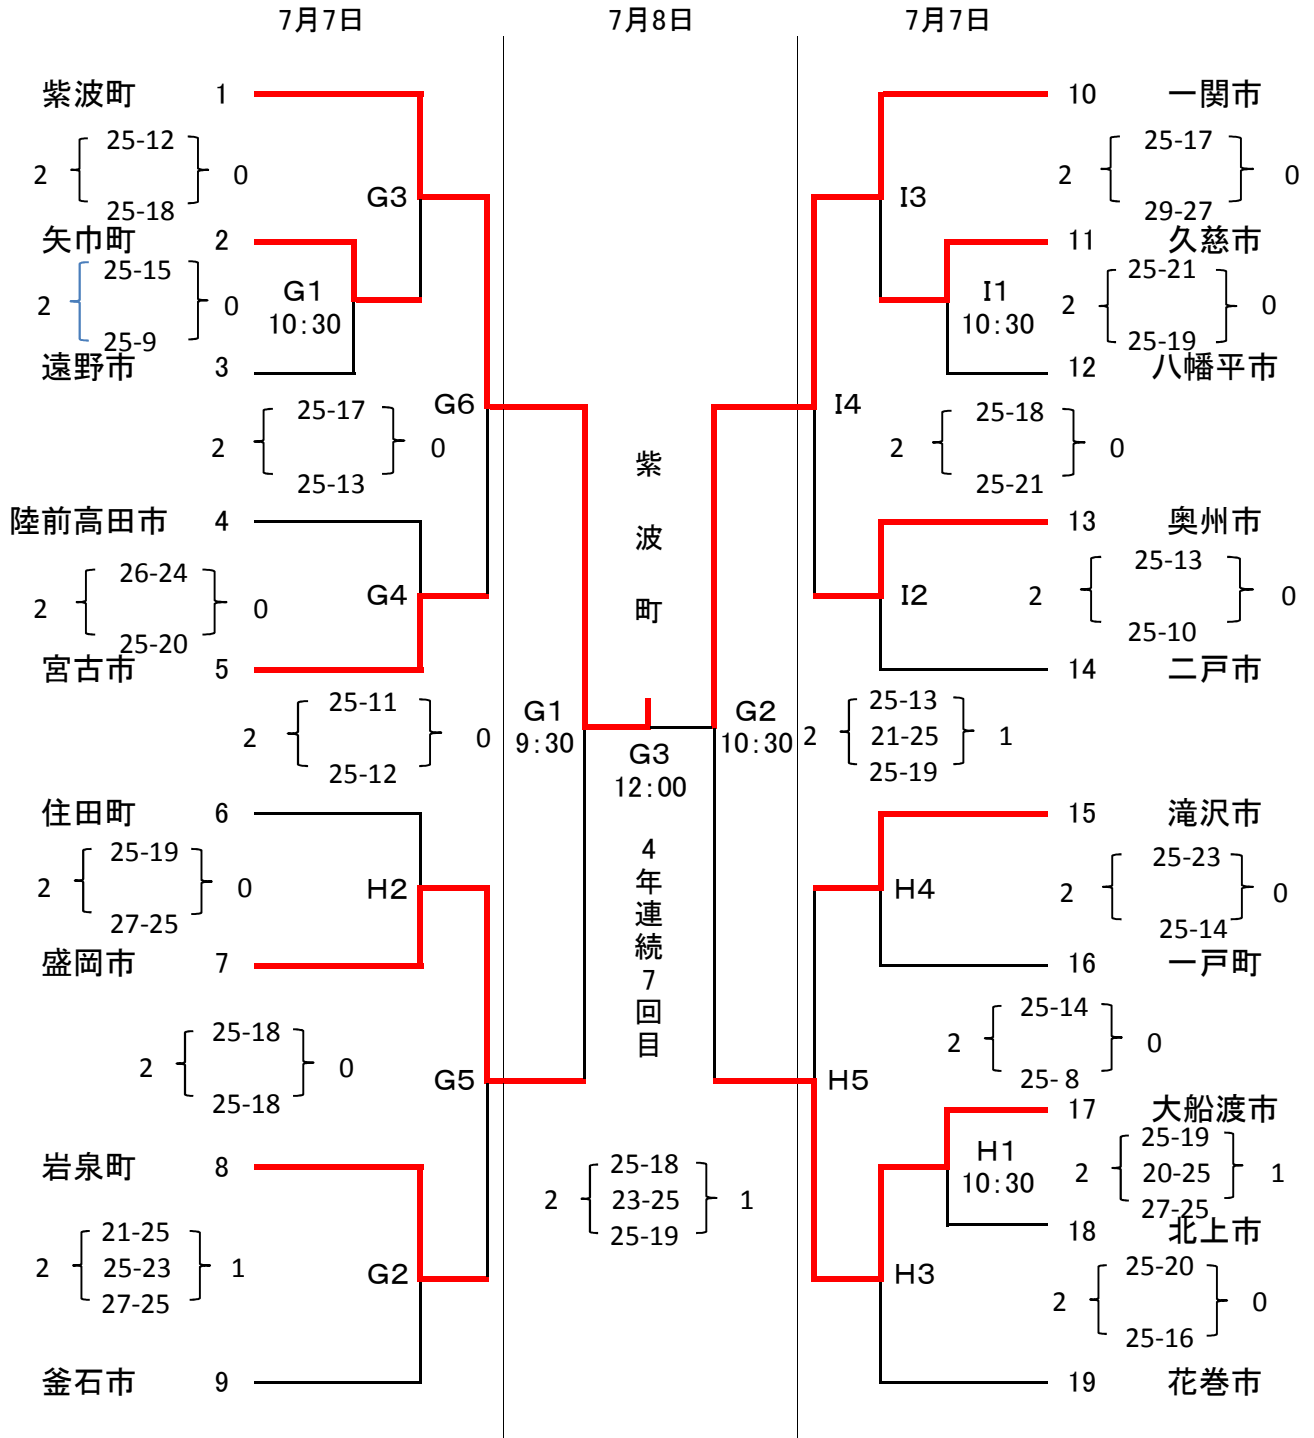

成年男子6人制

- A・B : 二戸市総合スポーツセンター
- C・D : 浄法寺体育館
- E・F : 二戸市立福岡中学校体育館
- G・H : 一戸町文化センター体育館
- I : 一戸町立一戸中学校体育館

成年女子6人制

- A・B : 二戸市総合スポーツセンター
- C・D : 浄法寺体育館
- E・F : 二戸市立福岡中学校体育館
- G・H : 一戸町文化センター体育館
- I : 一戸町立一戸中学校体育館

成年男子9人制A

- A・B : 二戸市総合スポーツセンター
- C・D : 浄法寺体育館
- E・F : 二戸市立福岡中学校体育館
- G・H : 一戸町文化センター体育館
- I : 一戸町立一戸中学校体育館

成年女子9人制A

- A・B : 二戸市総合スポーツセンター
- C・D : 浄法寺体育館
- E・F : 二戸市立福岡中学校体育館
- G・H : 一戸町文化センター体育館
- I : 一戸町立一戸中学校体育館