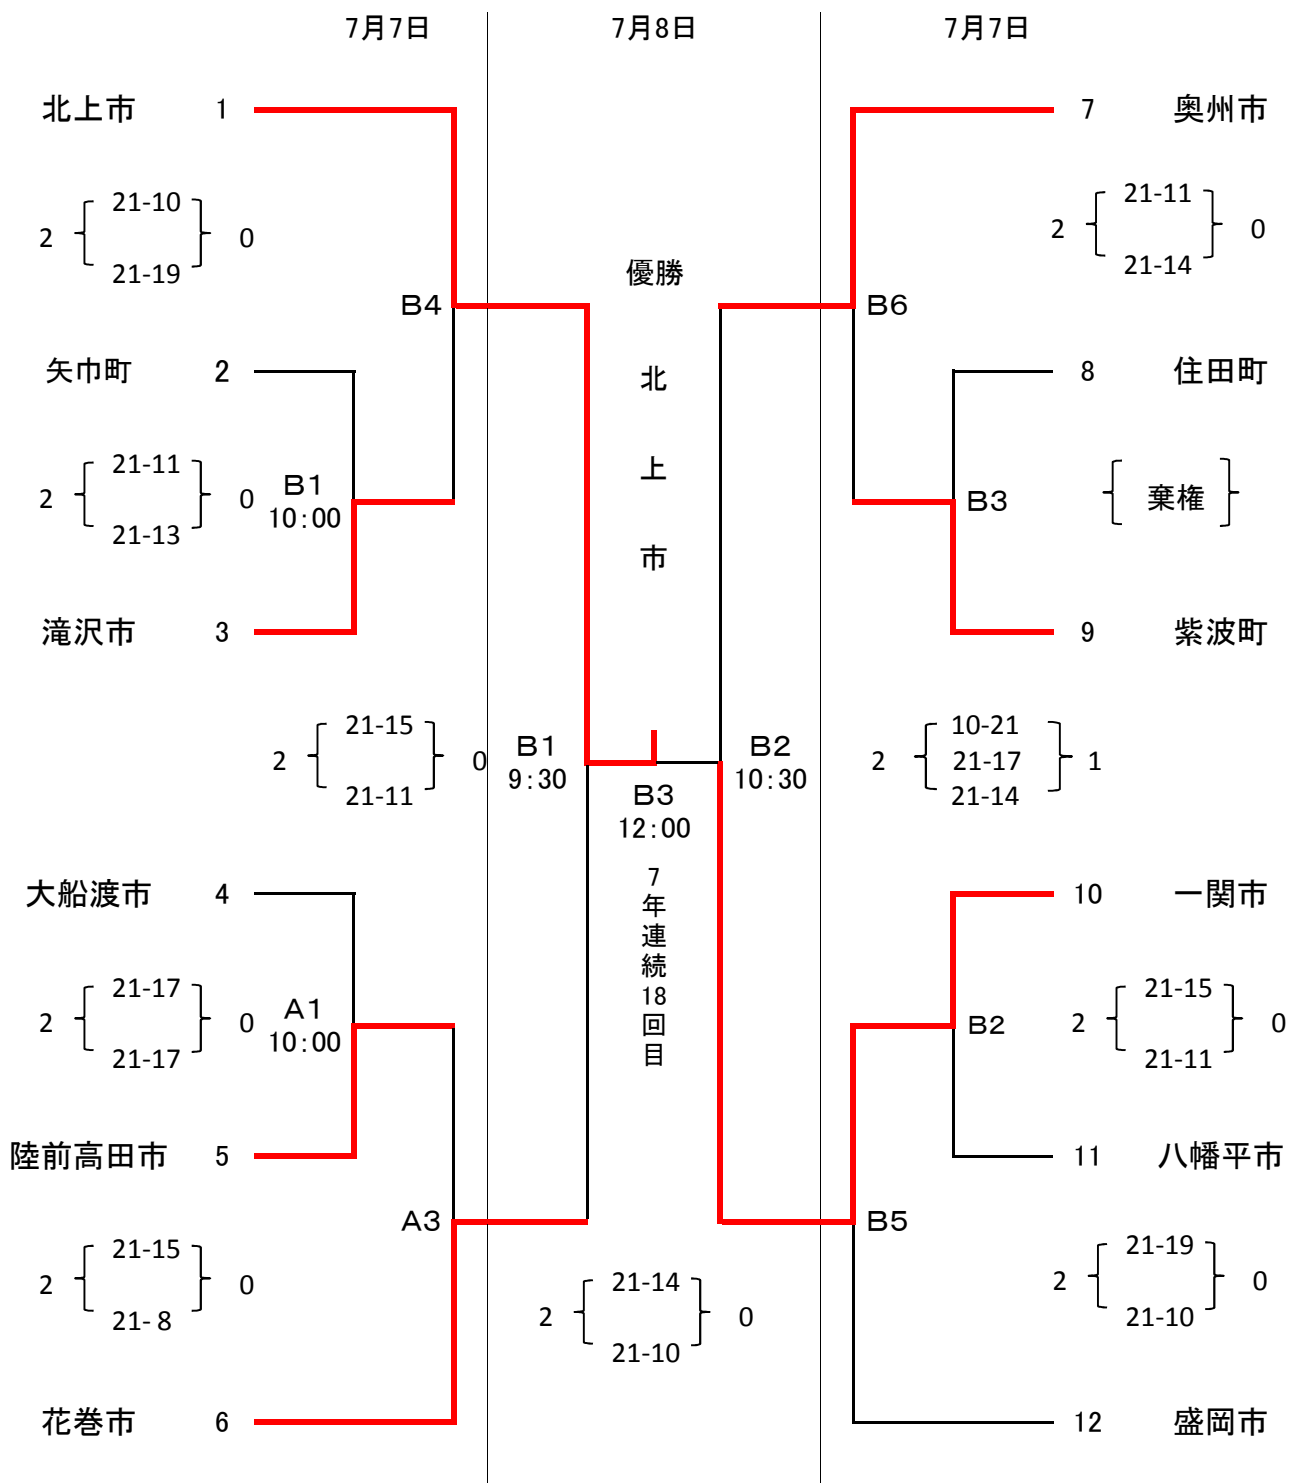

成年男子9人制B

- A・B : 二戸市総合スポーツセンター
- C・D : 浄法寺体育館
- E・F : 二戸市立福岡中学校体育館
- G・H : 一戸町文化センター体育館
- I : 一戸町立一戸中学校体育館