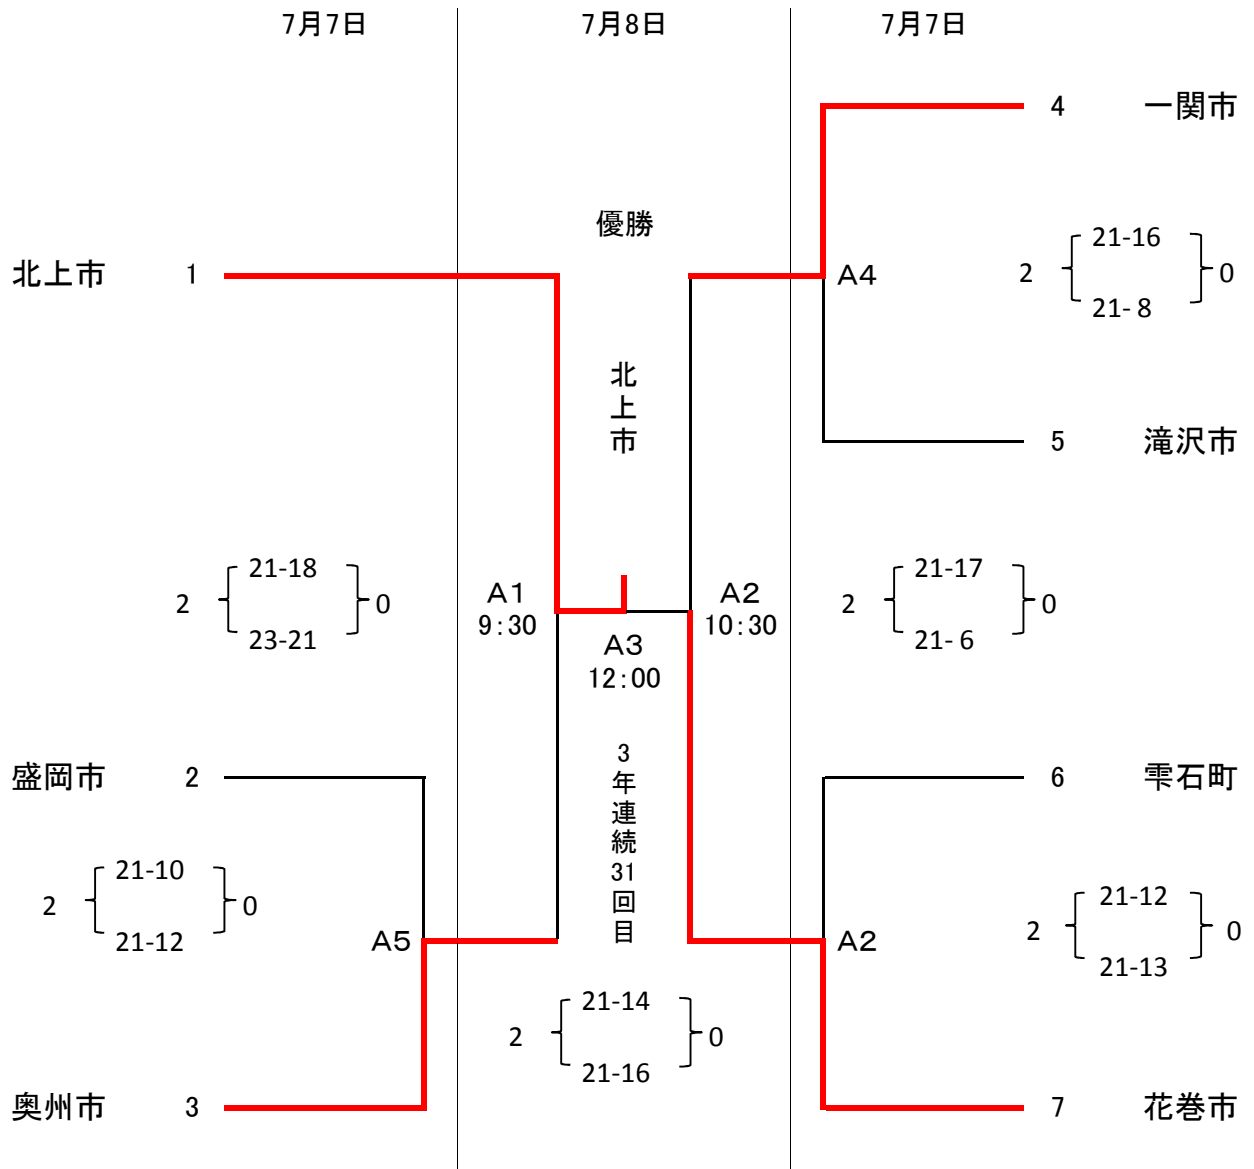

成年男子6人制

- A・B : 二戸市総合スポーツセンター
- C・D : 浄法寺体育館
- E・F : 二戸市立福岡中学校体育館
- G・H : 一戸町文化センター体育館
- I : 一戸町立一戸中学校体育館

成年女子6人制

- A・B : 二戸市総合スポーツセンター
- C・D : 浄法寺体育館
- E・F : 二戸市立福岡中学校体育館
- G・H : 一戸町文化センター体育館
- I : 一戸町立一戸中学校体育館

成年男子9人制A

- A・B : 二戸市総合スポーツセンター
- C・D : 浄法寺体育館
- E・F : 二戸市立福岡中学校体育館
- G・H : 一戸町文化センター体育館
- I : 一戸町立一戸中学校体育館

成年女子9人制A

- A・B : 二戸市総合スポーツセンター
- C・D : 浄法寺体育館
- E・F : 二戸市立福岡中学校体育館
- G・H : 一戸町文化センター体育館
- I : 一戸町立一戸中学校体育館