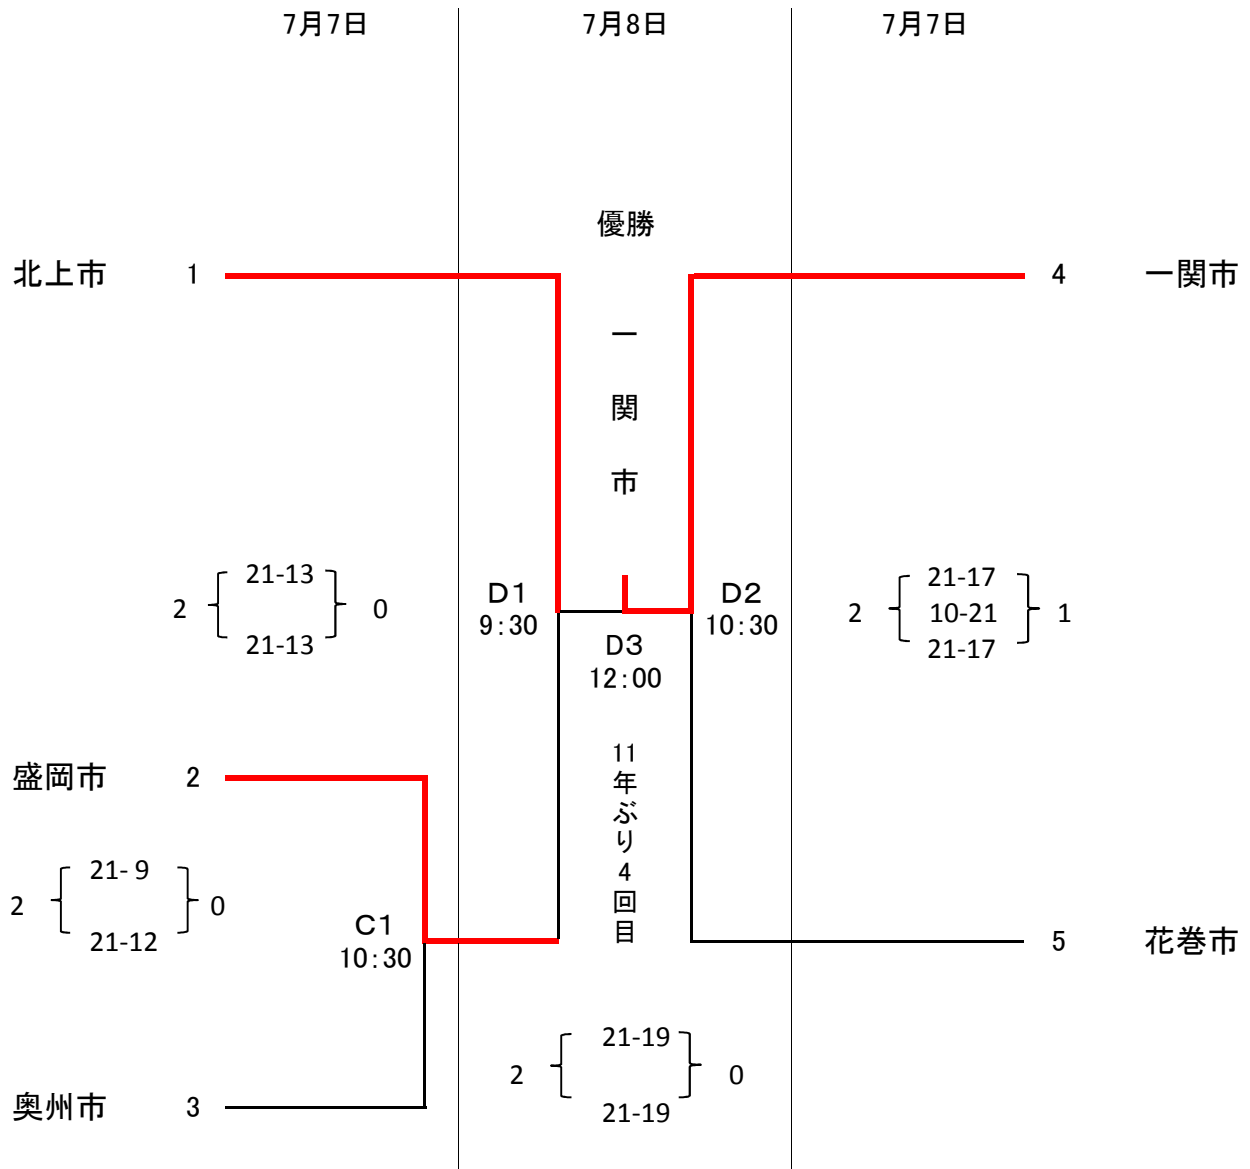

成年男子9人制A

- A・B : 二戸市総合スポーツセンター
- C・D : 浄法寺体育館
- E・F : 二戸市立福岡中学校体育館
- G・H : 一戸町文化センター体育館
- I : 一戸町立一戸中学校体育館

成年女子9人制A

- A・B : 二戸市総合スポーツセンター
- C・D : 浄法寺体育館
- E・F : 二戸市立福岡中学校体育館
- G・H : 一戸町文化センター体育館
- I : 一戸町立一戸中学校体育館

成年男子9人制B

- A・B : 二戸市総合スポーツセンター
- C・D : 浄法寺体育館
- E・F : 二戸市立福岡中学校体育館
- G・H : 一戸町文化センター体育館
- I : 一戸町立一戸中学校体育館

成年女子9人制B

- A・B : 二戸市総合スポーツセンター
- C・D : 浄法寺体育館
- E・F : 二戸市立福岡中学校体育館
- G・H : 一戸町文化センター体育館
- I : 一戸町立一戸中学校体育館