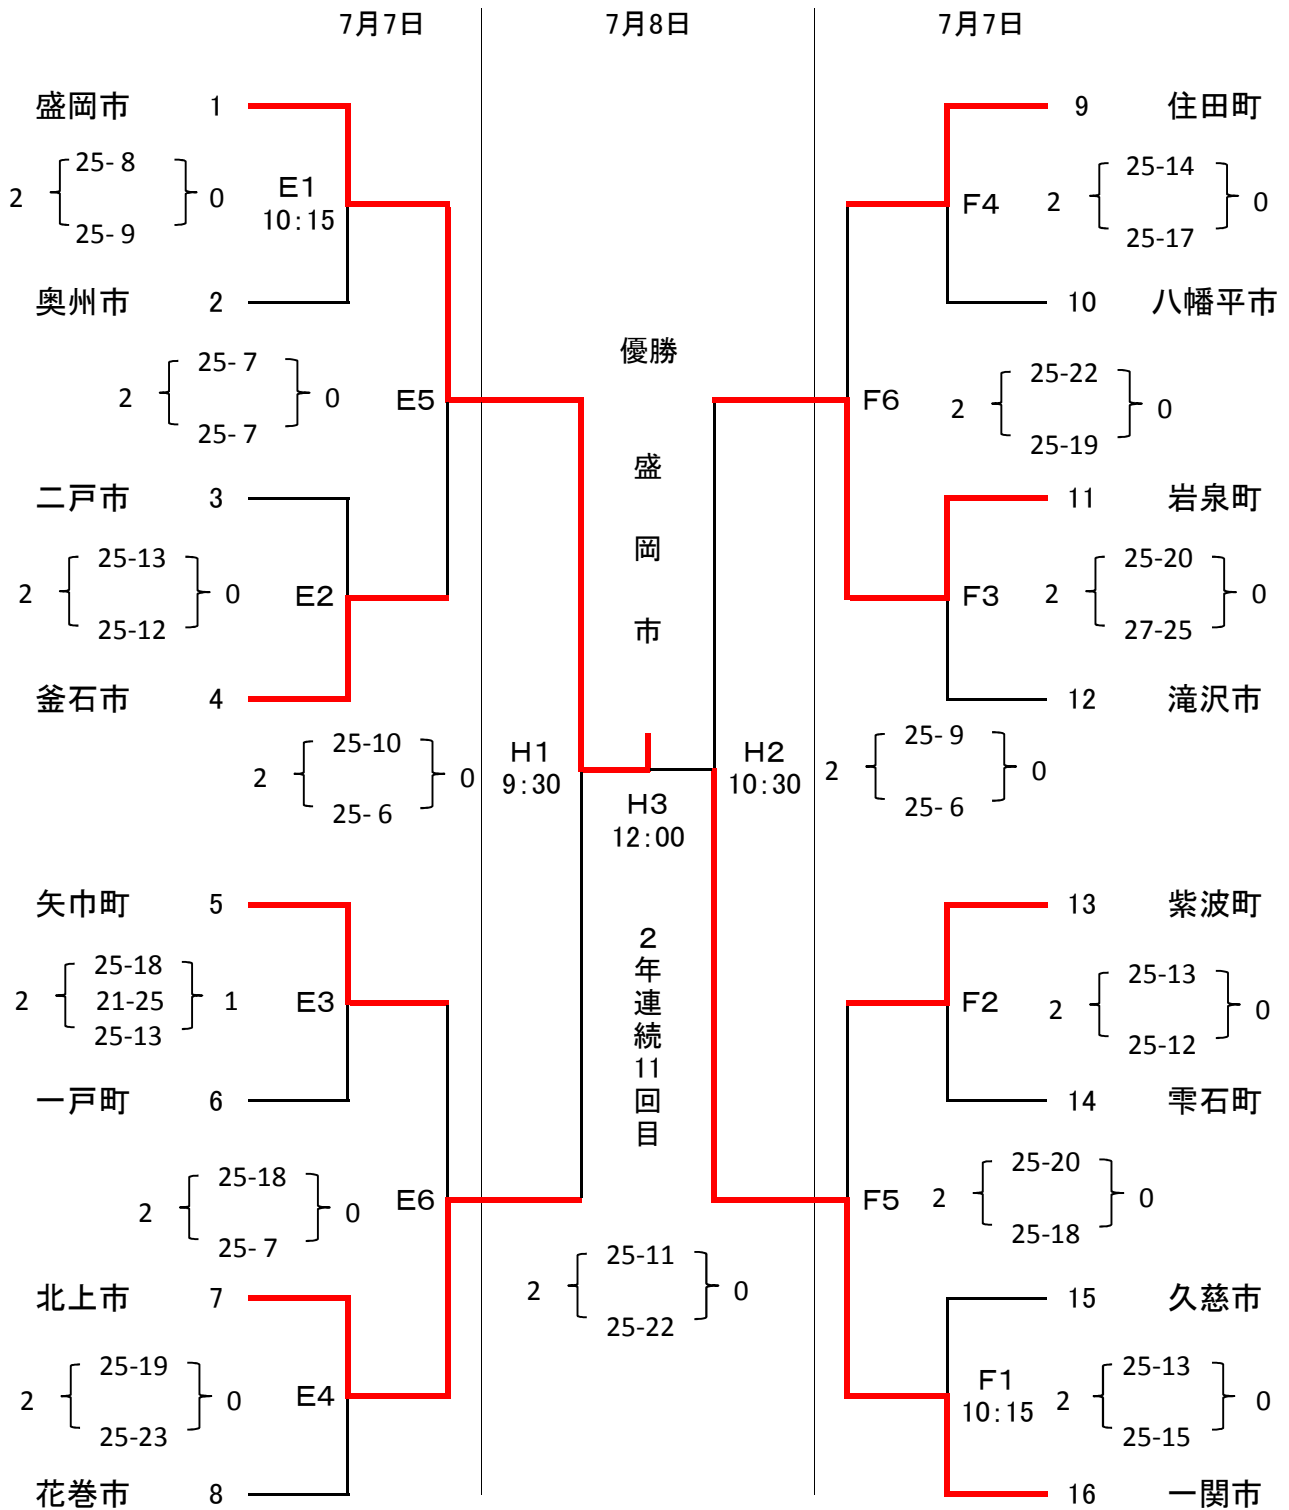

成年男子6人制

- A・B : 二戸市総合スポーツセンター
- C・D : 浄法寺体育館
- E・F : 二戸市立福岡中学校体育館
- G・H : 一戸町文化センター体育館
- I : 一戸町立一戸中学校体育館

成年女子6人制

- A・B : 二戸市総合スポーツセンター
- C・D : 浄法寺体育館
- E・F : 二戸市立福岡中学校体育館
- G・H : 一戸町文化センター体育館
- I : 一戸町立一戸中学校体育館

成年男子9人制A

- A・B : 二戸市総合スポーツセンター
- C・D : 浄法寺体育館
- E・F : 二戸市立福岡中学校体育館
- G・H : 一戸町文化センター体育館
- I : 一戸町立一戸中学校体育館

成年女子9人制A

- A・B : 二戸市総合スポーツセンター
- C・D : 浄法寺体育館
- E・F : 二戸市立福岡中学校体育館
- G・H : 一戸町文化センター体育館
- I : 一戸町立一戸中学校体育館