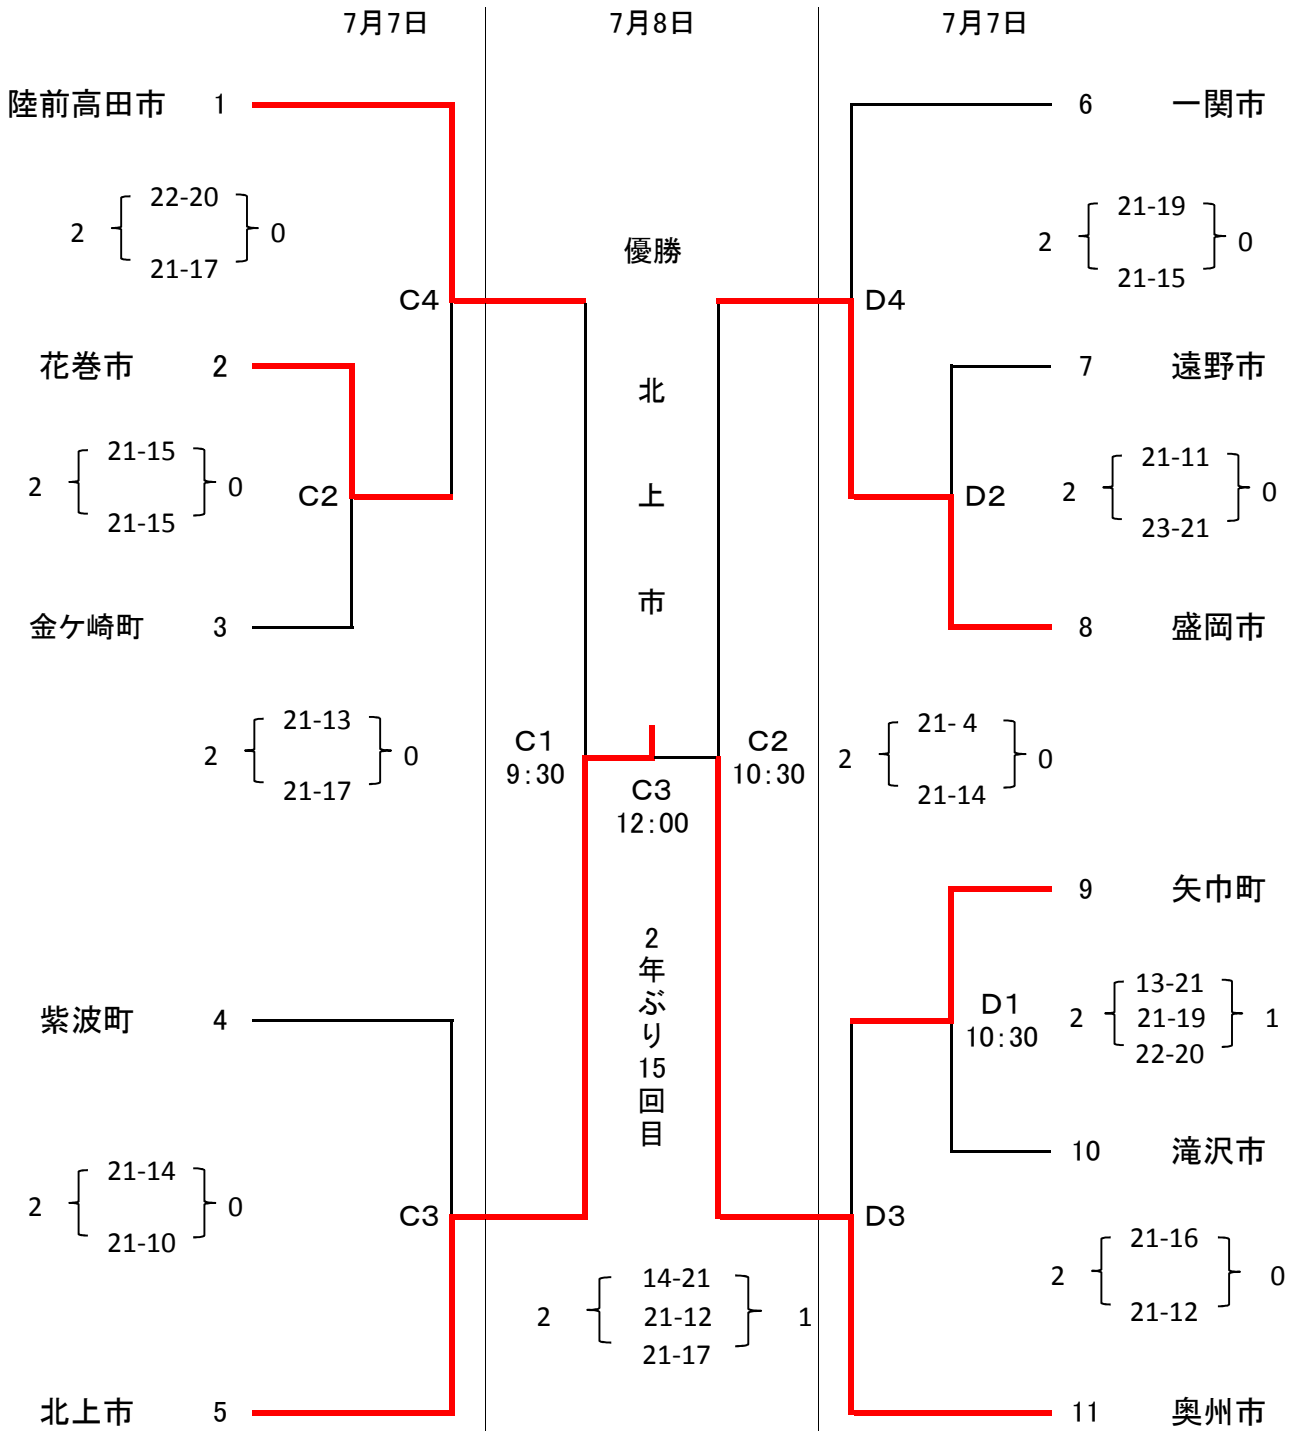

成年男子6人制

- A・B : 二戸市総合スポーツセンター
- C・D : 浄法寺体育館
- E・F : 二戸市立福岡中学校体育館
- G・H : 一戸町文化センター体育館
- I : 一戸町立一戸中学校体育館

成年女子6人制

- A・B : 二戸市総合スポーツセンター
- C・D : 浄法寺体育館
- E・F : 二戸市立福岡中学校体育館
- G・H : 一戸町文化センター体育館
- I : 一戸町立一戸中学校体育館

成年男子9人制A

- A・B : 二戸市総合スポーツセンター
- C・D : 浄法寺体育館
- E・F : 二戸市立福岡中学校体育館
- G・H : 一戸町文化センター体育館
- I : 一戸町立一戸中学校体育館

成年女子9人制A

- A・B : 二戸市総合スポーツセンター
- C・D : 浄法寺体育館
- E・F : 二戸市立福岡中学校体育館
- G・H : 一戸町文化センター体育館
- I : 一戸町立一戸中学校体育館