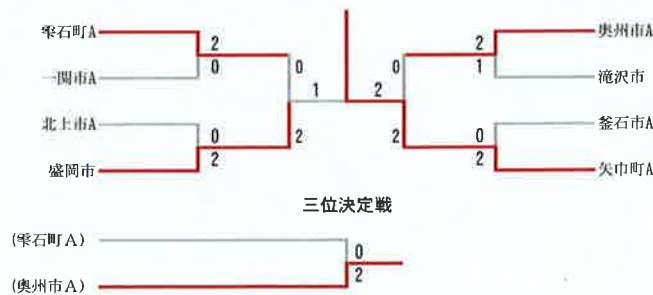

男子団体2部

男子団体2部 Aブロック	雫石町A	紫波町B	釜石市C	勝-敗	順位
雫石町A		○ 3-0	○ 3-0	M 6-0 G 12-0 P 252-103	1
紫波町B	× 0-3		× 1-2	M 1-5 G 2-10 P 117-247	3
釜石市C	× 0-3	○ 2-1		M 2-4 G 4-8 P 185-204	2

男子団体2部 Eブロック	北上市A	善代村	矢巾町B	勝-敗	順位
北上市A		○ 3-0	○ 3-0	M 6-0 G 12-0 P 252-149	1
善代村	× 0-3		○ 2-1	M 2-4 G 4-8 P 186-223	2
矢巾町B	× 0-3	× 1-2		M 1-5 G 2-10 P 166-232	3

男子団体2部 Bブロック	矢巾町A	久慈市	北上市B	勝-敗	順位
矢巾町A		○ 3-0	○ 3-0	M 6-0 G 12-1 P 271-180	1
久慈市	× 0-3		× 1-2	M 1-5 G 2-10 P 177-232	3
北上市B	× 0-3	○ 2-1		M 2-4 G 5-8 P 213-249	2

男子団体2部 Fブロック	滝沢市	花巻市	一関市B	勝-敗	順位
滝沢市		○ 3-0	○ 3-0	M 6-0 G 12-2 P 277-227	1
花巻市	× 0-3		○ 2-1	M 2-4 G 6-10 P 288-307	2
一関市B	× 0-3	× 1-2		M 1-5 G 5-11 P 276-307	3

男子団体2部 Cブロック	奥州市A	大船渡市	雫石町B	勝-敗	順位
奥州市A		○ 3-0	○ 3-0	M 6-0 G 12-2 P 286-189	1
大船渡市	× 0-3		× 1-2	M 1-5 G 3-11 P 206-282	3
雫石町B	× 0-3	○ 2-1		M 2-4 G 7-9 P 276-297	2

男子団体2部 Gブロック	釜石市A	紫波町A	宮古市	勝-敗	順位
釜石市A		○ 3-0	○ 2-1	M 5-1 G 11-3 P 281-210	1
紫波町A	× 0-3		○ 2-1	M 2-4 G 5-8 P 213-237	2
宮古市	× 1-2	× 1-2		M 2-4 G 4-9 P 192-239	3

男子団体2部 Dブロック	盛岡市	遠野市	釜石市B	勝-敗	順位
盛岡市		○ 3-0	○ 3-0	M 6-0 G 12-0 P 252-103	1
遠野市	× 0-3		× 0-3	M 0-6 G 0-12 P 105-252	3
釜石市B	× 0-3	○ 3-0		M 3-3 G 6-6 P 193-195	2

男子団体2部 Hブロック	一関市A	山田町	奥州市B	勝-敗	順位
一関市A		○ 3-0	○ 2-1	M 5-1 G 10-3 P 262-161	1
山田町	× 0-3		× 0-3	M 0-6 G 0-12 P 101-252	3
奥州市B	× 1-2	○ 3-0		M 4-2 G 9-4 P 249-199	2

男子団体2部決勝トーナメント