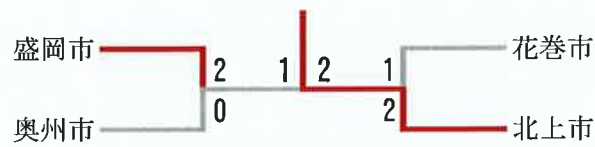

男子団体 1 部決勝トーナメント

三位決定戦

女子団体1部

女子団体1部	盛岡市	矢巾町	奥州市	花巻市	北上市	勝-敗	順位
盛岡市	/	○ 3-0	○ 3-0	○ 2-1	○ 2-1	M 10-2 G 20-4 P 476-346	1
矢巾町	× 0-3	/	× 1-2	× 1-2	× 1-2	M 3-9 G 7-20 P 378-528	5
奥州市	× 0-3	○ 2-1	/	○ 2-1	× 0-3	M 4-8 G 9-18 P 430-518	3
花巻市	× 1-2	○ 2-1	× 1-2	/	× 1-2	M 5-7 G 12-14 P 455-435	4
北上市	× 1-2	○ 2-1	○ 3-0	○ 2-1	/	M 8-4 G 17-9 P 506-418	2