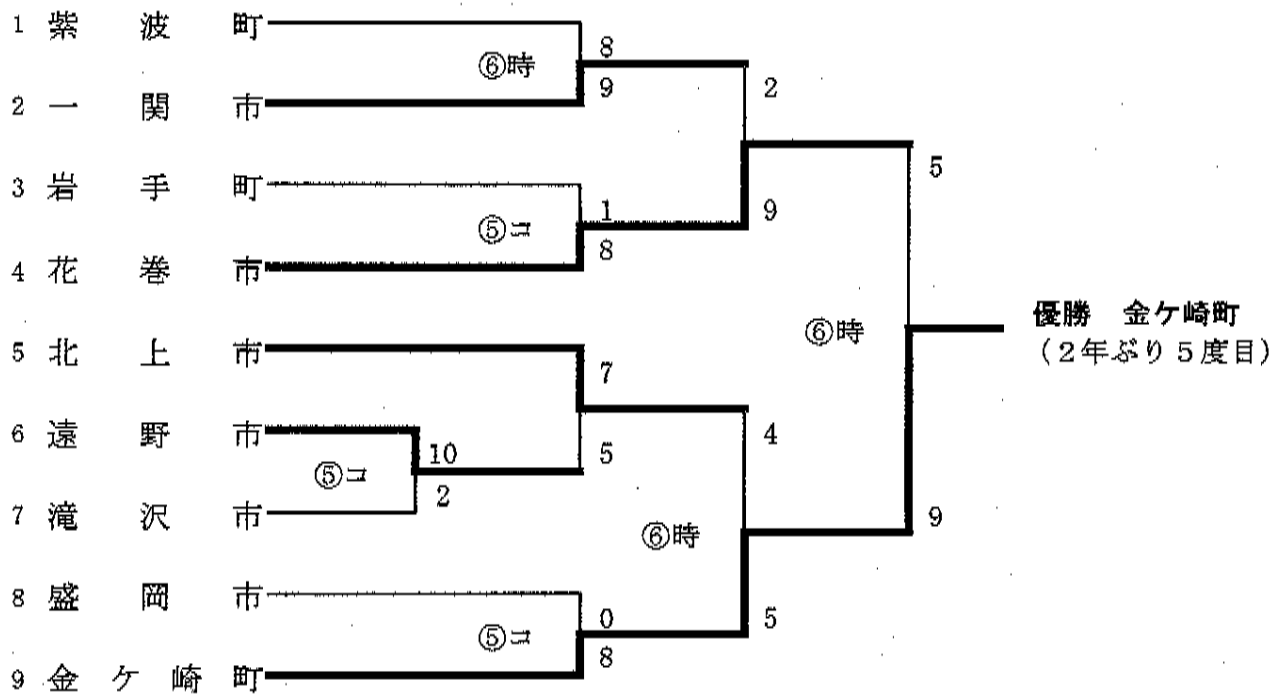

第68回岩手県民体育大会ソフトボール競技(前期)

「男子A」

「男子C」

第68回岩手県民体育大会ソフトボール競技(前期)

「女子A」

第68回岩手県民体育大会ソフトボール競技(後期)

「男子B」

「男子D」

第68回岩手県民体育大会ソフトボール競技(後期)

「男子E」

「女子B」