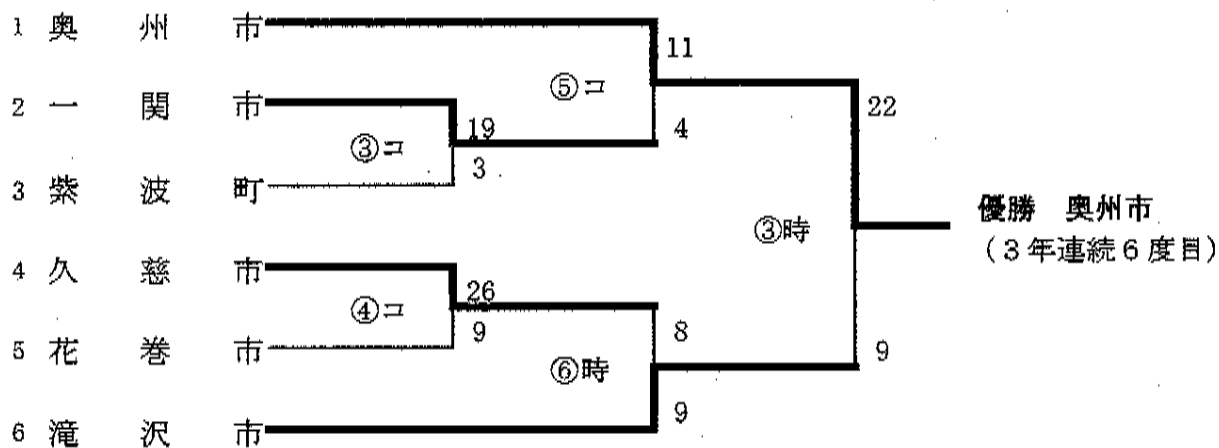

第68回岩手県民体育大会ソフトボール競技(前期)

「男子A」

「男子C」

第68回岩手県民体育大会ソフトボール競技(前期)

「女子A」

第68回岩手県民体育大会ソフトボール競技(後期)

「男子B」

「男子D」