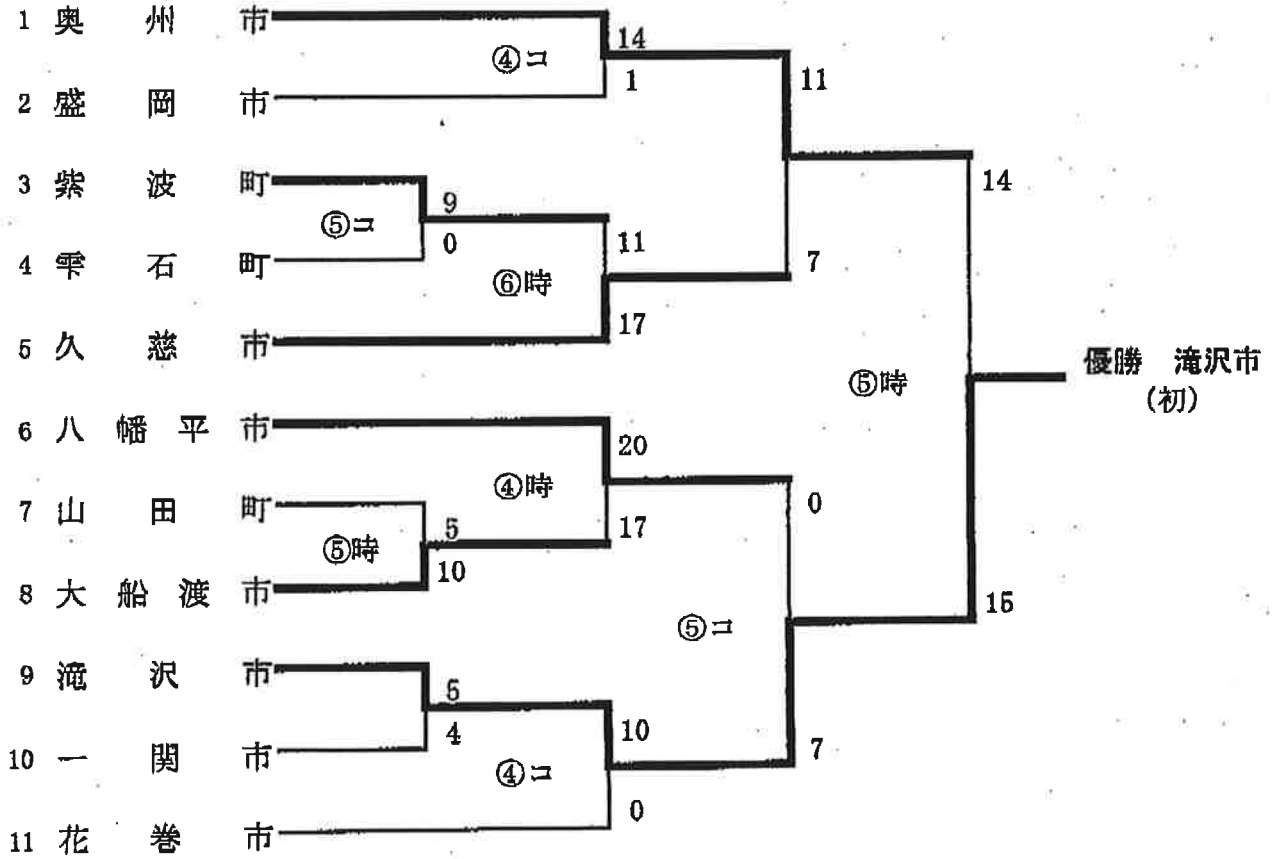

第68回岩手県民体育大会ソフトボール競技(前期)

「男子A」

「男子C」

第68回岩手県民体育大会ソフトボール競技(前期)

「女子A」

第68回岩手県民体育大会ソフトボール競技(後期)

「男子B」

「男子D」

第68回岩手県民体育大会ソフトボール競技(後期)

「男子E」

「女子B」