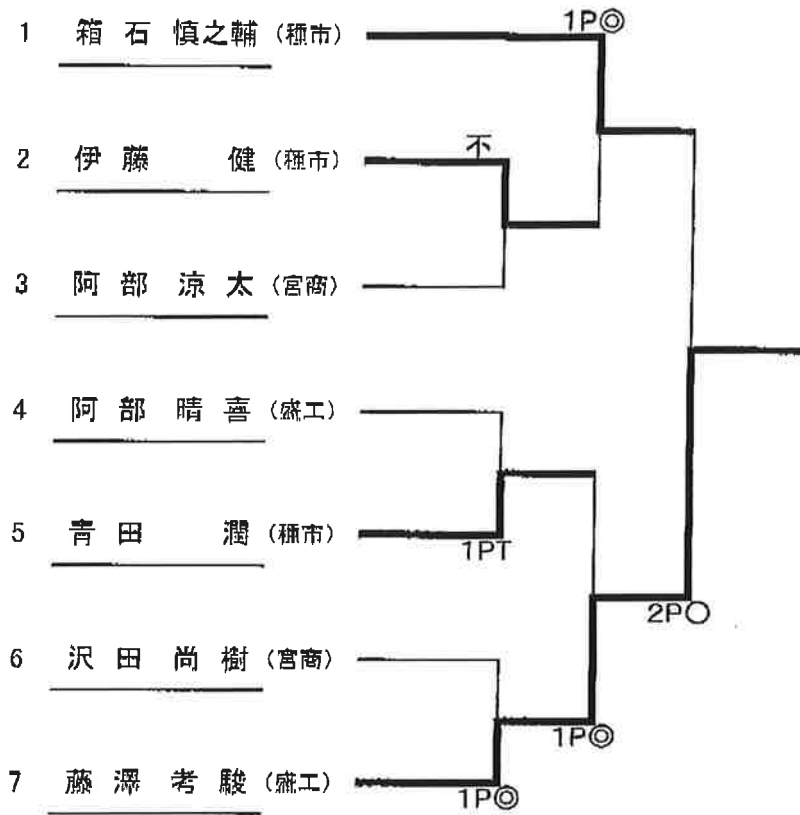

グレコローマンスタイル 74 kg級

順位	氏 名	学 校 名
1位	藤澤 考駿	(盛工)
2位	箱石 慎之輔	(種市)
3位	伊藤 健	(種市)
3位	青田 潤	(種市)