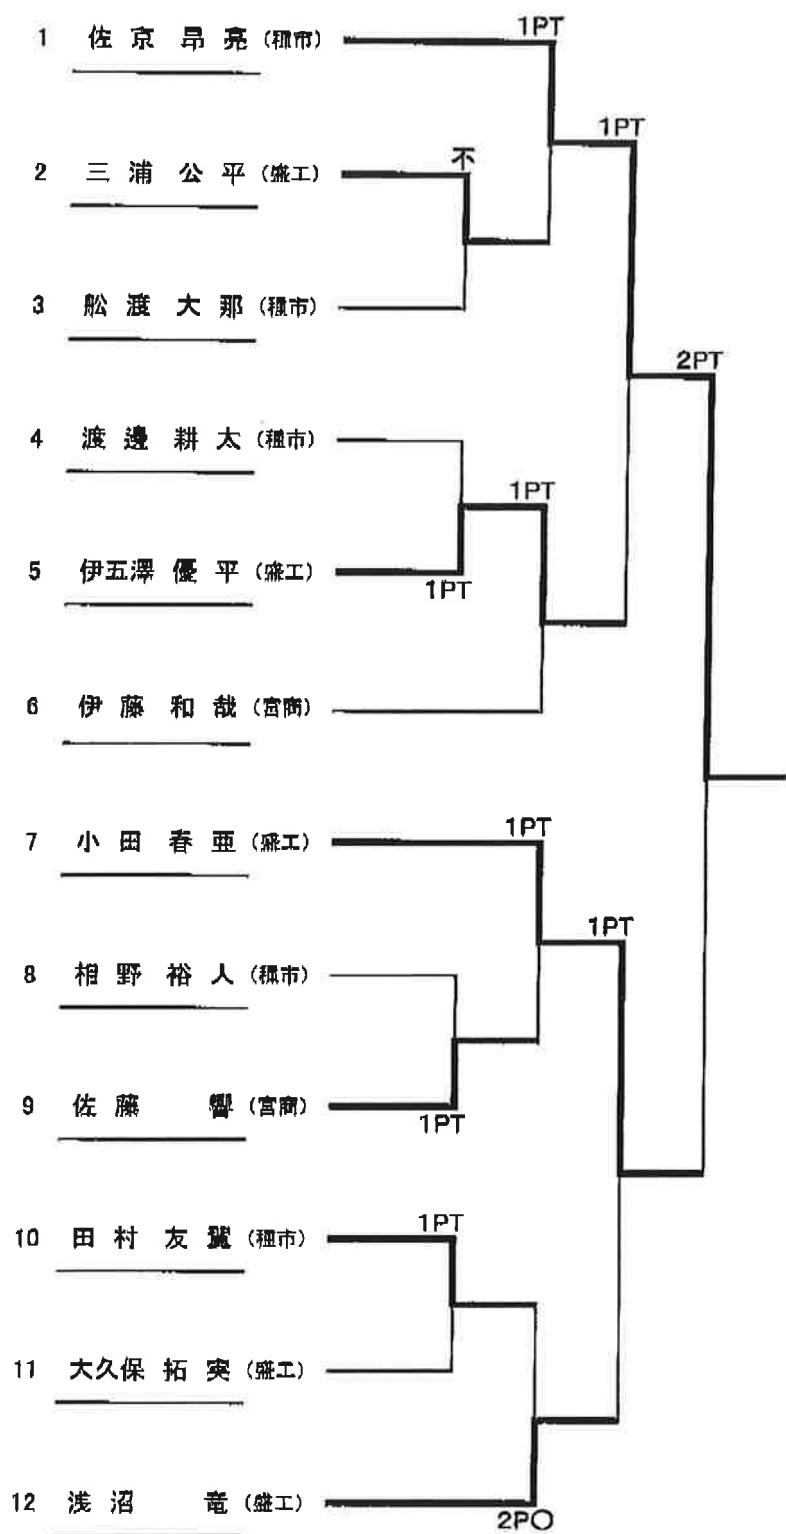

フリースタイル 50 kg級

順位	氏 名	学 校 名
1位	鈴木 崇史	(種市)
2位	磯谷 鍊	(種市)
3位	名久井 涼平	(盛工)
3位	大槌 輝	(宮商)

フリースタイル 55 kg級

順位	氏 名	学 校 名
1位	村上英二	(盛工)
2位	中村 歩	(宮商)
3位	上野裕輔	(種市)
3位	青田 滯	(種市)

フリースタイル 60 kg級

順位	氏名	学校名
1位	佐京 昂亮	(種市)
2位	小田 春亜	(盛工)
3位	伊五澤 優平	(盛工)
3位	浅沼 竜	(盛工)