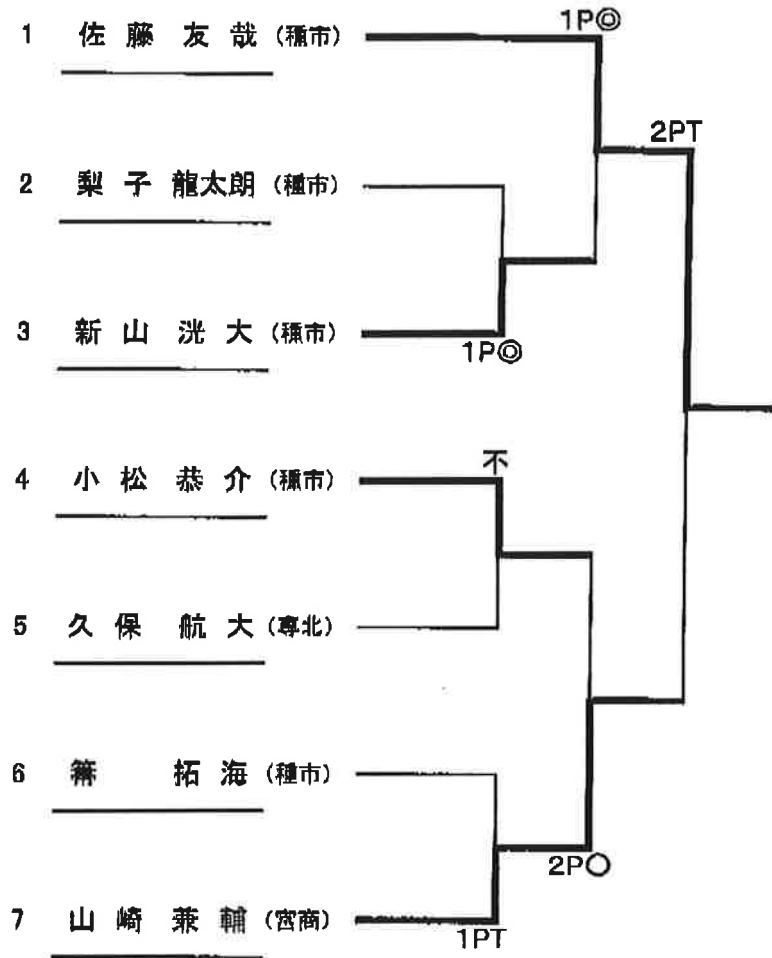

フリースタイル 66 kg級

順位	氏名	学校名
1位	藤原崇成	(盛工)
2位	田鎖龍也	(宮商)
3位	齋藤智哉	(宮商)
3位	上澤遠広	(宮商)

フリースタイル 74 kg級

順位	氏 名	学 校 名
1位	箱石 慎之輔	(種市)
2位	藤澤 考駿	(盛工)
3位	阿部 晴喜	(盛工)
3位	藤原 康洋	(盛工)

フリースタイル 84 kg級

順位	氏名	学校名
1位	佐藤友哉	(種市)
2位	山崎兼輔	(宮商)
3位	新山洸大	(種市)
3位	小松恭介	(種市)