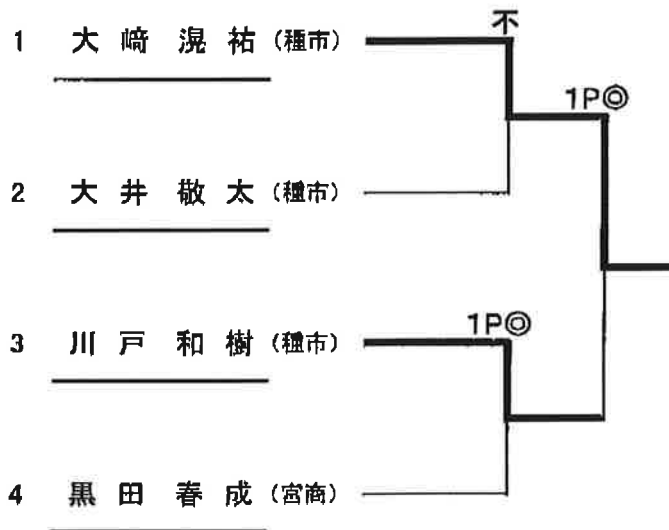

フリースタイル 120kg級

順位	氏名	学校名
1位	大崎 滉祐	(種市)
2位	川戸 和樹	(種市)
3位	黒田 春成	(宮商)