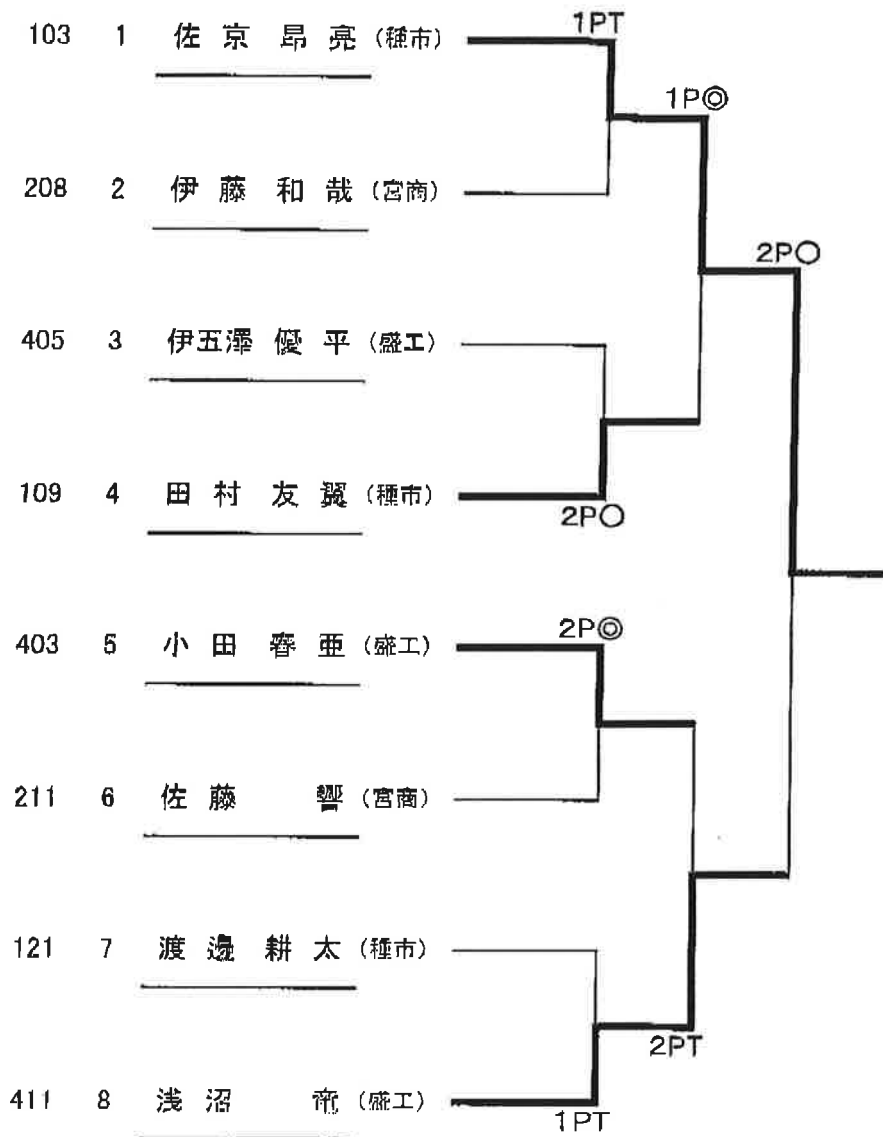

グレコローマンスタイル 60 kg級

順位	氏 名	学 校 名
1位	佐京 昂亮	(種市)
2位	浅沼 竜	(盛工)
3位	田村 友翼	(種市)
3位	小田 春亜	(盛工)