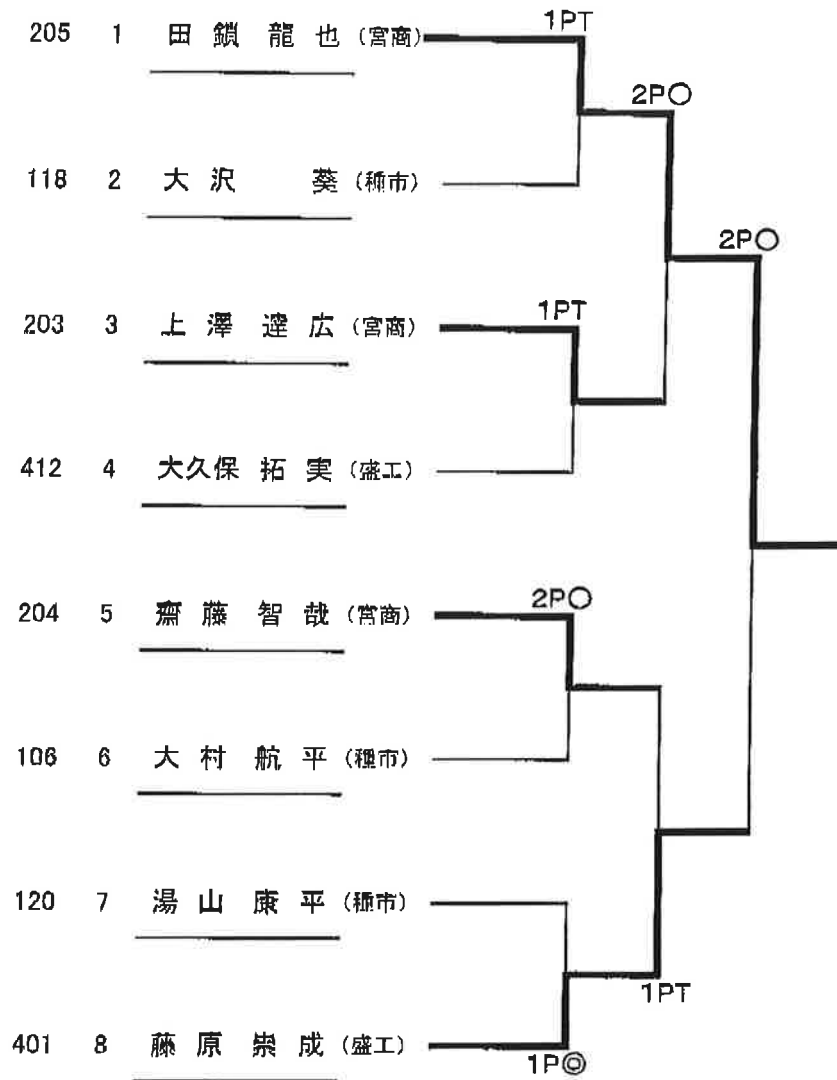

グレコローマンスタイル 66 kg級

順位	氏名	学校名
1位	田鎖龍也	(宮商)
2位	藤原崇成	(盛工)
3位	上澤達広	(宮商)
3位	齋藤智哉	(宮商)