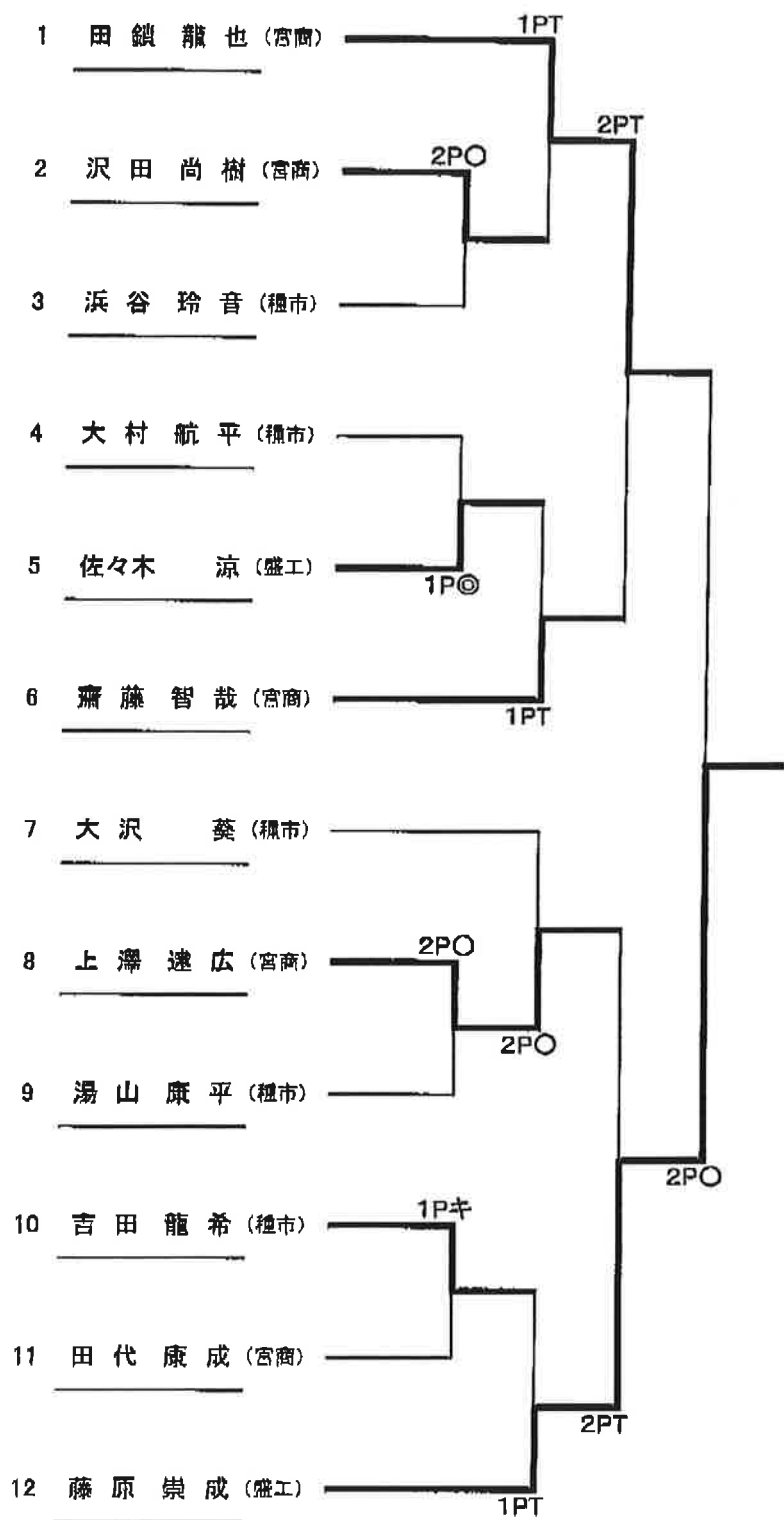

フリースタイル 66 kg級

順位	氏名	学校名
1位	藤原崇成	(盛工)
2位	田鎖龍也	(宮商)
3位	齋藤智哉	(宮商)
3位	上澤遠広	(宮商)