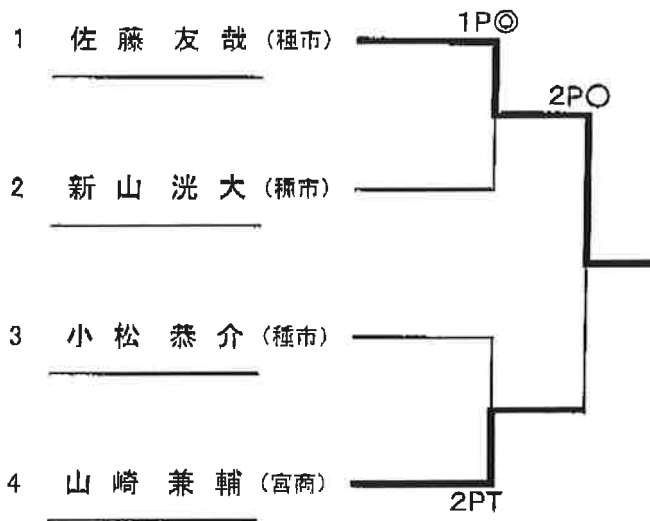

グレコローマンスタイル 84 kg級

順位	氏 名	学 校 名
1 位	佐藤 友哉	(種市)
2 位	山崎 兼輔	(宮商)
3 位	新山 洸大	(種市)
3 位	小松 恭介	(種市)