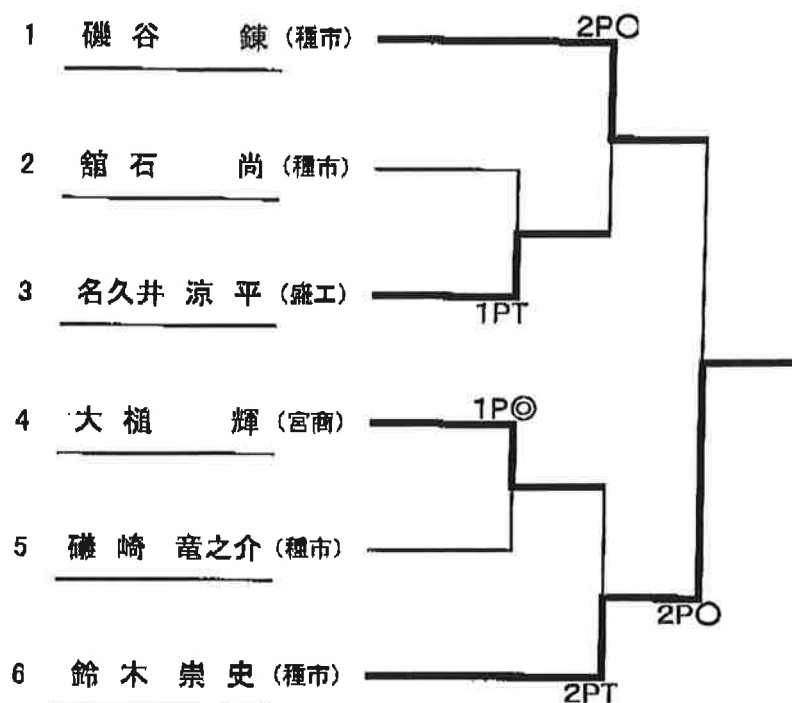

フリースタイル 50 kg級

順位	氏 名	学 校 名
1位	鈴木 崇史	(種市)
2位	磯谷 鍊	(種市)
3位	名久井 涼平	(盛工)
3位	大槌 輝	(宮商)

フリースタイル 55 kg級

順位	氏 名	学 校 名
1位	村上英二	(盛工)
2位	中村 歩	(宮商)
3位	上野裕輔	(種市)
3位	青田 滯	(種市)

フリースタイル 60 kg級

順位	氏名	学校名
1位	佐京 昂亮	(種市)
2位	小田 春亜	(盛工)
3位	伊五澤 優平	(盛工)
3位	浅沼 竜	(盛工)