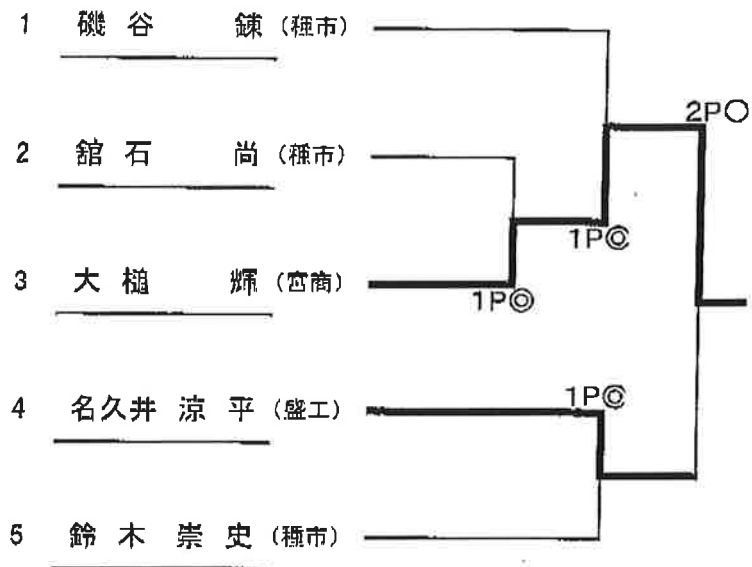

フリースタイル 96 kg級

順位	氏名	学校名
1位	山根 峻	(宮商)
2位	大久保 航汰	(種市)

フリースタイル 120kg級

順位	氏名	学校名
1位	大崎 滉祐	(種市)
2位	川戸 和樹	(種市)
3位	黒田 春成	(宮商)

グレコローマンスタイル 55 kg級

順位	氏名	学校名
1位	村上英二	(盛工)
2位	中村歩	(宮商)
3位	青田滂	(種市)
3位	上野健太	(種市)

グレコローマンスタイル 50 kg級