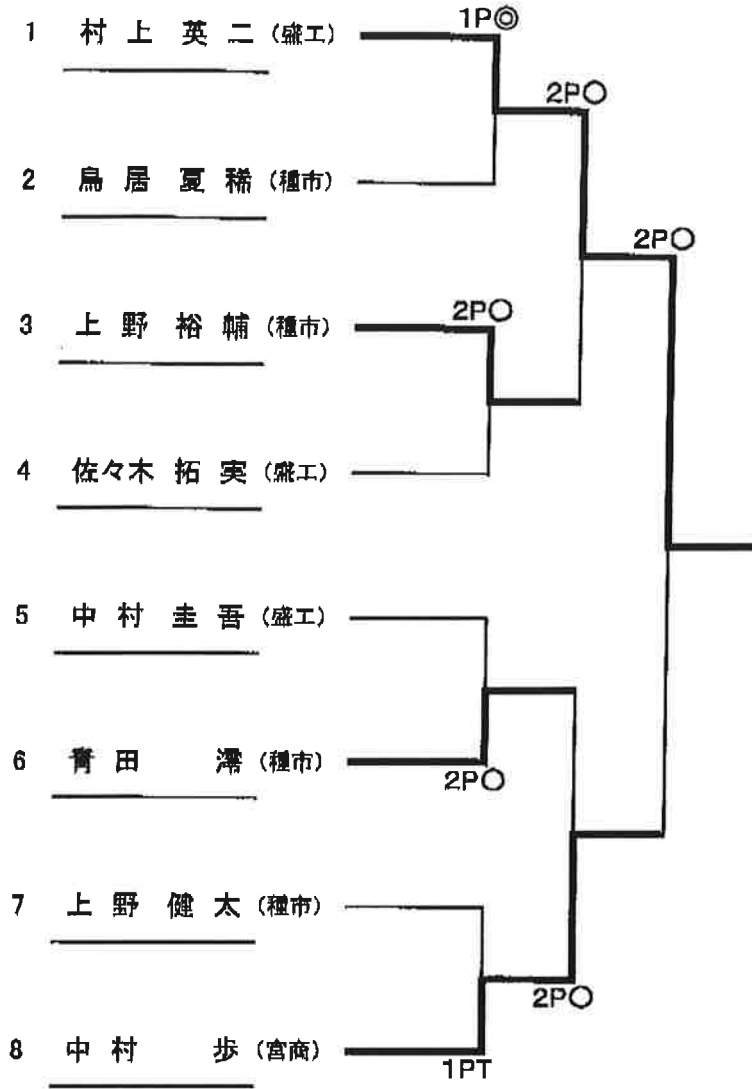

フリースタイル 50 kg級

順位	氏 名	学 校 名
1位	鈴木 崇史	(種市)
2位	磯谷 鍊	(種市)
3位	名久井 涼平	(盛工)
3位	大槌 輝	(宮商)

フリースタイル 55 kg級

順位	氏 名	学 校 名
1位	村上英二	(盛工)
2位	中村 歩	(宮商)
3位	上野裕輔	(種市)
3位	青田 滯	(種市)

フリースタイル 60 kg級

順位	氏名	学校名
1位	佐京 昂亮	(種市)
2位	小田 春亜	(盛工)
3位	伊五澤 優平	(盛工)
3位	浅沼 竜	(盛工)