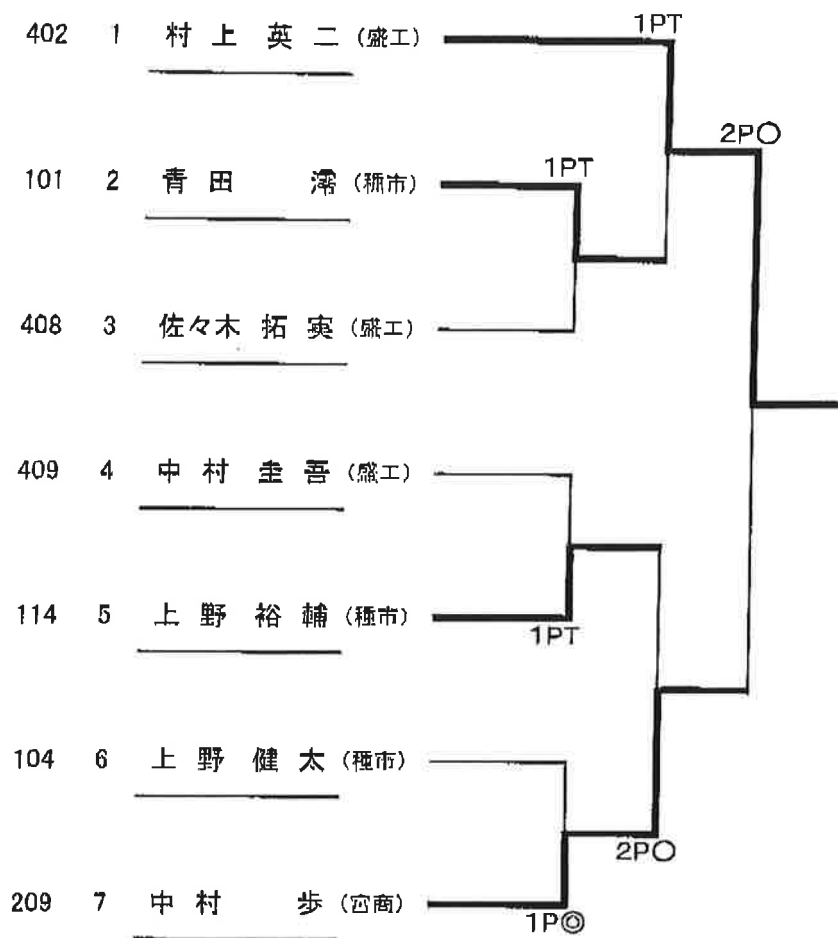

フリースタイル 96 kg級

順位	氏名	学校名
1位	山根 峻	(宮商)
2位	大久保 航汰	(種市)

フリースタイル 120kg級

順位	氏名	学校名
1位	大崎 滉祐	(種市)
2位	川戸 和樹	(種市)
3位	黒田 春成	(宮商)

グレコローマンスタイル 55 kg級

順位	氏名	学校名
1位	村上英二	(盛工)
2位	中村歩	(宮商)
3位	青田滂	(種市)
3位	上野健太	(種市)

グレコローマンスタイル 50 kg級