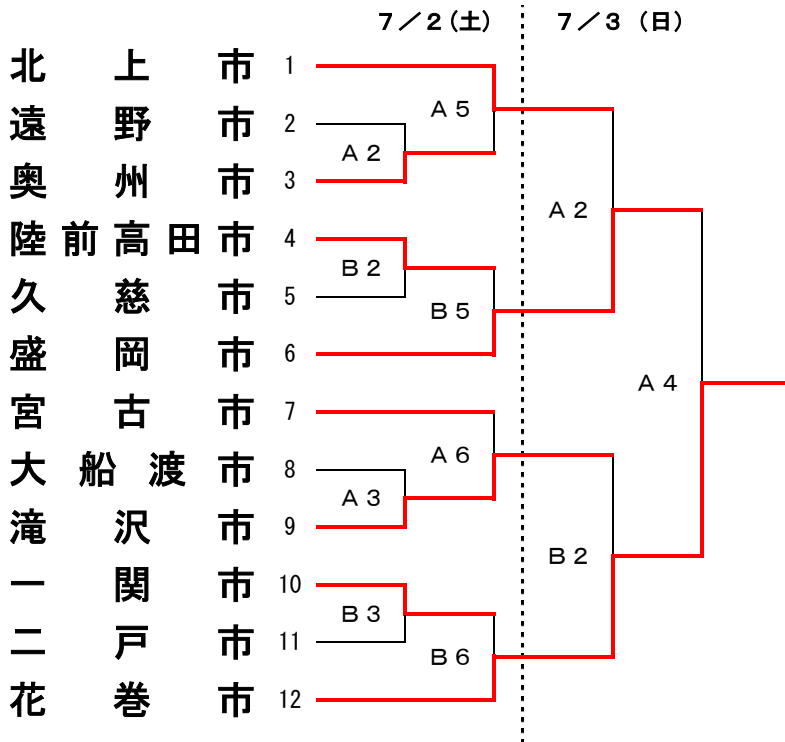

紫波町は6年連続8回目の優勝

<女子>

準決勝						
紫波町	136	38 29 37 32	- - - -	8 8 5 8	29	葛巻町
矢巾町	48	9 18 12 9	- - - -	4 5 7 9	25	雫石町
決勝						
紫波町	98	23 27 22 26	- - - -	6 8 14 10	38	矢巾町

紫波町は6年連続10回目の優勝

第68回岩手県民体育大会バスケットボール競技の部組み合わせ

成年男子・市の部

タイムテーブル	
1	9:00~
2	10:30~
3	12:00~
4	13:30~
5	15:00~
6	16:30~

会 場	
A・B・C	久慈市民体育館
D	県立久慈東高校体育館

成年女子・市の部

タイムテーブル	
1	9:00~
2	10:30~
3	12:00~
4	13:30~
5	15:00~
6	16:30~

会 場	
A・B・C	久慈市民体育館
D	県立久慈東高校体育館