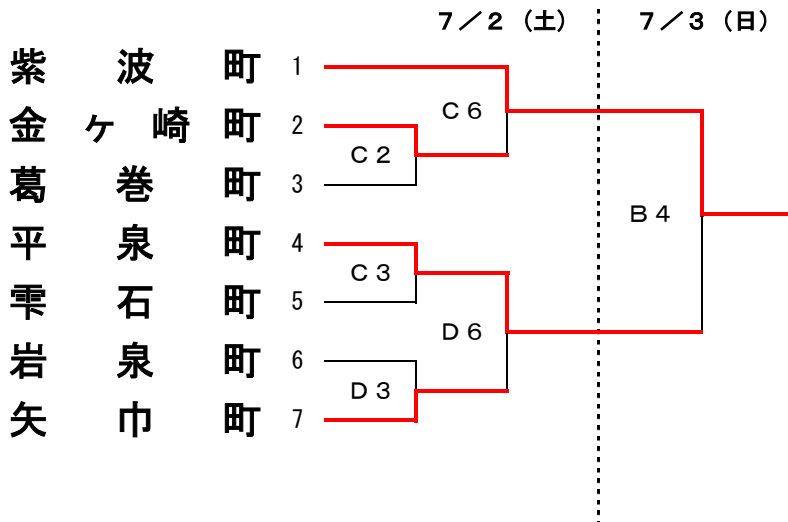

成年男子・市の部

タイムテーブル	
1	9:00~
2	10:30~
3	12:00~
4	13:30~
5	15:00~
6	16:30~

会 場	
A・B・C	久慈市民体育館
D	県立久慈東高校体育館

成年女子・市の部

タイムテーブル	
1	9:00~
2	10:30~
3	12:00~
4	13:30~
5	15:00~
6	16:30~

会 場	
A・B・C	久慈市民体育館
D	県立久慈東高校体育館

第68回岩手県民体育大会バスケットボール競技の部組み合わせ

成年男子・町村の部

タイムテーブル	
1	9:00~
2	10:30~
3	12:00~
4	13:30~
5	15:00~
6	16:30~

会場	
A・B・C	久慈市民体育館
D	県立久慈東高校体育館

成年女子・町村の部

タイムテーブル	
1	9:00~
2	10:30~
3	12:00~
4	13:30~
5	15:00~
6	16:30~

会場	
A・B・C	久慈市民体育館
D	県立久慈東高校体育館