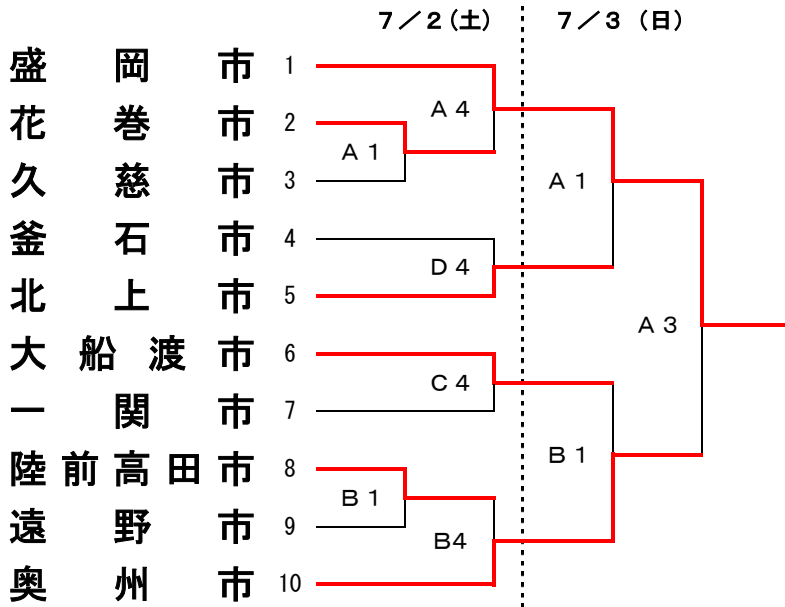

紫波町は6年連続8回目の優勝

<女子>

準決勝						
紫波町	136	38 29 37 32	- - - -	8 8 5 8	29	葛巻町
矢巾町	48	9 18 12 9	- - - -	4 5 7 9	25	雫石町
決勝						
紫波町	98	23 27 22 26	- - - -	6 8 14 10	38	矢巾町

紫波町は6年連続10回目の優勝

第68回岩手県民体育大会バスケットボール競技の部組み合わせ

成年男子・市の部

タイムテーブル	
1	9:00~
2	10:30~
3	12:00~
4	13:30~
5	15:00~
6	16:30~

会 場	
A・B・C	久慈市民体育館
D	県立久慈東高校体育館

成年女子・市の部

タイムテーブル	
1	9:00~
2	10:30~
3	12:00~
4	13:30~
5	15:00~
6	16:30~

会 場	
A・B・C	久慈市民体育館
D	県立久慈東高校体育館