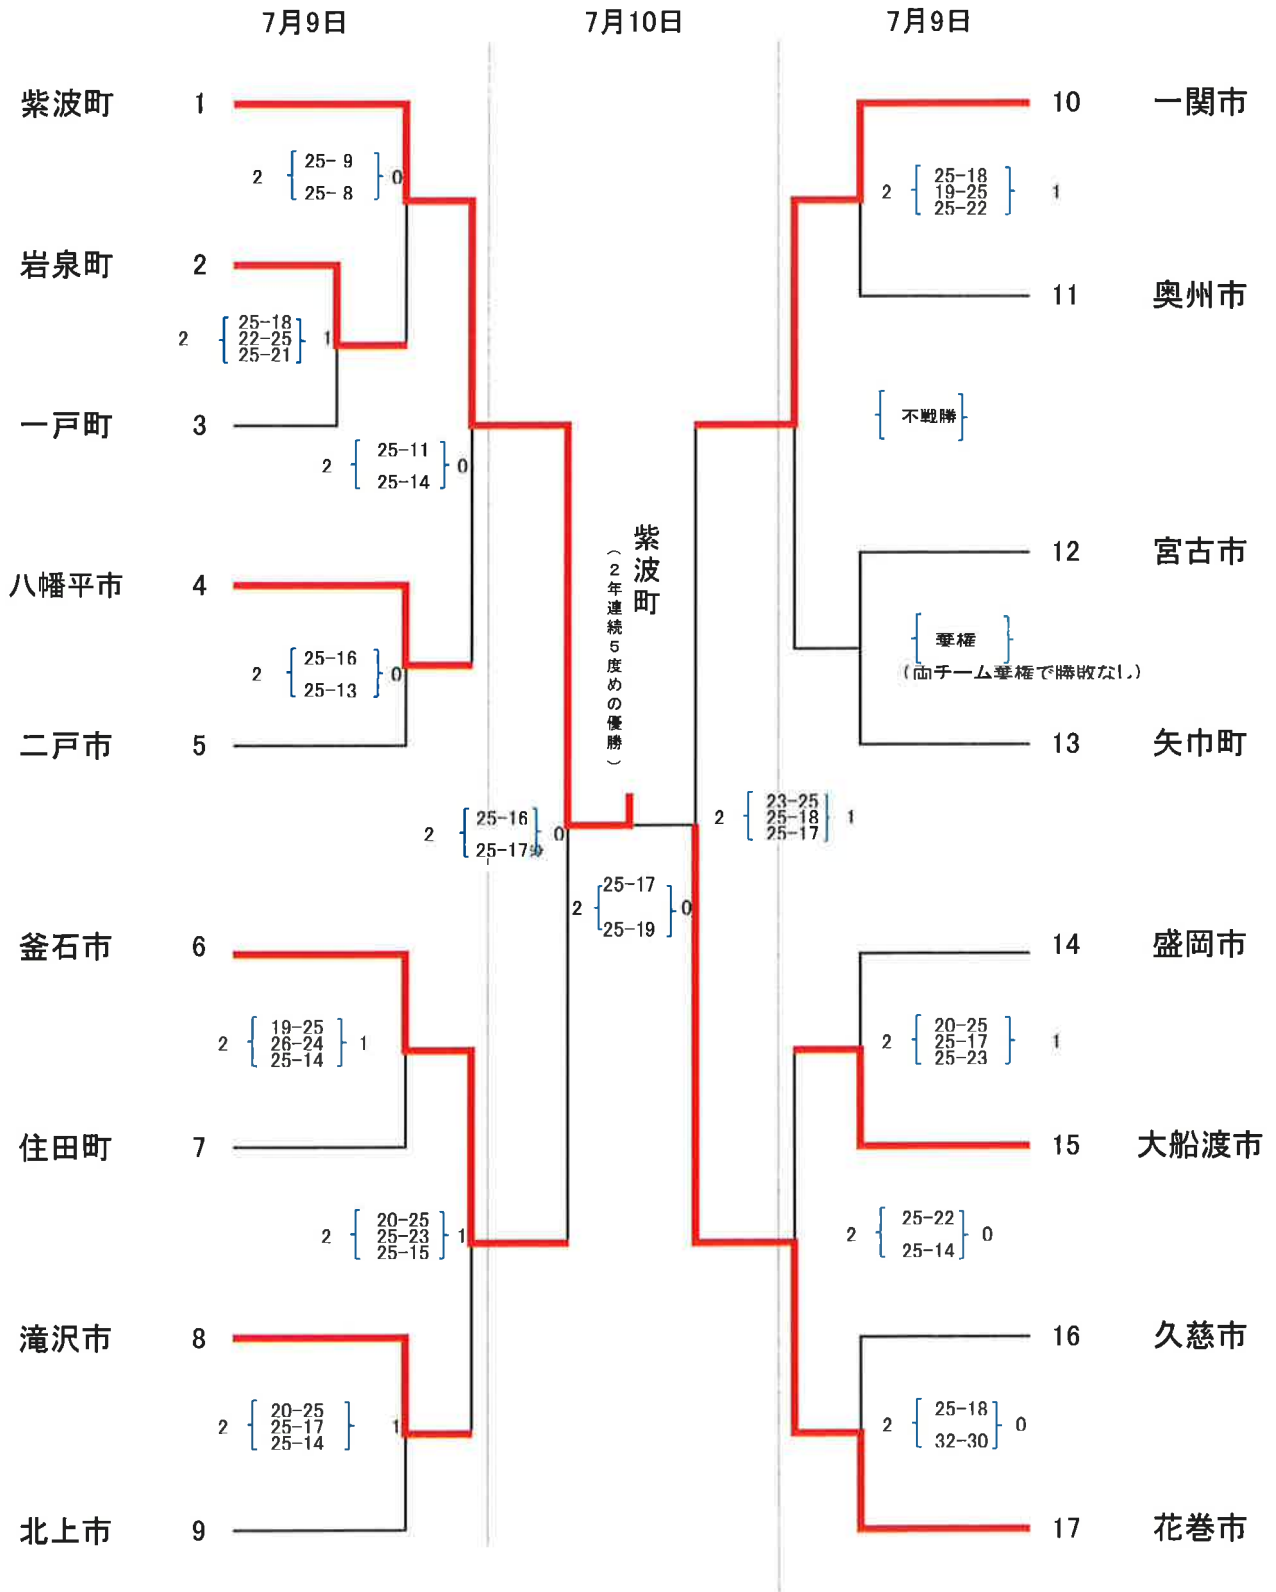

# 成年男子6人制

- A・B : 滝沢総合体育館
- C・D : 滝沢市東部体育館
- E・F : 盛岡大学体育館
- G : 滝沢市立滝沢東小学校体育館
- H・I : 滝沢市立滝沢南中学校体育館

# 成年男子9人制A

- A・B : 滝沢総合体育館
- C・D : 滝沢市東部体育館
- E・F : 盛岡大学体育館
- G : 滝沢市立滝沢東小学校体育館
- H・I : 滝沢市立滝沢南中学校体育館

# 成年男子9人制B

- A・B : 滝沢総合体育館
- C・D : 滝沢市東部体育館
- E・F : 盛岡大学体育館
- G : 滝沢市立滝沢東小学校体育館
- H・I : 滝沢市立滝沢南中学校体育館

# 成年女子6人制

- A・B : 滝沢総合体育館
- C・D : 滝沢市東部体育館
- E・F : 盛岡大学体育館
- G : 滝沢市立滝沢東小学校体育館
- H・I : 滝沢市立滝沢南中学校体育館