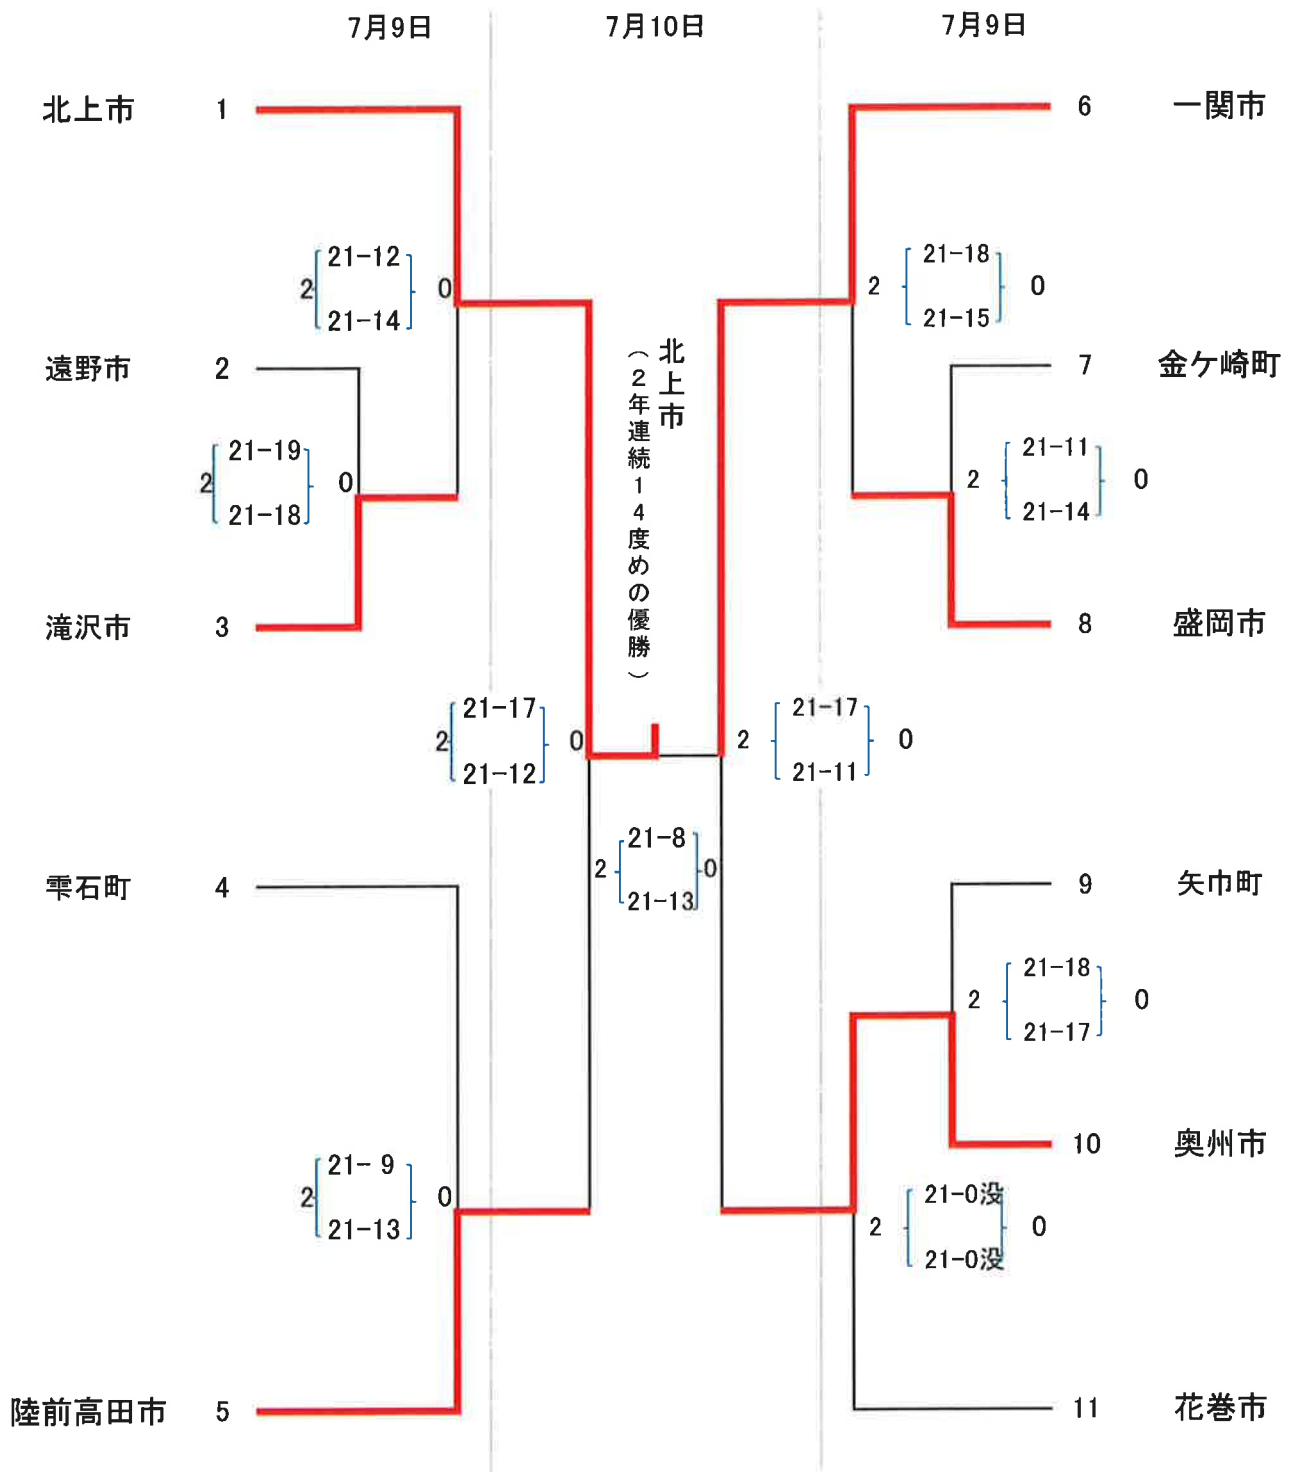

成年女子9人制A

- A・B : 滝沢総合体育館
- C・D : 滝沢市東部体育館
- E・F : 盛岡大学体育館
- G : 滝沢市立滝沢東小学校体育館
- H・I : 滝沢市立滝沢南中学校体育館