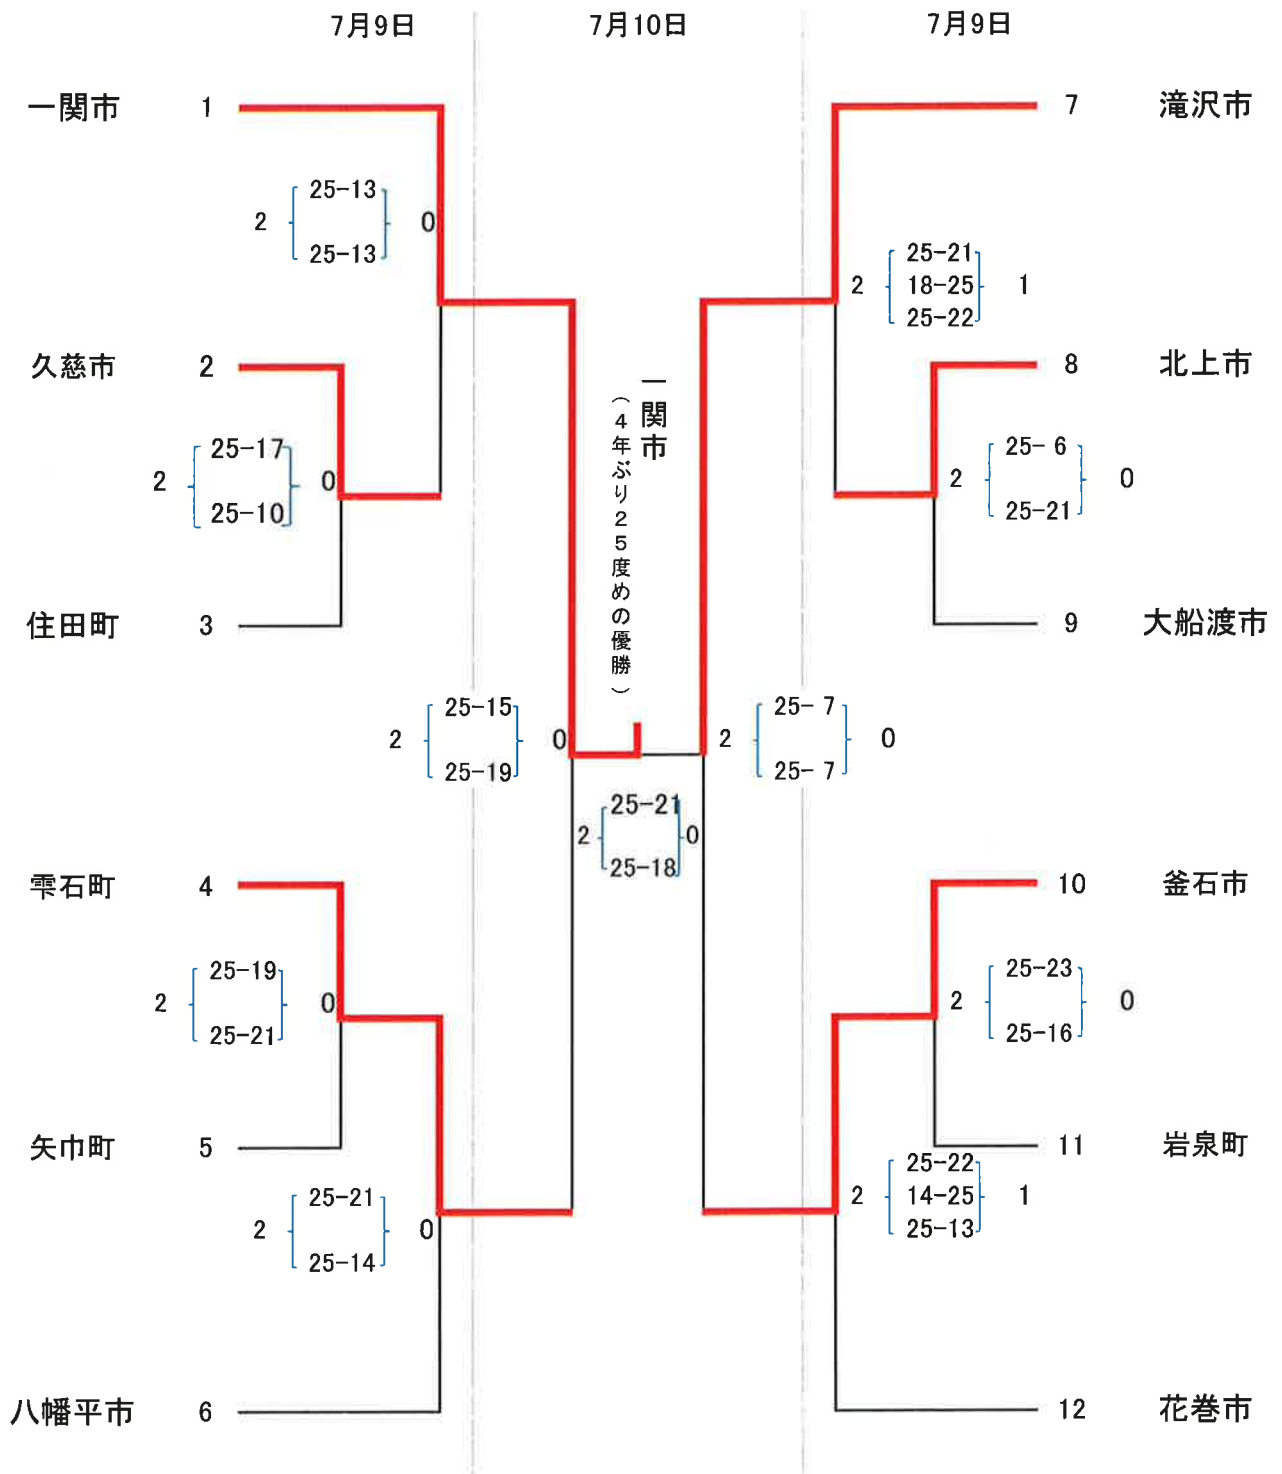

成年女子6人制

- A・B : 滝沢総合体育館
- C・D : 滝沢市東部体育館
- E・F : 盛岡大学体育館
- G : 滝沢市立滝沢東小学校体育館
- H・I : 滝沢市立滝沢南中学校体育館