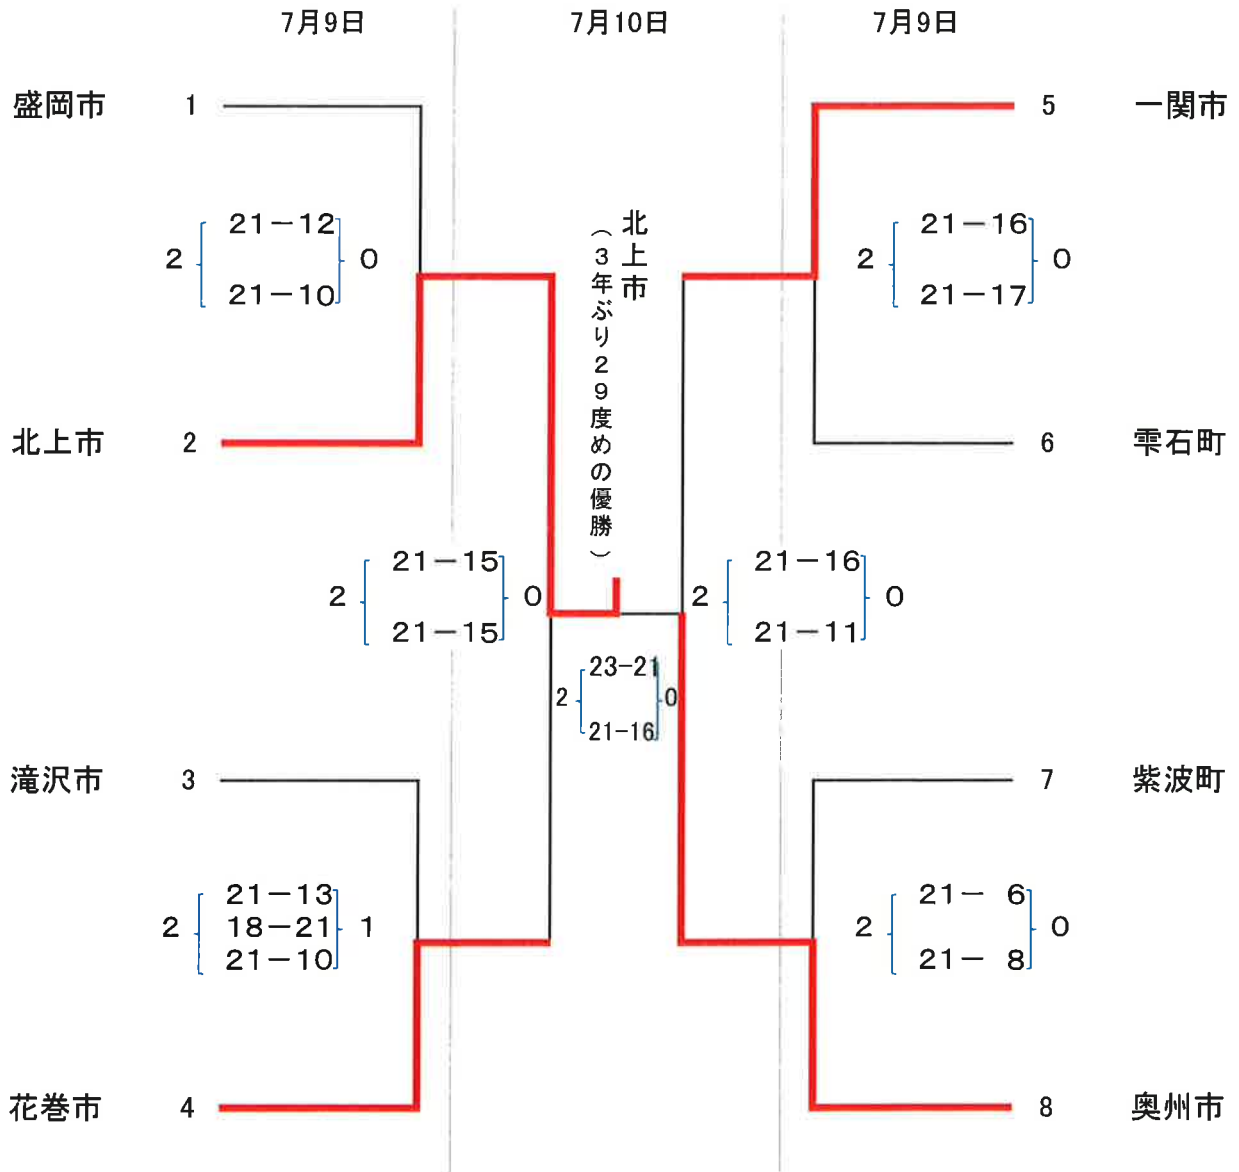

# 成年男子6人制

- A・B : 滝沢総合体育館
- C・D : 滝沢市東部体育館
- E・F : 盛岡大学体育館
- G : 滝沢市立滝沢東小学校体育館
- H・I : 滝沢市立滝沢南中学校体育館

# 成年男子9人制A

- A・B : 滝沢総合体育館
- C・D : 滝沢市東部体育館
- E・F : 盛岡大学体育館
- G : 滝沢市立滝沢東小学校体育館
- H・I : 滝沢市立滝沢南中学校体育館