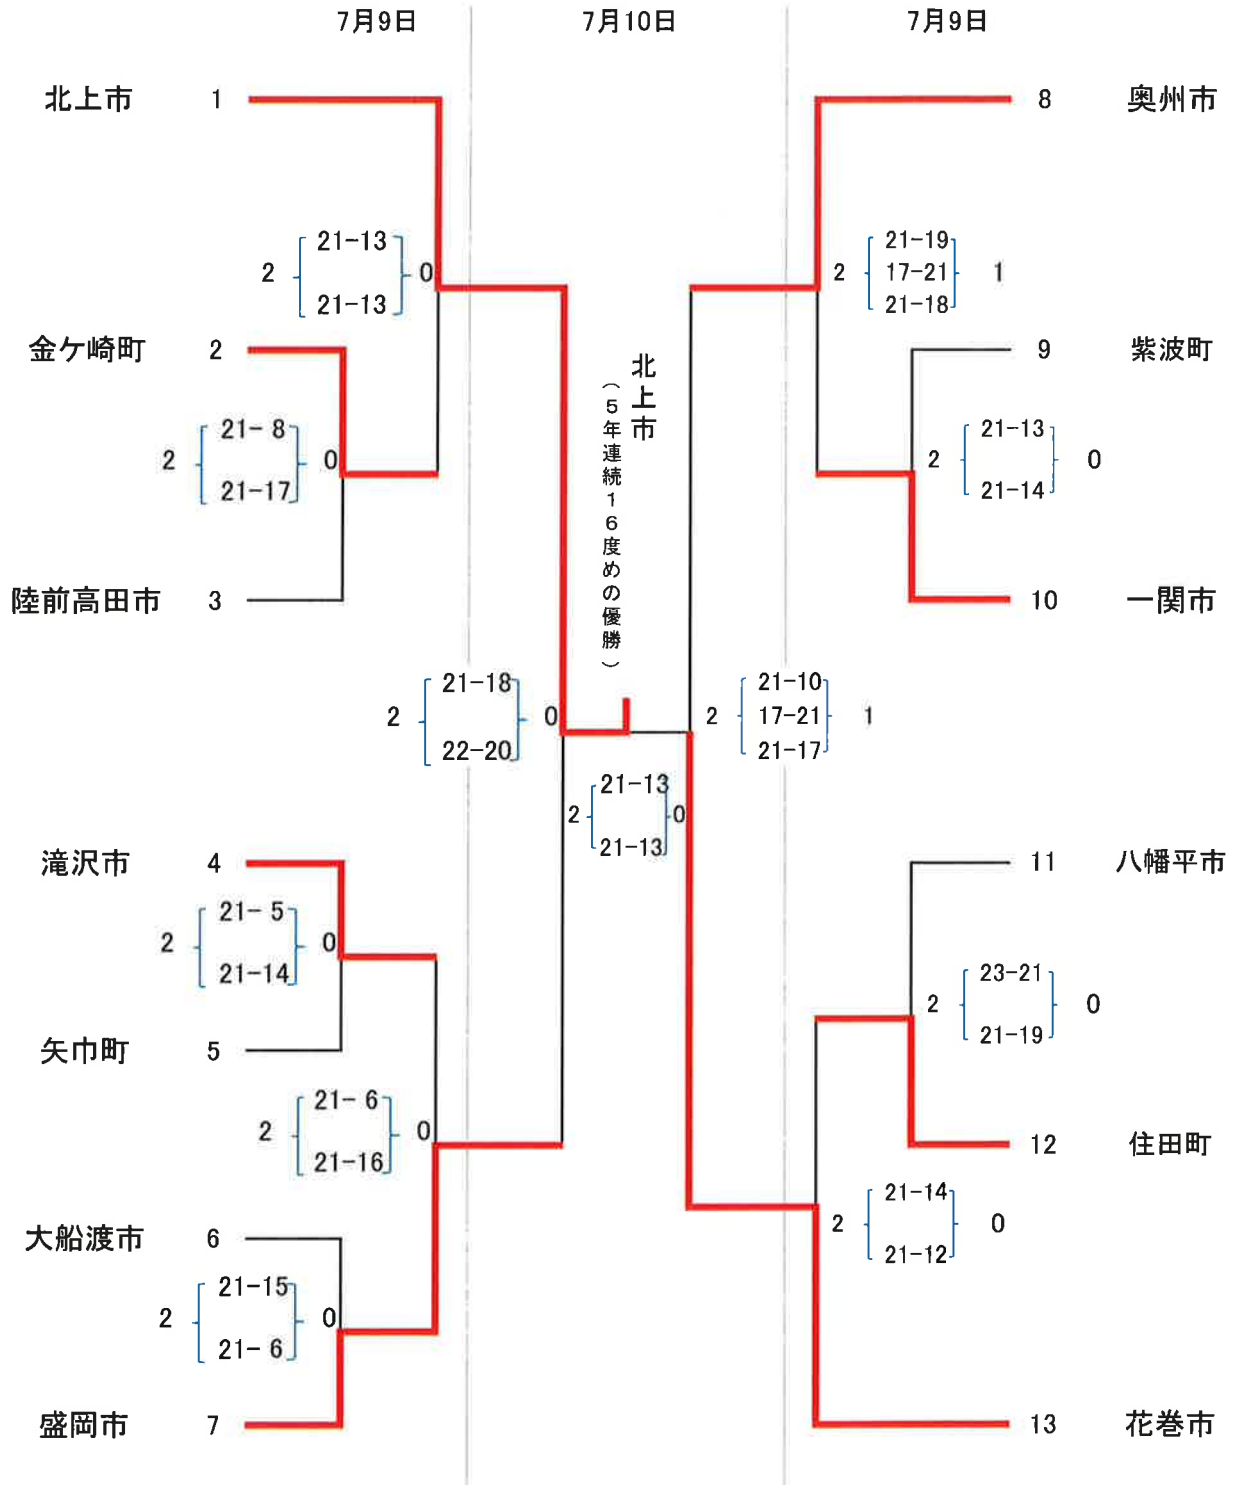

成年男子9人制B

- A・B : 滝沢総合体育館
- C・D : 滝沢市東部体育館
- E・F : 盛岡大学体育館
- G : 滝沢市立滝沢東小学校体育館
- H・I : 滝沢市立滝沢南中学校体育館