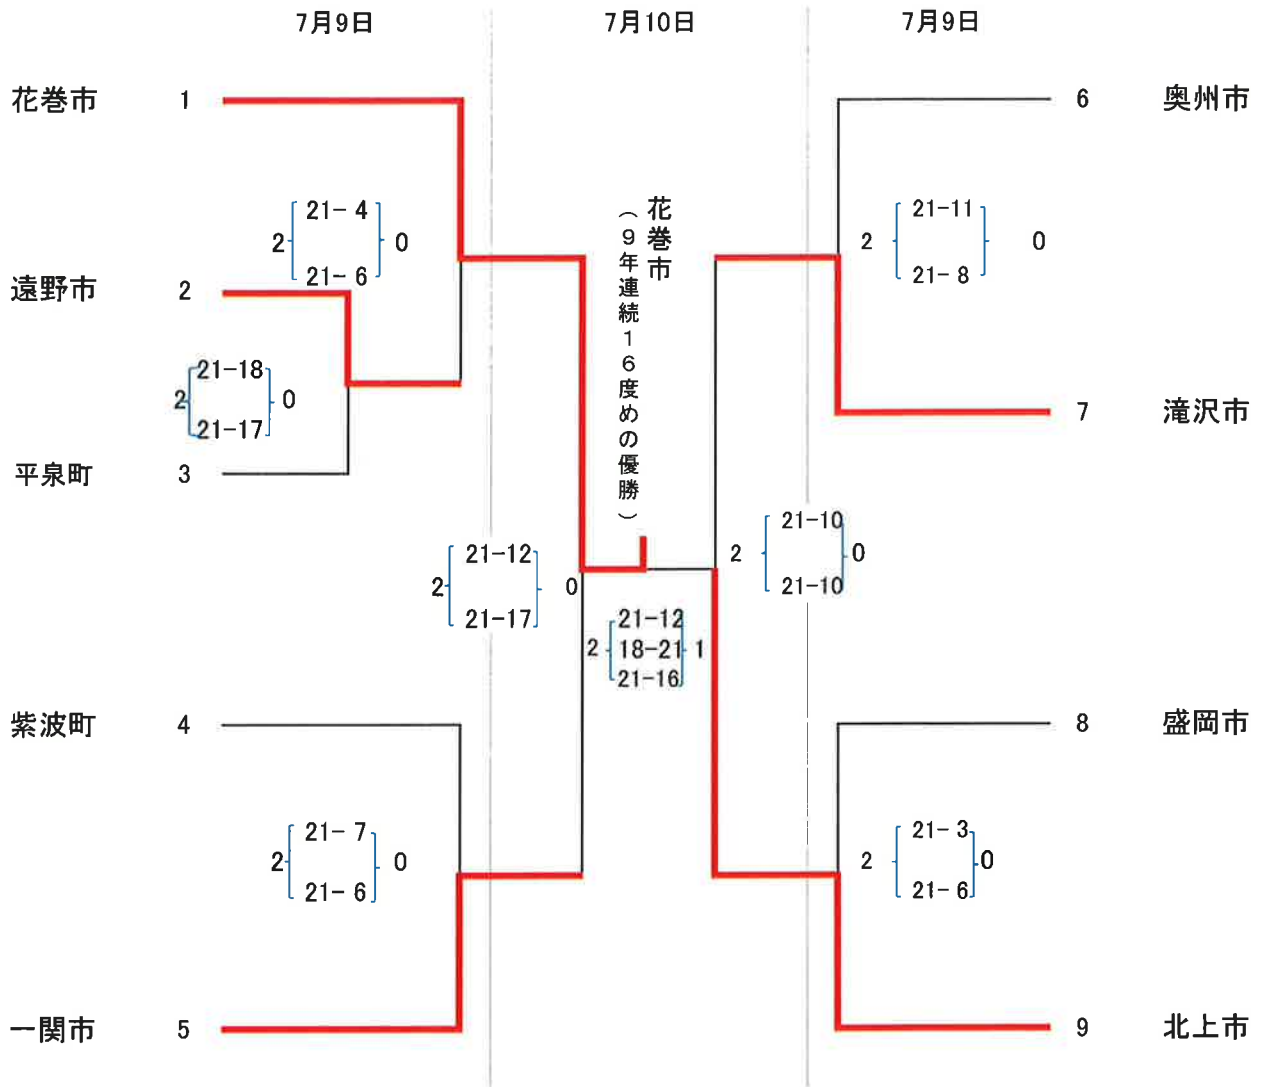

成年女子9人制B

- A・B : 滝沢総合体育館
- C・D : 滝沢市東部体育館
- E・F : 盛岡大学体育館
- G : 滝沢市立滝沢東小学校体育館
- H・I : 滝沢市立滝沢南中学校体育館