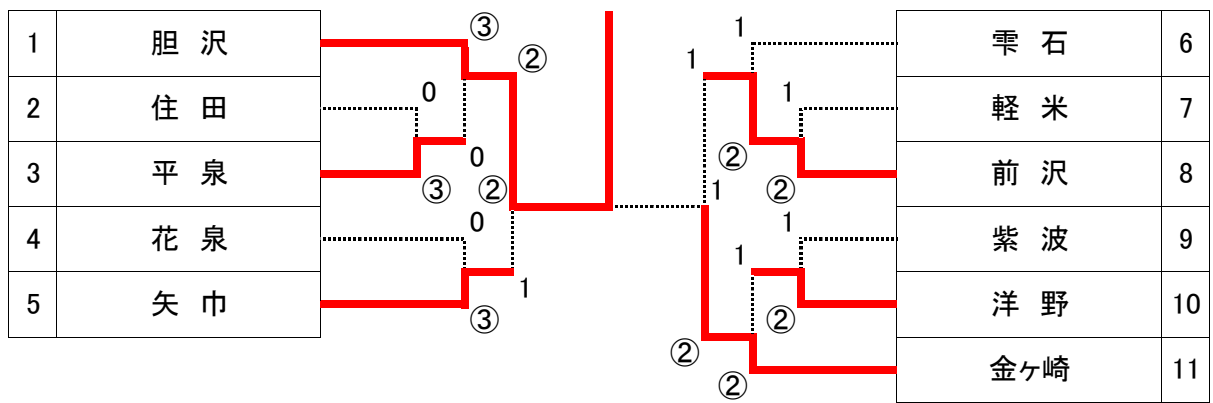

荒天時(A地区男子对抗)

1	盛岡		北上	7
2	久慈		陸前高田	8
3	花巻		大船渡	9
4	滝沢		奥州	10
5	遠野		二戸	11
6	宮古		一関	12

荒天時(A地区女子对抗)

1	盛岡		北上	7
2	大船渡		滝沢	8
3	宮古		一関	9
4	陸前高田		奥州	10
5	久慈		遠野	11
6	花巻		二戸	12

荒天時(B地区男子对抗)

1	洋野		野田	10
2	千厩		東山	11
3	花泉		岩泉	12
4	山田		金ヶ崎	13
5	紫波		前沢	14
6	一戸		平泉	15
7	住田		浄法寺	16
8	軽米		胆沢	17
9	矢巾			

荒天時(B地区女子对抗)

第 67 回岩手県民体育大会 ソフトテニス競技 地区対抗 (男女団体戦)

期日：平成 27 年 6 月 28 日 (日)

会場：北上市和賀川グリーンパークテニスコート

<A 地区対抗男子>

■準決勝

盛岡市	②-1	宮古市
浅沼 良輔・泉山 翔太	④-0	田中 元樹・小坂匠一郎
進藤 英三・小山 薫	1-④	上山 則夫・野田口順弘
高橋 徹・西川 欣孝	④-0	城内 一哉・畠山 友樹