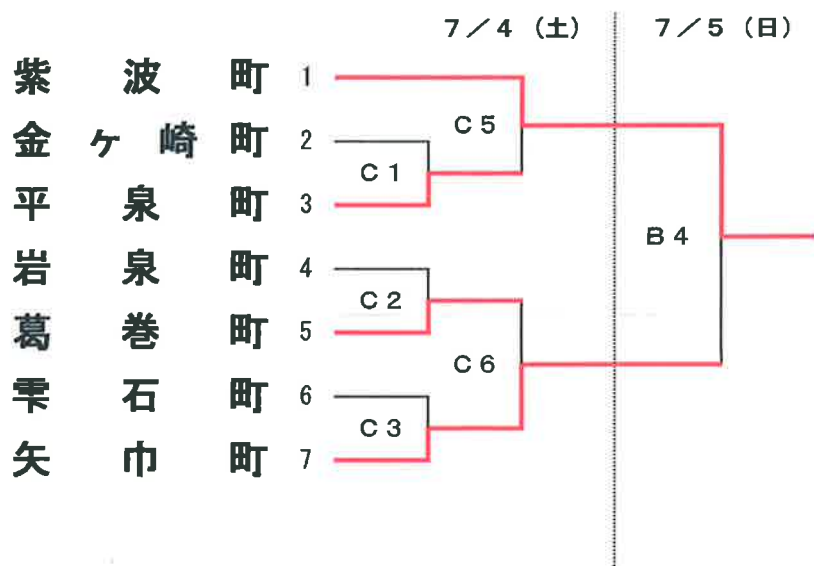

紫波町	62	-	52	矢巾町
-----	----	---	----	-----

町村の部 女子

紫波町	76	-	42	雫石町
矢巾町	67	-	35	雫石町
紫波町	60	-	33	矢巾町

第67回岩手県民体育大会バスケットボール競技の部組み合わせ

成年男子・市の部

タイムテーブル	
1	9:00~
2	10:30~
3	12:00~
4	13:30~
5	15:00~
6	16:30~

会 場	
A・B	遠野市民体育館
C	県立大槌高校体育館
D	大槌町城山公園体育館

成年女子・市の部

タイムテーブル	
1	9:00~
2	10:30~
3	12:00~
4	13:30~
5	15:00~
6	16:30~

会 場	
A・B	遠野市民体育館
C	県立大槌高校体育館
D	大槌町城山公園体育館

第67回岩手県民体育大会バスケットボール競技の部組み合わせ

成年男子・町村の部

タイムテーブル	
1	9:00~
2	10:30~
3	12:00~
4	13:30~
5	15:00~
6	16:30~

会場	
A・B	遠野市民体育館
C	県立大槌高校体育館
D	大槌町城山公園体育館

成年女子・町村の部

7/4 (土)

		紫波町	矢巾町	雫石町
紫	波	町	1	
矢	巾	町	2	
雫	石	町	3	

タイムテーブル	
1	9:00~
2	10:30~
3	12:00~
4	13:30~
5	15:00~
6	16:30~

会場	
A・B	遠野市民体育館
C	県立大槌高校体育館
D	大槌町城山公園体育館