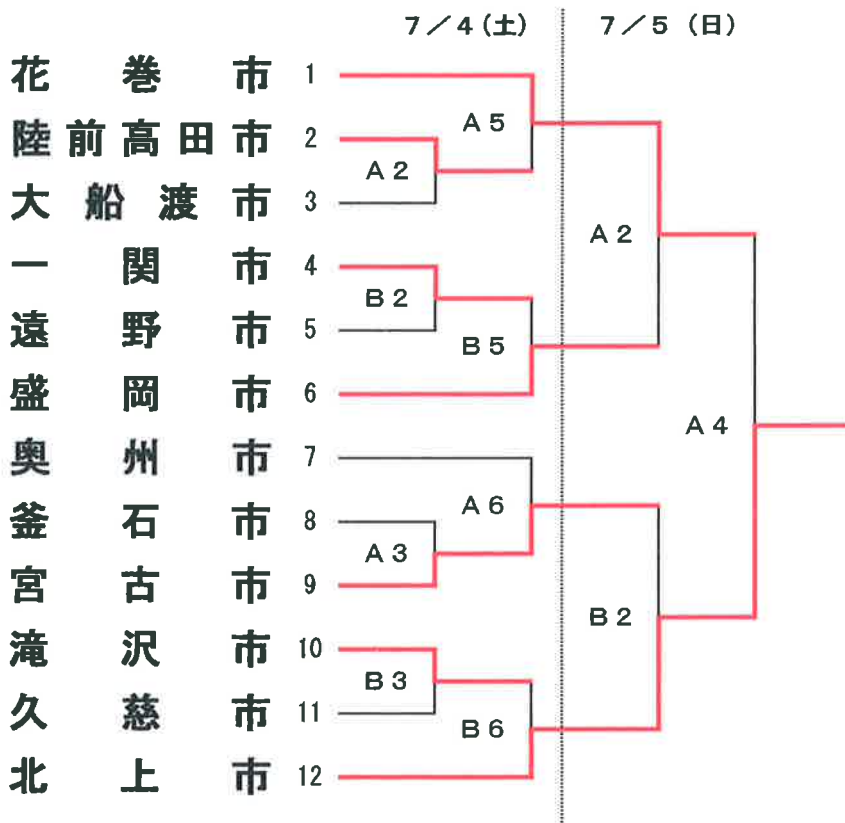

決勝

盛岡市	68	-	59	奥州市
-----	----	---	----	-----

町村の部 男子

1回戦

平泉町	105	-	33	金ヶ崎町
葛巻町	79	-	76	岩泉町
矢巾町	67	-	35	雫石町

準決勝

紫波町	78	-	71	平泉町
矢巾町	96	-	52	葛巻町

決勝

紫波町	62	-	52	矢巾町
-----	----	---	----	-----

町村の部 女子

紫波町	76	-	42	雫石町
矢巾町	67	-	35	雫石町
紫波町	60	-	33	矢巾町

第67回岩手県民体育大会バスケットボール競技の部組み合わせ

成年男子・市の部

タイムテーブル	
1	9:00~
2	10:30~
3	12:00~
4	13:30~
5	15:00~
6	16:30~

会 場	
A・B	遠野市民体育館
C	県立大槌高校体育館
D	大槌町城山公園体育館