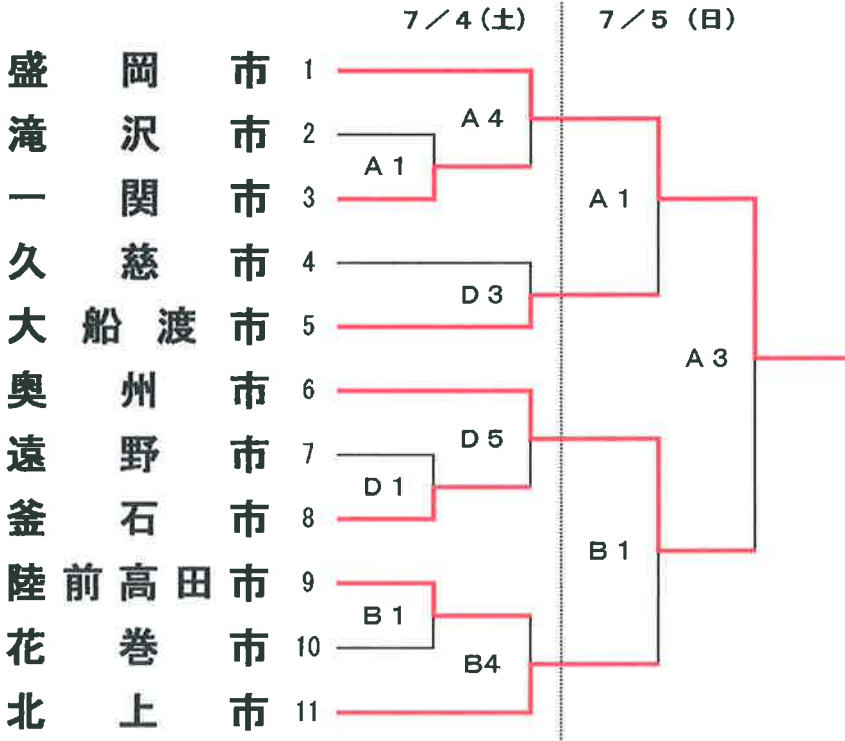

紫波町	62	-	52	矢巾町
-----	----	---	----	-----

町村の部 女子

紫波町	76	-	42	雫石町
矢巾町	67	-	35	雫石町
紫波町	60	-	33	矢巾町

第67回岩手県民体育大会バスケットボール競技の部組み合わせ

成年男子・市の部

タイムテーブル	
1	9:00~
2	10:30~
3	12:00~
4	13:30~
5	15:00~
6	16:30~

会 場	
A・B	遠野市民体育館
C	県立大槌高校体育館
D	大槌町城山公園体育館

成年女子・市の部

タイムテーブル	
1	9:00~
2	10:30~
3	12:00~
4	13:30~
5	15:00~
6	16:30~

会 場	
A・B	遠野市民体育館
C	県立大槌高校体育館
D	大槌町城山公園体育館

第67回岩手県民体育大会バスケットボール競技の部組み合わせ

成年男子・町村の部

タイムテーブル	
1	9:00~
2	10:30~
3	12:00~
4	13:30~
5	15:00~
6	16:30~