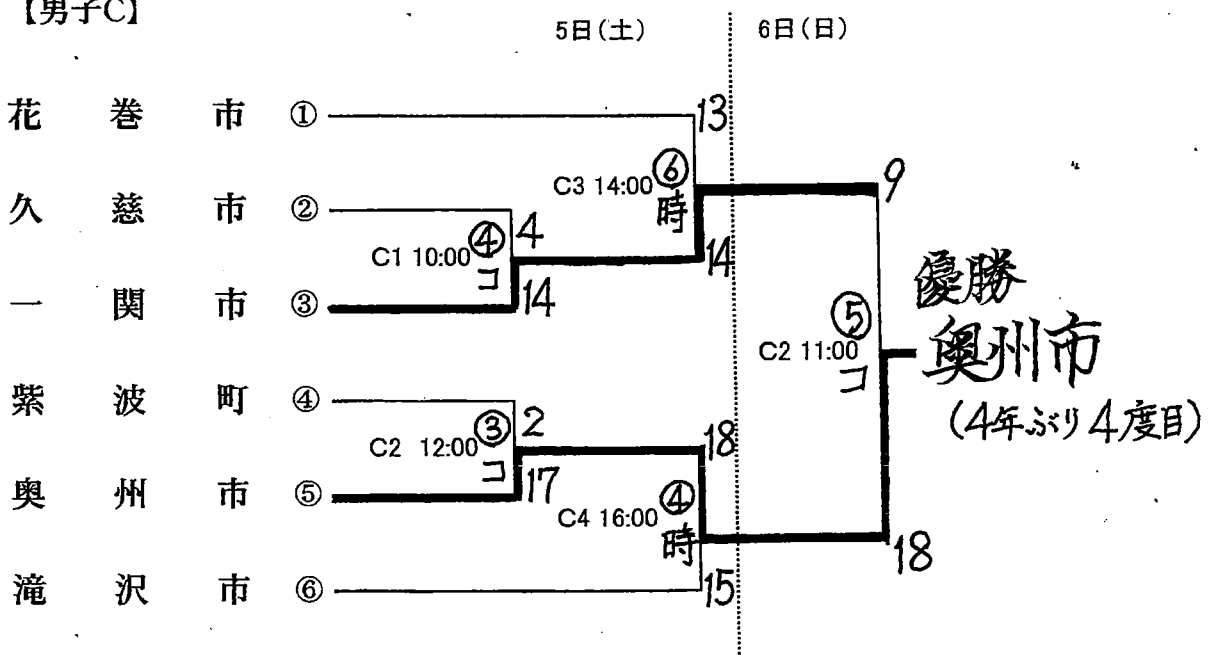

# 第66回岩手県民体育大会ソフトボール競技 (前期)

【女子A】