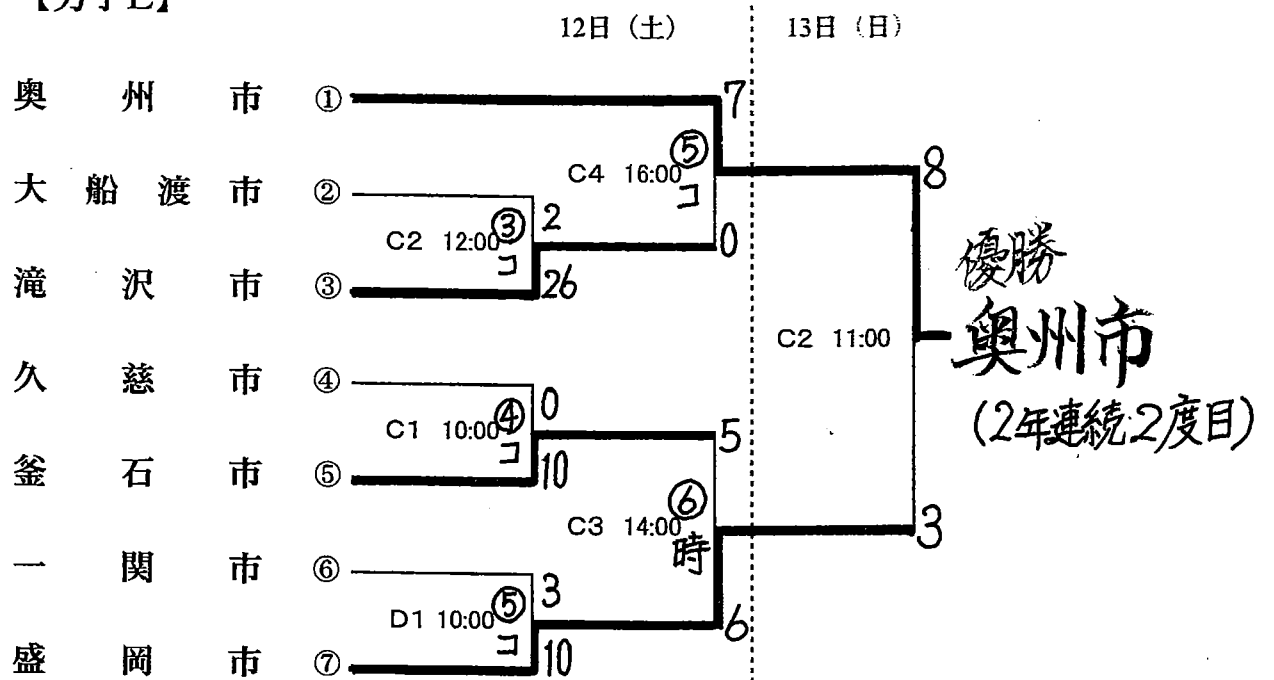

### 女子Aの部

- 第1位 金ヶ崎町（3年連続4回目）  
第2位 花巻市  
第3位 北上市・盛岡市

第66回岩手県民体育大会ソフトボール競技 (後期)

【男子B】

【男子D】

第66回岩手県民体育大会ソフトボール競技（後期）

【男子E】

【女子B】