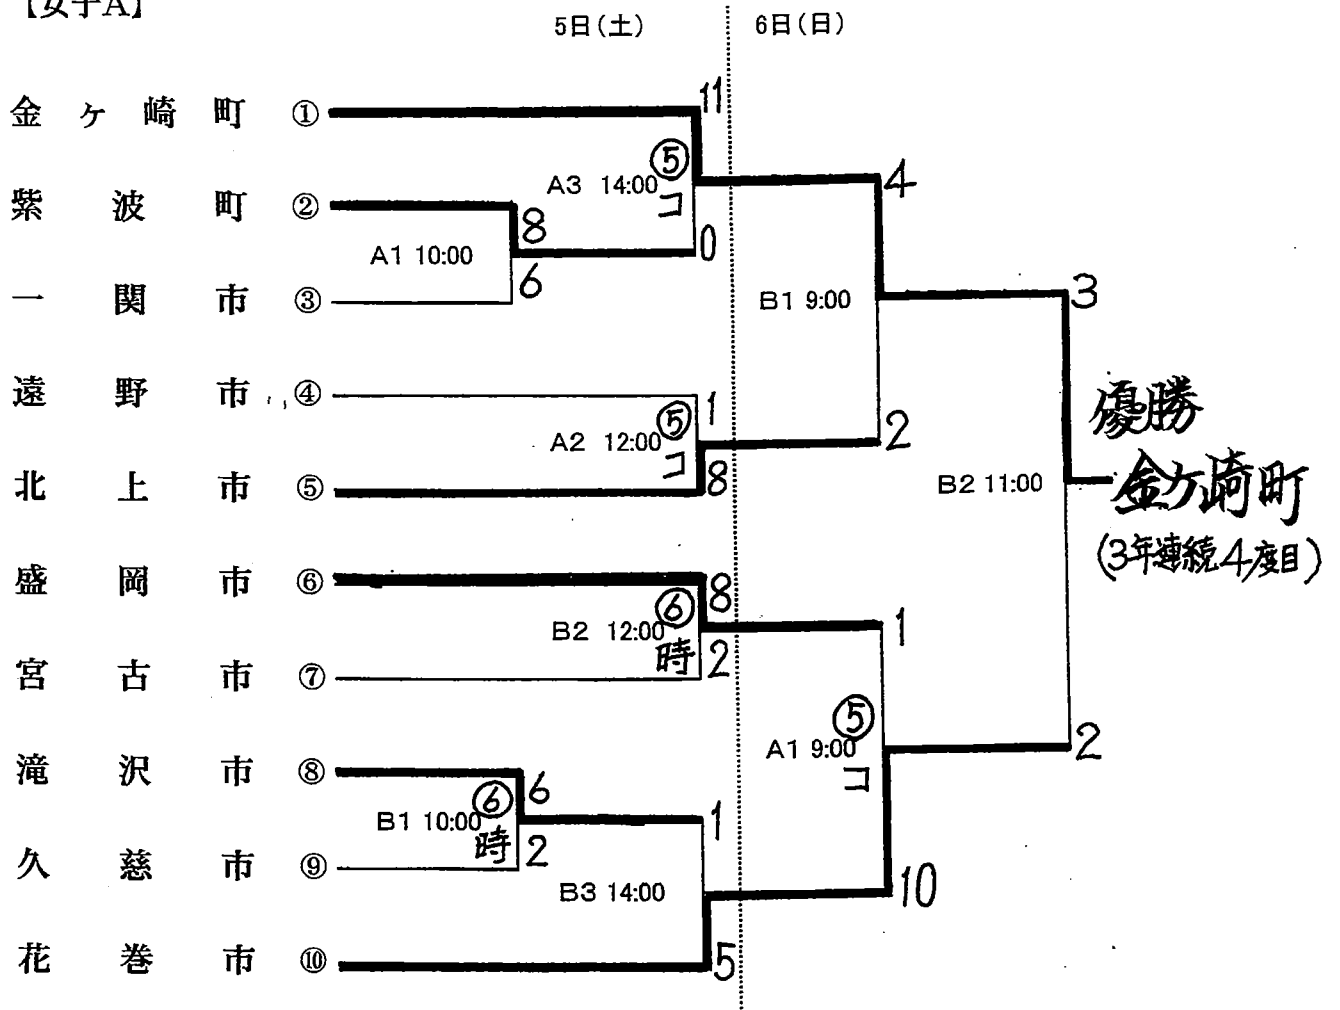

# 第66回岩手県民体育大会ソフトボール競技 (前期)

【女子A】