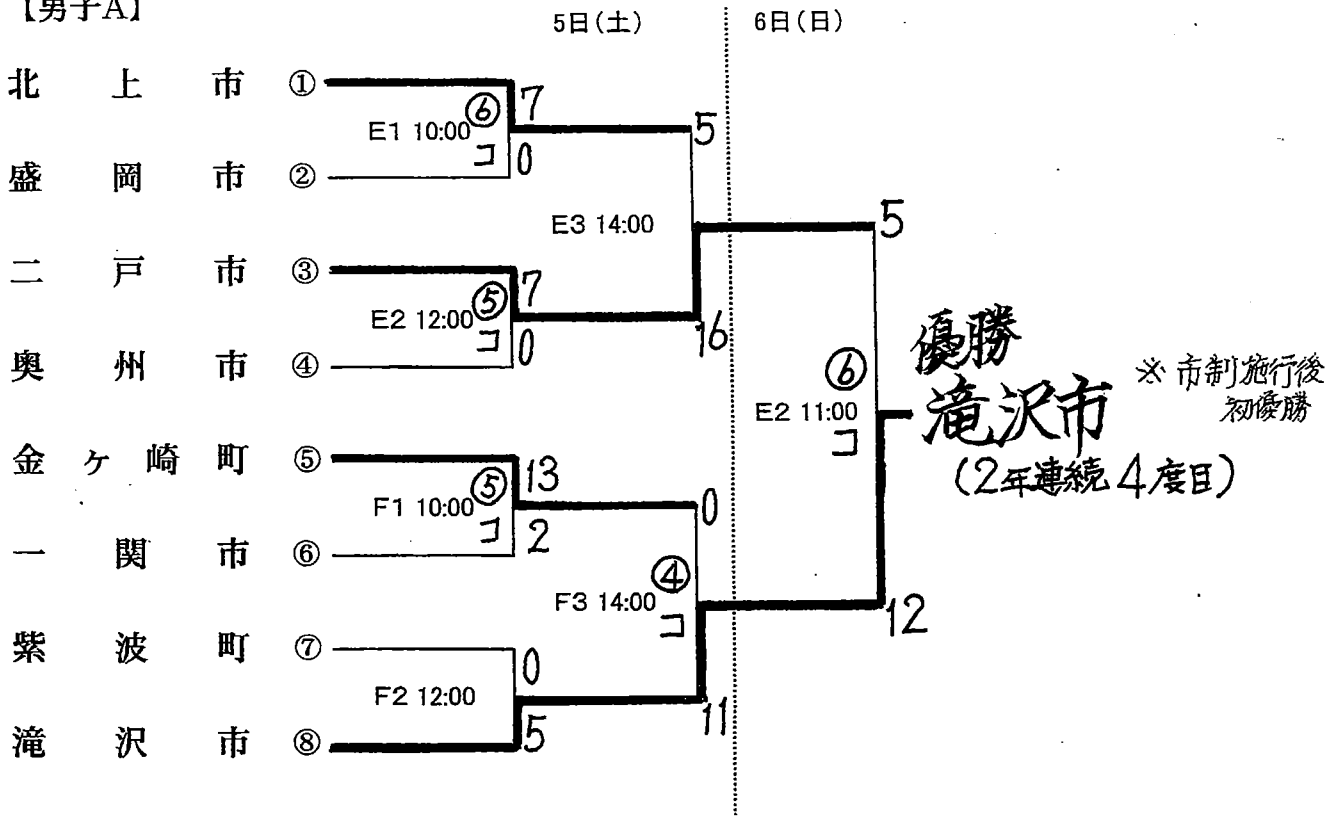

第66回岩手県民体育大会ソフトボール競技 (前期)

【男子A】