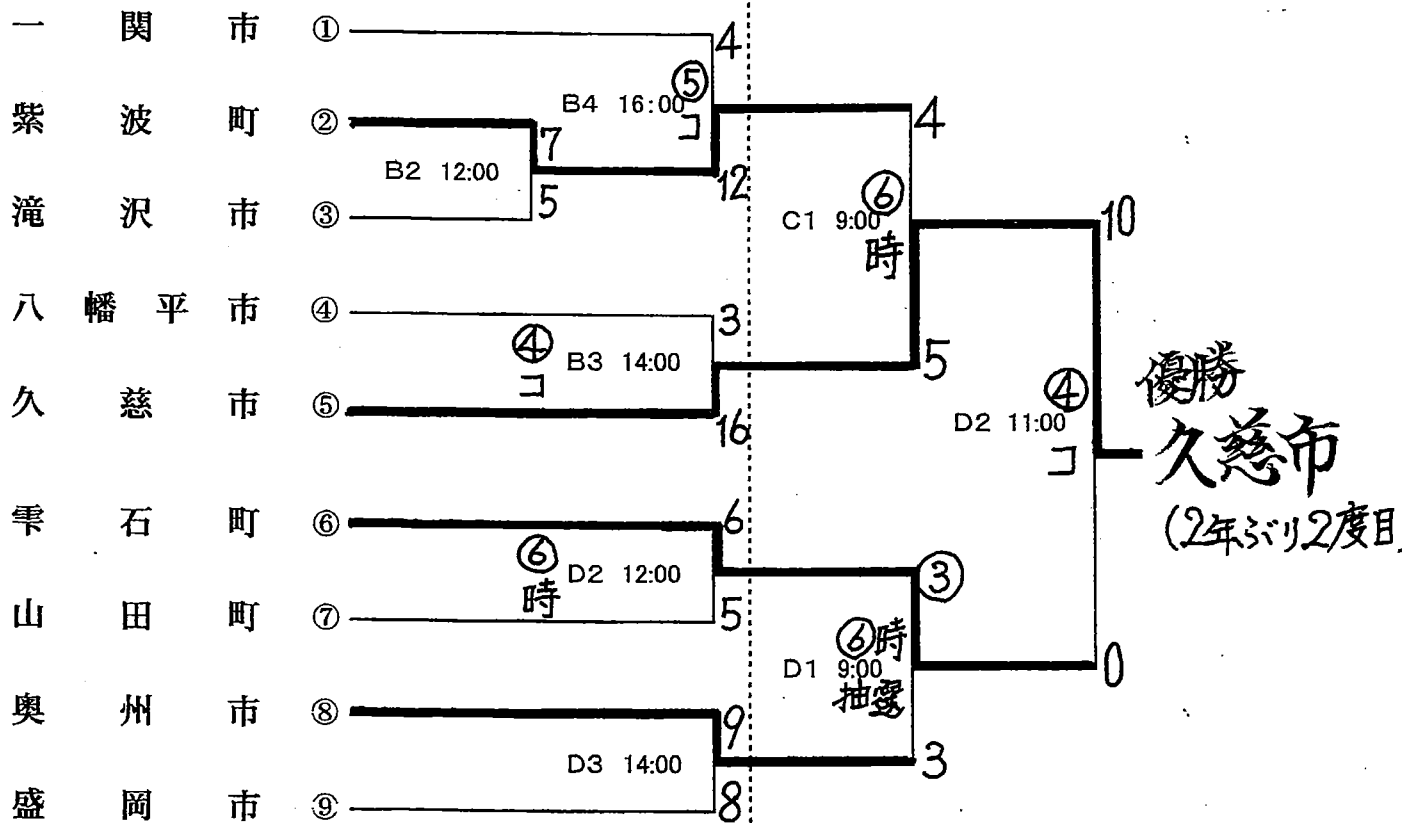

### 女子Aの部

- 第1位 金ヶ崎町（3年連続4回目）  
第2位 花巻市  
第3位 北上市・盛岡市

第66回岩手県民体育大会ソフトボール競技 (後期)

【男子B】

【男子D】

第66回岩手県民体育大会ソフトボール競技（後期）

【男子E】

【女子B】