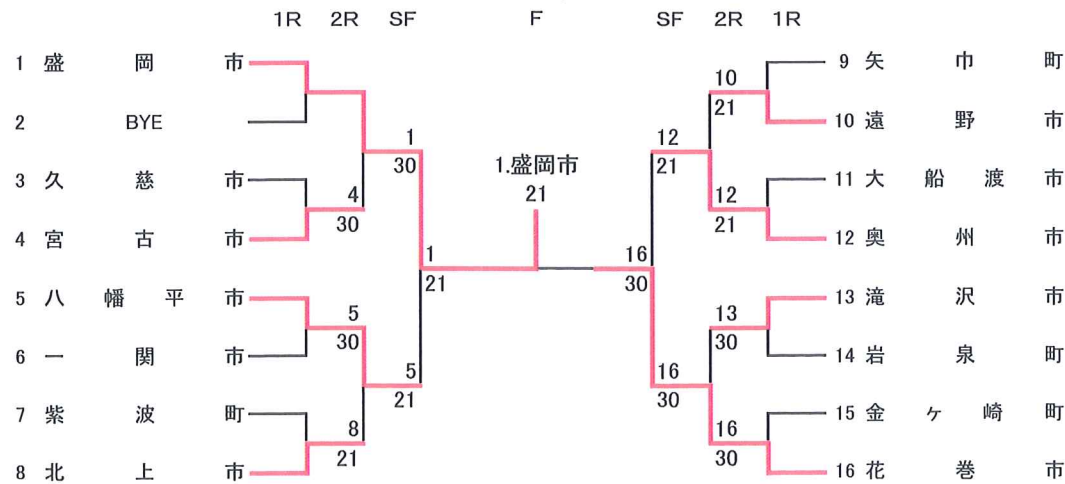

県民体育大会団体戦

男子

3位決定戦

女子

3位決定戦

市町村対抗女子 1R

	久慈市	0 - 3	宮古市
D2	晴山 純子 吉田 純子	2 - 6	木澤 奈美 鳥居 可奈江
D1	戸崎 ミユキ 船渡 祐子	1 - 6	加藤 静子 芳賀 ゆみ子
S	高橋 かおり	0 - 6	大川原 昭子

市町村対抗女子 1R