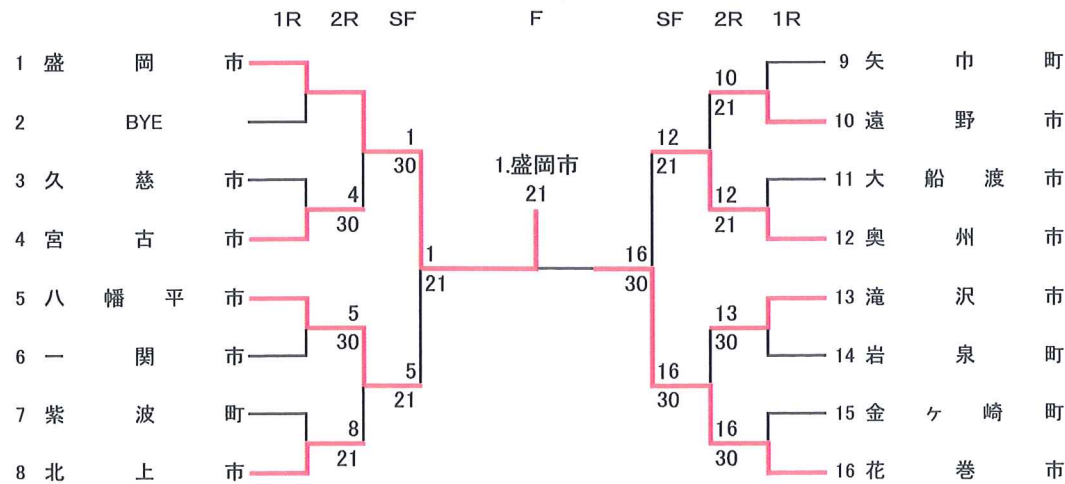

県民体育大会団体戦

男子

3位決定戦

女子

3位決定戦

市町村対抗男子 1R

	矢巾町	3 - 2	二戸市
D2	大仁田直樹 熊谷徹	6 - 2	國香雅彦 大塚勉
D1	鈴木一孝 和合健	6 - 1	清川和善 播磨佑亮
S3	古座一茂	6 - 1	永見和也
S2	千田勇氣	6 (4) 7	泉田信一
S1	小寺晋一	1 - 6	佐藤祐司

市町村対抗男子 2R