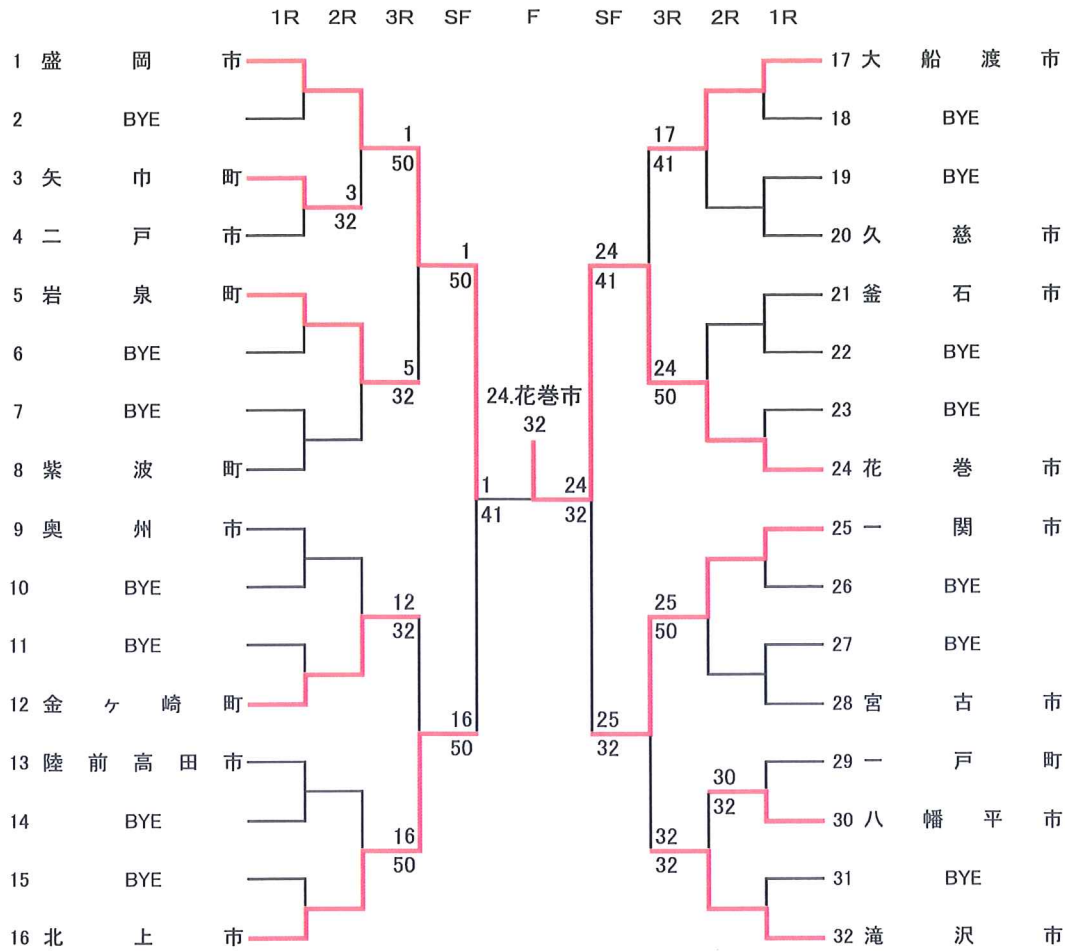

県民体育大会団体戦

男子

3位決定戦

女子

3位決定戦

市町村対抗女子 1R

	久慈市	0 - 3	宮古市
D2	晴山 純子 吉田 純子	2 - 6	木澤 奈美 鳥居 可奈江
D1	戸崎 ミユキ 船渡 祐子	1 - 6	加藤 静子 芳賀 ゆみ子
S	高橋 かおり	0 - 6	大川原 昭子

市町村対抗女子 1R

	紫波町	1 - 2	北上市
D2	筒井 祐子 星川 紀子	6 - 2	柏葉 由美子 菅原 あゆみ
D1	佐々木 百合子 山根 隆代	0 - 6	小原 利美子 菊池 亜紀
S	小石 美佐子	0 - 6	福井 愛

市町村対抗女子 1R

	大船渡市	1 - 2	奥州市
D2	小野 直美 氏家 駒美	4 - 6	小原 淑子 佐々木 芳香
D1	大田 育子 佐藤 明美	6 - 1	柳原 光恵 山本 郁奈子
S	金野 瑞穂	2 - 6	菊地 晶子