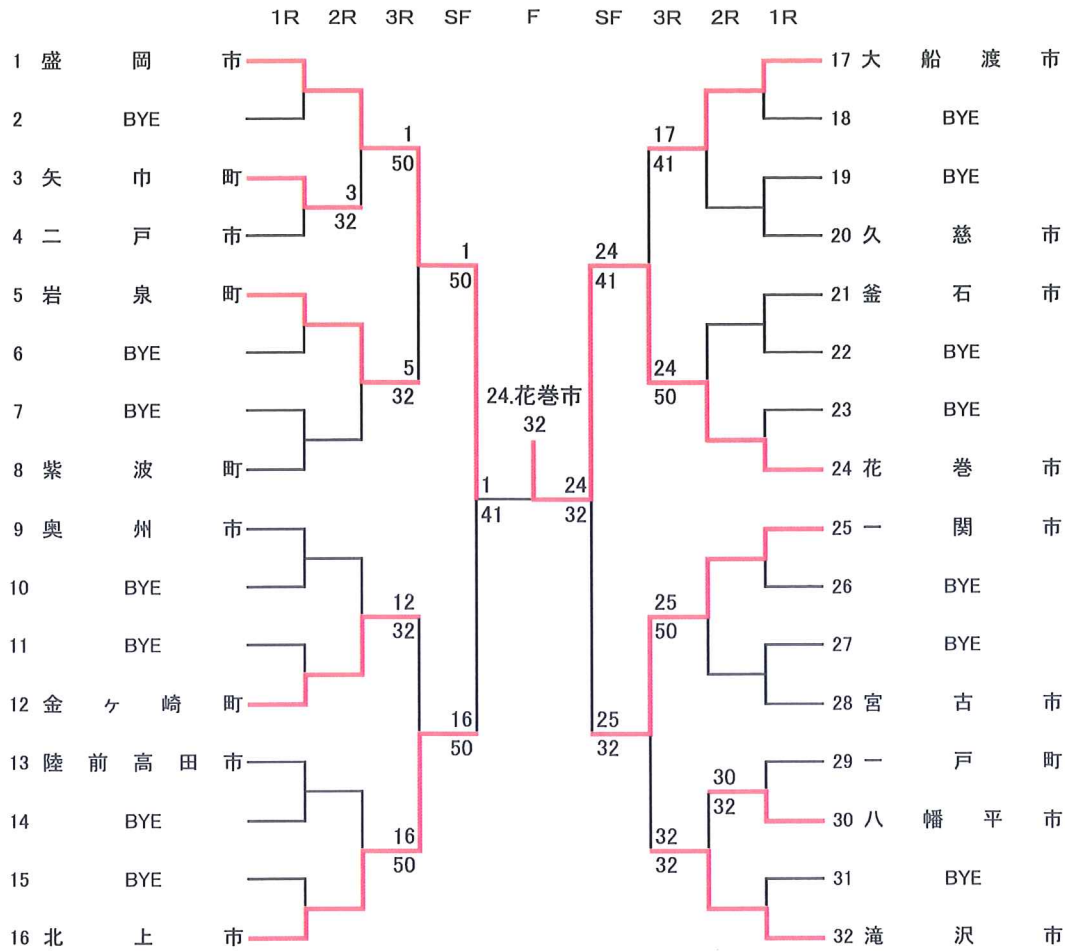

県民体育大会団体戦

男子

3位決定戦

女子

3位決定戦

市町村対抗男子 1R

	矢巾町	3 - 2	二戸市
D2	大仁田直樹 熊谷徹	6 - 2	國香雅彦 大塚勉
D1	鈴木一孝 和合健	6 - 1	清川和善 播磨佑亮
S3	古座一茂	6 - 1	永見和也
S2	千田勇氣	6 (4) 7	泉田信一
S1	小寺晋一	1 - 6	佐藤祐司

市町村対抗男子 2R