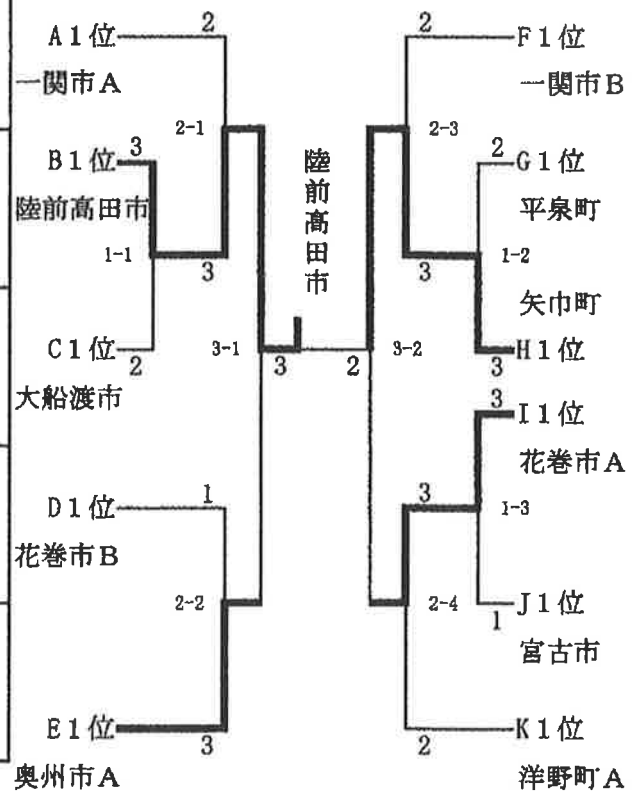

第64回岩手県民体育大会卓球競技<成年の部>

□男子

準決勝

陸前高田市 (3)		対 (2)		奥州市A	
1	吉田広平 3	11 - 3 11 - 2 11 - 5 - -	0	安倍光貴	
2	村上英宏 3	11 - 1 11 - 1 11 - 5 - -	0	佐々木啓二	
3	浪岡正夫 0	6 - 11 4 - 11 9 - 11 - -	3	阿部邦章	
4	大和田剛史 1	11 - 13 6 - 11 11 - 7 4 - 11 -	3	鈴木和好	
5	金野晋一 3	11 - 7 15 - 13 11 - 9 - -	1	柏山 潤	

準決勝

矢巾町 (3)		対 (1)		花巻市A	
1	高橋謙太 3	7 - 11 11 - 6 4 - 11 11 - 6 11 - 6	2	川代貴大	
2	広田和宏 3	17 - 15 11 - 8 11 - 6 - -	0	伊藤哲也	
3	田中則彦 0	12 - 14 7 - 11 4 - 11 - -	3	小田桐憲仁	
4	川原善弘 3	14 - 12 11 - 4 7 - 11 11 - 4 -	1	松田久信	
5	小原強太	- - - - -		阿部慶智	

決勝

陸前高田市 (3)		対 (2)		矢巾町	
1	吉田広平 3	11 - 8 11 - 9 11 - 5 - -	0	高橋謙太	
2	浪岡正夫 0	3 - 11 2 - 11 2 - 11 - -	3	広田和宏	
3	村上英宏 3	11 - 8 11 - 6 13 - 11 - -	0	田中則彦	
4	大和田剛史 1	6 - 11 9 - 11 16 - 14 4 - 11 -	3	川原善弘	
5	金野晋一 3	11 - 3 10 - 12 16 - 14 8 - 11 11 - 5	2	小原強太	

男子決勝トーナメント