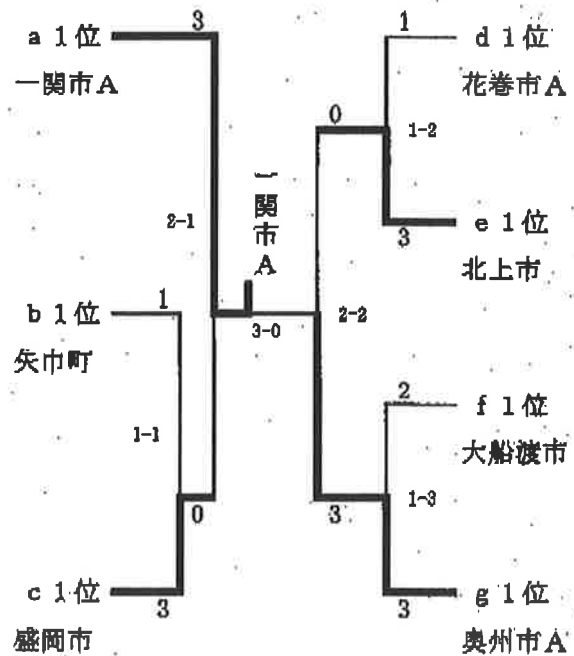

第64回岩手県民体育大会卓球競技<成年の部>

□女子

準決勝

一関市A (3)		対 (0)		盛岡市	
1	大槻千薫 3	7 - 11 11 - 9 12 - 10 5 - 11 11 - 9	2	浅沼 愛	
2	西館恵子 3	11 - 4 11 - 9 13 - 11 -	0	坊屋敷クミ	
3	石川 文 3	13 - 11 11 - 5 11 - 6 -	0	久保登貴子	
4	鈴木三和子	-		藤原絵利子	
5	増沢 薫	-		石川真寿美	

準決勝

北上市 (0)		対 (3)		奥州市A	
1	菊池亜紀 2	6 - 11 11 - 9 7 - 11 14 - 12 7 - 11	3	佐々木あき	
2	佐藤とし子 0	1 - 11 5 - 11 8 - 11 -	3	藤澤幸子	
3	菅野幸江 1	7 - 11 9 - 11 11 - 8 13 - 15 -	3	佐藤亜由美	
4	多田洋子	-		菊地信子	
5	八重樫まゆみ	-		佐々木珠利	

決勝

一関市A (3)		対 (0)		奥州市A	
1	増沢 薫 3	6 - 11 11 - 7 11 - 8 11 - 3 -	1	佐々木あき	
2	西館恵子 3	9 - 11 3 - 11 11 - 9 11 - 9 11 - 5	2	藤澤幸子	
3	石川 文 3	11 - 8 11 - 8 11 - 8 -	0	栗田志穂	
4	鈴木三和子	-		菊地信子	
5	大槻千薫	-		佐々木珠利	

女子決勝トーナメント