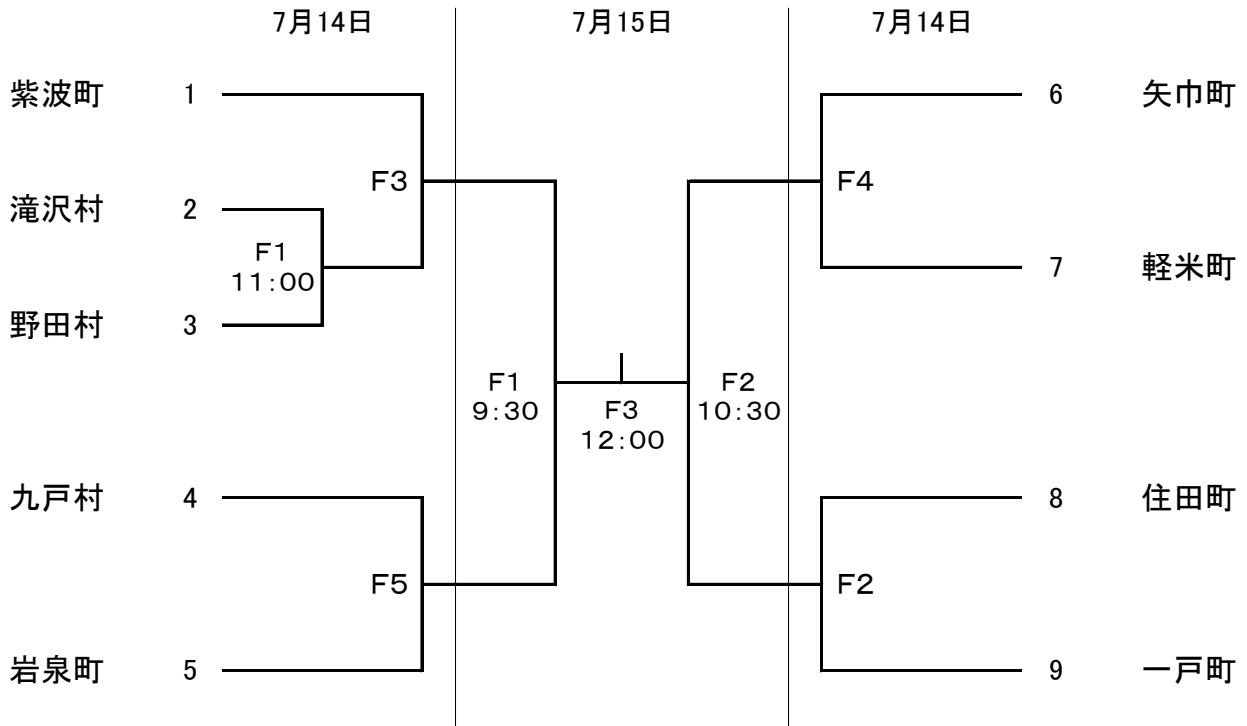

成年女子9人制A

【市の部】

【町村の部】（7月14日に全日程終了）

- | | |
|-----|---------------|
| A・B | 二戸市総合スポーツセンター |
| C・D | 浄法寺体育館 |
| E・F | 一戸町民文化センター体育館 |
| G・H | 九戸村勤労者体育センター |

成年女子9人制B

【市の部】

【町村の部】 (7月14日に全日程終了)

- | | |
|-----|---------------|
| A・B | 二戸市総合スポーツセンター |
| C・D | 浄法寺体育館 |
| E・F | 一戸町民文化センター体育館 |
| G・H | 九戸村勤労者体育センター |

成年男子6人制

【市の部】

【町村の部】

A・B 二戸市総合スポーツセンター
 C・D 浄法寺体育館
 E・F 一戸町民文化センター体育館
 G・H 九戸村勤労者体育センター

成年女子6人制

【市の部】

【町村の部】（7月14日に全日程終了）

- A・B 二戸市総合スポーツセンター
- C・D 浄法寺体育館
- E・F 一戸町民文化センター体育館
- G・H 九戸村勤労者体育センター

成年男子9人制A

【市の部】

【町村の部】（7月14日に全日程終了）

- | | |
|-----|---------------|
| A・B | 二戸市総合スポーツセンター |
| C・D | 浄法寺体育館 |
| E・F | 一戸町民文化センター体育館 |
| G・H | 九戸村勤労者体育センター |

成年男子9人制B

【市の部】

【町村の部】（7月14日に全日程終了）

- | | |
|-----|---------------|
| A・B | 二戸市総合スポーツセンター |
| C・D | 浄法寺体育館 |
| E・F | 一戸町民文化センター体育館 |
| G・H | 九戸村勤労者体育センター |