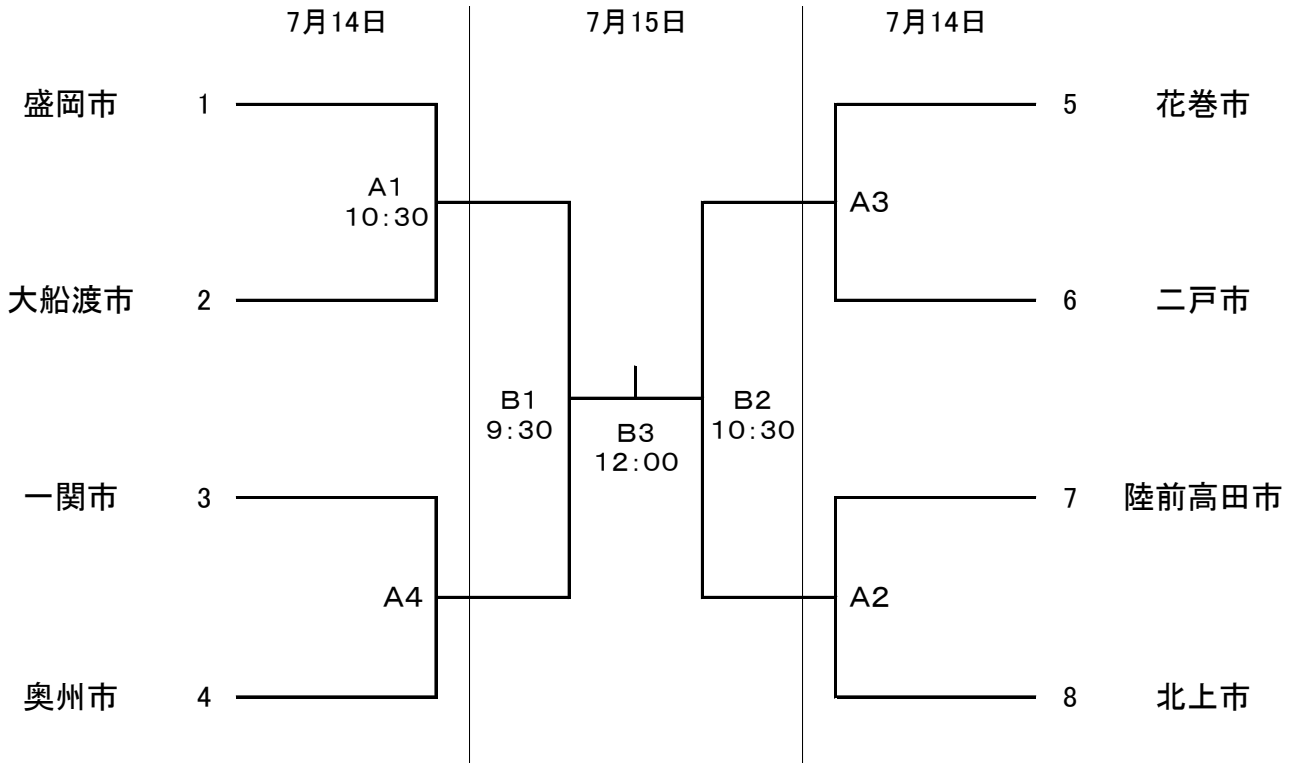

成年男子9人制A

【市の部】

【町村の部】（7月14日に全日程終了）

- | | |
|-----|---------------|
| A・B | 二戸市総合スポーツセンター |
| C・D | 浄法寺体育館 |
| E・F | 一戸町民文化センター体育館 |
| G・H | 九戸村勤労者体育センター |

成年男子9人制B

【市の部】

【町村の部】（7月14日に全日程終了）

- | | |
|-----|---------------|
| A・B | 二戸市総合スポーツセンター |
| C・D | 浄法寺体育館 |
| E・F | 一戸町民文化センター体育館 |
| G・H | 九戸村勤労者体育センター |