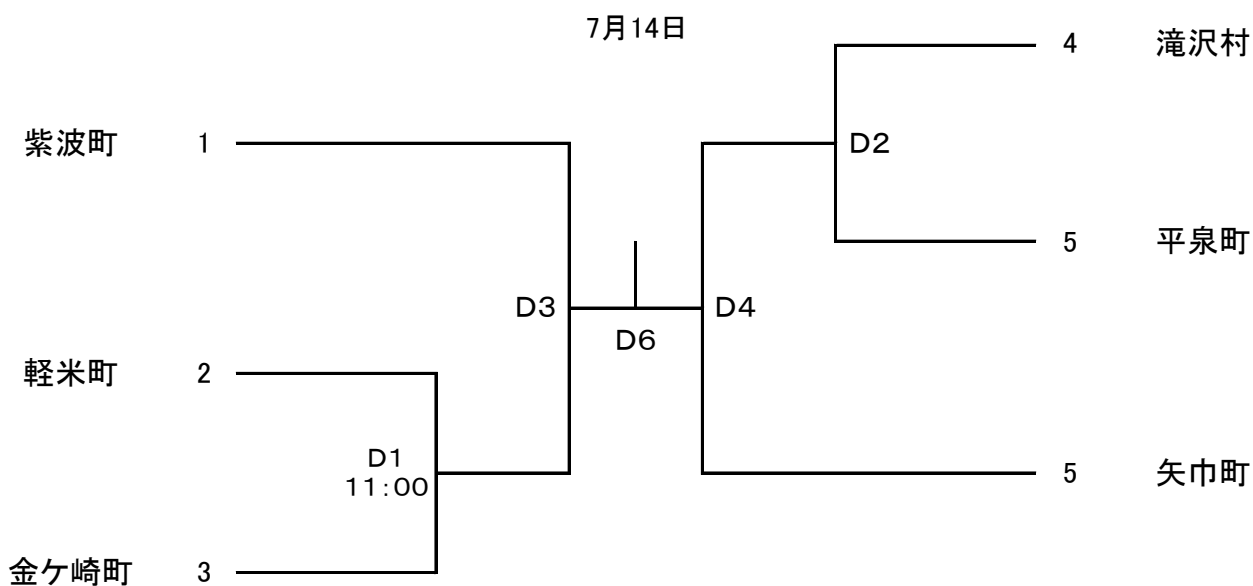

成年女子9人制A

【市の部】

【町村の部】（7月14日に全日程終了）

- | | |
|-----|---------------|
| A・B | 二戸市総合スポーツセンター |
| C・D | 浄法寺体育館 |
| E・F | 一戸町民文化センター体育館 |
| G・H | 九戸村勤労者体育センター |

成年女子9人制B

【市の部】

【町村の部】 (7月14日に全日程終了)

- | | |
|-----|---------------|
| A・B | 二戸市総合スポーツセンター |
| C・D | 浄法寺体育館 |
| E・F | 一戸町民文化センター体育館 |
| G・H | 九戸村勤労者体育センター |

成年男子6人制

【市の部】

【町村の部】

A・B 二戸市総合スポーツセンター
 C・D 浄法寺体育館
 E・F 一戸町民文化センター体育館
 G・H 九戸村勤労者体育センター

成年女子6人制

【市の部】

【町村の部】（7月14日に全日程終了）

- A・B 二戸市総合スポーツセンター
- C・D 浄法寺体育館
- E・F 一戸町民文化センター体育館
- G・H 九戸村勤労者体育センター