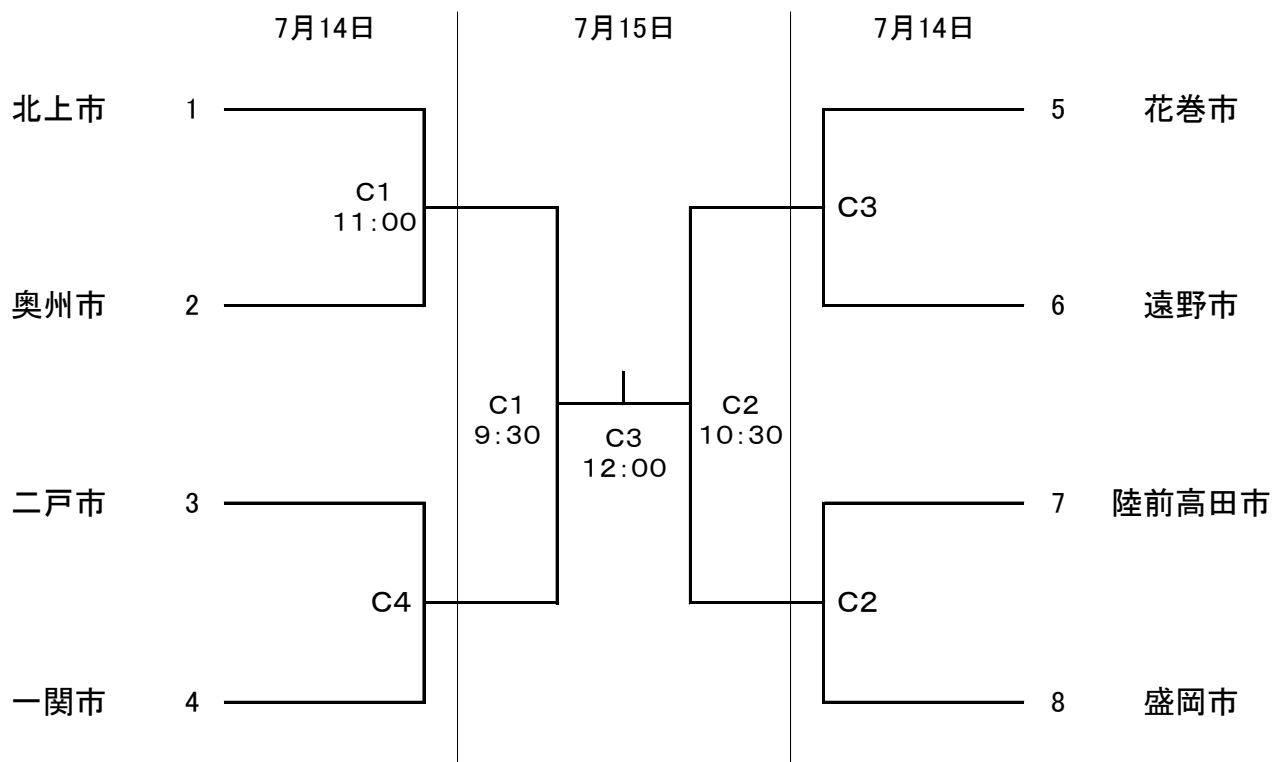

成年女子9人制A

【市の部】

【町村の部】（7月14日に全日程終了）

- | | |
|-----|---------------|
| A・B | 二戸市総合スポーツセンター |
| C・D | 浄法寺体育館 |
| E・F | 一戸町民文化センター体育館 |
| G・H | 九戸村勤労者体育センター |

成年女子9人制B

【市の部】

【町村の部】 (7月14日に全日程終了)

- | | |
|-----|---------------|
| A・B | 二戸市総合スポーツセンター |
| C・D | 浄法寺体育館 |
| E・F | 一戸町民文化センター体育館 |
| G・H | 九戸村勤労者体育センター |

成年男子6人制

【市の部】

【町村の部】

A・B 二戸市総合スポーツセンター
 C・D 浄法寺体育館
 E・F 一戸町民文化センター体育館
 G・H 九戸村勤労者体育センター

成年女子6人制

【市の部】

【町村の部】（7月14日に全日程終了）

- A・B 二戸市総合スポーツセンター
- C・D 浄法寺体育館
- E・F 一戸町民文化センター体育館
- G・H 九戸村勤労者体育センター

成年男子9人制A

【市の部】

【町村の部】（7月14日に全日程終了）

- | | |
|-----|---------------|
| A・B | 二戸市総合スポーツセンター |
| C・D | 浄法寺体育館 |
| E・F | 一戸町民文化センター体育館 |
| G・H | 九戸村勤労者体育センター |

成年男子9人制B

【市の部】

【町村の部】（7月14日に全日程終了）

- | | |
|-----|---------------|
| A・B | 二戸市総合スポーツセンター |
| C・D | 浄法寺体育館 |
| E・F | 一戸町民文化センター体育館 |
| G・H | 九戸村勤労者体育センター |