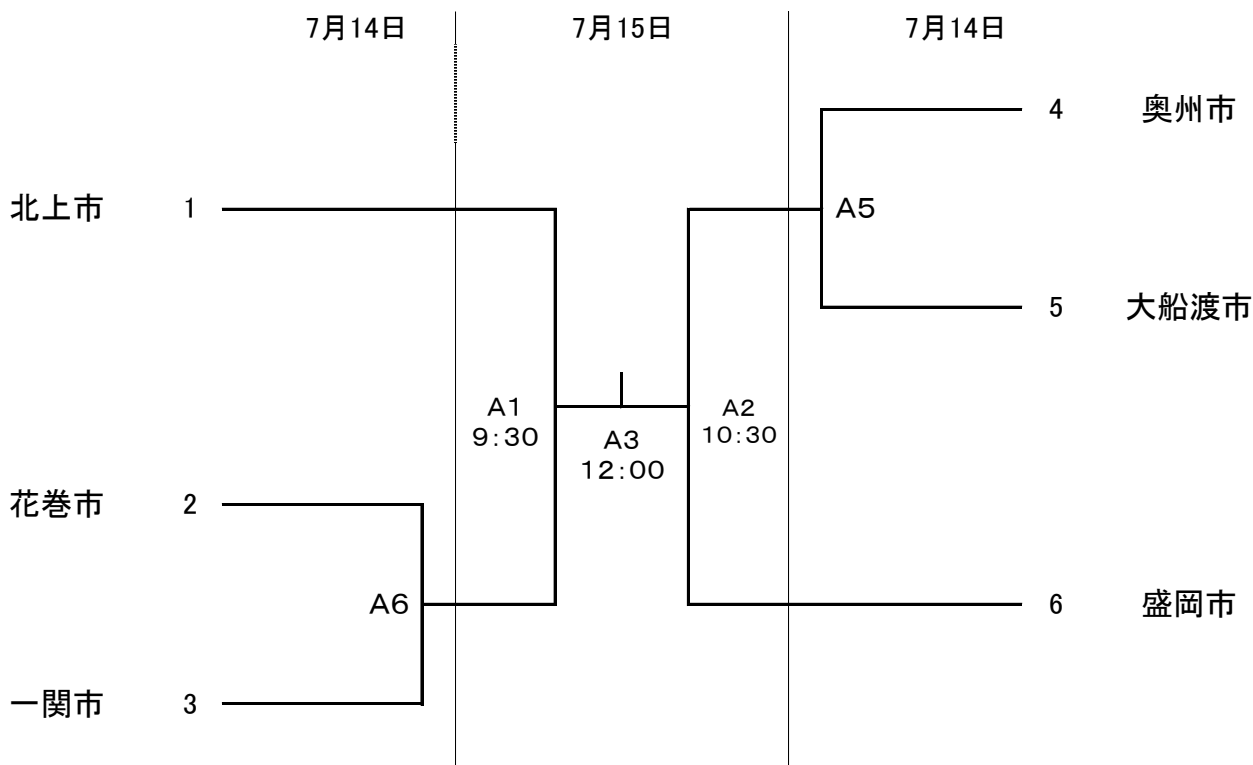

成年男子6人制

【市の部】

【町村の部】

A・B 二戸市総合スポーツセンター
 C・D 浄法寺体育館
 E・F 一戸町民文化センター体育館
 G・H 九戸村勤労者体育センター

成年女子6人制

【市の部】

【町村の部】（7月14日に全日程終了）

- A・B 二戸市総合スポーツセンター
- C・D 浄法寺体育館
- E・F 一戸町民文化センター体育館
- G・H 九戸村勤労者体育センター

成年男子9人制A

【市の部】

【町村の部】（7月14日に全日程終了）

- | | |
|-----|---------------|
| A・B | 二戸市総合スポーツセンター |
| C・D | 浄法寺体育館 |
| E・F | 一戸町民文化センター体育館 |
| G・H | 九戸村勤労者体育センター |

成年男子9人制B

【市の部】

【町村の部】（7月14日に全日程終了）

- | | |
|-----|---------------|
| A・B | 二戸市総合スポーツセンター |
| C・D | 浄法寺体育館 |
| E・F | 一戸町民文化センター体育館 |
| G・H | 九戸村勤労者体育センター |