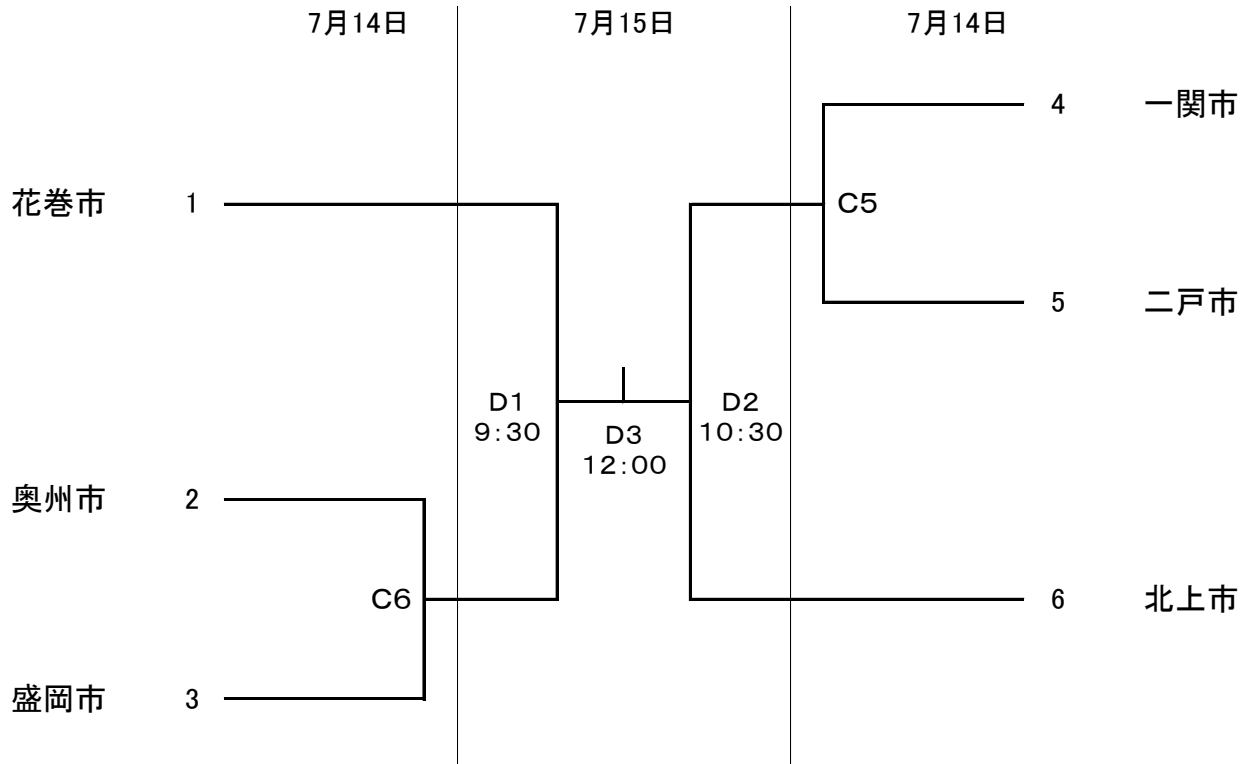

成年女子9人制A

【市の部】

【町村の部】（7月14日に全日程終了）

- | | |
|-----|---------------|
| A・B | 二戸市総合スポーツセンター |
| C・D | 浄法寺体育館 |
| E・F | 一戸町民文化センター体育館 |
| G・H | 九戸村勤労者体育センター |

成年女子9人制B

【市の部】

【町村の部】 (7月14日に全日程終了)

- | | |
|-----|---------------|
| A・B | 二戸市総合スポーツセンター |
| C・D | 浄法寺体育館 |
| E・F | 一戸町民文化センター体育館 |
| G・H | 九戸村勤労者体育センター |

成年男子6人制

【市の部】

【町村の部】

A・B 二戸市総合スポーツセンター
 C・D 浄法寺体育館
 E・F 一戸町民文化センター体育館
 G・H 九戸村勤労者体育センター

成年女子6人制

【市の部】

【町村の部】（7月14日に全日程終了）

- A・B 二戸市総合スポーツセンター
- C・D 浄法寺体育館
- E・F 一戸町民文化センター体育館
- G・H 九戸村勤労者体育センター