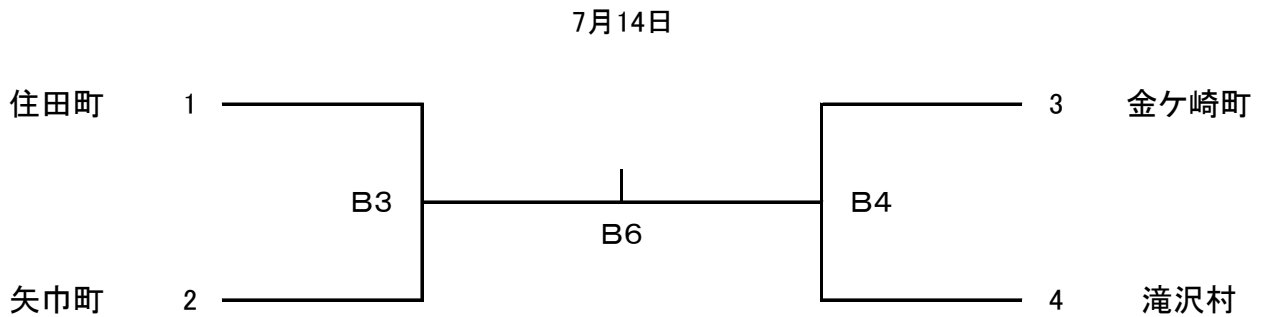

成年男子9人制A

【市の部】

【町村の部】（7月14日に全日程終了）

- | | |
|-----|---------------|
| A・B | 二戸市総合スポーツセンター |
| C・D | 浄法寺体育館 |
| E・F | 一戸町民文化センター体育館 |
| G・H | 九戸村勤労者体育センター |

成年男子9人制B

【市の部】

【町村の部】（7月14日に全日程終了）

- | | |
|-----|---------------|
| A・B | 二戸市総合スポーツセンター |
| C・D | 浄法寺体育館 |
| E・F | 一戸町民文化センター体育館 |
| G・H | 九戸村勤労者体育センター |