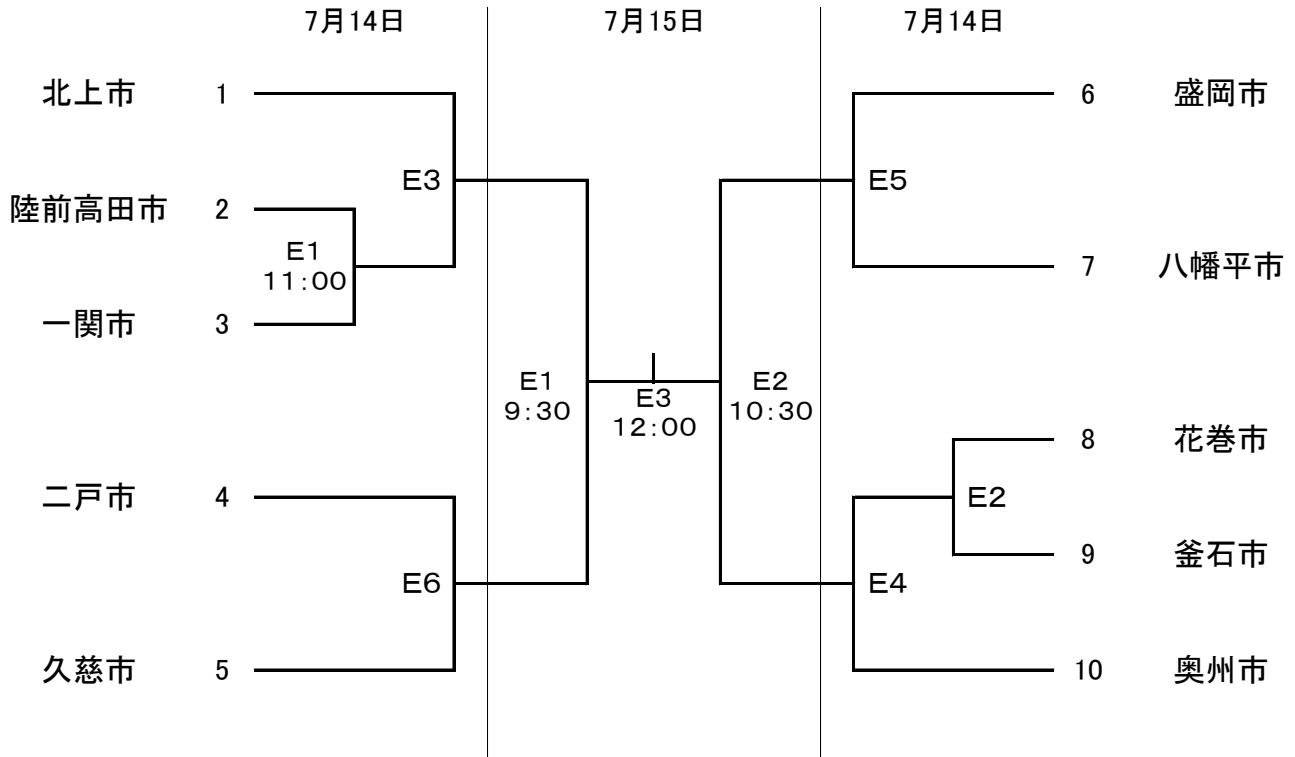

成年女子9人制A

【市の部】

【町村の部】（7月14日に全日程終了）

- | | |
|-----|---------------|
| A・B | 二戸市総合スポーツセンター |
| C・D | 浄法寺体育館 |
| E・F | 一戸町民文化センター体育館 |
| G・H | 九戸村勤労者体育センター |

成年女子9人制B

【市の部】

【町村の部】 (7月14日に全日程終了)

- | | |
|-----|---------------|
| A・B | 二戸市総合スポーツセンター |
| C・D | 浄法寺体育館 |
| E・F | 一戸町民文化センター体育館 |
| G・H | 九戸村勤労者体育センター |

成年男子6人制

【市の部】

【町村の部】

A・B 二戸市総合スポーツセンター
 C・D 浄法寺体育館
 E・F 一戸町民文化センター体育館
 G・H 九戸村勤労者体育センター

成年女子6人制

【市の部】

【町村の部】（7月14日に全日程終了）

- A・B 二戸市総合スポーツセンター
- C・D 浄法寺体育館
- E・F 一戸町民文化センター体育館
- G・H 九戸村勤労者体育センター

成年男子9人制A

【市の部】

【町村の部】（7月14日に全日程終了）

- | | |
|-----|---------------|
| A・B | 二戸市総合スポーツセンター |
| C・D | 浄法寺体育館 |
| E・F | 一戸町民文化センター体育館 |
| G・H | 九戸村勤労者体育センター |

成年男子9人制B

【市の部】

【町村の部】（7月14日に全日程終了）

- | | |
|-----|---------------|
| A・B | 二戸市総合スポーツセンター |
| C・D | 浄法寺体育館 |
| E・F | 一戸町民文化センター体育館 |
| G・H | 九戸村勤労者体育センター |