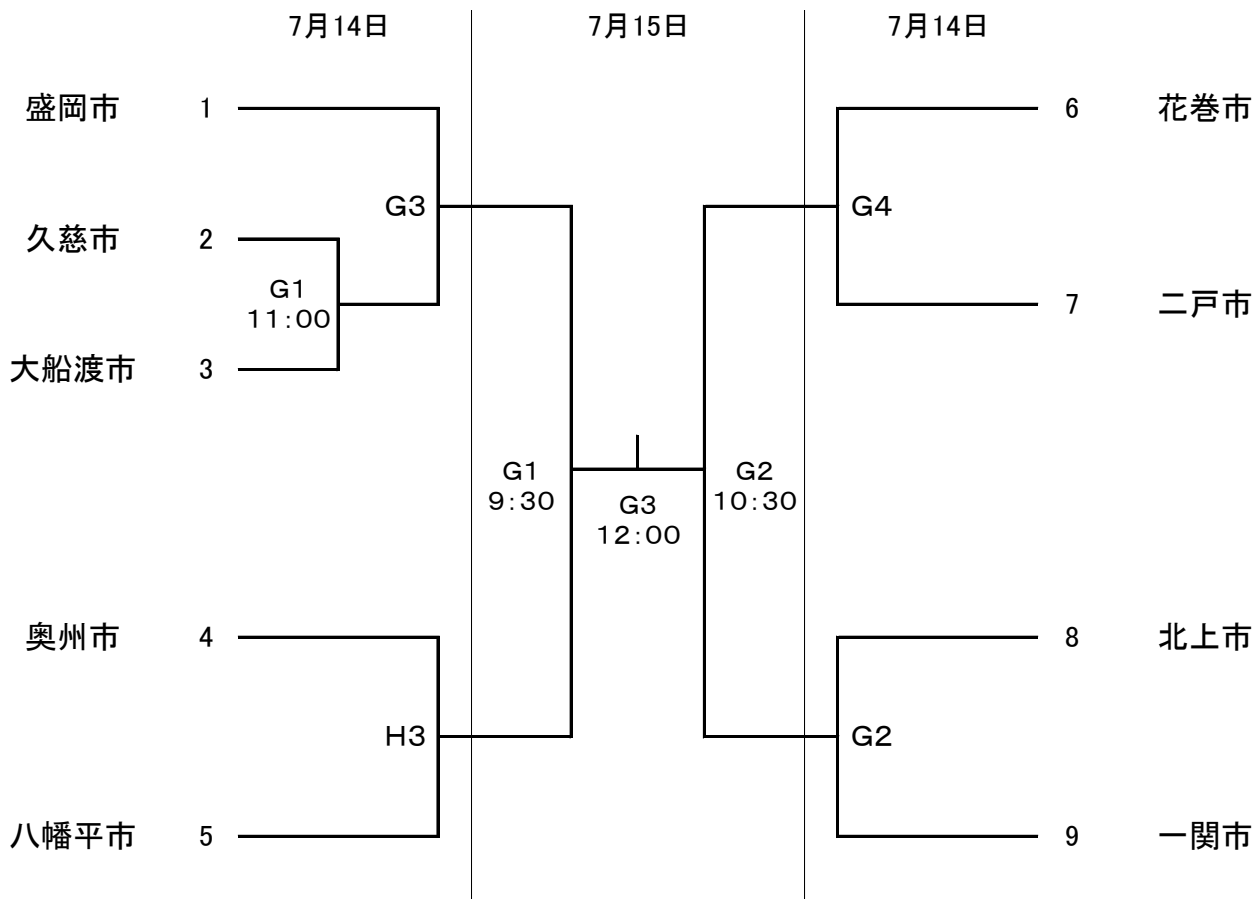

成年男子6人制

【市の部】

【町村の部】

A・B 二戸市総合スポーツセンター
 C・D 浄法寺体育館
 E・F 一戸町民文化センター体育館
 G・H 九戸村勤労者体育センター

成年女子6人制

【市の部】

【町村の部】（7月14日に全日程終了）

- A・B 二戸市総合スポーツセンター
- C・D 浄法寺体育館
- E・F 一戸町民文化センター体育館
- G・H 九戸村勤労者体育センター

成年男子9人制A

【市の部】

【町村の部】（7月14日に全日程終了）

- | | |
|-----|---------------|
| A・B | 二戸市総合スポーツセンター |
| C・D | 浄法寺体育館 |
| E・F | 一戸町民文化センター体育館 |
| G・H | 九戸村勤労者体育センター |

成年男子9人制B

【市の部】

【町村の部】（7月14日に全日程終了）

- | | |
|-----|---------------|
| A・B | 二戸市総合スポーツセンター |
| C・D | 浄法寺体育館 |
| E・F | 一戸町民文化センター体育館 |
| G・H | 九戸村勤労者体育センター |