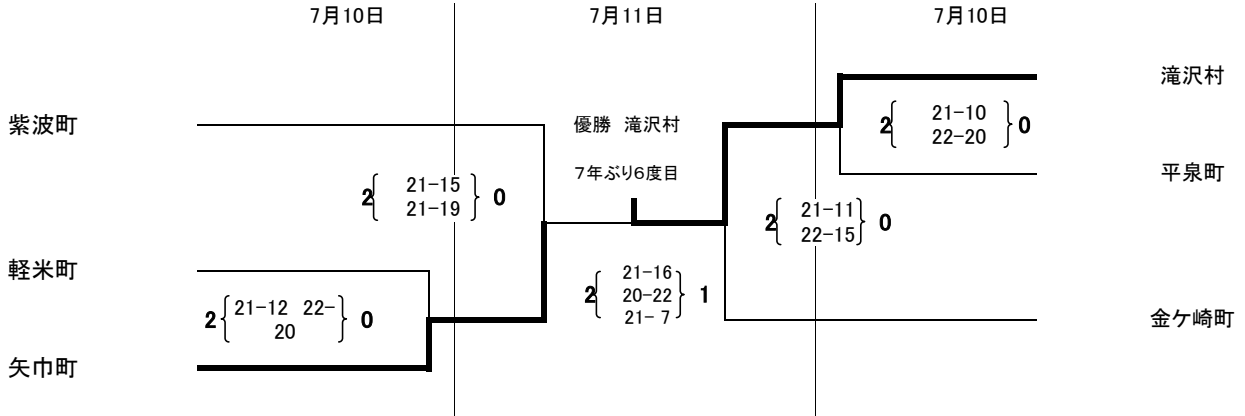

### 【町村の部】

A・B・C  
D・E  
F・G  
H・I

盛岡市アイスアリーナ  
矢巾町民総合体育館  
滝沢村東部体育館  
渋民運動公園総合体育館

成年女子9人制A

【市の部】

【町村の部】

A・B・C  
D・E  
F・G  
H・I

盛岡市アイスアリーナ  
矢巾町民総合体育館  
滝沢村東部体育館  
浜民運動公園総合体育館