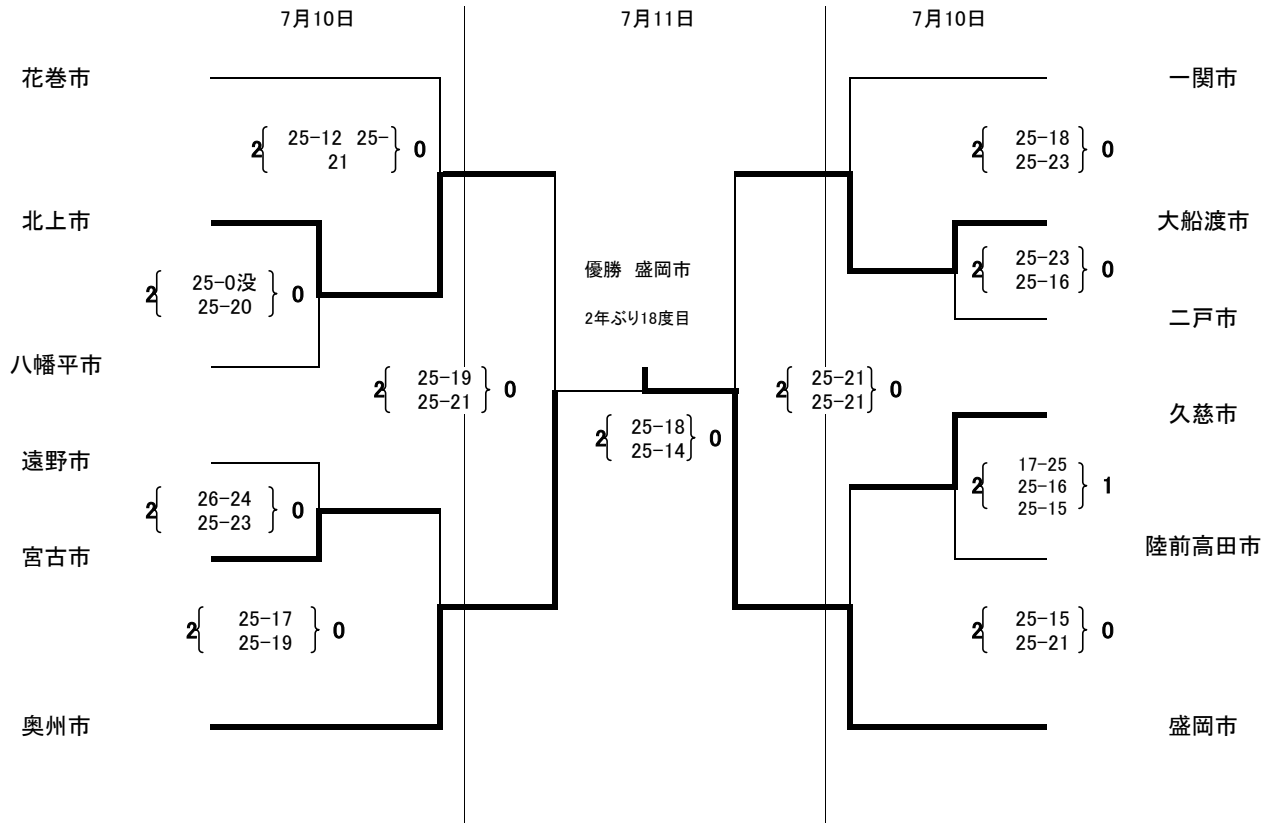

成年男子6人制

【市の部】