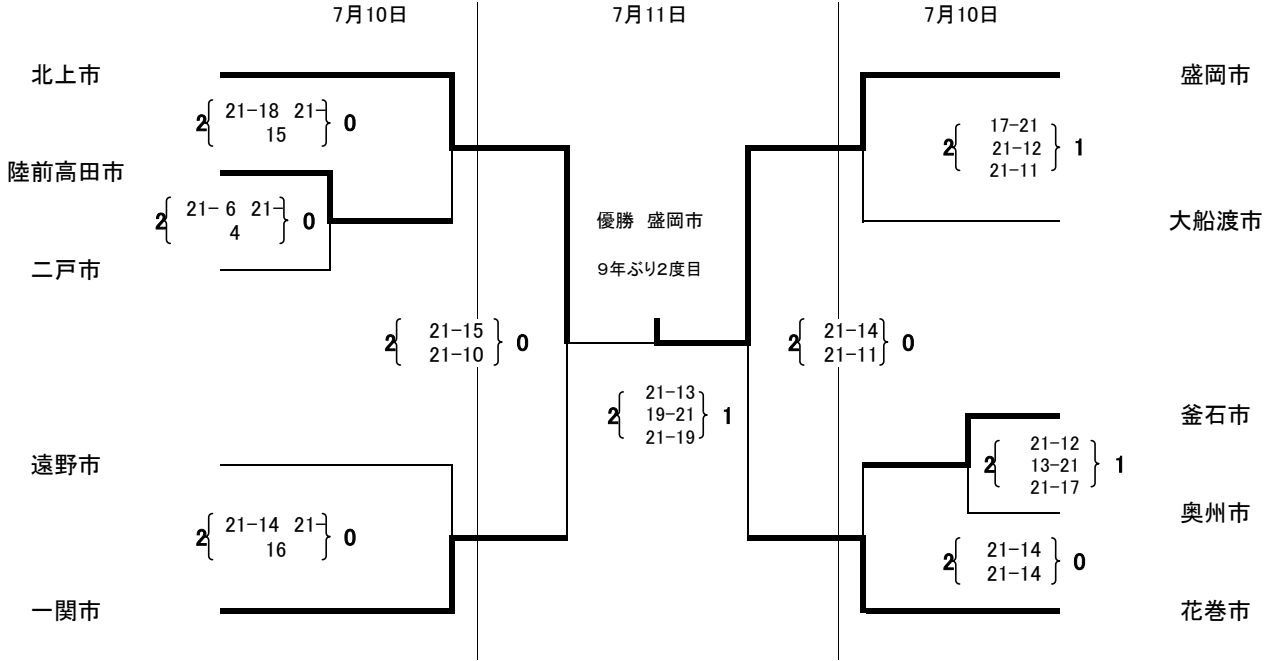

### 【町村の部】

A・B・C  
D・E  
F・G  
H・I

盛岡市アイスアリーナ  
矢巾町民総合体育館  
滝沢村東部体育館  
渋民運動公園総合体育館

成年女子9人制A

【市の部】

【町村の部】

A・B・C  
D・E  
F・G  
H・I

盛岡市アイスアリーナ  
矢巾町民総合体育館  
滝沢村東部体育館  
浜民運動公園総合体育館