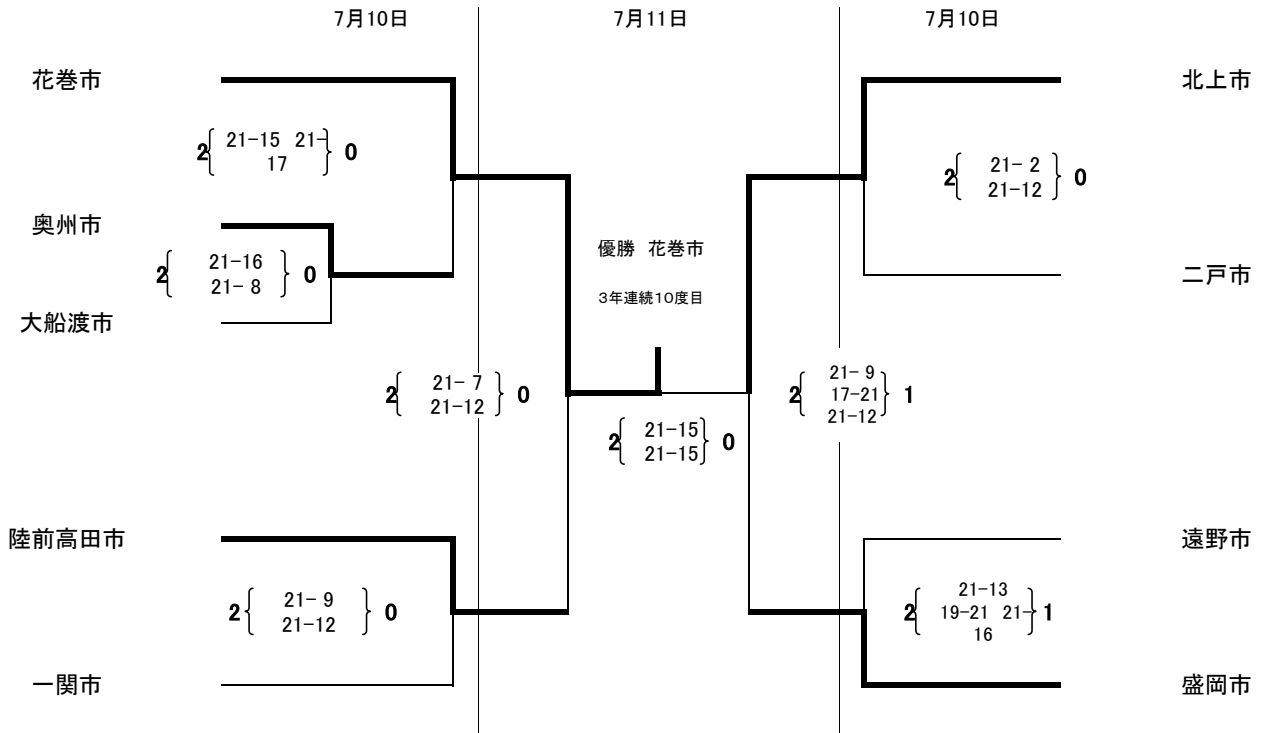

成年女子9人制B

【市の部】