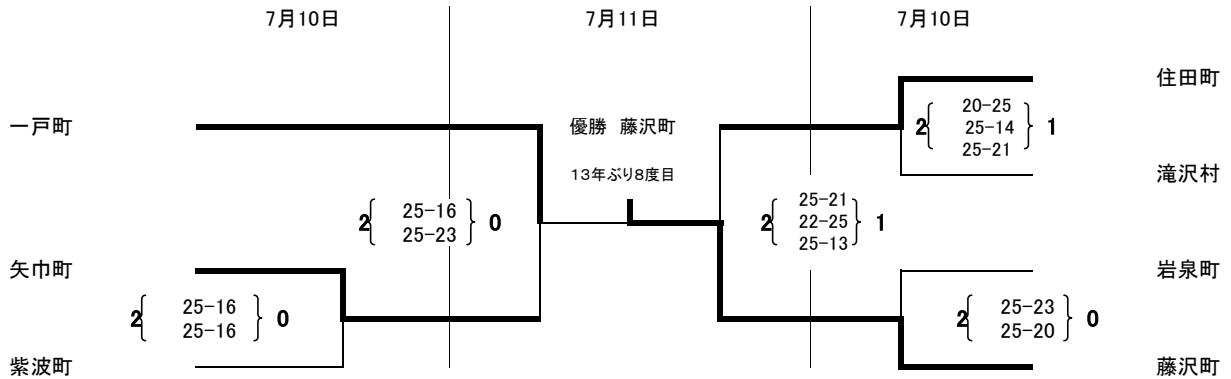

【町村の部】

A・B・C
D・E
F・G
H・I

盛岡市アイスアリーナ
矢巾町民総合体育館
滝沢村東部体育館
渋民運動公園総合体育館