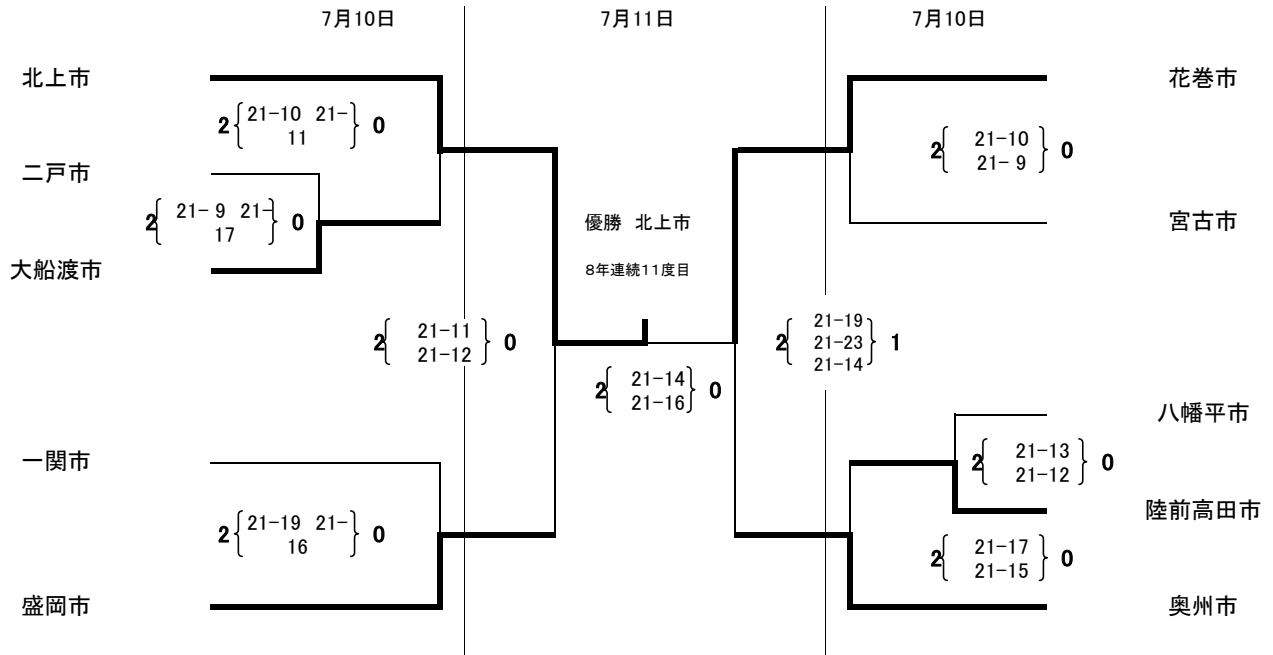

成年男子9人制B

【市の部】