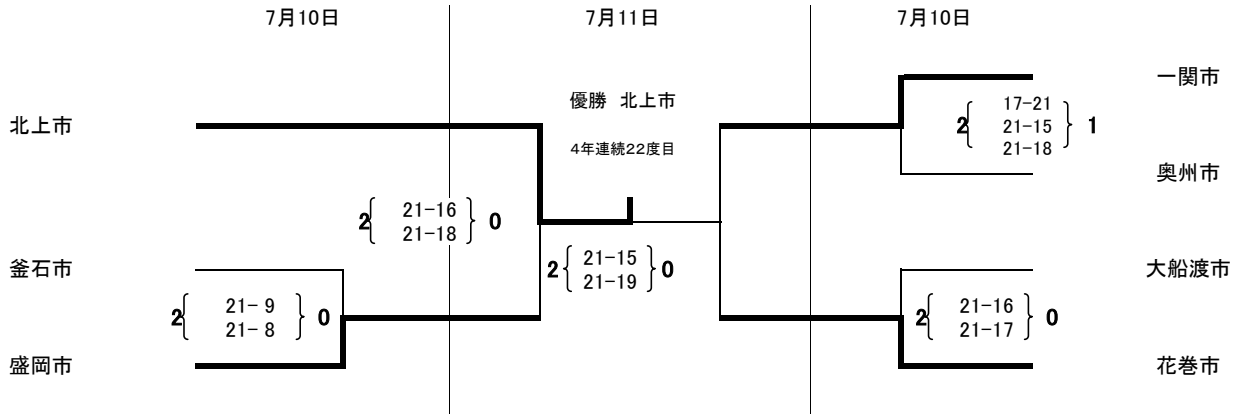

## 【町村の部】

A・B・C  
 D・E  
 F・G  
 H・I

盛岡市アイスアリーナ  
 矢巾町民総合体育館  
 滝沢村東部体育館  
 渋民運動公園総合体育館

成年男子9人制A

【市の部】

【町村の部】

A・B・C  
D・E  
F・G  
H・I

盛岡市アイスアリーナ  
矢巾町民総合体育館  
滝沢村東部体育館  
渋民運動公園総合体育館