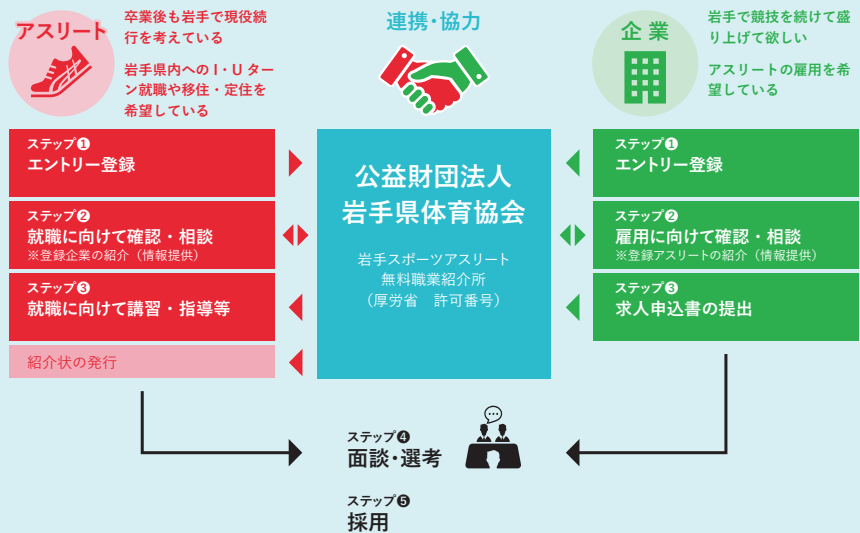

公益財団法人岩手県体育協会「アスリート県内雇用支援事業」

当協会では、厚生労働大臣の許可を受けて、令和2年10月1日から「岩手スポーツアスリート無料職業紹介所」を開設しました。アスリート県内雇用支援事業の一部として、職業紹介事業を行うもので、「岩手県スポーツ推進計画」に掲げる『国際的に活躍する競技スポーツの推進』を図るため、県内企業と連携し、国内外で活躍するアスリートが競技生活を継続できる環境を整え、県内定着を図る。」ことを目的としています。

対象となる求人者を「岩手県内の事業所」、求職者を「世界大会や国民体育大会、全国規模への出場を目指すスポーツ選手」としており、『岩手から世界』を目指したいアスリートと併せて『岩手でスポーツ』を継続したいアスリートも支

援していきます。

国内外で活躍するアスリートが競技生活を継続できる環境を整え、岩手県から国際的に活躍するアスリートの輩出を目指していきます。

●岩手スポーツアスリート無料職業紹介所 登録から就職、採用に向けた手順