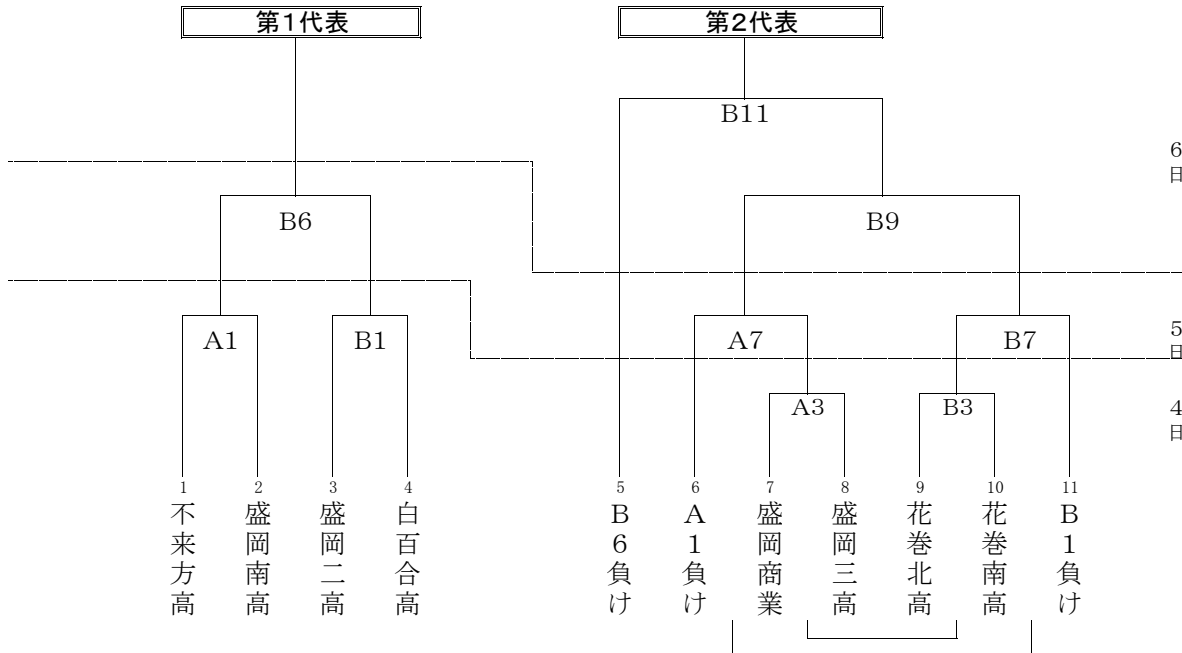

## <男子の部>

期日 平成25年1月4日(金)～6日(日)  
 会場 Aコート 花巻市総合体育館(南側)  
 Bコート 花巻市総合体育館(北側)

## <女子の部>