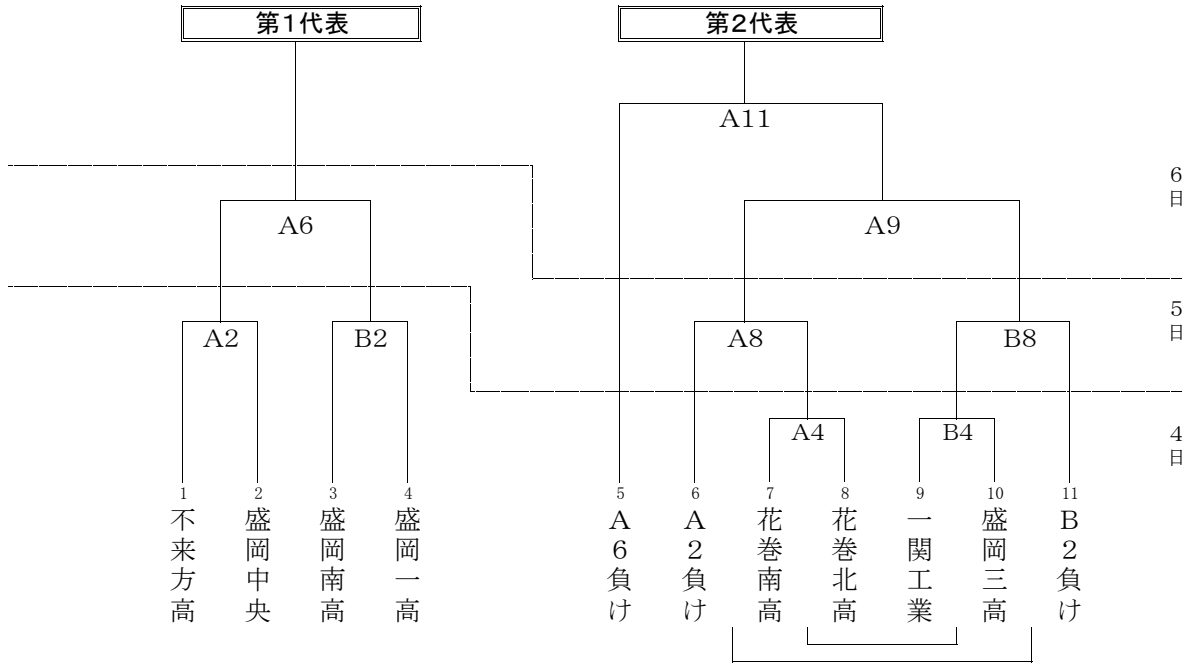

# 第36回全国高等学校ハンドボール選抜大会岩手県予選会組合せ

## <男子の部>

期日 平成25年1月4日(金)～6日(日)  
 会場 Aコート 花巻市総合体育館(南側)  
 Bコート 花巻市総合体育館(北側)

## <女子の部>