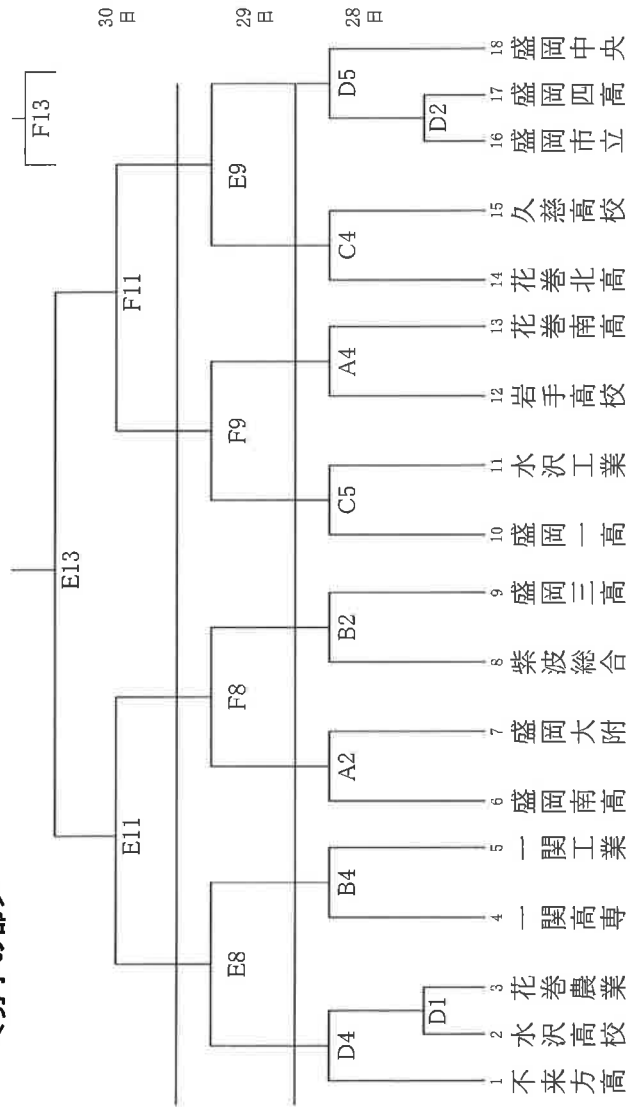

第56回岩手県高等学校新人ハンドボール大会組合せ

平成24年10月28日(日)～10月30日(火)

- Aコート：富士大学スポーツセンター(手前)
 Bコート：富士大学スポーツセンター(奥側)
 Cコート：花巻北高校 体育館
 Dコート：花巻農業高校 体育館
 Eコート：花巻市総合体育館(南側)
 Fコート：花巻市総合体育館(北側)

<男子の部>

<女子の部>

タイムテーブル

コート	Aコート 富士大学スポーツセンター	Bコート 富士大学スポーツセンター	Cコート 花巻北高校 体育館	Dコート 花巻農業 体育館
28日	1 9:30~ 2 11:00~ 3 12:30~ 4 14:00~	1 9:30~ 2 11:00~ 3 12:30~ 4 14:00~	1 9:30~ 2 11:00~ 3 12:30~ 4 14:00~ 5 15:30~	1 9:30~ 2 11:00~ 3 12:30~ 4 14:00~ 5 15:30~
29日	Eコート 花巻市総合体育館			
	6 10:30~ 7 12:00~ 8 13:30~ 9 15:00~	Fコート 花巻市総合体育館		
30日	10 9:30~ 11 11:00~ 12 13:00~ 13 14:30~	閉会式 競技終了後		

今大会の使用球は

- 男子**
 1日目 ミカサ
 2日目 モルテン
 3日目 ミカサ
- 女子**
 1日目 モルテン
 2日目 ミカサ
 3日目 モルテン