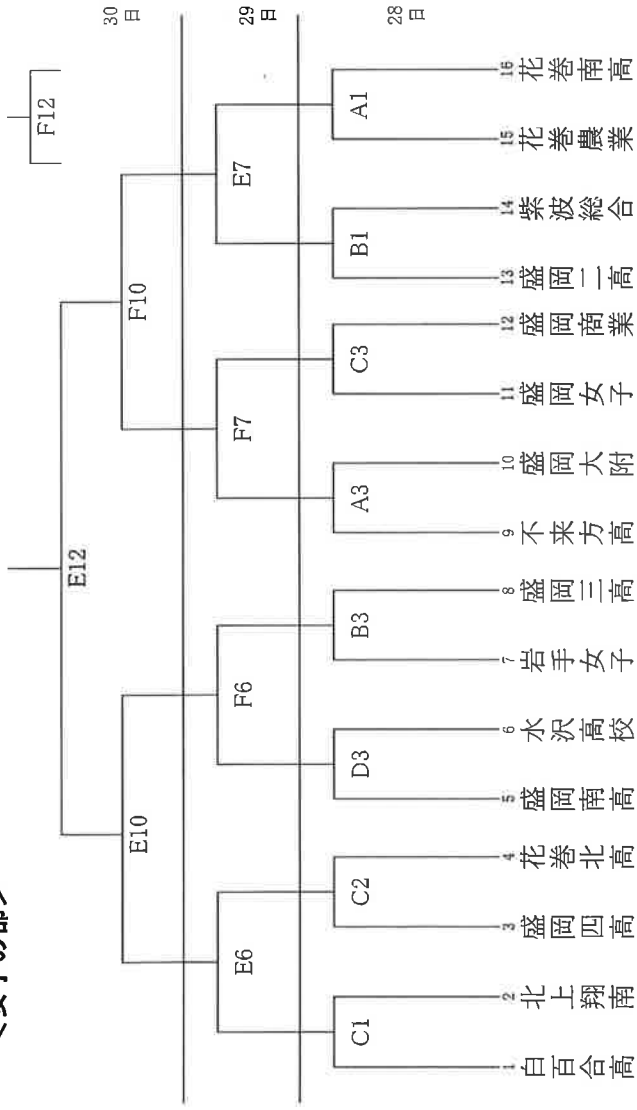

第56回岩手県高等学校新人ハンドボール大会組合せ

平成24年10月28日(日)～10月30日(火)

- Aコート：富士大学スポーツセンター(手前)
 Bコート：富士大学スポーツセンター(奥側)
 Cコート：花巻北高校 体育館
 Dコート：花巻農業高校 体育館
 Eコート：花巻市総合体育館(南側)
 Fコート：花巻市総合体育館(北側)

<男子の部>

<女子の部>

タイムテーブル

コート	Aコート 富士大学スポーツセンター	Bコート 富士大学スポーツセンター	Cコート 花巻北高校 体育館	Dコート 花巻農業 体育館
28日	1 9:30~ 2 11:00~ 3 12:30~ 4 14:00~	1 9:30~ 2 11:00~ 3 12:30~ 4 14:00~	1 9:30~ 2 11:00~ 3 12:30~ 4 14:00~ 5 15:30~	1 9:30~ 2 11:00~ 3 12:30~ 4 14:00~ 5 15:30~
29日	Eコート 花巻市総合体育館			
	6 10:30~ 7 12:00~ 8 13:30~ 9 15:00~	Fコート 花巻市総合体育館		
30日	10 9:30~ 11 11:00~ 12 13:00~ 13 14:30~	閉会式 競技終了後		

今大会の使用球は

- 男子**
 1日目 ミカサ
 2日目 モルテン
 3日目 ミカサ
- 女子**
 1日目 モルテン
 2日目 ミカサ
 3日目 モルテン