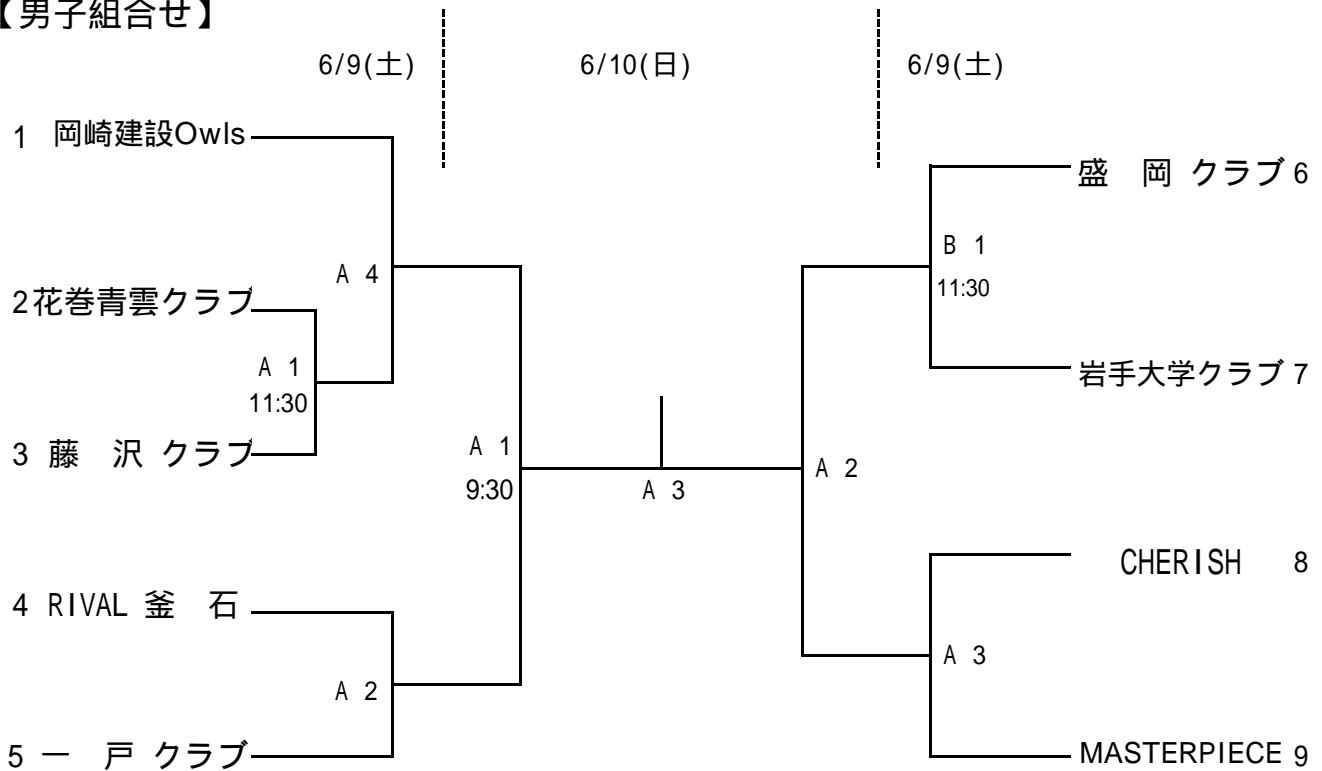

平成24年度全日本6人制バレーボールクラブカップ選手権大会選手権大会  
 (32thデザートジャパンクラブカップ) 岩手県予選会組合せ

(平成24年度東北クラブバレーボール選手権大会『みちのくカップ』岩手県予選会組合せ)

日 時 平成24年6月9日(土)～10日(日)

会 場 花泉体育館 A・Bコート

【男子組合せ】

【女子組合せ】