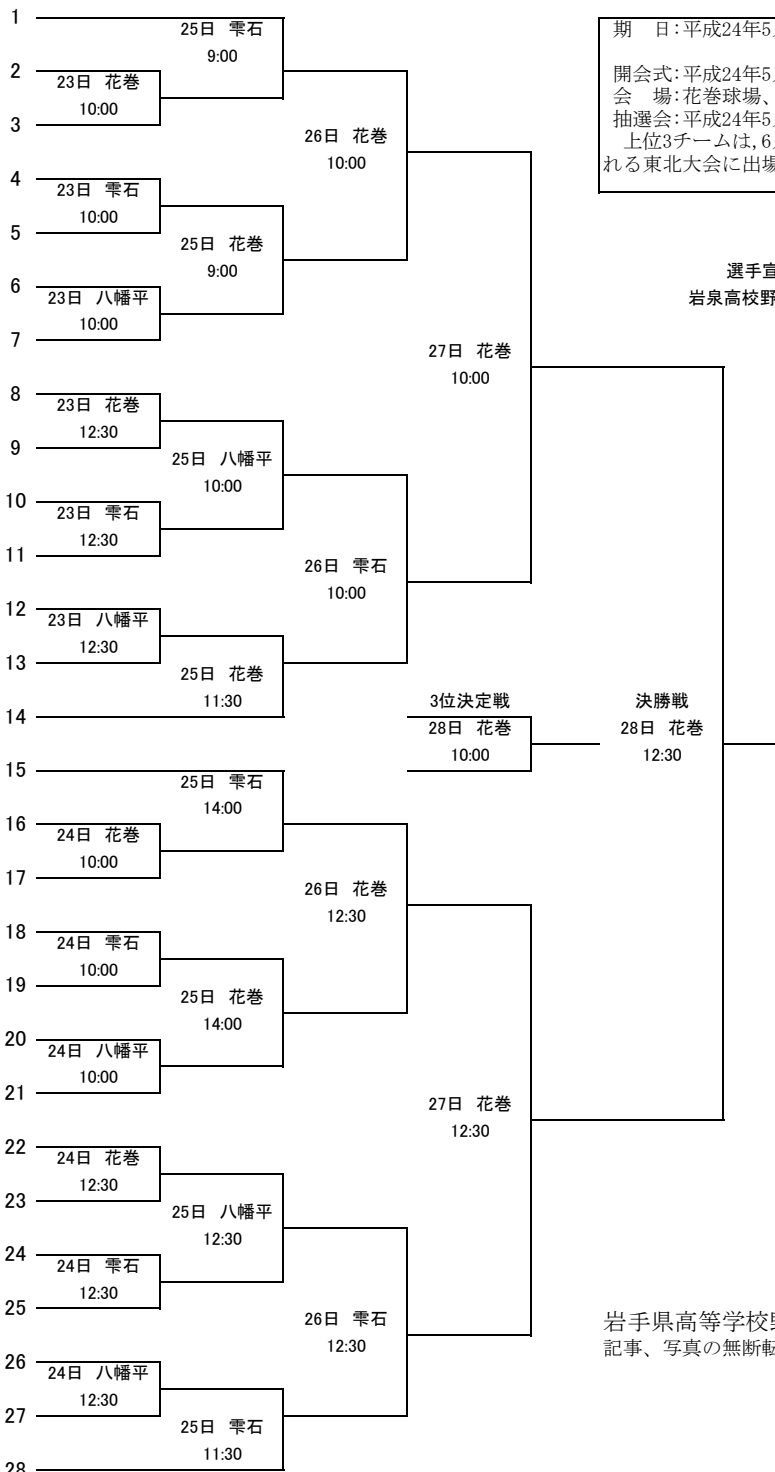

# 第64回岩手県高等学校総合体育大会硬式野球競技兼 第59回春季東北地区高等学校野球岩手県大会

- (沿岸南) 高 田
- (北 奥) 水沢第一
- (盛 岡) 盛岡第三
- (沿岸北) 宮古商業
- (二 戸) 福 岡
- (久 慈) 久 慈
- (沿岸北) 山 田
- (盛 岡) 盛岡中央
- (花 巻) 花 巻 南
- (一 関) 一関学院
- (北 奥) 水沢商業
- (花 巻) 花巻農業
- (盛 岡) 盛岡工業
- (二 戸) 一 戸
- (沿岸南) 大 槌
- (盛 岡) 盛岡大附
- (盛 岡) 盛岡第四
- (一 関) 一関第二
- (久 慈) 種 市
- (二 戸) 伊 保 内
- (北 奥) 水 沢
- (花 巻) 花 巻 東
- (一 関) 大 東
- (北 奥) 専大北上
- (沿岸北) 岩 泉
- (沿岸南) 釜石商工
- (北 奥) 黒沢尻北
- (盛 岡) 盛岡市立

期 日:平成24年5月23日(水)~28日(月)  
(雨天順延)  
開会式:平成24年5月22日(火)13:00~ 花巻球場  
会 場:花巻球場、雫石球場、八幡平球場  
抽選会:平成24年5月17日13:30~百年館(盛岡工業)  
上位3チームは、6月7日から11日まで青森県で開催される東北大会に出場

選手宣誓  
岩泉高校野球部主将 中村知史 君

岩手県高等学校野球連盟  
記事、写真の無断転載、無断リンクはご遠慮ください