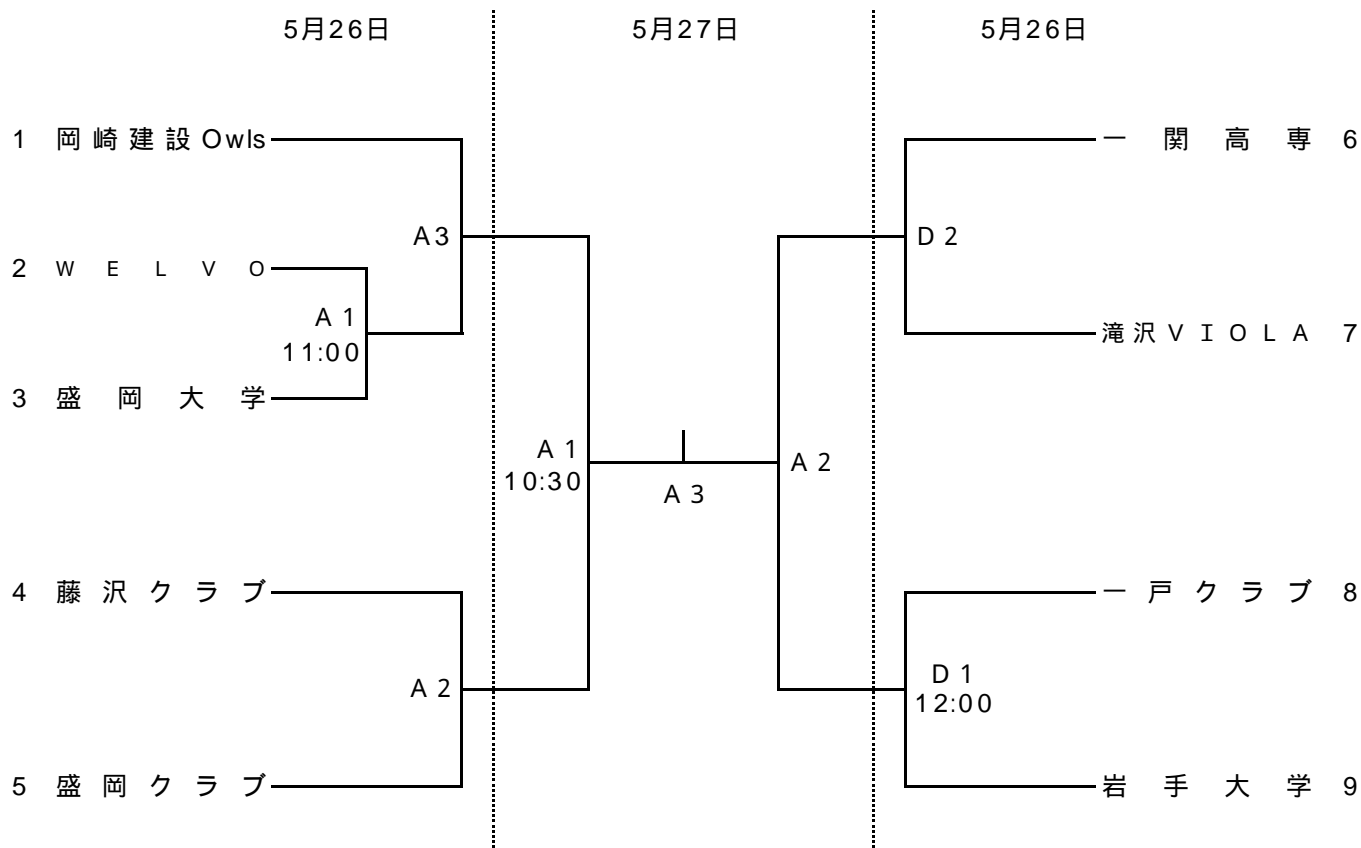

平成24年度 天皇杯・皇后杯全日本バレーボール選手権大会岩手県予選会 組合せ

A・B：盛岡大学体育館

C・D：浜民運動公園総合体育館

《男子》

《女子》