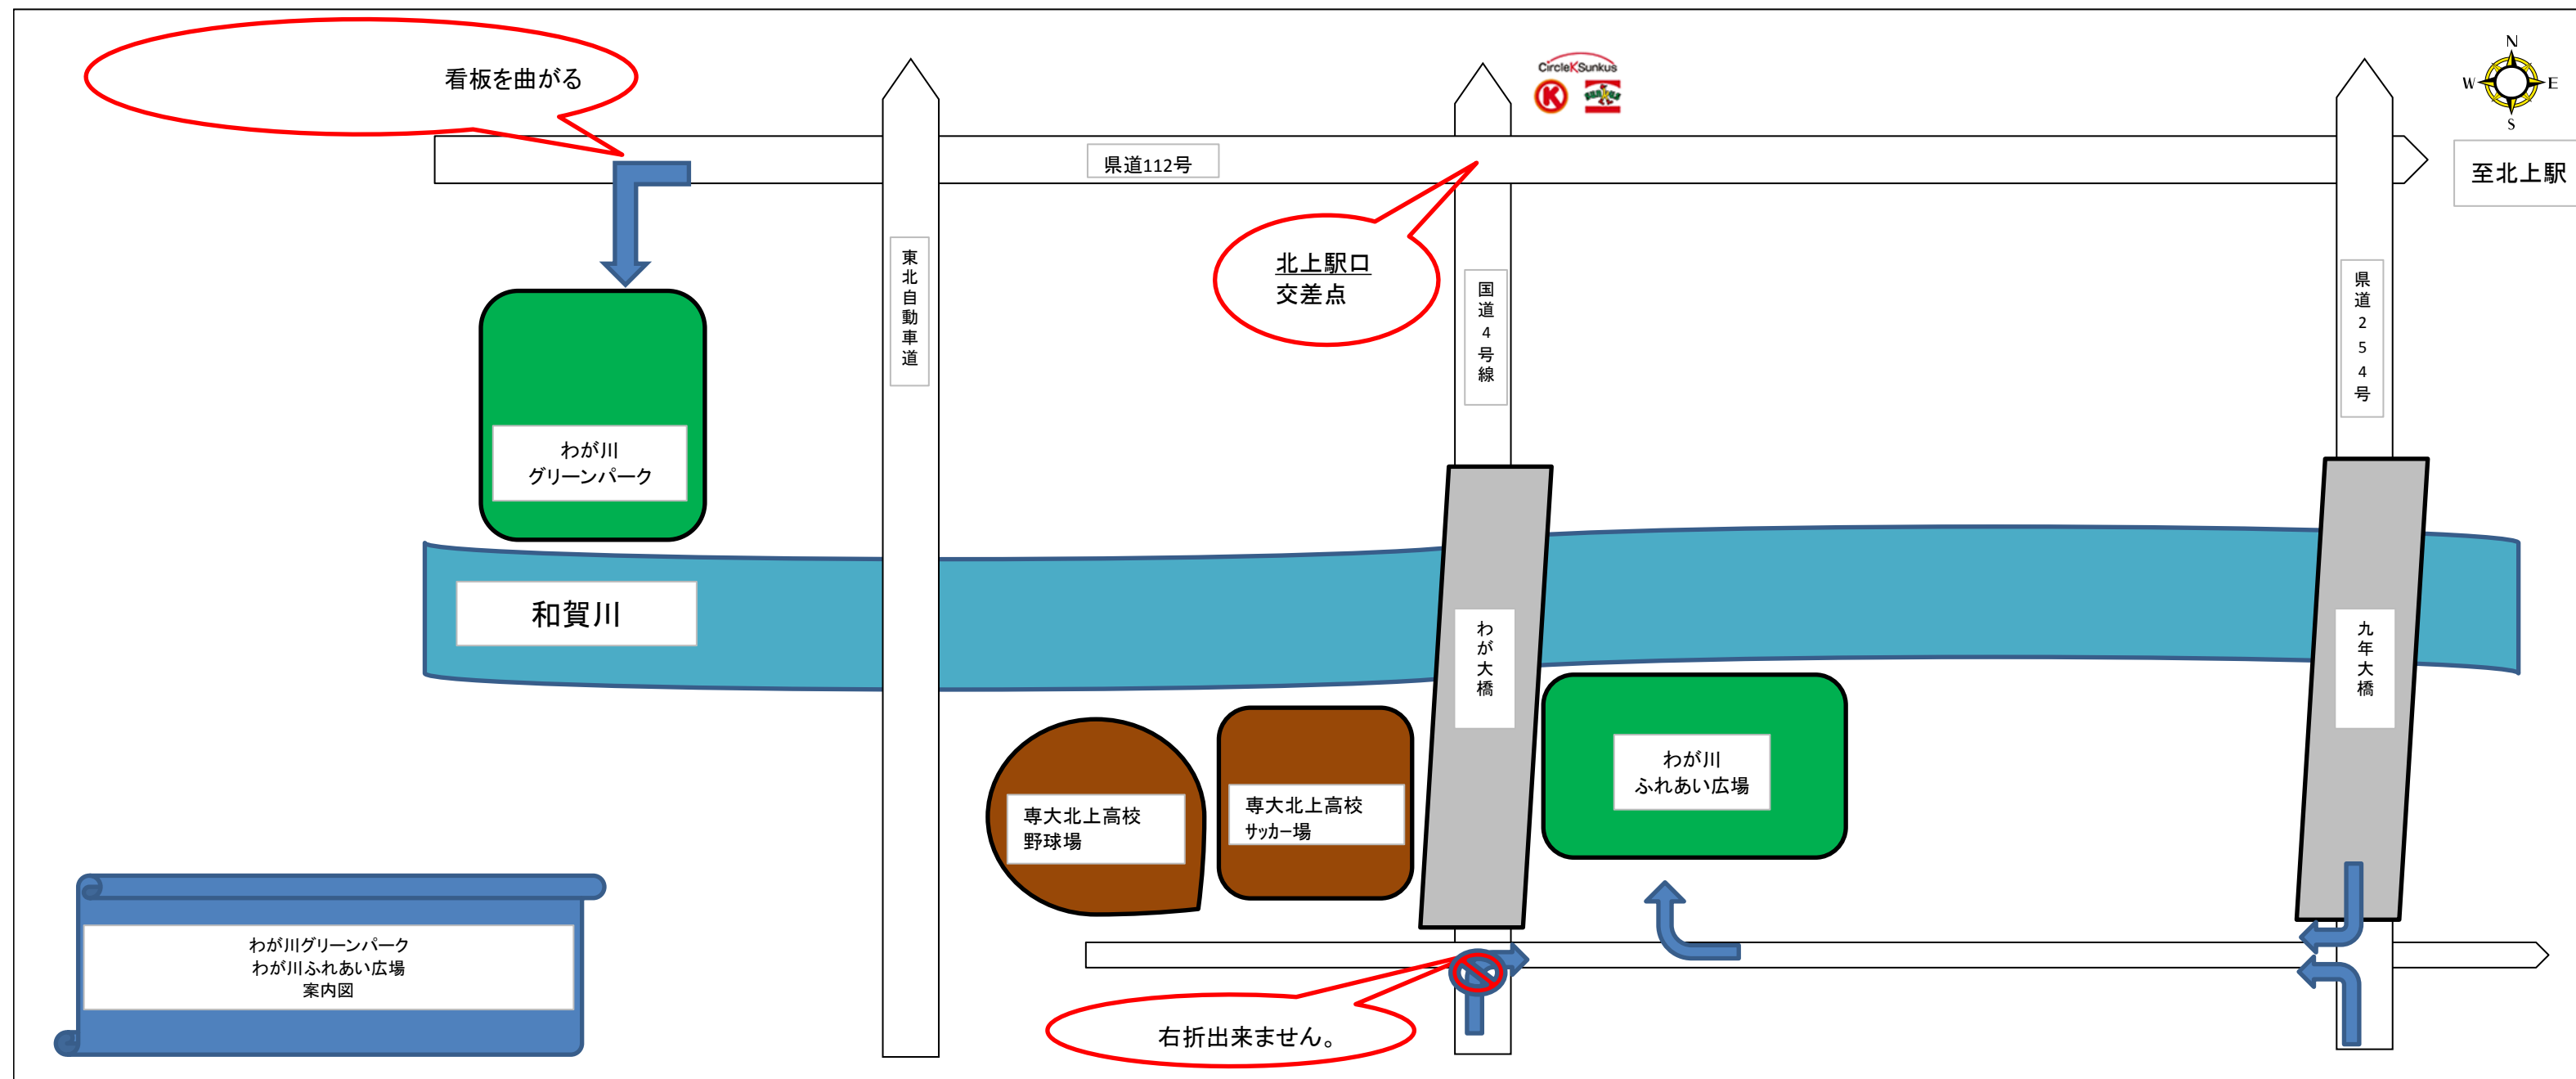

'12 第3回東日本高校選抜交流大会

タイムテーブル(4/23版)

	5月2日(水)				5月3日(木)			5月4日(金)					
	和賀川グリーンパーク	第一運動場A	第一運動場B	第二運動場	和賀川グリーンパーク (会場責任者:高橋)	ふれあい広場 (会場責任者:小田島)	第二運動場	第一運動場A	第一運動場B	第二運動場			
9:30~	-	-	-	-	-	仙台育英B - 黒沢尻北B	駅伝大会のため 立入禁止	9:30~	日川B - 宮古	札幌山の手A - 仙台工	古川工 - 黒沢尻北B	9:30~	
10:00~	-	-	-	-	岩手・盛一 - 黒沢尻工B	仙台育英A - 黒沢尻北A		10:00~	日川A - 仙台育英A	秋田工A - 不来方	平工 - 盛岡工A	10:00~	
10:30~	-	-	-	-	水沢 - 岩手・盛一	秋田工B - 釜石商工		10:30~	日川A - 仙台育英A	水沢 - 仙台	平工 - 山形中央	10:30~	
11:00~	-	-	-	-	男鹿工A - 黒沢尻工A	秋田工A - 黒沢尻北A		11:00~	黒沢尻工B - 盛岡三	男鹿工B - 釜石商工	秋田工A - 盛岡南	11:00~	
11:30~	-	-	-	-	秋田中央A - 古川工	仙台育英B - 金足農B		11:30~	岩手・盛一 - 古川工	仙台工 - 釜石商工	平工 - 札幌山の手A	11:30~	
12:00~	-	-	-	-	水沢 - 仙台工	仙台育英A - 宮古		12:00~	仙台育英A - 金足農A	仙台東 - 秋田工B	金足農B - 盛岡工B	12:00~	
12:30~	-	-	-	-	男鹿工B - 黒沢尻工B	金足農A - 仙台		12:30~	秋田 - 宮古	水沢 - 秋田工B	札幌山の手B - 盛岡三	12:30~	
13:00~	-	-	-	-	秋田中央B - 岩手・盛一	秋田工A - 山形中央		13:00~	秋田工B - 釜石	黒沢尻工B - 仙台育英B	仙台 - 山形中央	13:00~	
13:30~	黒沢尻工A - 秋田	-	-	-	古川工 - 男鹿工A	仙台 - 釜石商工		-	13:30~	日川B - 釜石商工	札幌山の手B - 仙台育英B	秋田 - 黒沢尻北A	13:30~
14:00~	黒沢尻工A - 仙台育英A	-	-	-	秋田中央A - 黒沢尻工A	金足農B - 釜石商工		日川B - 盛岡工B	14:00~	日川A - 黒沢尻工A	仙台一・多賀城 - 岩手・盛一	秋田工A - 仙台工	14:00~
14:30~	仙台育英A - 秋田	-	-	-	仙台工 - 男鹿工B	山形中央 - 宮古	日川A - 盛岡工A	14:30~	日川A - 山形中央	金足農A - 古川工	仙台東 - 盛岡工B	14:30~	
15:00~	黒沢尻工B - 仙台育英B 20min	-	-	-	秋田中央B - 黒沢尻工B	秋田工B - 黒沢尻北B	札幌山の手A - 盛岡工A	15:00~	仙台一・多賀城 - 男鹿工A	岩手・盛一 - 金足農B	仙台東 - 黒沢尻北B	15:00~	
15:30~	黒沢尻工B - 仙台育英B 20min	-	-	-	秋田中央A - 平工	山形中央 - 金足農A	日川B - 札幌山の手B	15:30~	日川B - 釜石	秋田工A - 黒沢尻工A	金足農A - 盛岡工A	15:30~	
16:00~	-	-	-	-	古川工 - 平工	秋田工B - 仙台	日川A - 札幌山の手A	16:00~	日川B -	仙台一・多賀城 - 不来方	男鹿工A - 黒沢尻北A	16:00~	
16:30~	-	-	-	-	仙台工 - 平工	秋田工A 宮古	盛岡工B - 札幌山の手B	16:30~	仙台 - 盛岡南	男鹿工B - 盛岡三	秋田工B - 盛岡工B	16:30~	

●ゲームは原則、25分ロスタイム無しとする。
 連絡窓口
 黒沢尻工業高校
 高橋智也 090-1658-1360

病院等の対応

- ①岩手県立中部病院
北上市村崎野17地割10
TEL 0197-71-1511
- ②北上済生会病院
北上市花園町1-6-8
TEL0197-64-7722
- ③斉藤整形外科
北上市諏訪町2-6-41
TEL0197-65-3441