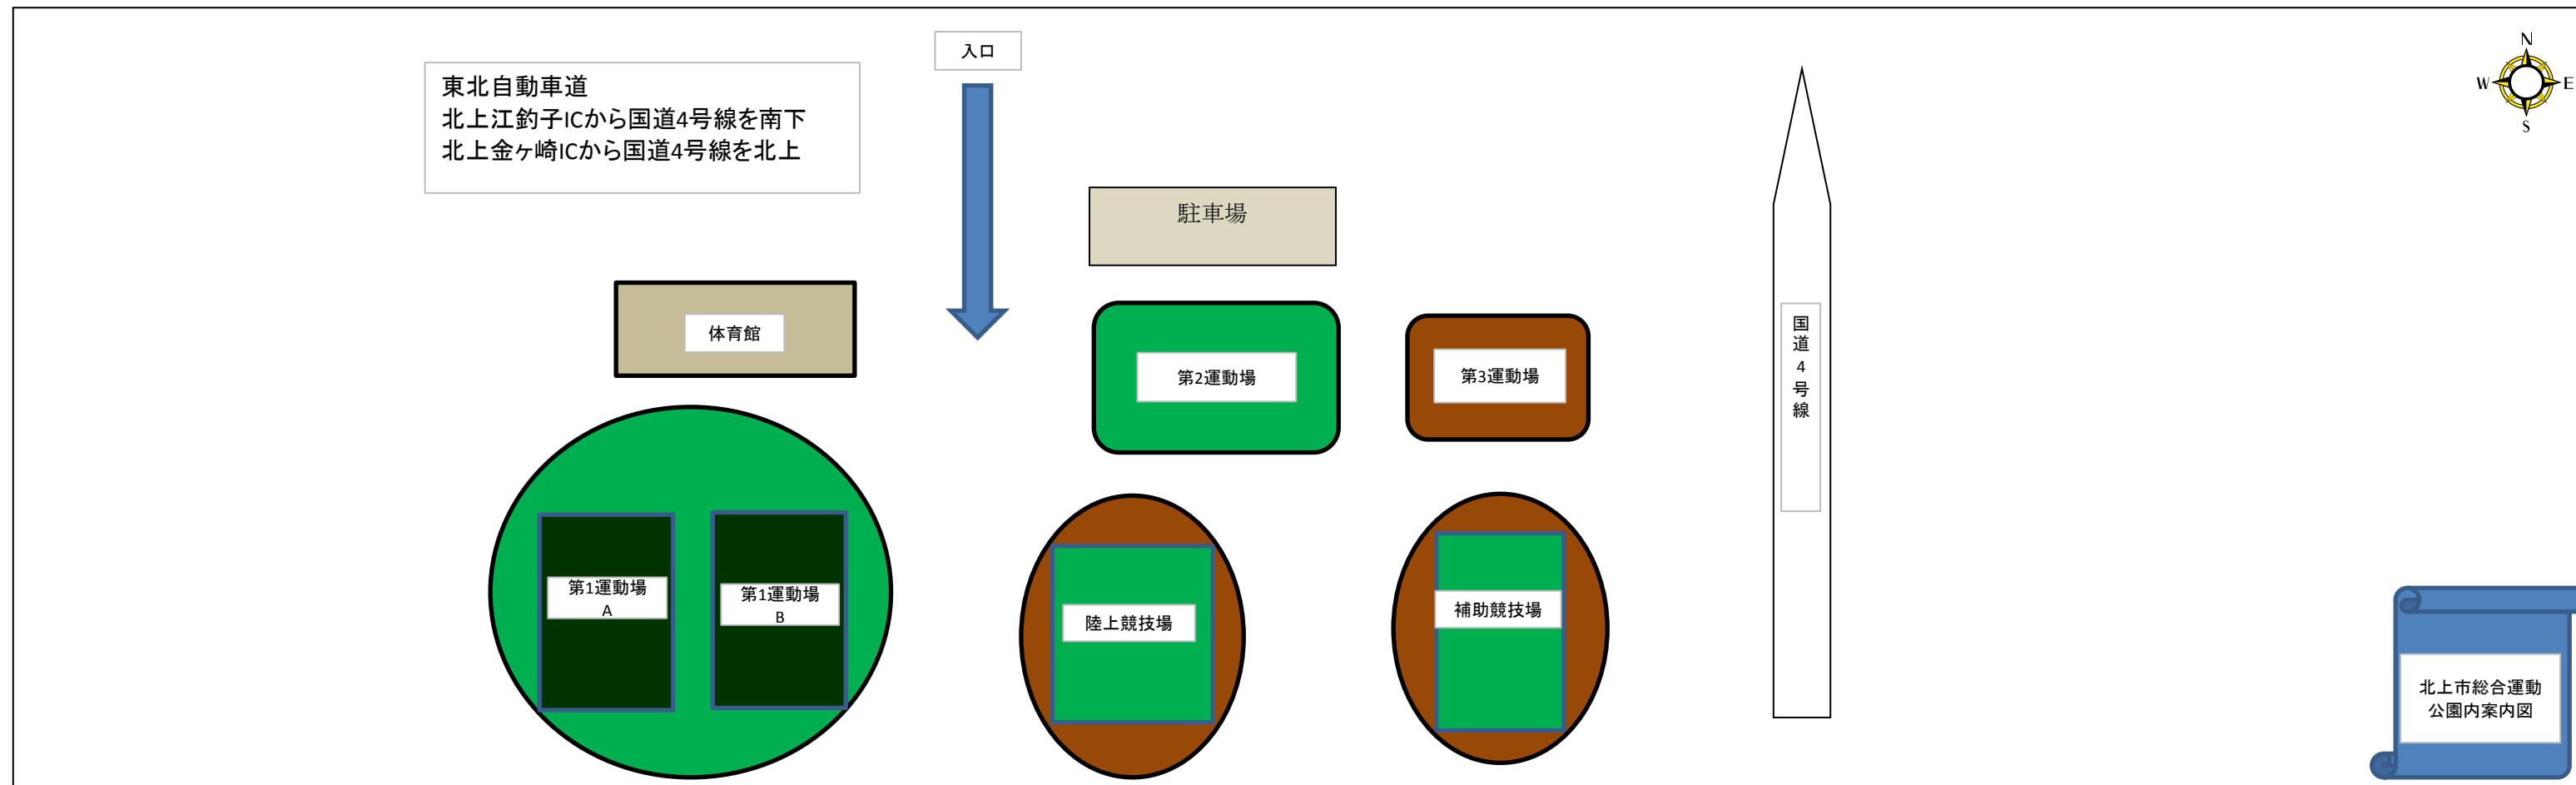

病院等の対応

- ①岩手県立中部病院
  北上市村崎野17地割10
  TEL 0197-71-1511
- ②北上済生会病院
  北上市花園町1-6-8
  TEL0197-64-7722
- ③斉藤整形外科
  北上市諏訪町2-6-41
  TEL0197-65-3441