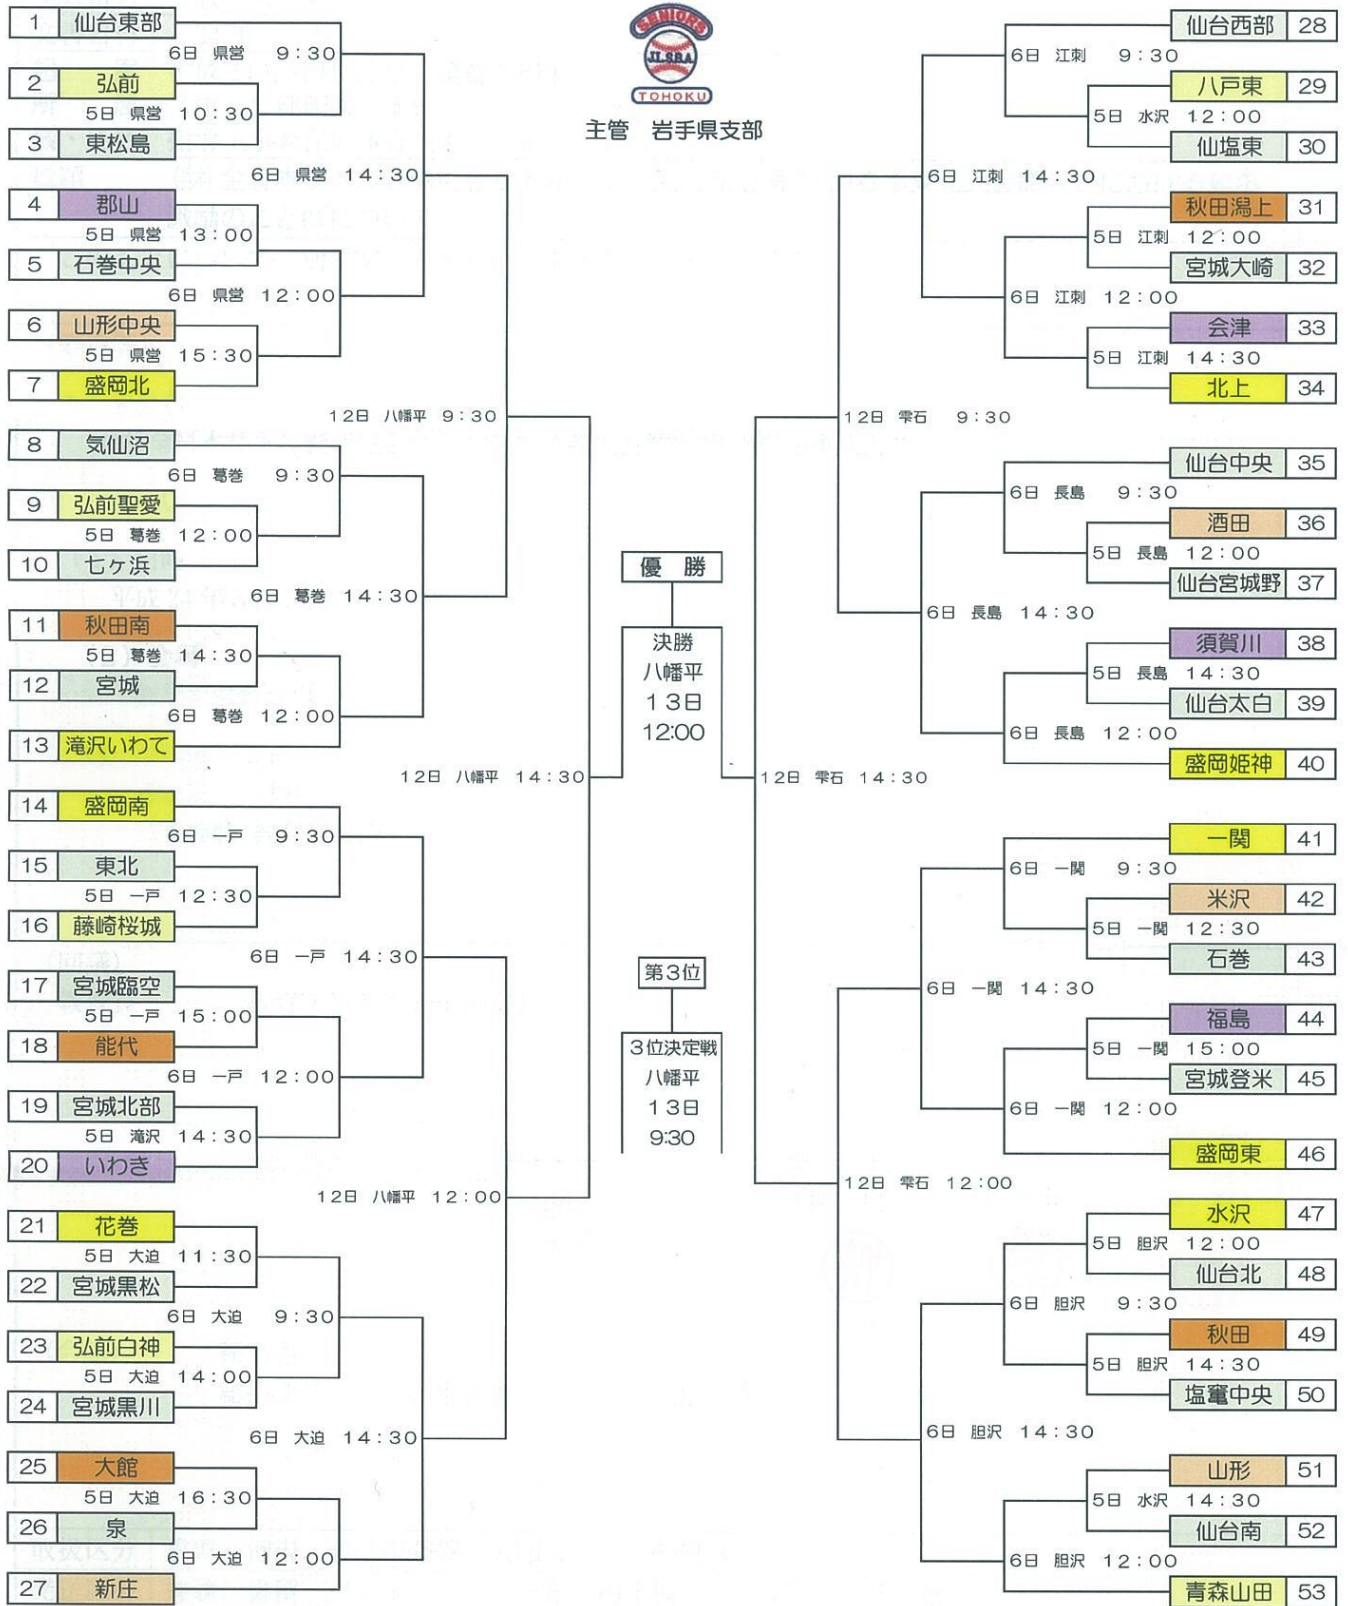

第35回春季東北大会

大会期日：平成24年5月5日～6日・12日～13日（19日）  
開会式：平成24年5月5日（土）8：30 岩手県営野球場  
閉会式：平成24年5月13日（日）15：00（予定）  
八幡平市総合運動公園野球場

監督会議・事務局長会議・女性部長会議  
平成24年5月5日（土）8：00 岩手県営野球場  
審判会議：平成24年5月5日（土）7：40 岩手県営野球場

主管 岩手県支部

球場案内

- 県営：岩手県県営野球場
- 葛巻：葛巻町総合公園野球場
- 一戸：一戸町総合運動公園野球場
- 八幡平：八幡平市総合運動公園野球場
- 磐石：磐石町営野球場
- 大迫：花巻市・大迫野球場
- 水沢：水沢サンスポーツランド
- 胆沢：奥州市・胆沢野球場
- 江差：奥州市・江刺中央運動公園野球場
- 平泉：平泉町長島野球場
- 一関：一関運動公園野球場
- 滝沢：滝沢総合公園野球場