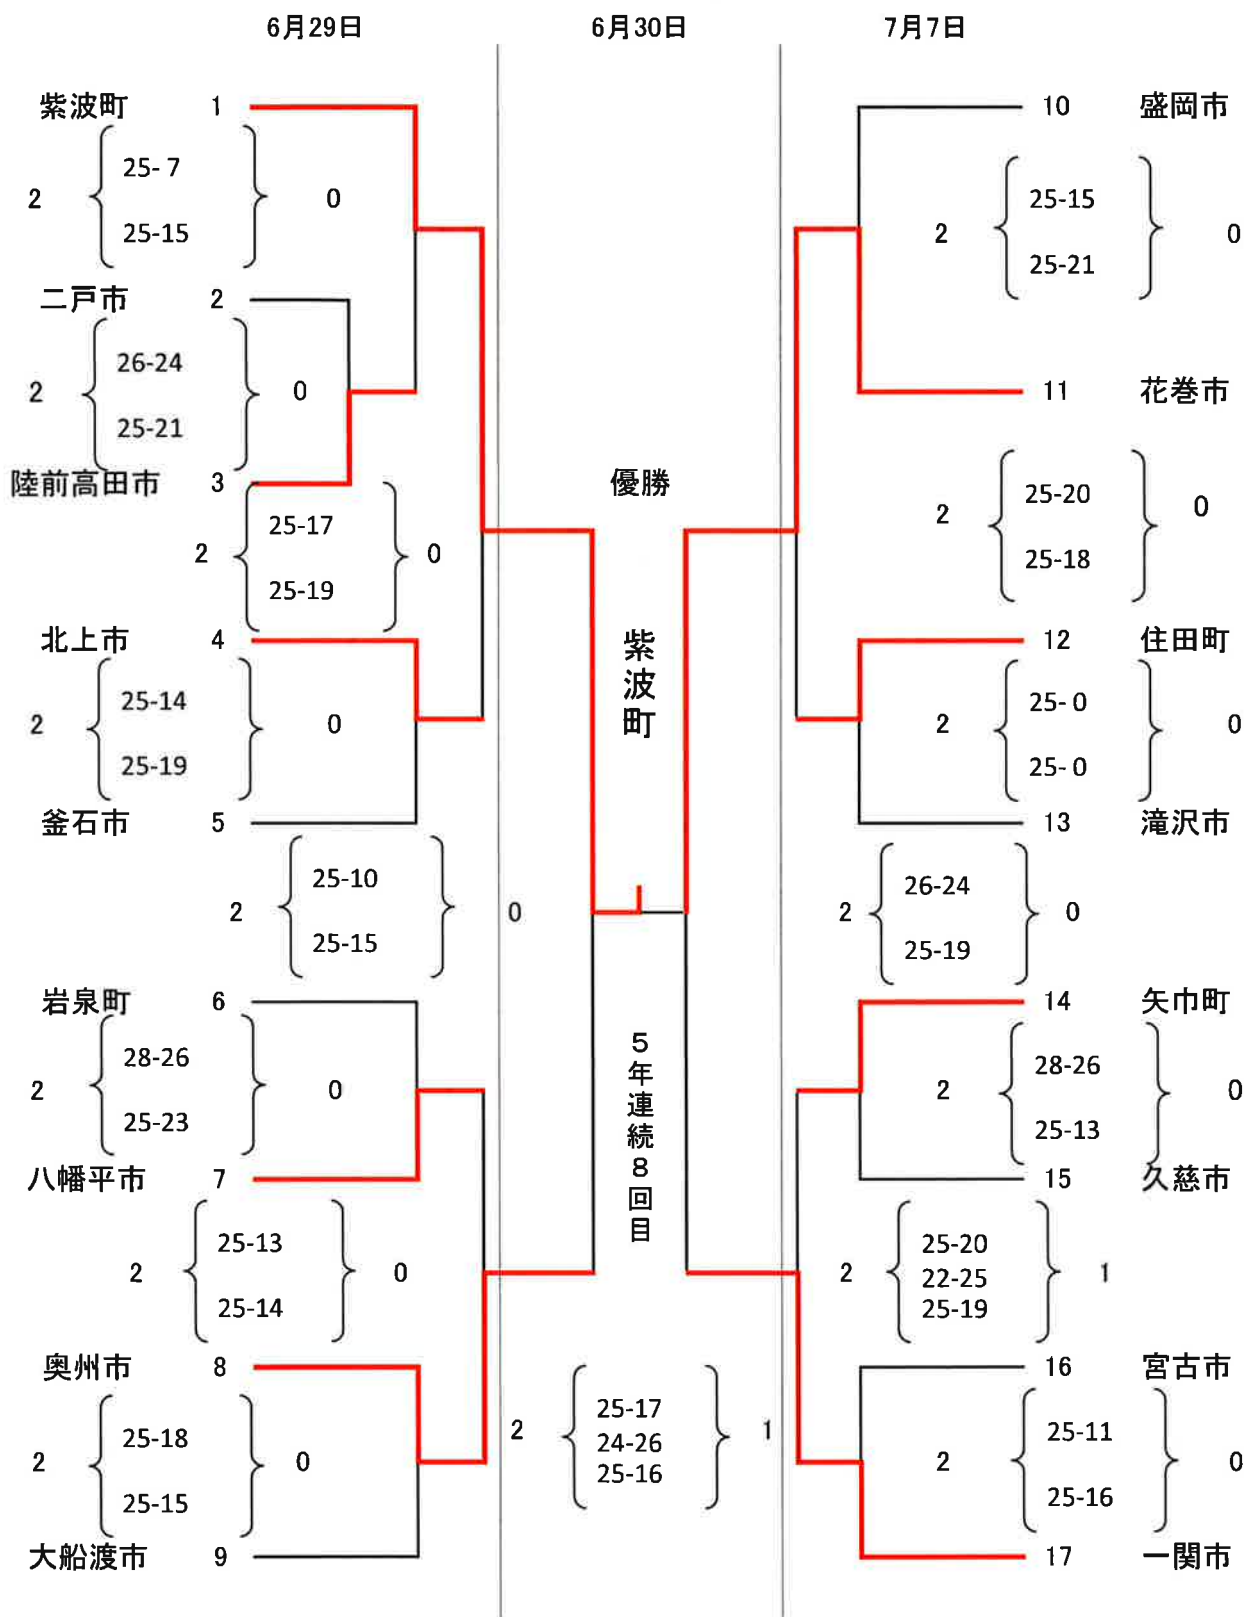

成年女子6人制

- A・B・C : 陸前高田市総合交流センター (夢アリーナたかた)
- D・E : 岩手県立高田高等学校体育館
- F・G : 大船渡市民体育館
- H・I : 住田町生涯スポーツセンター

成年男子6人制

- A・B・C : 陸前高田市総合交流センター (夢アリーナたかた)
- D・E : 岩手県立高田高等学校体育館
- F・G : 大船渡市民体育館
- H・I : 住田町生涯スポーツセンター

成年女子9人制A

- A・B・C : 陸前高田市総合交流センター（夢アリーナたかた）
- D・E : 岩手県立高田高等学校体育館
- F・G : 大船渡市民体育館
- H・I : 住田町生涯スポーツセンター

成年女子9人制B

- A・B・C : 陸前高田市総合交流センター（夢アリーナたかた）
- D・E : 岩手県立高田高等学校体育館
- F・G : 大船渡市民体育館
- H・I : 住田町生涯スポーツセンター

成年男子9人制A

- A・B・C : 陸前高田市総合交流センター (夢アリーナたかた)
- D・E : 岩手県立高田高等学校体育館
- F・G : 大船渡市民体育館
- H・I : 住田町生涯スポーツセンター

成年男子9人制B

- A・B・C : 陸前高田市総合交流センター（夢アリーナたかた）
- D・E : 岩手県立高田高等学校体育館
- F・G : 大船渡市民体育館
- H・I : 住田町生涯スポーツセンター