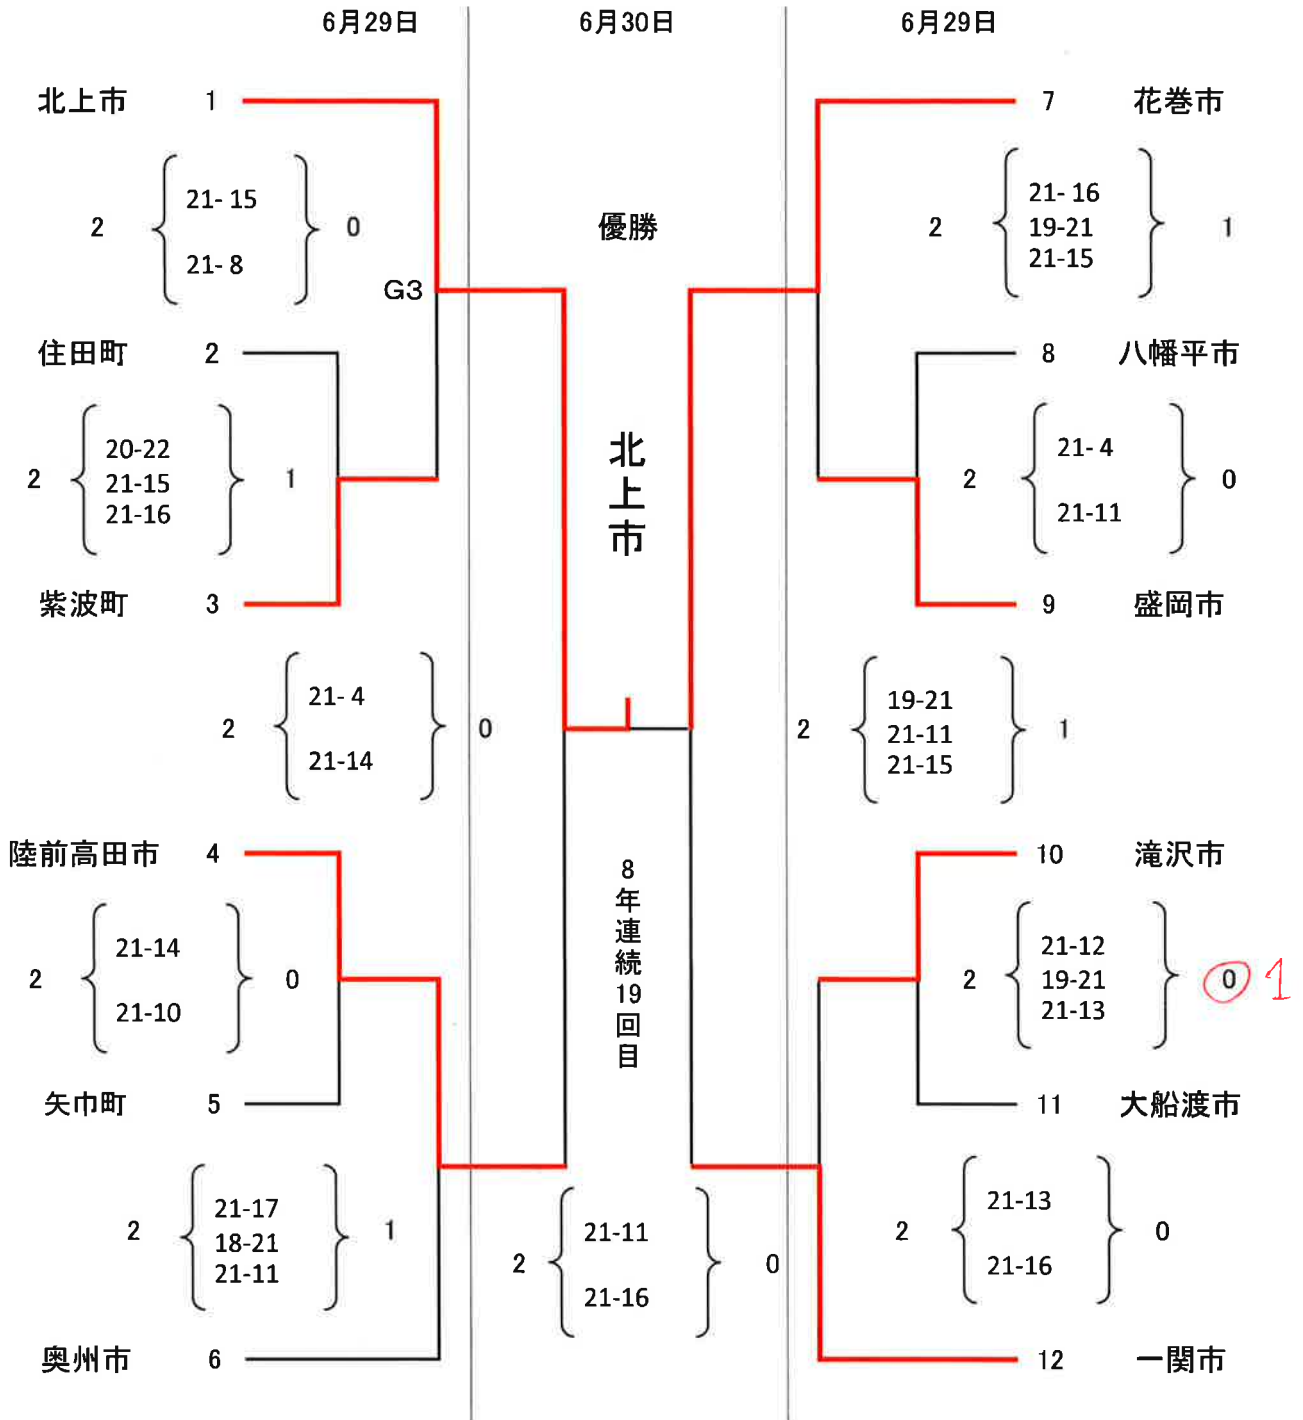

成年女子6人制

- A・B・C : 陸前高田市総合交流センター (夢アリーナたかた)
- D・E : 岩手県立高田高等学校体育館
- F・G : 大船渡市民体育館
- H・I : 住田町生涯スポーツセンター

成年男子6人制

- A・B・C : 陸前高田市総合交流センター (夢アリーナたかた)
- D・E : 岩手県立高田高等学校体育館
- F・G : 大船渡市民体育館
- H・I : 住田町生涯スポーツセンター

成年女子9人制A

- A・B・C : 陸前高田市総合交流センター（夢アリーナたかた）
- D・E : 岩手県立高田高等学校体育館
- F・G : 大船渡市民体育館
- H・I : 住田町生涯スポーツセンター

成年女子9人制B

- A・B・C : 陸前高田市総合交流センター（夢アリーナたかた）
- D・E : 岩手県立高田高等学校体育館
- F・G : 大船渡市民体育館
- H・I : 住田町生涯スポーツセンター

成年男子9人制A

- A・B・C : 陸前高田市総合交流センター (夢アリーナたかた)
- D・E : 岩手県立高田高等学校体育館
- F・G : 大船渡市民体育館
- H・I : 住田町生涯スポーツセンター

成年男子9人制B

- A・B・C : 陸前高田市総合交流センター（夢アリーナたかた）
- D・E : 岩手県立高田高等学校体育館
- F・G : 大船渡市民体育館
- H・I : 住田町生涯スポーツセンター