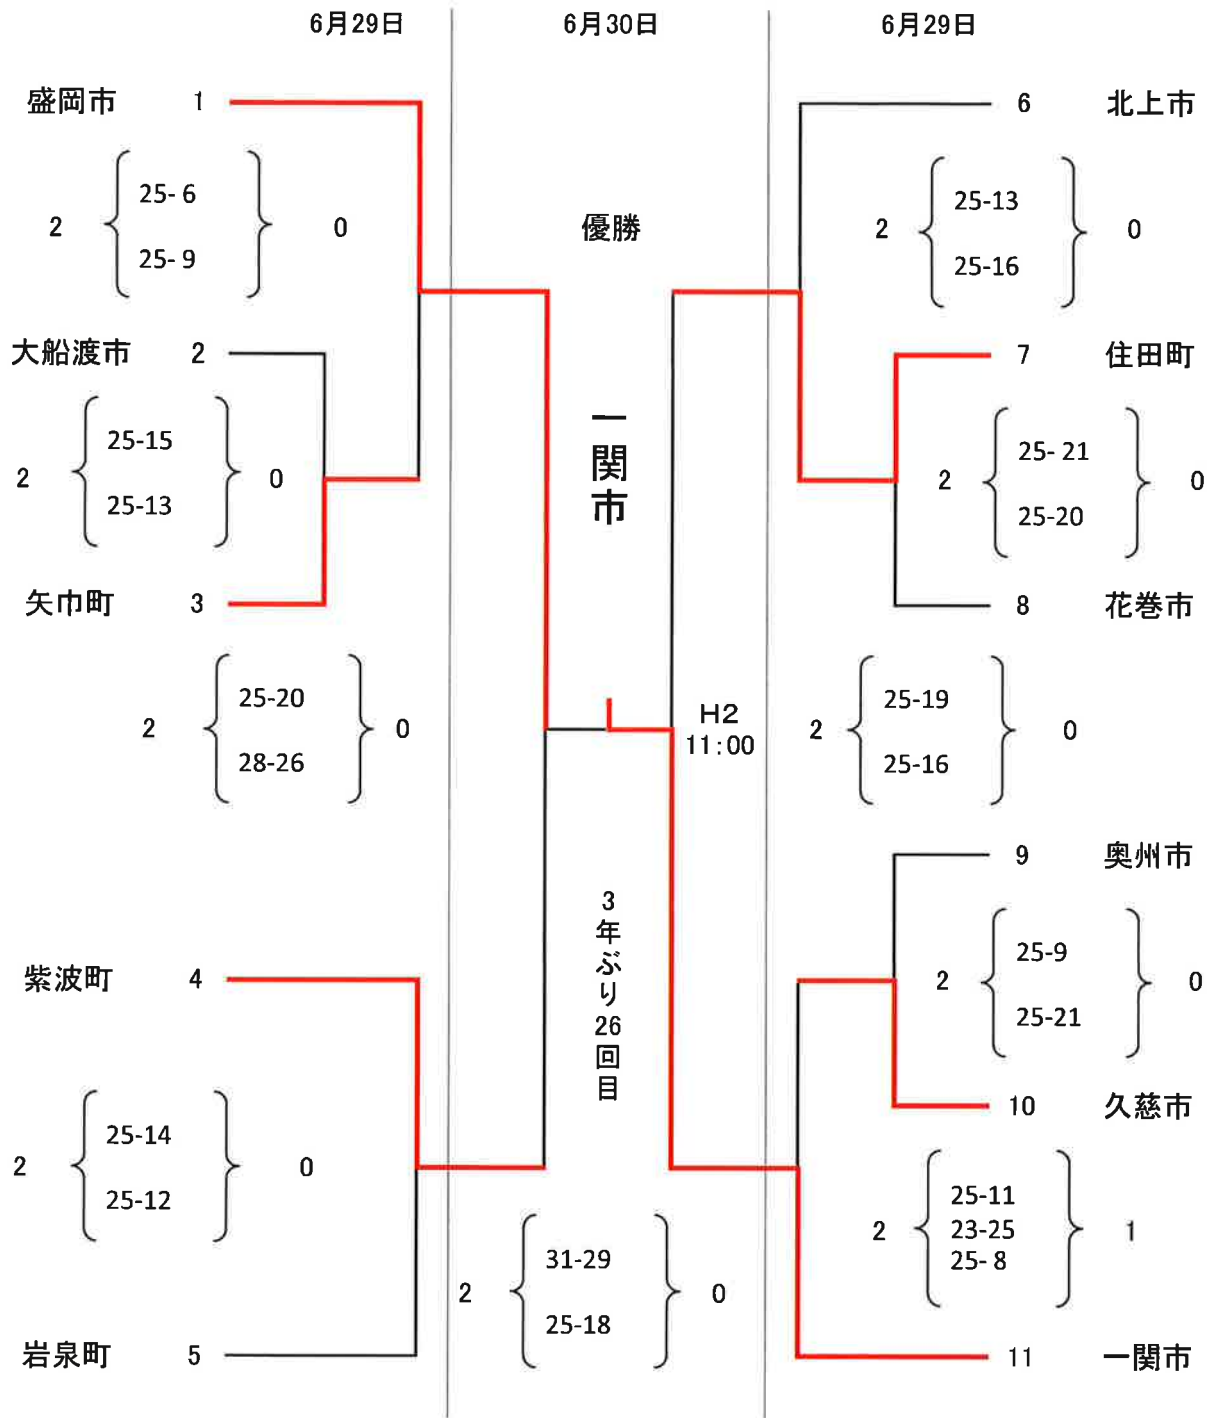

成年女子6人制

- A・B・C : 陸前高田市総合交流センター (夢アリーナたかた)
- D・E : 岩手県立高田高等学校体育館
- F・G : 大船渡市民体育館
- H・I : 住田町生涯スポーツセンター

成年男子6人制

- A・B・C : 陸前高田市総合交流センター (夢アリーナたかた)
- D・E : 岩手県立高田高等学校体育館
- F・G : 大船渡市民体育館
- H・I : 住田町生涯スポーツセンター

成年女子9人制A

- A・B・C : 陸前高田市総合交流センター（夢アリーナたかた）
- D・E : 岩手県立高田高等学校体育館
- F・G : 大船渡市民体育館
- H・I : 住田町生涯スポーツセンター

成年女子9人制B

- A・B・C : 陸前高田市総合交流センター（夢アリーナたかた）
- D・E : 岩手県立高田高等学校体育館
- F・G : 大船渡市民体育館
- H・I : 住田町生涯スポーツセンター

成年男子9人制A

- A・B・C : 陸前高田市総合交流センター (夢アリーナたかた)
- D・E : 岩手県立高田高等学校体育館
- F・G : 大船渡市民体育館
- H・I : 住田町生涯スポーツセンター

成年男子9人制B

- A・B・C : 陸前高田市総合交流センター（夢アリーナたかた）
- D・E : 岩手県立高田高等学校体育館
- F・G : 大船渡市民体育館
- H・I : 住田町生涯スポーツセンター