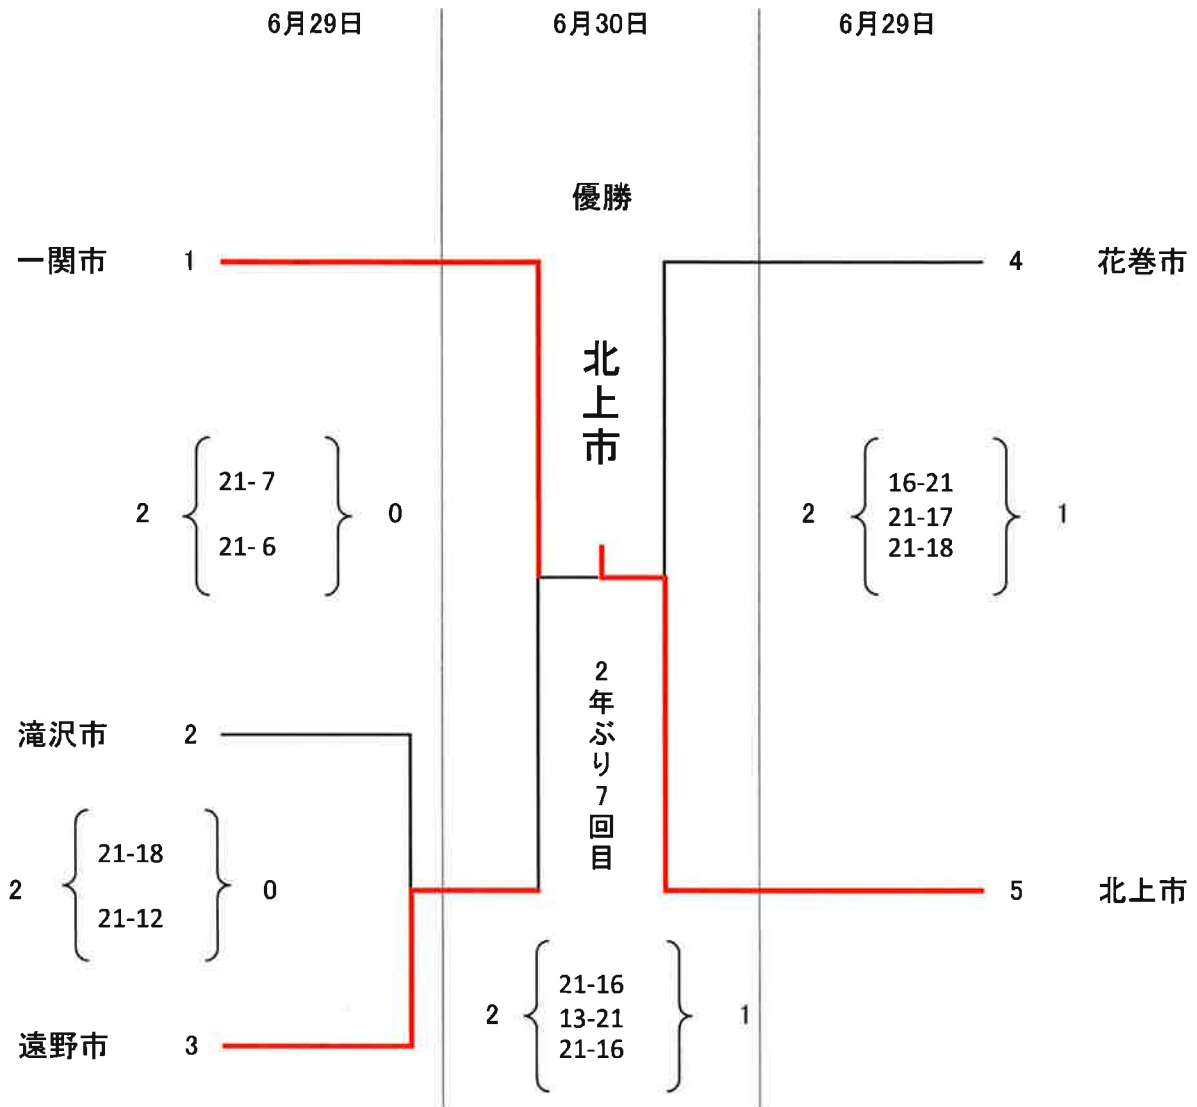

成年女子6人制

- A・B・C : 陸前高田市総合交流センター (夢アリーナたかた)
- D・E : 岩手県立高田高等学校体育館
- F・G : 大船渡市民体育館
- H・I : 住田町生涯スポーツセンター

成年男子6人制

- A・B・C : 陸前高田市総合交流センター (夢アリーナたかた)
- D・E : 岩手県立高田高等学校体育館
- F・G : 大船渡市民体育館
- H・I : 住田町生涯スポーツセンター

成年女子9人制A

- A・B・C : 陸前高田市総合交流センター（夢アリーナたかた）
- D・E : 岩手県立高田高等学校体育館
- F・G : 大船渡市民体育館
- H・I : 住田町生涯スポーツセンター

成年女子9人制B

- A・B・C : 陸前高田市総合交流センター（夢アリーナたかた）
- D・E : 岩手県立高田高等学校体育館
- F・G : 大船渡市民体育館
- H・I : 住田町生涯スポーツセンター