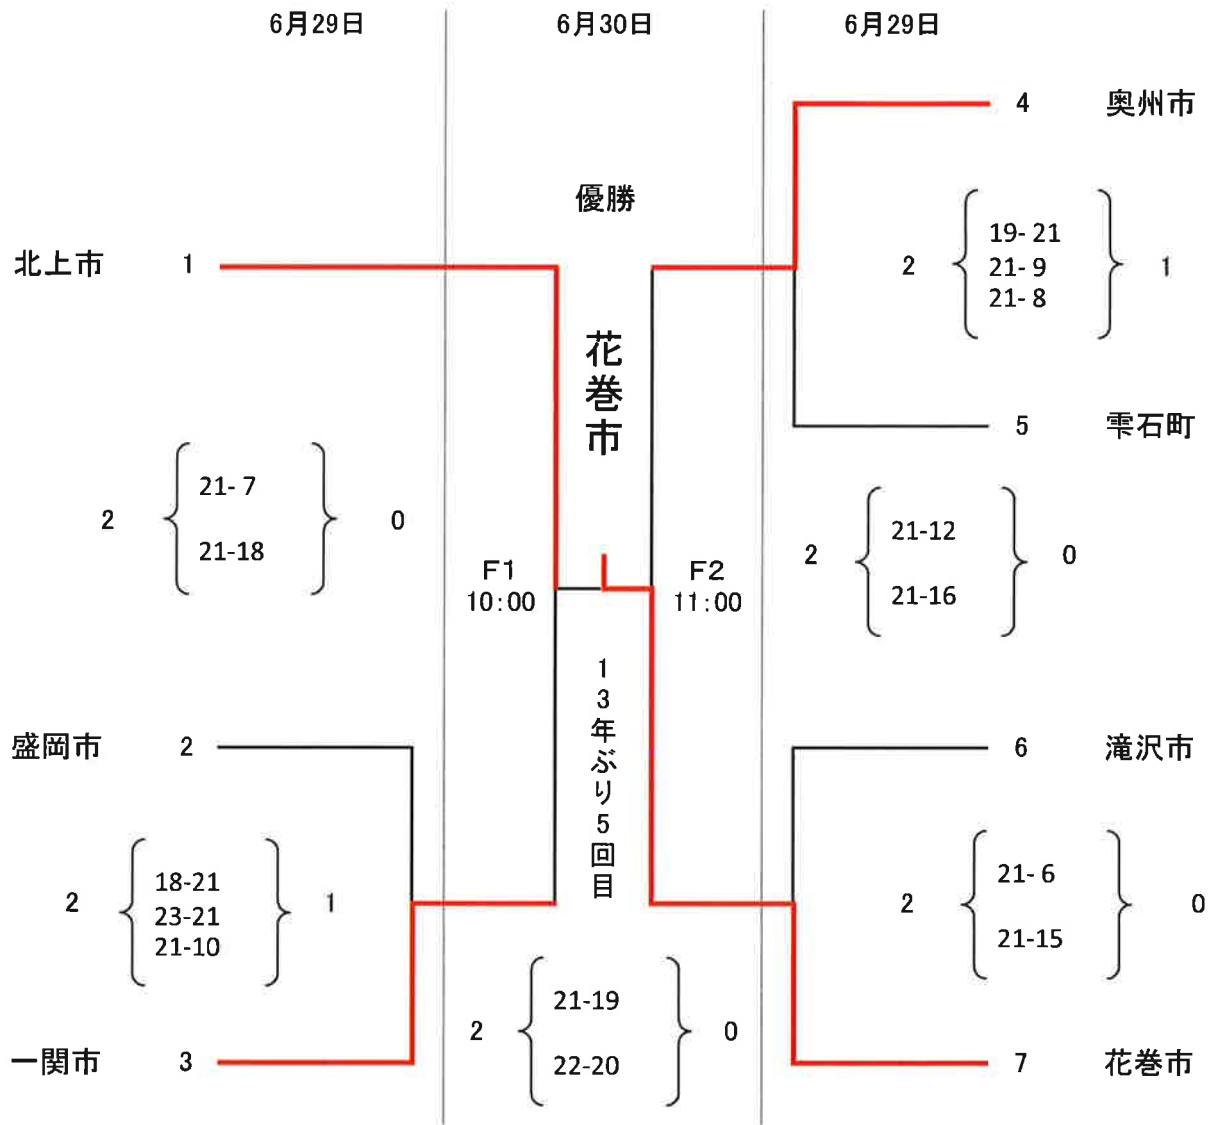

成年女子6人制

- A・B・C : 陸前高田市総合交流センター (夢アリーナたかた)
- D・E : 岩手県立高田高等学校体育館
- F・G : 大船渡市民体育館
- H・I : 住田町生涯スポーツセンター

成年男子6人制

- A・B・C : 陸前高田市総合交流センター (夢アリーナたかた)
- D・E : 岩手県立高田高等学校体育館
- F・G : 大船渡市民体育館
- H・I : 住田町生涯スポーツセンター

成年女子9人制A

- A・B・C : 陸前高田市総合交流センター（夢アリーナたかた）
- D・E : 岩手県立高田高等学校体育館
- F・G : 大船渡市民体育館
- H・I : 住田町生涯スポーツセンター

成年女子9人制B

- A・B・C : 陸前高田市総合交流センター（夢アリーナたかた）
- D・E : 岩手県立高田高等学校体育館
- F・G : 大船渡市民体育館
- H・I : 住田町生涯スポーツセンター

成年男子9人制A

- A・B・C : 陸前高田市総合交流センター (夢アリーナたかた)
- D・E : 岩手県立高田高等学校体育館
- F・G : 大船渡市民体育館
- H・I : 住田町生涯スポーツセンター

成年男子9人制B

- A・B・C : 陸前高田市総合交流センター（夢アリーナたかた）
- D・E : 岩手県立高田高等学校体育館
- F・G : 大船渡市民体育館
- H・I : 住田町生涯スポーツセンター