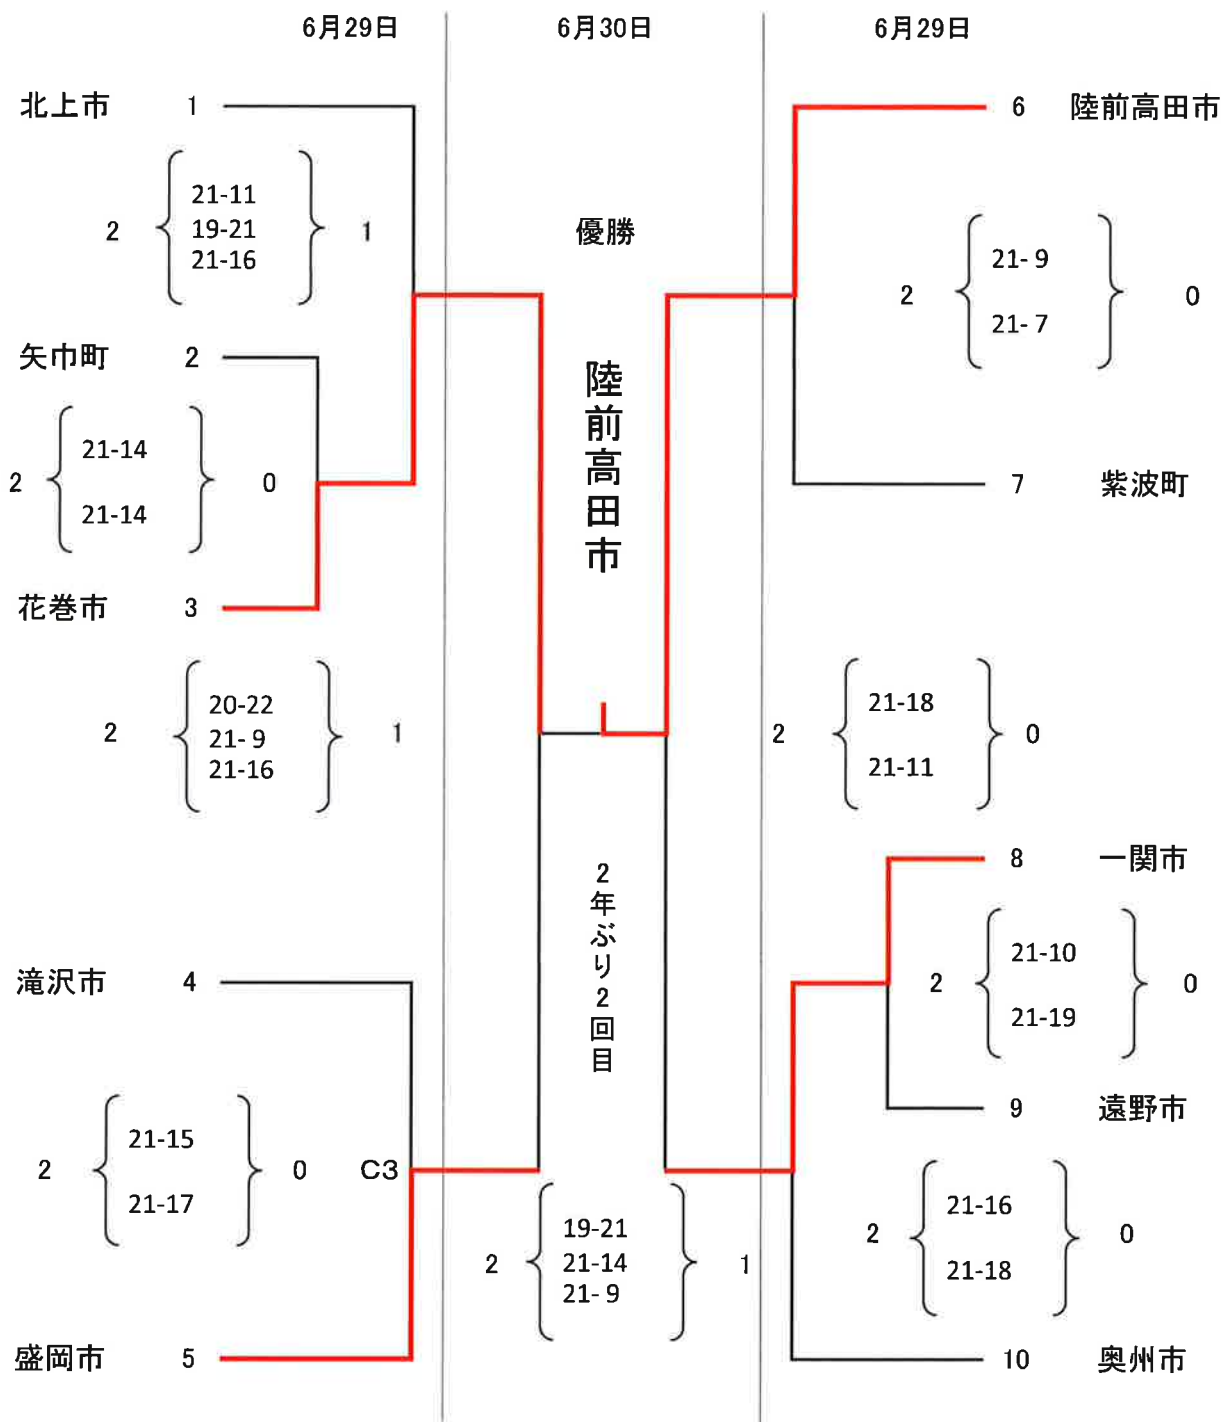

成年女子6人制

- A・B・C : 陸前高田市総合交流センター (夢アリーナたかた)
- D・E : 岩手県立高田高等学校体育館
- F・G : 大船渡市民体育館
- H・I : 住田町生涯スポーツセンター

成年男子6人制

- A・B・C : 陸前高田市総合交流センター (夢アリーナたかた)
- D・E : 岩手県立高田高等学校体育館
- F・G : 大船渡市民体育館
- H・I : 住田町生涯スポーツセンター

成年女子9人制A

- A・B・C : 陸前高田市総合交流センター（夢アリーナたかた）
- D・E : 岩手県立高田高等学校体育館
- F・G : 大船渡市民体育館
- H・I : 住田町生涯スポーツセンター

成年女子9人制B

- A・B・C : 陸前高田市総合交流センター（夢アリーナたかた）
- D・E : 岩手県立高田高等学校体育館
- F・G : 大船渡市民体育館
- H・I : 住田町生涯スポーツセンター

成年男子9人制A

- A・B・C : 陸前高田市総合交流センター (夢アリーナたかた)
- D・E : 岩手県立高田高等学校体育館
- F・G : 大船渡市民体育館
- H・I : 住田町生涯スポーツセンター

成年男子9人制B

- A・B・C : 陸前高田市総合交流センター（夢アリーナたかた）
- D・E : 岩手県立高田高等学校体育館
- F・G : 大船渡市民体育館
- H・I : 住田町生涯スポーツセンター