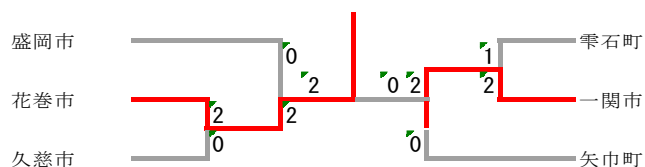

女子団体2部

女子団体2部 Aブロック	盛岡市	一関市	北上市	山田町	勝-敗	順位
盛岡市		○ 3-0	○ 2-1	○ 3-0	M 8-1 G 17-2 P 389-226	1
一関市	× 0-3		○ 2-1	○ 3-0	M 5-4 G 10-9 P 346-319	2
北上市	× 1-2	× 1-2		○ 3-0	M 5-4 G 11-10 P 368-353	3
山田町	× 0-3	× 0-3	× 0-3		M 0-9 G 1-18 P 187-392	4

女子団体2部 Bブロック	久慈市	矢巾町	大船渡市	勝-敗	順位
久慈市		× 1-2	○ 3-0	M 4-2 G 9-4 P 251-210	2
矢巾町	○ 2-1		○ 3-0	M 5-1 G 10-4 P 263-229	1
大船渡市	× 0-3	× 0-3		M 0-6 G 1-12 P 191-266	3

女子団体2部 Cブロック	花巻市	雫石町	紫波町	勝-敗	順位
花巻市		× 1-2	○ 3-0	M 4-2 G 8-4 P 236-148	2
雫石町	○ 2-1		○ 3-0	M 5-1 G 10-2 P 229-158	1
紫波町	× 0-3	× 0-3		M 0-6 G 0-12 P 93-252	3

女子団体2部

三位決定戦