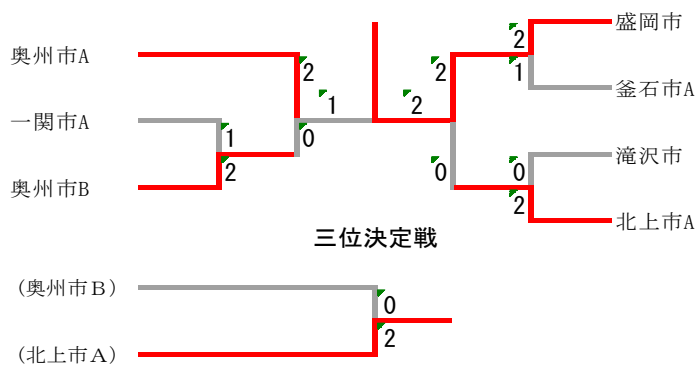

男子団体2部

男子団体2部 Aブロック	奥州市A	普代村	一関市B	勝-敗	順位
奥州市A		○ 3-0	○ 2-1	M 5-1 G 10-4 P 280-221	1
普代村	× 0-3		× 1-2	M 1-5 G 4-10 P 230-274	3
一関市B	× 1-2	○ 2-1		M 3-3 G 6-6 P 206-221	2

男子団体2部 Bブロック	北上市A	大船渡市	遠野市	勝-敗	順位
北上市A		○ 3-0	○ 3-0	M 6-0 G 12-1 P 271-123	1
大船渡市	× 0-3		○ 3-0	M 3-3 G 7-6 P 203-226	2
遠野市	× 0-3	× 0-3		M 0-6 G 0-12 P 127-252	3

男子団体2部 Cブロック	盛岡市	矢巾町	雫石町B	勝-敗	順位
盛岡市		○ 3-0	○ 3-0	M 6-0 G 12-0 P 252-184	1
矢巾町	× 0-3		○ 3-0	M 3-3 G 6-7 P 245-234	2
雫石町B	× 0-3	× 0-3		M 0-6 G 1-12 P 194-273	3

男子団体2部 Dブロック	奥州市B	紫波町A	北上市B	勝-敗	順位
奥州市B		○ 3-0	○ 3-0	M 6-0 G 12-1 P 271-193	1
紫波町A	× 0-3		× 0-3	M 0-6 G 2-12 P 196-286	3
北上市B	× 0-3	○ 3-0		M 3-3 G 6-7 P 236-224	2

男子団体2部 Eブロック	一関市A	花巻市	山田町	勝-敗	順位
一関市A		○ 2-1	○ 3-0	M 5-1 G 10-2 P 242-146	1
花巻市	× 1-2		○ 3-0	M 4-2 G 8-4 P 224-173	2
山田町	× 0-3	× 0-3		M 0-6 G 0-12 P 105-252	3

男子団体2部 Fブロック	釜石市A	久慈市	北上市C	勝-敗	順位
釜石市A		○ 2-1	○ 3-0	M 5-1 G 10-2 P 243-170	1
久慈市	× 1-2		○ 2-1	M 3-3 G 6-6 P 207-214	2
北上市C	× 0-3	× 1-2		M 1-5 G 2-10 P 175-241	3

男子団体2部 Gブロック	雫石町A	滝沢市	釜石市B	勝-敗	順位
雫石町A		× 1-2	○ 2-1	M 3-3 G 9-6 P 289-259	2
滝沢市	○ 2-1		○ 2-1	M 4-2 G 9-6 P 288-277	1
釜石市B	× 1-2	× 1-2		M 2-4 G 4-10 P 242-283	3

男子団体2部