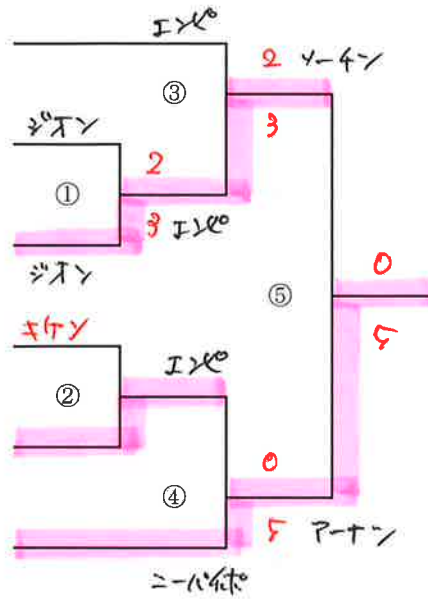

第69回岩手県民体育大会

空手道競技 種目別入賞者一覧

平成29年7月2日

岩手県営武道館

	第1位	第2位	第3位	第3位
成年男子形	近藤 大樹	坂本 拓功	野田 康太	橋本 勝
	盛岡市	岩手医大	大船渡市	遠野市
成年女子形	大坊 沙理菜	佐々木 李紗	綱取 佐穂子	中居 和佳子
	矢巾町	紫波町	大槌町	盛岡市
成年男子組手軽量級	菊池 瑠偉	成田 直樹	熊居 直樹	
	遠野市	盛岡市	奥州市	
成年男子組手中量級	高橋 賢司	橋本 勝	坂本 拓功	吉田 大河
	盛岡市	遠野市	岩手医大	盛岡市
成年男子組手重量級	石塚 将也	佐々木 貴弘		
	盛岡市役所	遠野市		
成年女子組手	北山 あり	中世古 なつき	綱取 佐穂子	菊池 亜美紗
	釜石市	遠野市	大槌町	遠野市

## ○成年女子 形

- 1 網取 佐穂子 (大槌町)
- 2 大坊 沙理菜 (矢巾町)
- 3 中居 和佳子 (盛岡市)
- 4 佐々木 季紗 (紫波町)