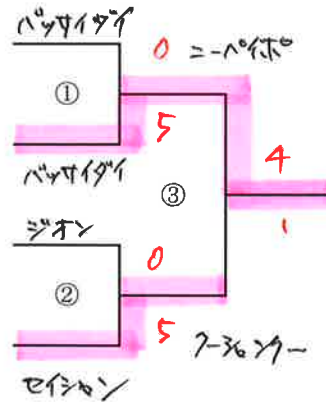

第69回岩手県民体育大会

空手道競技 種目別入賞者一覧

平成29年7月2日

岩手県営武道館

	第1位	第2位	第3位	第3位
成年男子形	近藤 大樹	坂本 拓功	野田 康太	橋本 勝
	盛岡市	岩手医大	大船渡市	遠野市
成年女子形	大坊 沙理菜	佐々木 李紗	綱取 佐穂子	中居 和佳子
	矢巾町	紫波町	大槌町	盛岡市
成年男子組手軽量級	菊池 瑠偉	成田 直樹	熊居 直樹	
	遠野市	盛岡市	奥州市	
成年男子組手中量級	高橋 賢司	橋本 勝	坂本 拓功	吉田 大河
	盛岡市	遠野市	岩手医大	盛岡市
成年男子組手重量級	石塚 将也	佐々木 貴弘		
	盛岡市役所	遠野市		
成年女子組手	北山 あり	中世古 なつき	綱取 佐穂子	菊池 亜美紗
	釜石市	遠野市	大槌町	遠野市

## ○成年女子 形

- 1 網取 佐穂子 (大槌町)
- 2 大坊 沙理菜 (矢巾町)
- 3 中居 和佳子 (盛岡市)
- 4 佐々木 季紗 (紫波町)