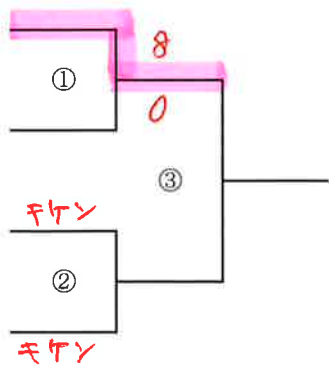

○成年男子 組手 (重量級)

1. 1 石塚 将也 (盛岡市役所)
2. 2 佐々木 貴弘 (遠野市)
3. 3 長瀬 伸悦 (紫波町)
4. 4 佐々木 優太 (遠野市)