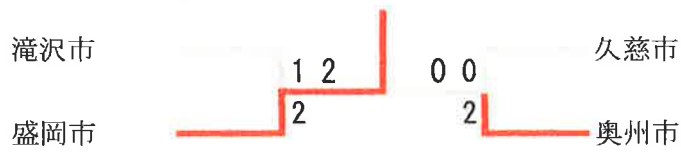

女子団体2部 決勝トーナメント