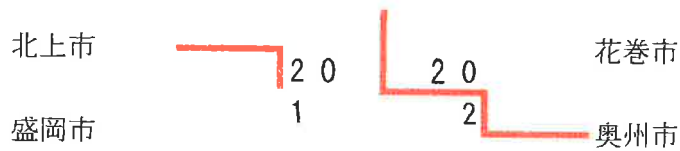

男子団体1部 予選リーグ

男子団体1部 Aブロック	北上市	花巻市	一関市	勝-敗	順位
北上市	/	○ 2-1	× 1-2	M 3-3 G 7-6 P 247-249	1
花巻市	× 1-2	/	○ 2-1	M 3-3 G 7-7 P 264-250	2
一関市	○ 2-1	× 1-2	/	M 3-3 G 7-8 P 280-292	3

男子団体1部 Bブロック	盛岡市	奥州市	矢巾町	勝-敗	順位
盛岡市	/	× 1-2	○ 3-0	M 4-2 G 9-6 P 263-256	2
奥州市	○ 2-1	/	○ 3-0	M 5-1 G 11-3 P 281-223	1
矢巾町	× 0-3	× 0-3	/	M 0-6 G 1-12 P 186-251	3

男子団体1部 決勝トーナメント