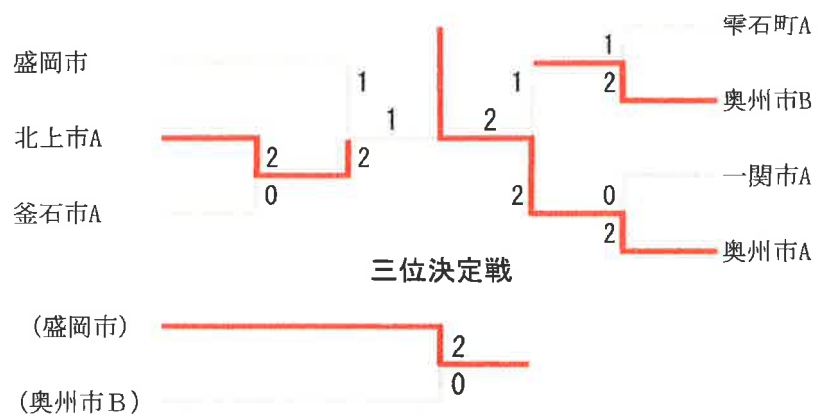

男子団体2部 決勝トーナメント