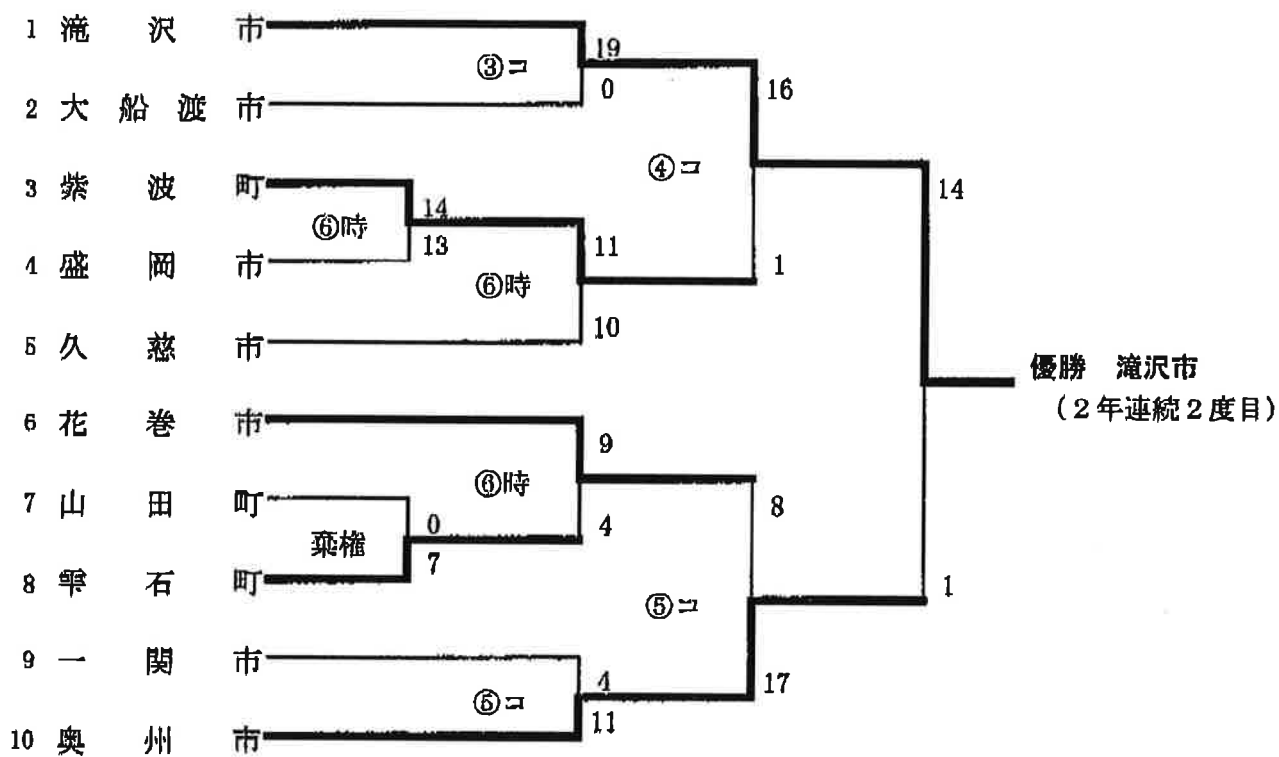

第69回岩手県民体育大会ソフトボール競技(前期)

「男子A」

「男子C」

第69回岩手県民体育大会ソフトボール競技(前期)

「女子A」

第69回岩手県民体育大会ソフトボール競技(後期)

「男子B」

「男子D」