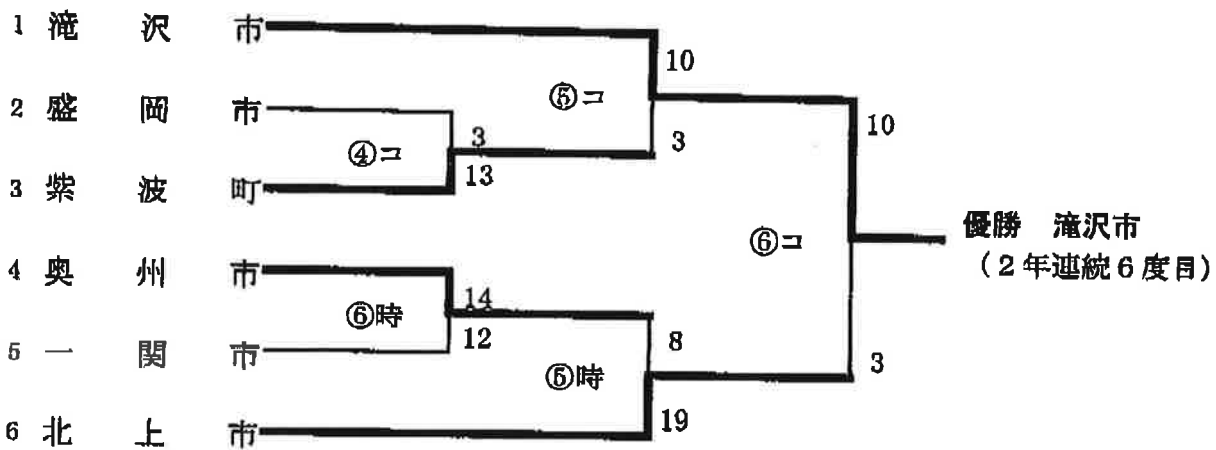

第69回岩手県民体育大会ソフトボール競技(前期)

「男子A」

「男子C」

第69回岩手県民体育大会ソフトボール競技(前期)

「女子A」

第69回岩手県民体育大会ソフトボール競技(後期)

「男子B」

「男子D」