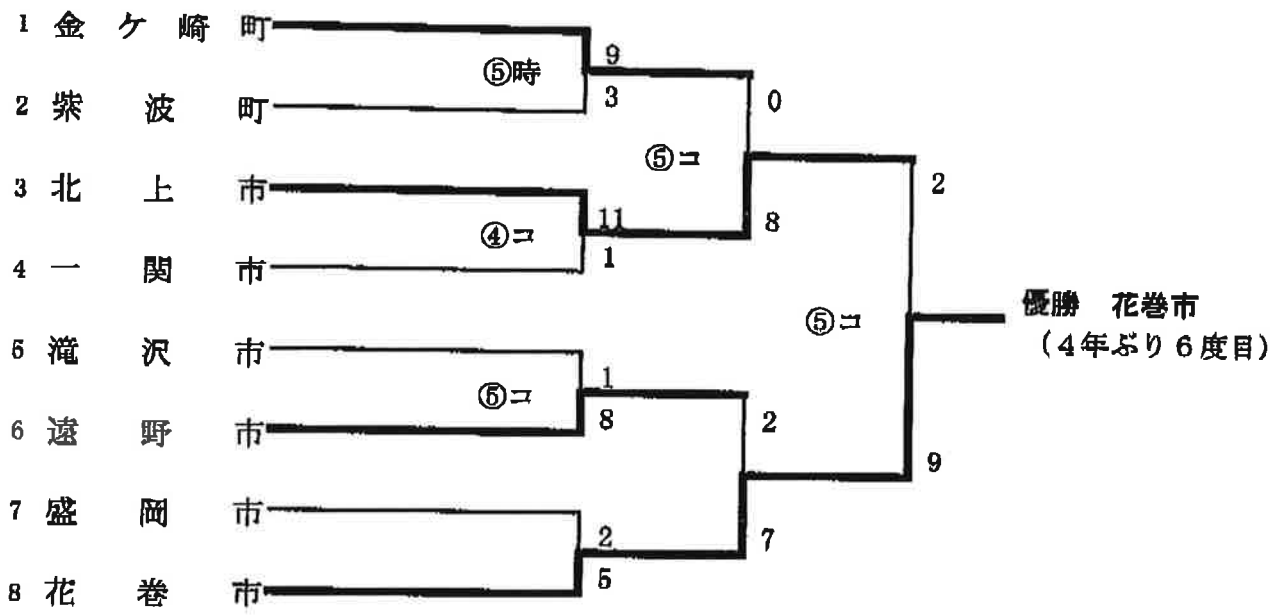

第69回岩手県民体育大会ソフトボール競技(前期)

「男子A」

「男子C」

第69回岩手県民体育大会ソフトボール競技(前期)

「女子A」

第69回岩手県民体育大会ソフトボール競技(後期)

「男子B」

「男子D」