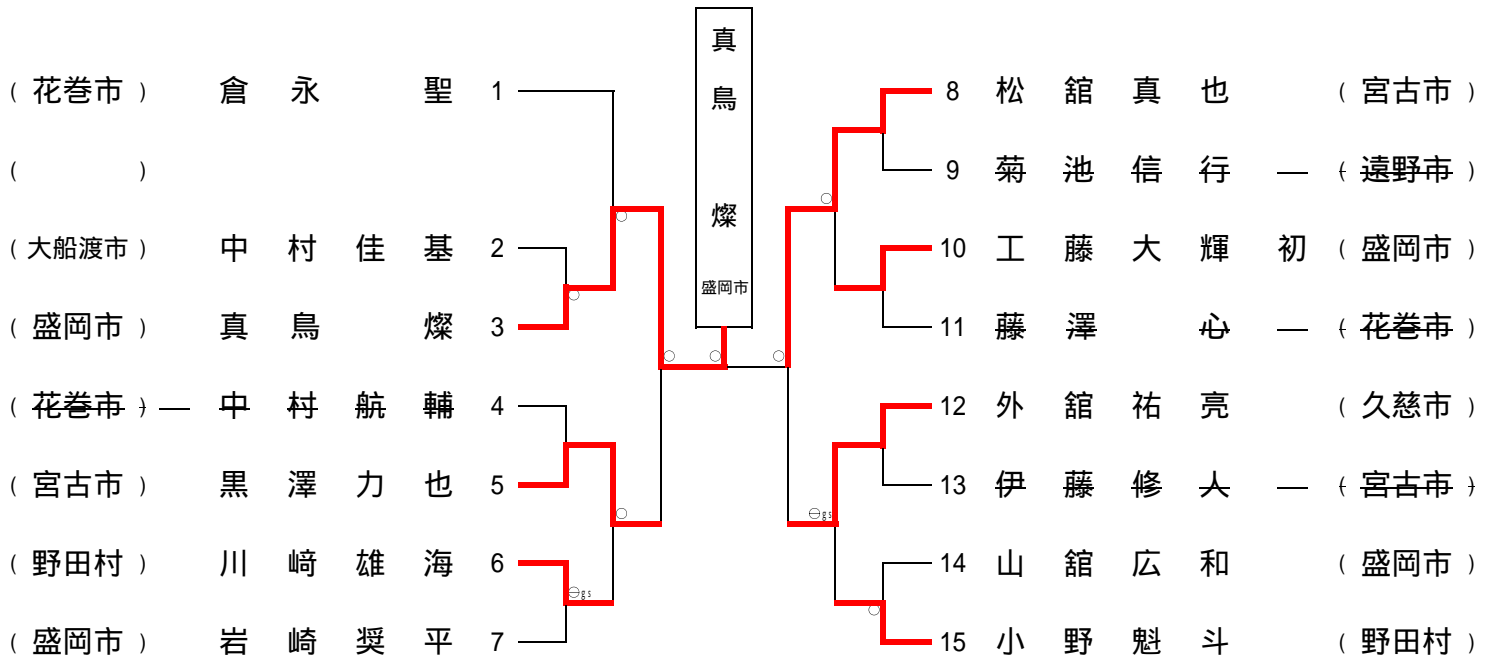

柔道成年男子個人 輕量級 (60kg以下)