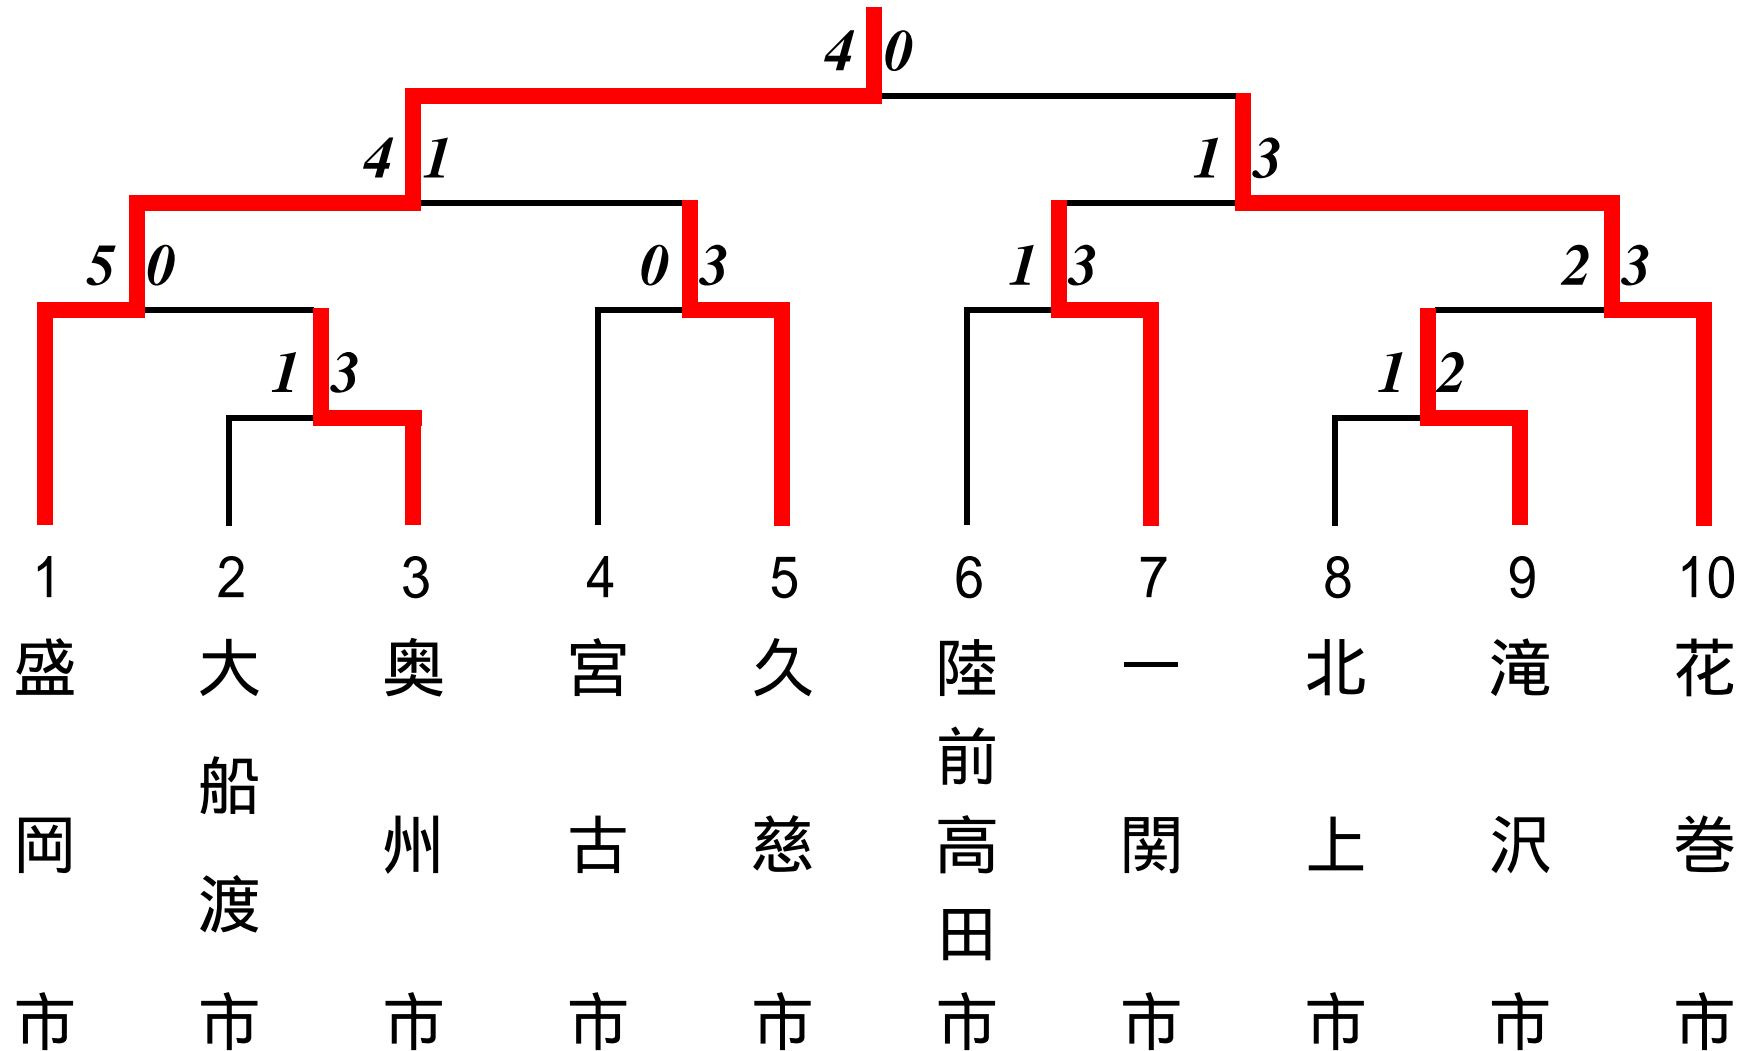

第69回岩手県民体育大会柔道競技
男子一般団体
5人制の部

平成29年7月9日
宮古市民体育館