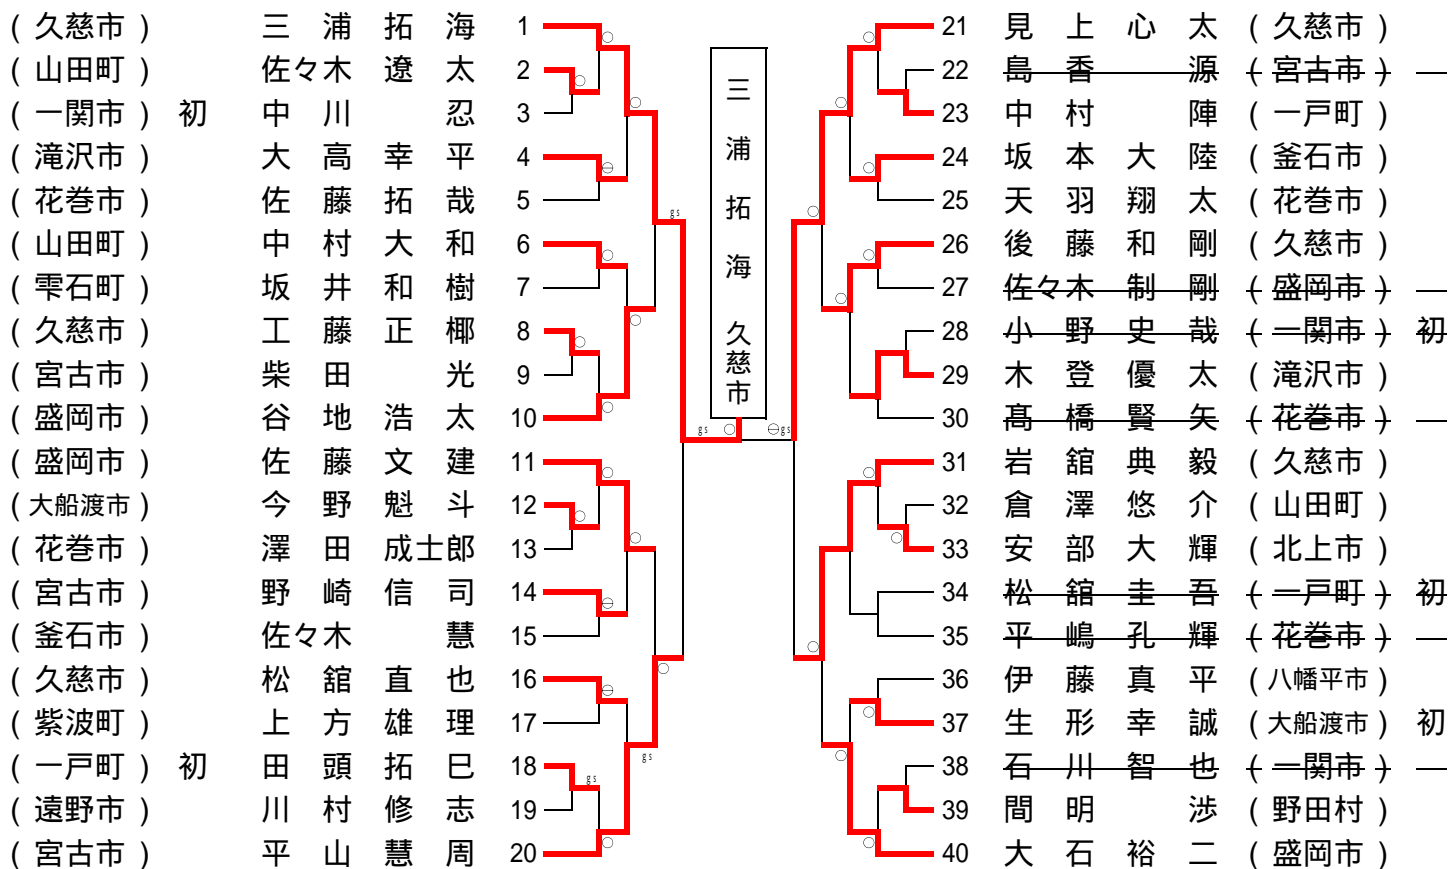

成年女子個人

級		所属	氏名	勝敗	決まり技	勝敗	氏名	所属
無差別	準決勝	(盛岡市)	菅原歩巴	○	横四方固		佐々木碧衣	(宮古市)
	決勝	(盛岡市)	菅原歩巴	○	袈裟固		高宮美咲	(花巻市)
軽量級	準決勝	(宮古市)	薬師神桃子	○	体落		奥智恵子	(花巻市)
		(花巻市)	天羽つかさ		不戦勝	○	犬飼瑞稀	(花巻市)
	決勝	(宮古市)	薬師神桃子	○	肩固		犬飼瑞稀	(花巻市)

柔道成年男子個人 輕量級 (60kg以下)

柔道成年男子個人

軽中量級 (60kgを超え73kg以下)

柔道成年男子個人 中量級 (73kgを超え90kg以下)

柔道成年男子個人 重量級(90kgを超える)

柔道成年男子個人 無差別

柔道成年女子個人 輕量級 (5 2kg以下)

(宮古市) 藥師神 桃 子 1 — 天 羽 つかさ (花巻市) 3
(花巻市) 奥 智恵子 2 — 犬 飼 瑞 稀 (花巻市) 4