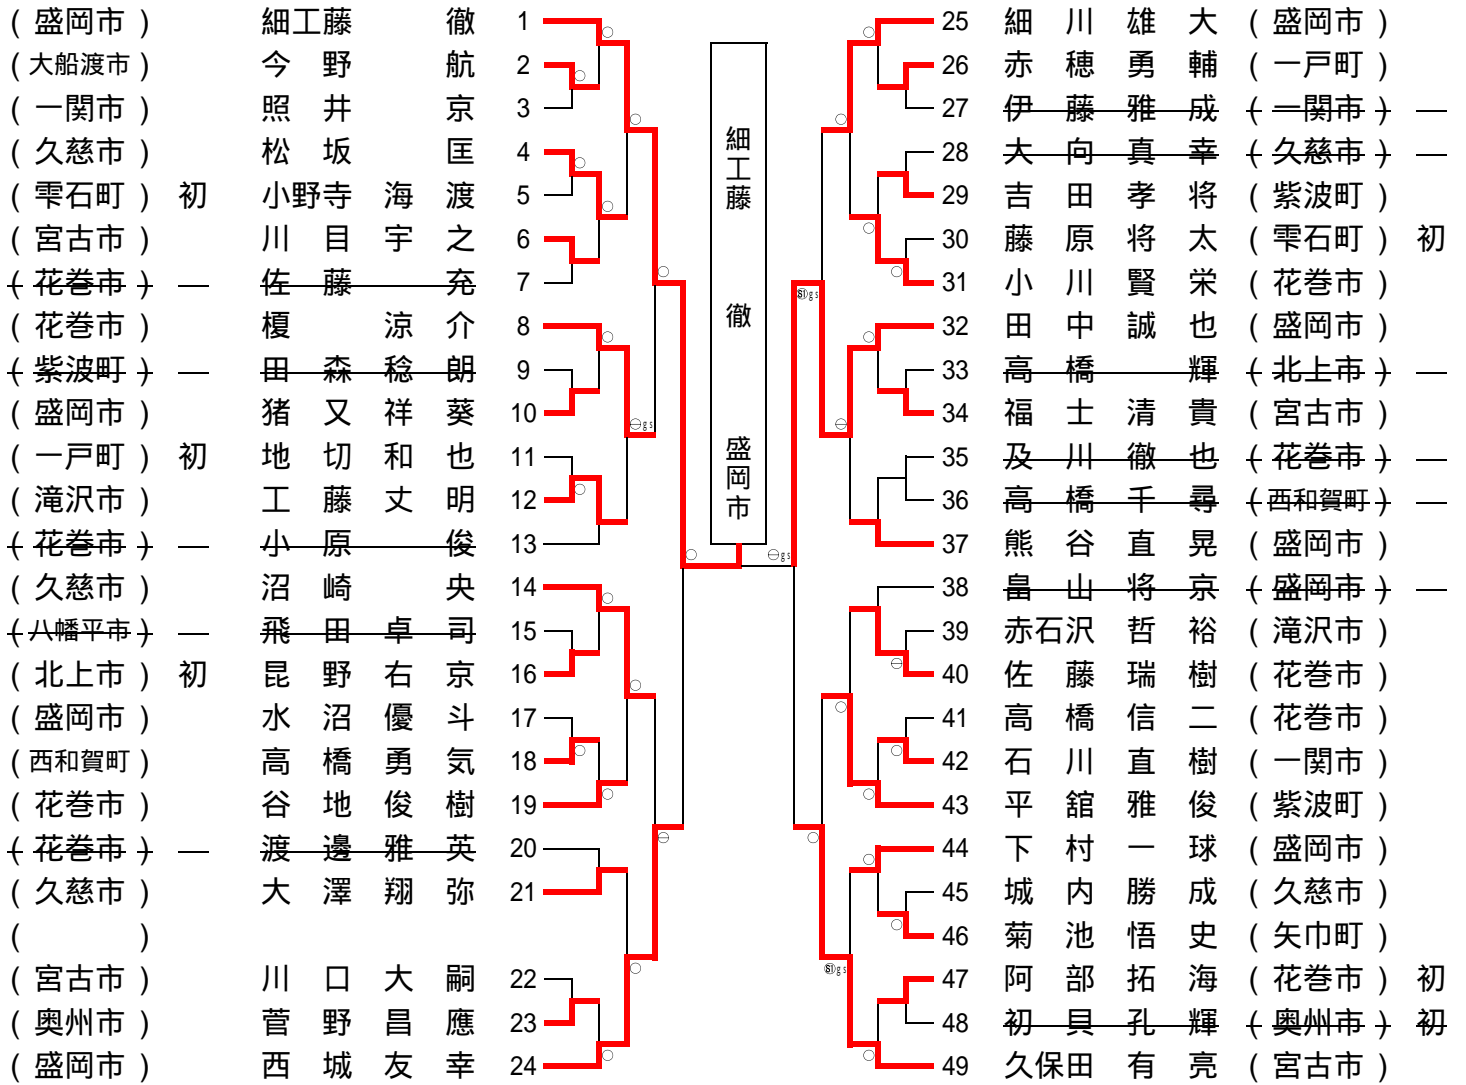

柔道成年男子個人 輕量級 (60kg以下)

柔道成年男子個人

軽中量級 (60kgを超え73kg以下)

柔道成年男子個人 中量級 (73kgを超え90kg以下)

柔道成年男子個人 重量級(90kgを超える)

柔道成年男子個人 無差別

柔道成年女子個人 輕量級 (5 2kg以下)

(宮古市) 藥師神 桃 子 1 — 天 羽 つかさ (花巻市) 3
(花巻市) 奥 智恵子 2 — 犬 飼 瑞 稀 (花巻市) 4

```
graph LR; A1[1] --- A2[2]; A1 --- A3[3]; A2 --- A4[4]; style A1 stroke:#f00; style A2 stroke:#000; style A3 stroke:#000; style A4 stroke:#f00;
```

柔道成年女子個人 無差別

第69回岩手県民体育大会柔道競技
男子一般団体
5人制の部

平成29年7月9日
宮古市民体育館

第69回岩手県民体育大会柔道競技
男子一般団体
3人制の部

平成29年7月9日
宮古市民体育館