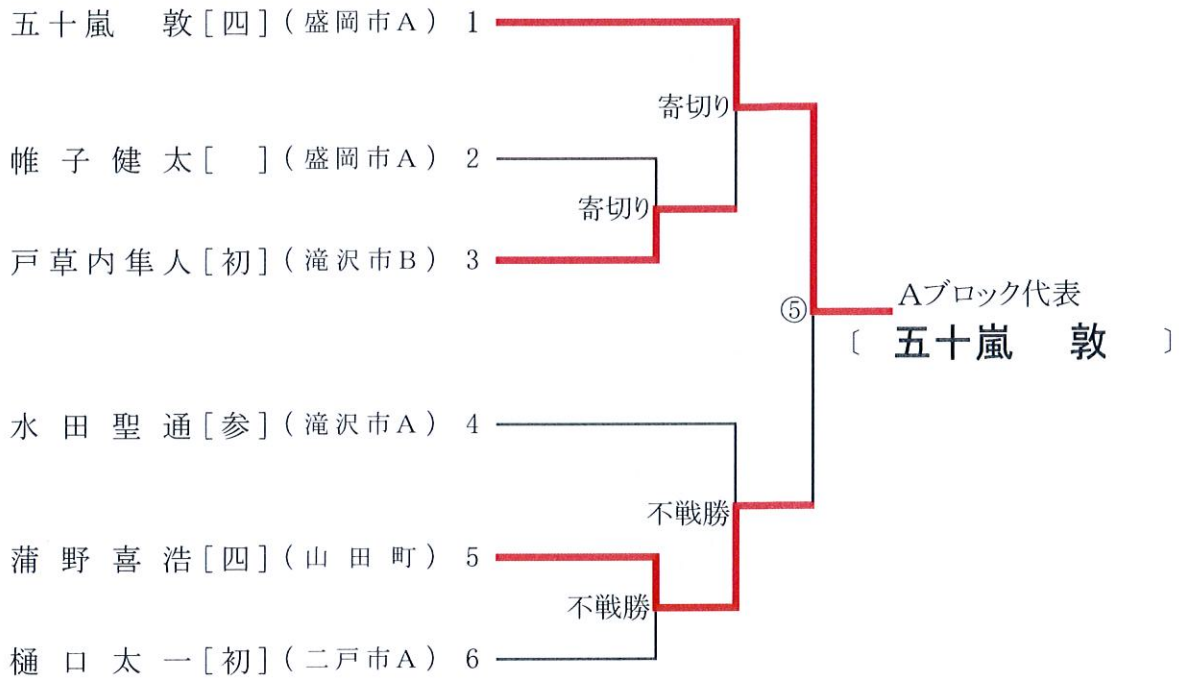

個人予選トーナメント戦

Aブロック