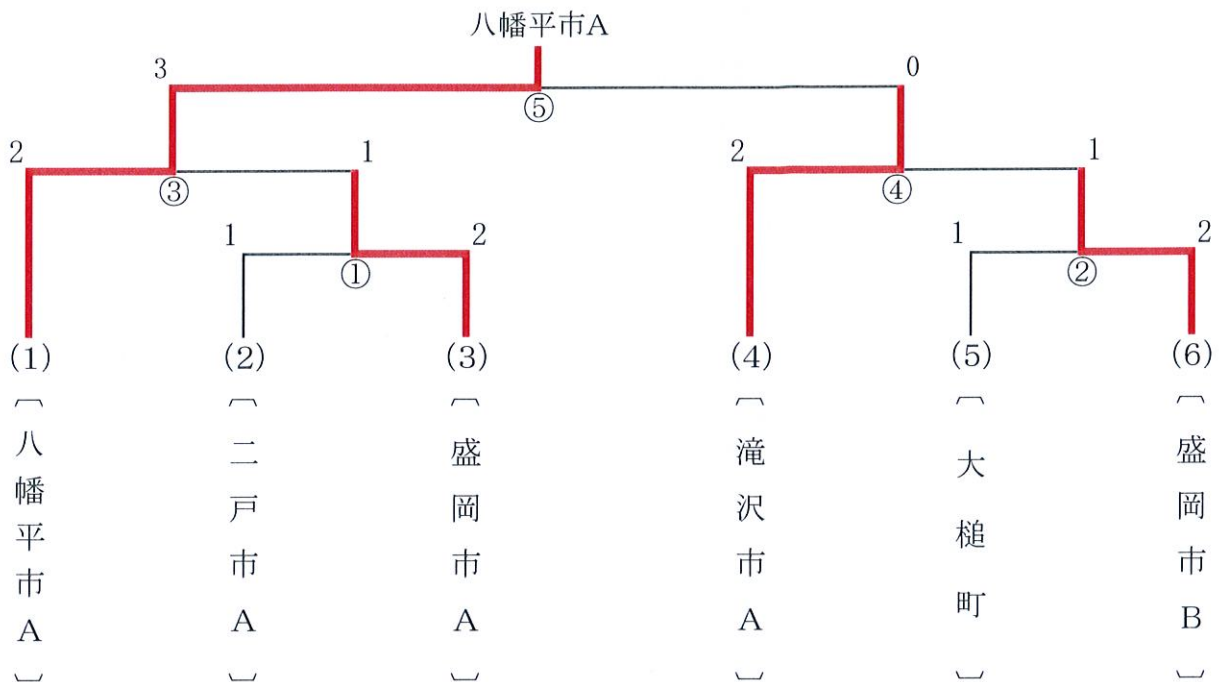

決勝トーナメント戦 結果表

①準々決勝			
	二戸市A	1-2	盛岡市A
先鋒	伊藤孝彦	寄切り○	五十嵐 敦
中堅	古舘文明	○寄切り	岩崎良広
大将	蛇口吉男	叩き込み○	田澤和麻
③準決勝			
	八幡平市A	2-1	盛岡市A
先鋒	遠藤貴幸	寄切り○	五十嵐 敦
中堅	富田貴男	○下手投げ	岩崎良広
大将	里舘 健	○押し出し	田澤和麻
⑤決 勝			
	八幡平市A	3-0	滝沢市A
先鋒	遠藤貴幸	○突き出し	大坪昌博
中堅	富田貴男	○突き出し	水田聖通
大将	里舘 健	○突き落し	関 達也

②準々決勝		
大槌町	1-2	盛岡市B
	不戦勝○	駒林正平
松崎大幸	○押し出し	右京勝男
小野寺 哲	掬い投げ○	遠藤国博
④準決勝		
滝沢市A	2-1	盛岡市B
大坪昌博	○肩すかし	駒林正平
水田聖通	○寄り倒し	右京勝男
関 達也	うっちゃり○	遠藤国博