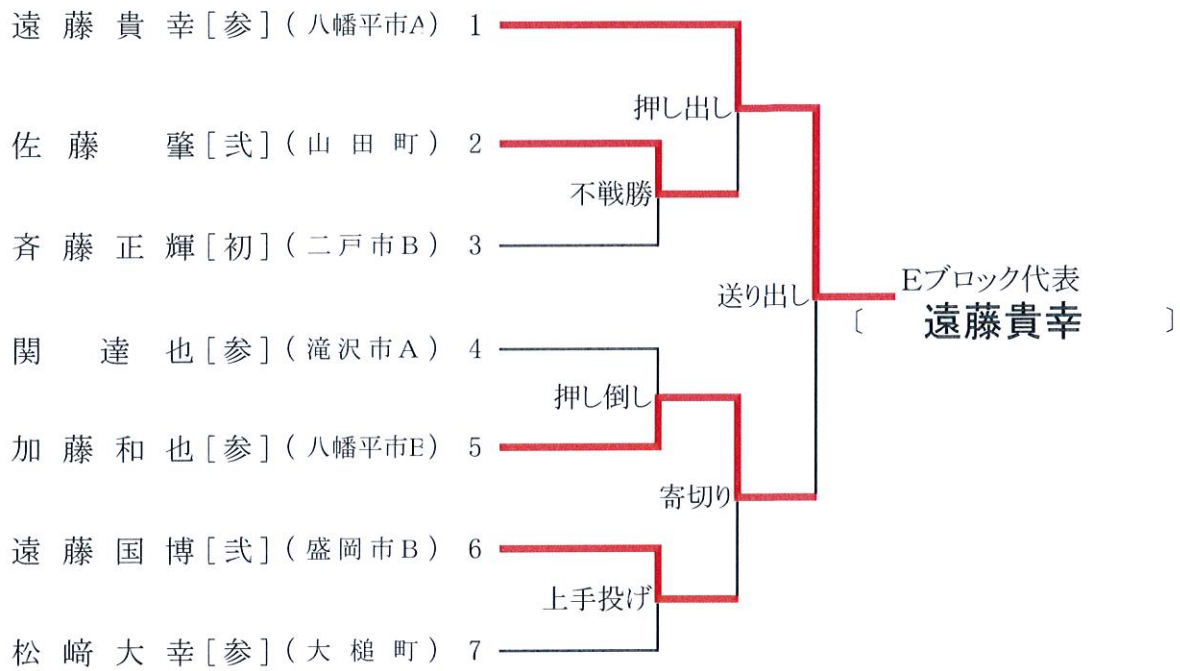

個人予選トーナメント戦

Eブロック