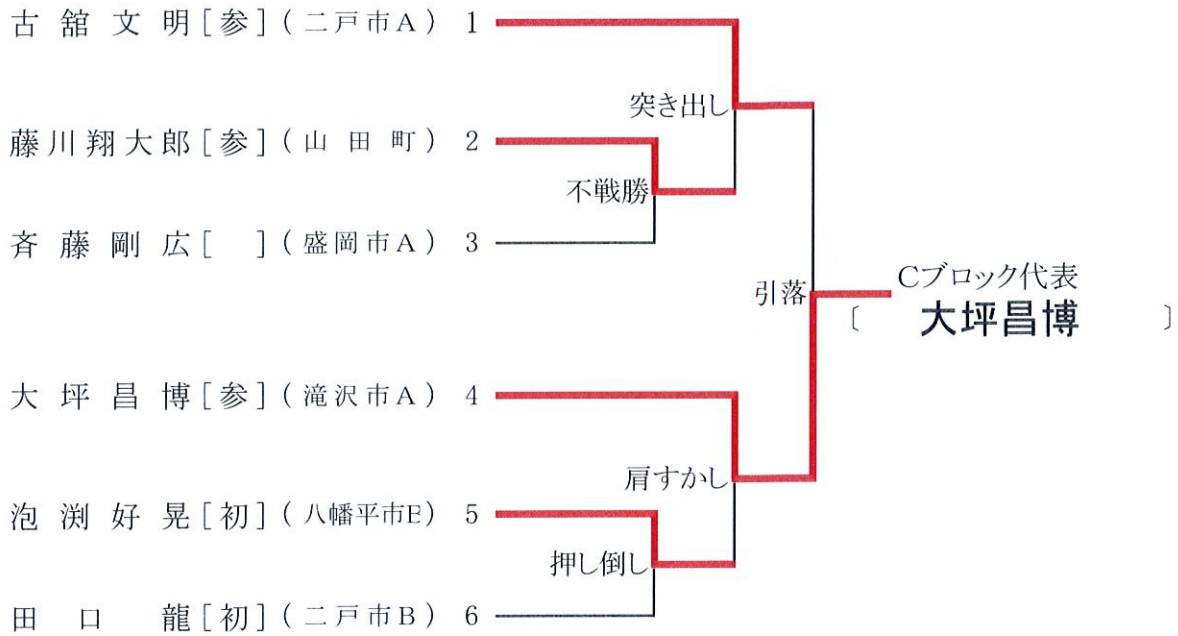

②準々決勝		
大槌町	1-2	盛岡市B
	不戦勝○	駒林正平
松崎大幸	○押し出し	右京勝男
小野寺 哲	掬い投げ○	遠藤国博
④準決勝		
滝沢市A	2-1	盛岡市B
大坪昌博	○肩すかし	駒林正平
水田聖通	○寄り倒し	右京勝男
関 達也	うっちゃり○	遠藤国博

個人予選トーナメント戦

Aブロック

Bブロック

個人予選トーナメント戦

Cブロック

Dブロック

個人予選トーナメント戦