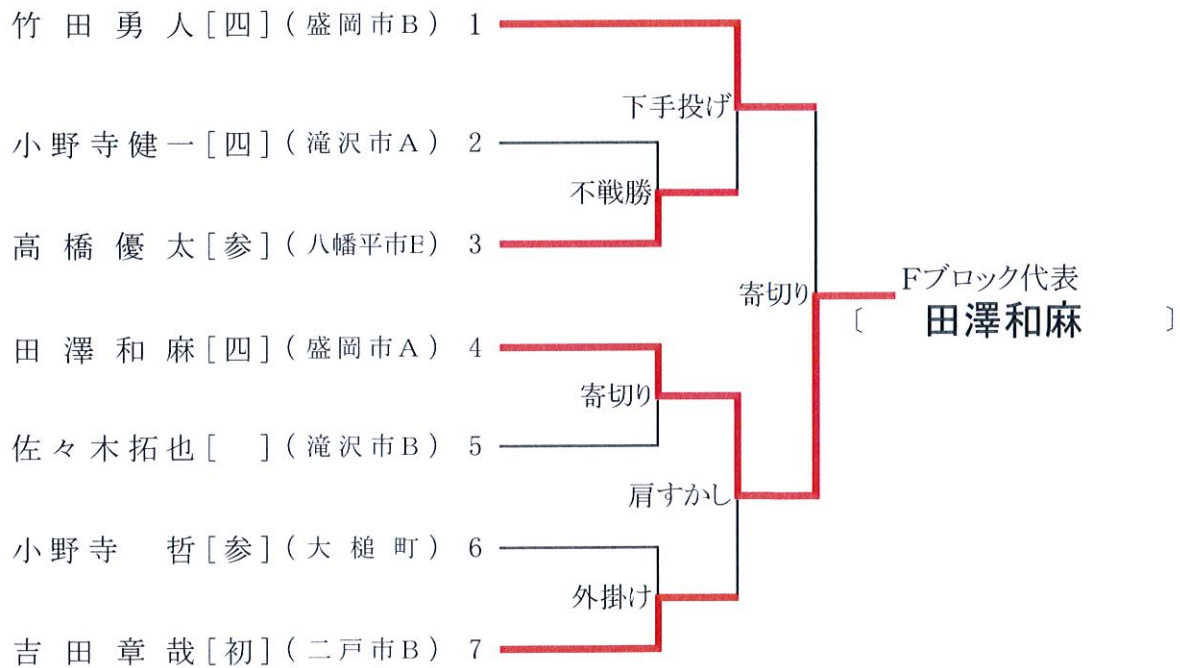

個人予選トーナメント戦

Eブロック

Fブロック