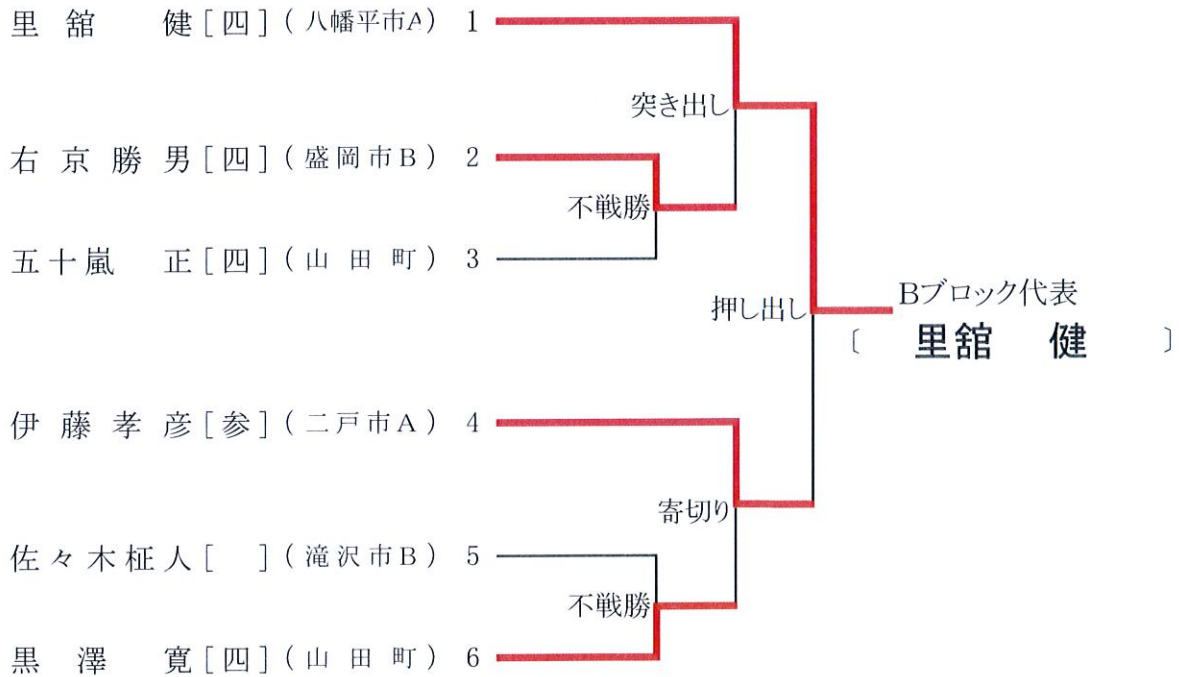

個人予選トーナメント戦

Aブロック

Bブロック