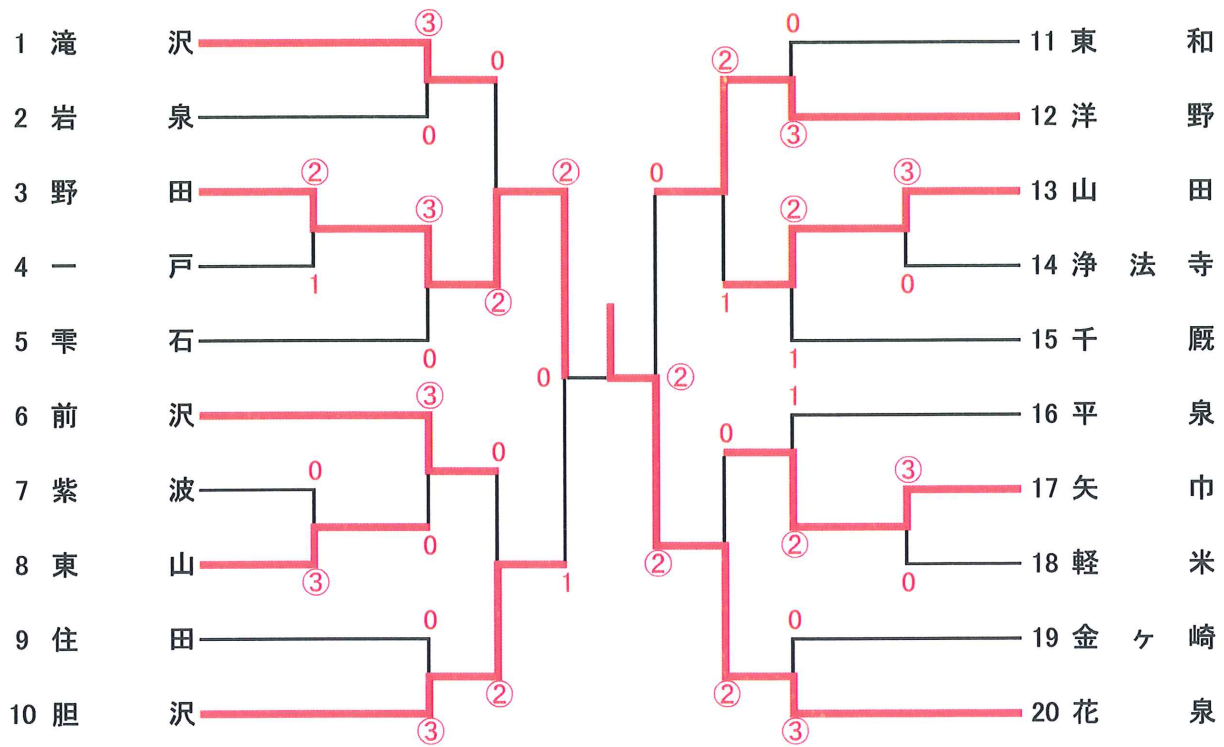

## 第65回岩手県民体育大会 ソフトテニス競技 <A地区対抗男子>

## <A地区対抗女子>

## <B地区対抗男子>

## <B地区対抗女子>