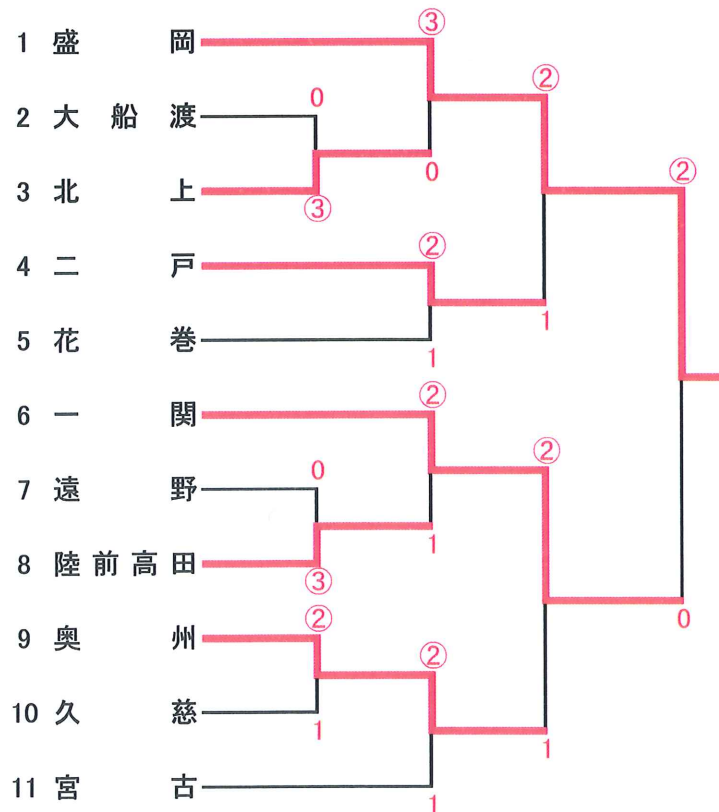

## 第65回岩手県民体育大会 ソフトテニス競技 <A地区対抗男子>

## <A地区対抗女子>

## <B地区対抗男子>

## <B地区対抗女子>