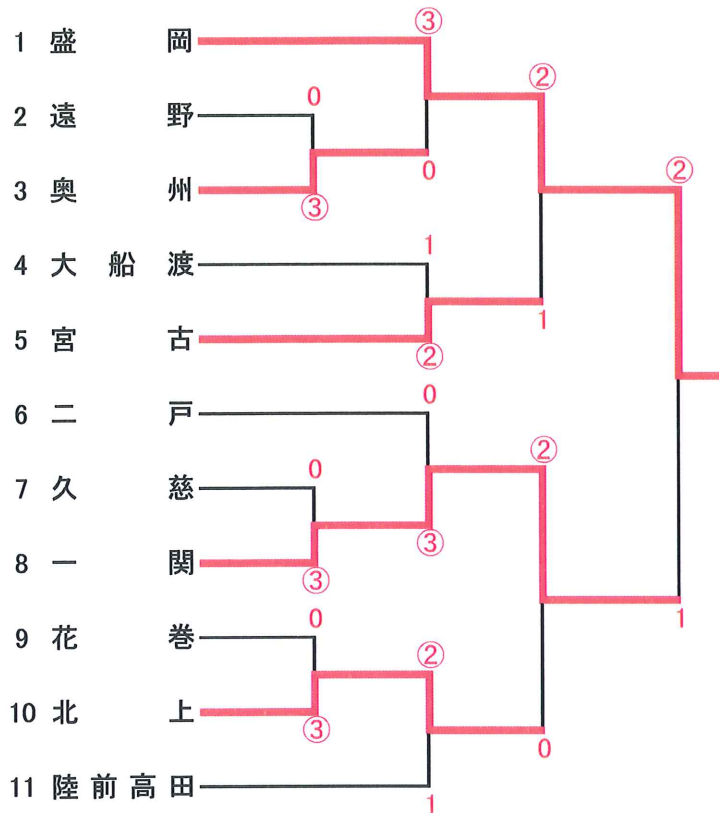

## 第65回岩手県民体育大会 ソフトテニス競技 <A地区対抗男子>

## <A地区対抗女子>

## <B地区対抗男子>

## <B地区対抗女子>