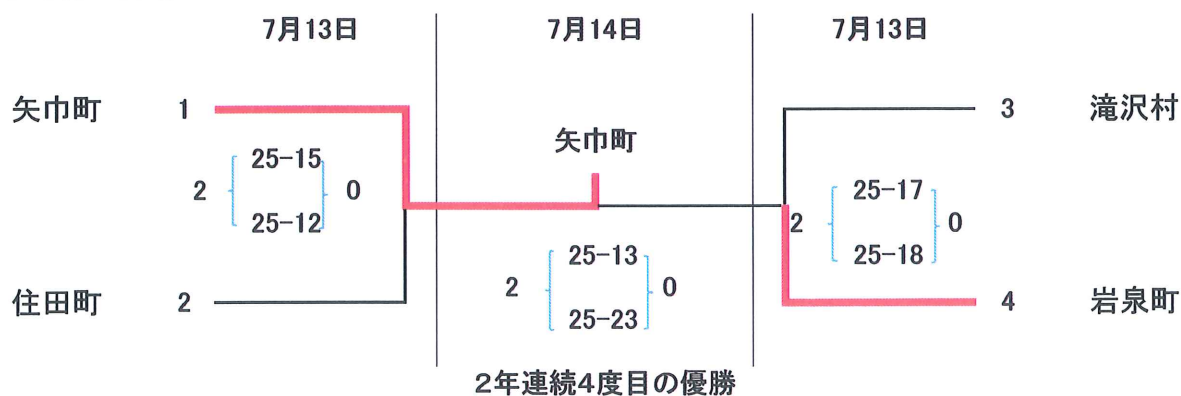

成年男子6人制

【市の部】

【町村の部】

A・B・C・D
E・F
G
H

北上市総合体育館
北上市民黒沢尻体育館
北上市民相去体育館
北上市立いわさき小学校

成年女子6人制

【市の部】

【町村の部】

A・B・C・D 北上市総合体育館
 E・F 北上市民黒沢尻体育館
 G 北上市民相去体育館
 H 北上市立いわさき小学校

成年男子9人制A

【市の部】

【町村の部】

A・B・C・D	北上市総合体育館
E・F	北上市民黒沢尻体育館
G	北上市民相去体育館
H	北上市立いわさき小学校

成年女子9人制A

【市の部】

【町村の部】