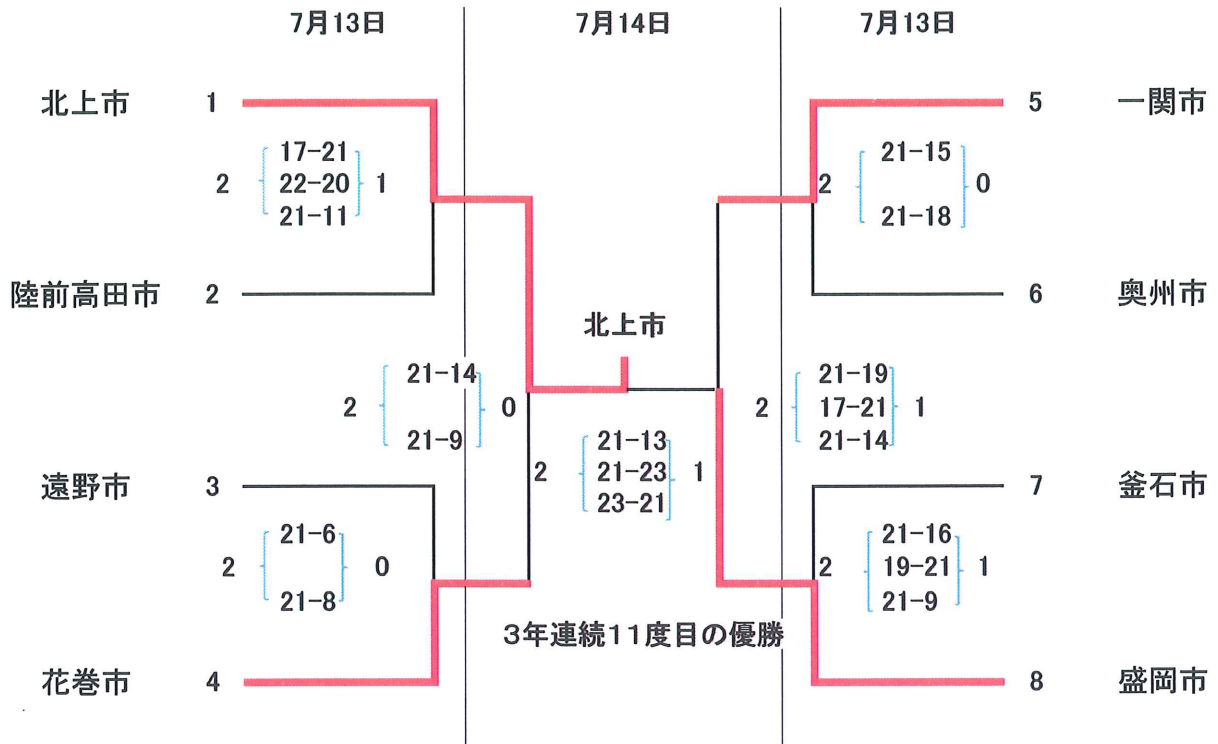

成年男子6人制

【市の部】

【町村の部】

A・B・C・D
E・F
G
H

北上市総合体育館
北上市民黒沢尻体育館
北上市民相去体育館
北上市立いわさき小学校

成年女子6人制

【市の部】

【町村の部】

A・B・C・D 北上市総合体育館
 E・F 北上市民黒沢尻体育館
 G 北上市民相去体育館
 H 北上市立いわさき小学校

成年男子9人制A

【市の部】

【町村の部】

A・B・C・D	北上市総合体育館
E・F	北上市民黒沢尻体育館
G	北上市民相去体育館
H	北上市立いわさき小学校

成年女子9人制A

【市の部】

【町村の部】

成年男子9人制B

【市の部】

【町村の部】

- A・B・C・D 北上市総合体育館
E・F 北上市民黒沢尻体育館
G 北上市民相去体育館
H 北上市立いわさき小学校

成年女子9人制B

【市の部】

【町村の部】 (7月13日に全日程終了)

- | | |
|---------|-------------|
| A・B・C・D | 北上市総合体育館 |
| E・F | 北上市民黒沢尻体育館 |
| G | 北上市民相去体育館 |
| H | 北上市立いわさき小学校 |