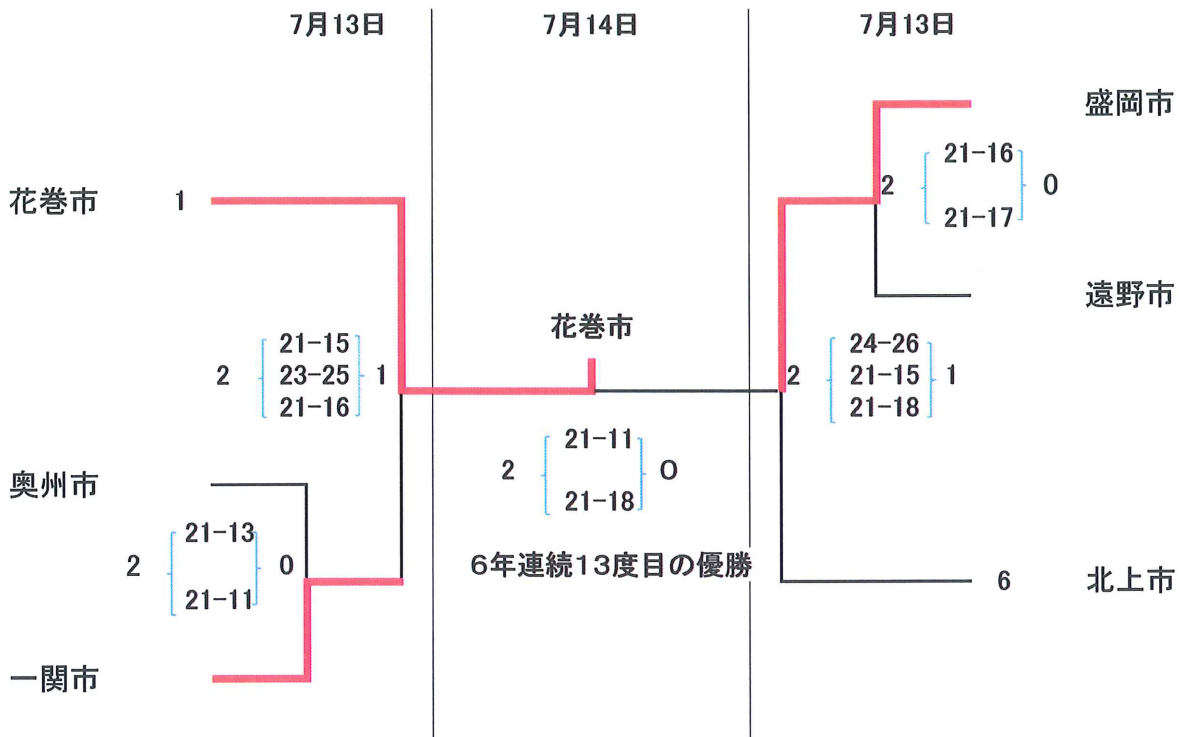

成年男子9人制B

【市の部】

【町村の部】

- A・B・C・D 北上市総合体育館
E・F 北上市民黒沢尻体育館
G 北上市民相去体育館
H 北上市立いわさき小学校

成年女子9人制B

【市の部】

【町村の部】 (7月13日に全日程終了)

- | | |
|---------|-------------|
| A・B・C・D | 北上市総合体育館 |
| E・F | 北上市民黒沢尻体育館 |
| G | 北上市民相去体育館 |
| H | 北上市立いわさき小学校 |