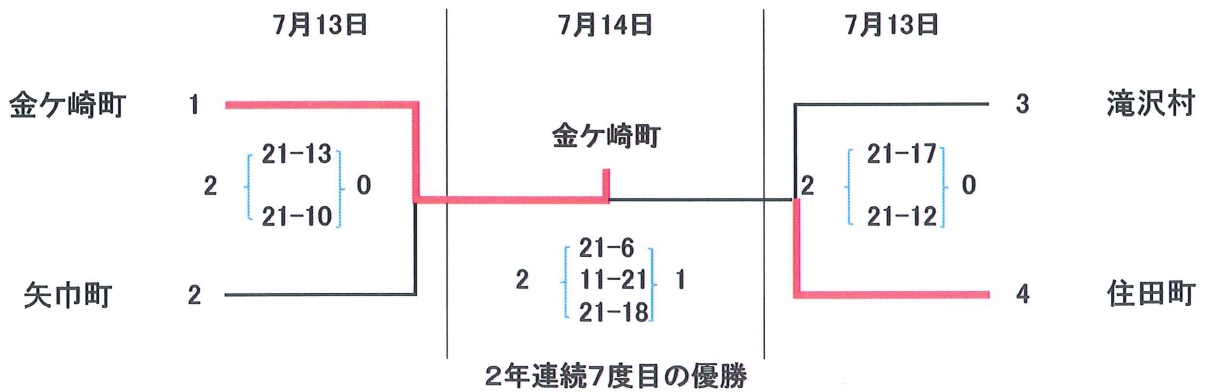

A・B・C・D 北上市総合体育館
 E・F 北上市民黒沢尻体育館
 G 北上市民相去体育館
 H 北上市立いわさき小学校

成年男子9人制A

【市の部】

【町村の部】

A・B・C・D	北上市総合体育館
E・F	北上市民黒沢尻体育館
G	北上市民相去体育館
H	北上市立いわさき小学校

成年女子9人制A

【市の部】

【町村の部】

成年男子9人制B

【市の部】

【町村の部】

- A・B・C・D 北上市総合体育館
E・F 北上市民黒沢尻体育館
G 北上市民相去体育館
H 北上市立いわさき小学校

成年女子9人制B

【市の部】

【町村の部】 (7月13日に全日程終了)

- | | |
|---------|-------------|
| A・B・C・D | 北上市総合体育館 |
| E・F | 北上市民黒沢尻体育館 |
| G | 北上市民相去体育館 |
| H | 北上市立いわさき小学校 |