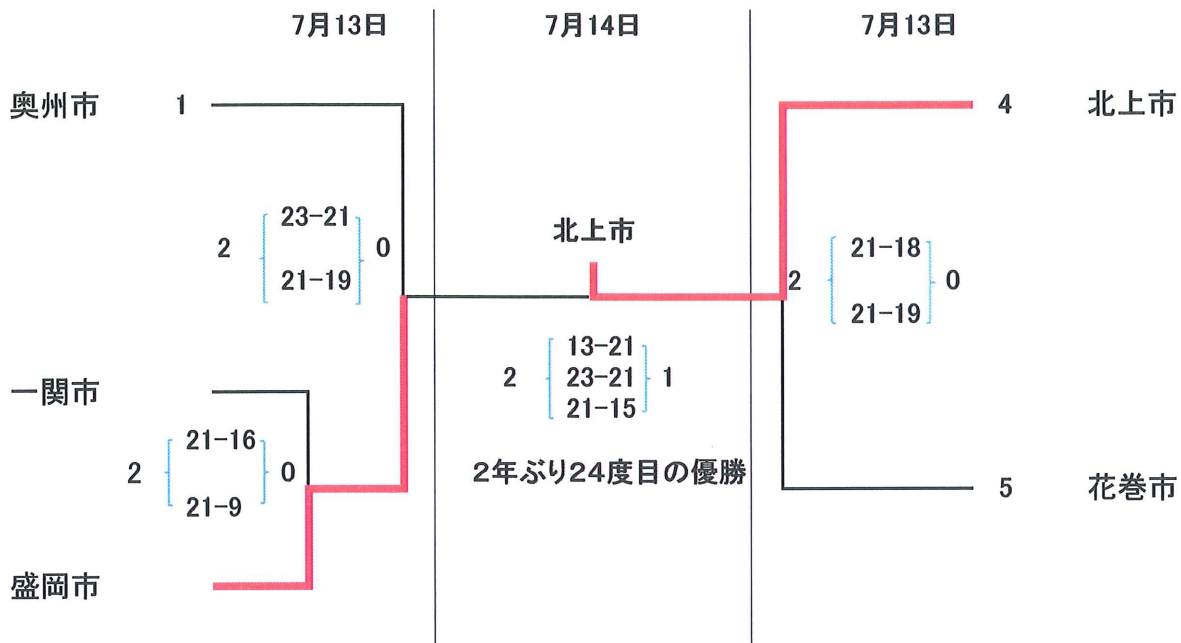

成年男子6人制

【市の部】

【町村の部】

A・B・C・D
E・F
G
H

北上市総合体育館
北上市民黒沢尻体育館
北上市民相去体育館
北上市立いわさき小学校

成年女子6人制

【市の部】

【町村の部】

A・B・C・D 北上市総合体育館
 E・F 北上市民黒沢尻体育館
 G 北上市民相去体育館
 H 北上市立いわさき小学校

成年男子9人制A

【市の部】

【町村の部】

A・B・C・D	北上市総合体育館
E・F	北上市民黒沢尻体育館
G	北上市民相去体育館
H	北上市立いわさき小学校

成年女子9人制A

【市の部】

【町村の部】

成年男子9人制B

【市の部】

【町村の部】

- A・B・C・D 北上市総合体育館
E・F 北上市民黒沢尻体育館
G 北上市民相去体育館
H 北上市立いわさき小学校

成年女子9人制B

【市の部】

【町村の部】 (7月13日に全日程終了)

- | | |
|---------|-------------|
| A・B・C・D | 北上市総合体育館 |
| E・F | 北上市民黒沢尻体育館 |
| G | 北上市民相去体育館 |
| H | 北上市立いわさき小学校 |