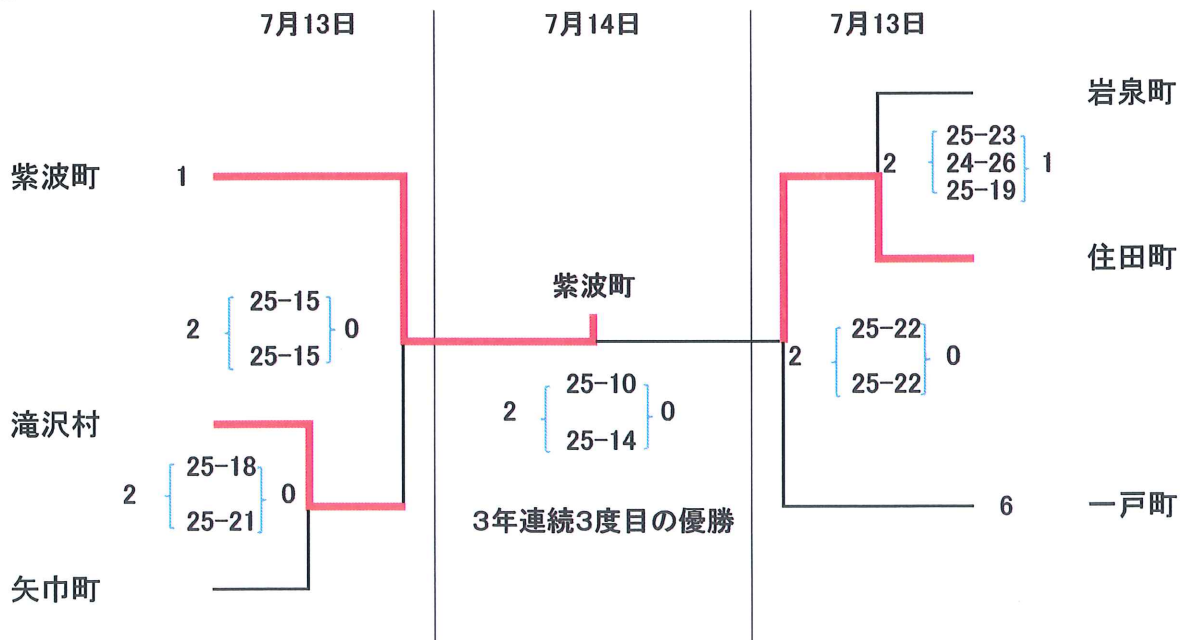

成年男子6人制

【市の部】

【町村の部】

A・B・C・D
E・F
G
H

北上市総合体育館
北上市民黒沢尻体育館
北上市民相去体育館
北上市立いわさき小学校

成年女子6人制

【市の部】

【町村の部】

A・B・C・D 北上市総合体育館
 E・F 北上市民黒沢尻体育館
 G 北上市民相去体育館
 H 北上市立いわさき小学校

成年男子9人制A

【市の部】

【町村の部】

A・B・C・D	北上市総合体育館
E・F	北上市民黒沢尻体育館
G	北上市民相去体育館
H	北上市立いわさき小学校

成年女子9人制A

【市の部】

【町村の部】

成年男子9人制B

【市の部】

【町村の部】

- A・B・C・D 北上市総合体育館
E・F 北上市民黒沢尻体育館
G 北上市民相去体育館
H 北上市立いわさき小学校

成年女子9人制B

【市の部】

【町村の部】 (7月13日に全日程終了)

- | | |
|---------|-------------|
| A・B・C・D | 北上市総合体育館 |
| E・F | 北上市民黒沢尻体育館 |
| G | 北上市民相去体育館 |
| H | 北上市立いわさき小学校 |