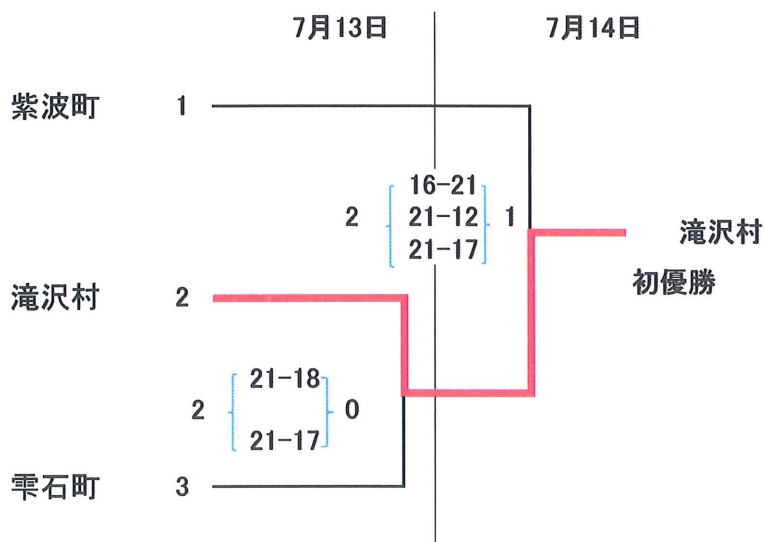

成年男子6人制

【市の部】

【町村の部】

A・B・C・D
E・F
G
H

北上市総合体育館
北上市民黒沢尻体育館
北上市民相去体育館
北上市立いわさき小学校

成年女子6人制

【市の部】

【町村の部】

A・B・C・D 北上市総合体育館
 E・F 北上市民黒沢尻体育館
 G 北上市民相去体育館
 H 北上市立いわさき小学校

成年男子9人制A

【市の部】

【町村の部】

A・B・C・D	北上市総合体育館
E・F	北上市民黒沢尻体育館
G	北上市民相去体育館
H	北上市立いわさき小学校

成年女子9人制A

【市の部】

【町村の部】

成年男子9人制B

【市の部】

【町村の部】

- A・B・C・D 北上市総合体育館
E・F 北上市民黒沢尻体育館
G 北上市民相去体育館
H 北上市立いわさき小学校

成年女子9人制B

【市の部】

【町村の部】 (7月13日に全日程終了)

- | | |
|---------|-------------|
| A・B・C・D | 北上市総合体育館 |
| E・F | 北上市民黒沢尻体育館 |
| G | 北上市民相去体育館 |
| H | 北上市立いわさき小学校 |