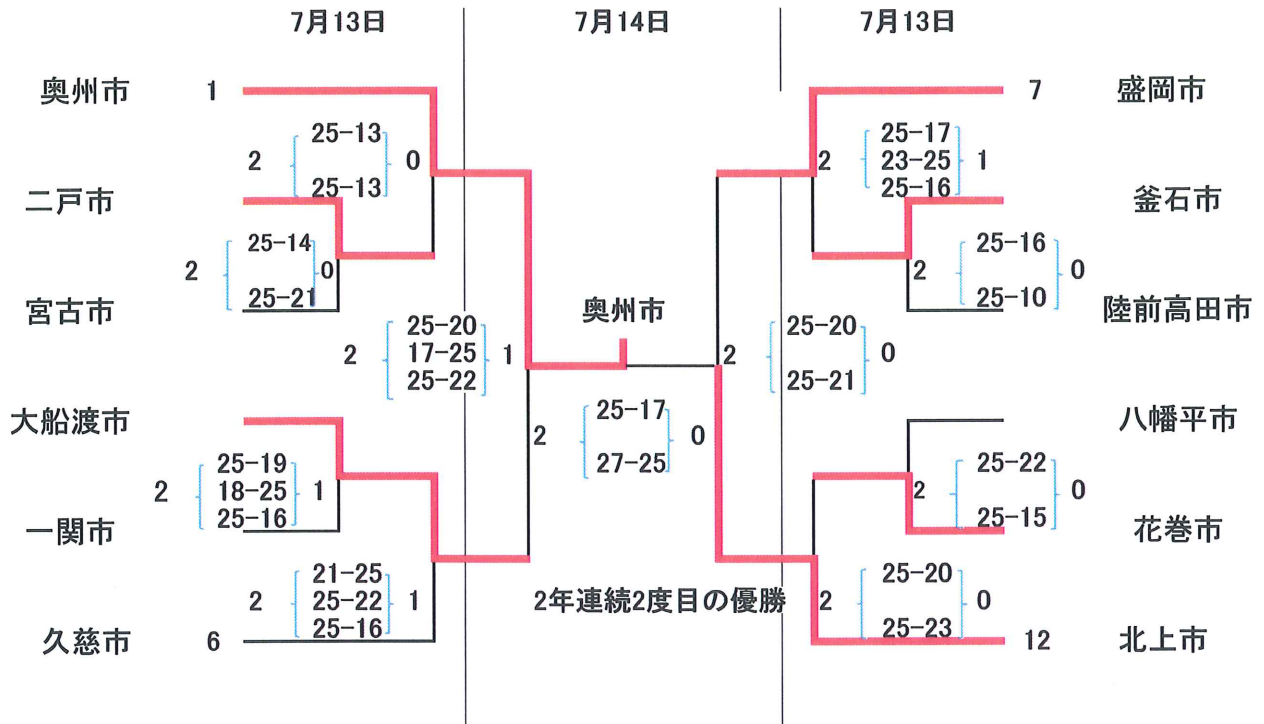

成年男子6人制

【市の部】

【町村の部】

A・B・C・D
E・F
G
H

北上市総合体育館
北上市民黒沢尻体育館
北上市民相去体育館
北上市立いわさき小学校

成年女子6人制

【市の部】

【町村の部】

A・B・C・D 北上市総合体育館
 E・F 北上市民黒沢尻体育館
 G 北上市民相去体育館
 H 北上市立いわさき小学校

成年男子9人制A

【市の部】

【町村の部】

A・B・C・D	北上市総合体育館
E・F	北上市民黒沢尻体育館
G	北上市民相去体育館
H	北上市立いわさき小学校

成年女子9人制A

【市の部】

【町村の部】

成年男子9人制B

【市の部】

【町村の部】

- A・B・C・D 北上市総合体育館
E・F 北上市民黒沢尻体育館
G 北上市民相去体育館
H 北上市立いわさき小学校

成年女子9人制B

【市の部】

【町村の部】 (7月13日に全日程終了)

- | | |
|---------|-------------|
| A・B・C・D | 北上市総合体育館 |
| E・F | 北上市民黒沢尻体育館 |
| G | 北上市民相去体育館 |
| H | 北上市立いわさき小学校 |