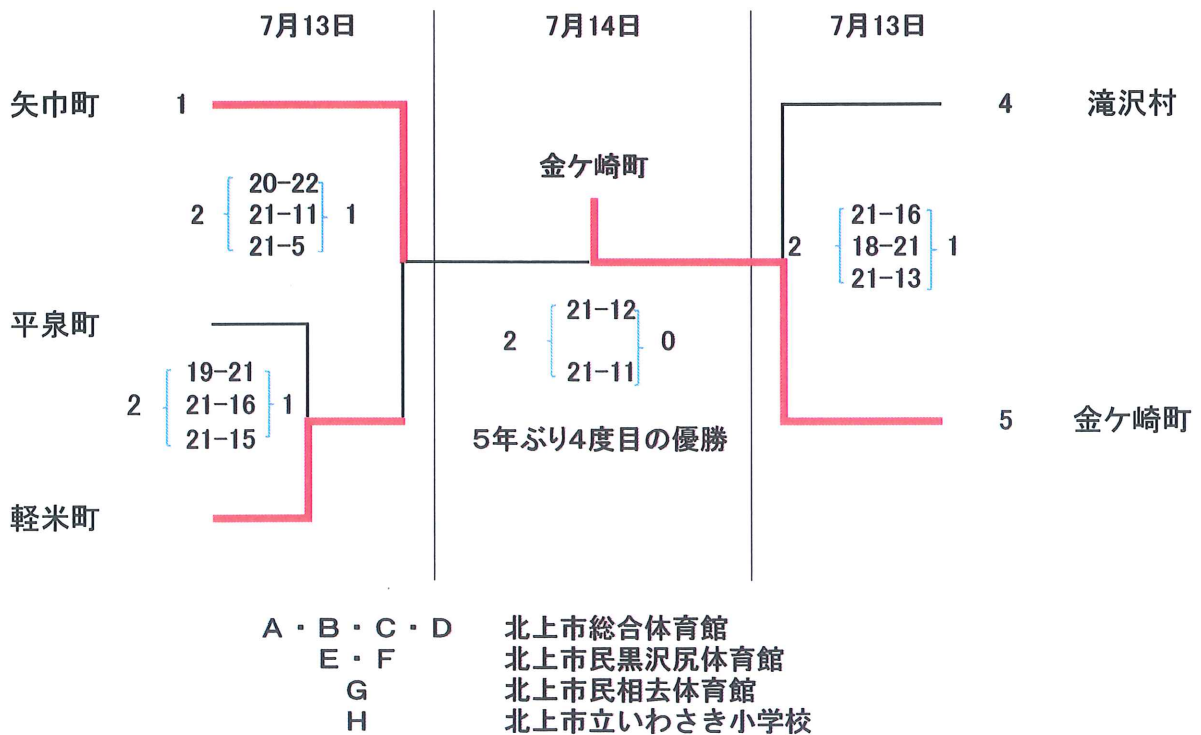

A・B・C・D 北上市総合体育館
 E・F 北上市民黒沢尻体育館
 G 北上市民相去体育館
 H 北上市立いわさき小学校

成年男子9人制A

【市の部】

【町村の部】

A・B・C・D	北上市総合体育館
E・F	北上市民黒沢尻体育館
G	北上市民相去体育館
H	北上市立いわさき小学校

成年女子9人制A

【市の部】

【町村の部】

成年男子9人制B

【市の部】

【町村の部】

- A・B・C・D 北上市総合体育館
E・F 北上市民黒沢尻体育館
G 北上市民相去体育館
H 北上市立いわさき小学校

成年女子9人制B

【市の部】

【町村の部】 (7月13日に全日程終了)

- | | |
|---------|-------------|
| A・B・C・D | 北上市総合体育館 |
| E・F | 北上市民黒沢尻体育館 |
| G | 北上市民相去体育館 |
| H | 北上市立いわさき小学校 |