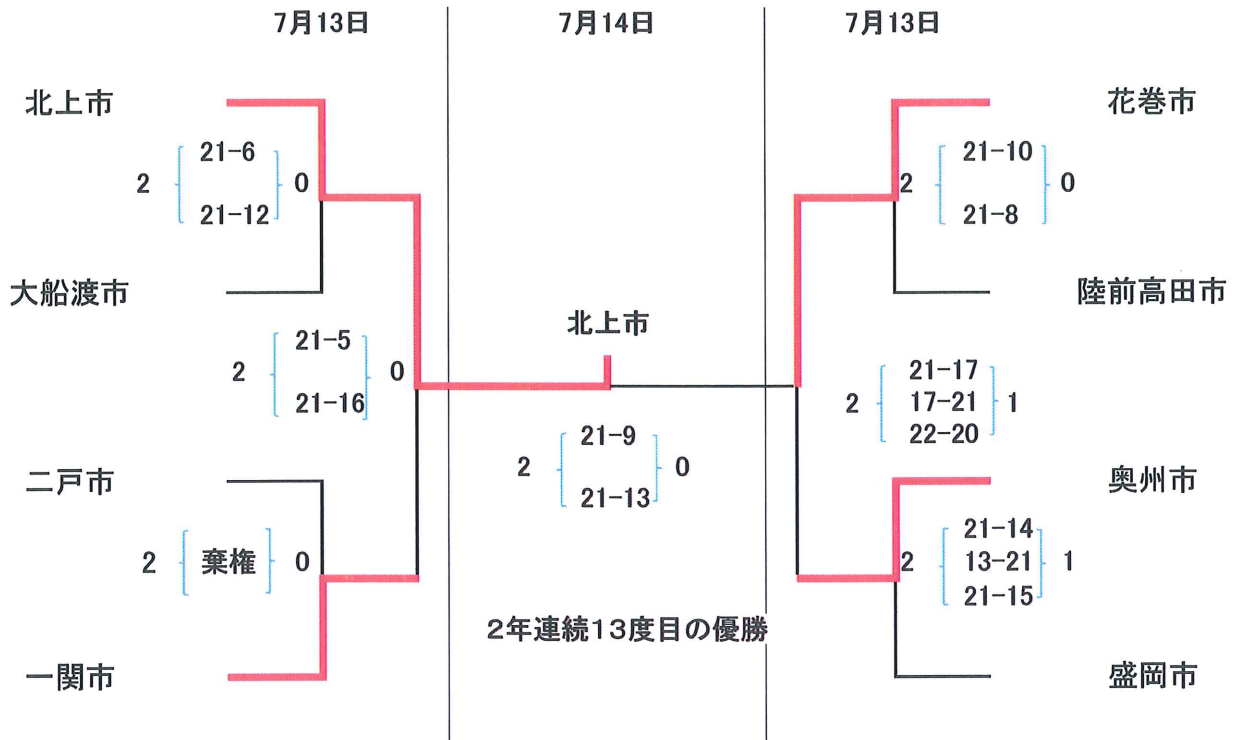

A・B・C・D 北上市総合体育館
 E・F 北上市民黒沢尻体育館
 G 北上市民相去体育館
 H 北上市立いわさき小学校

成年男子9人制A

【市の部】

【町村の部】

A・B・C・D	北上市総合体育館
E・F	北上市民黒沢尻体育館
G	北上市民相去体育館
H	北上市立いわさき小学校

成年女子9人制A

【市の部】

【町村の部】

成年男子9人制B

【市の部】

【町村の部】

- A・B・C・D 北上市総合体育館
E・F 北上市民黒沢尻体育館
G 北上市民相去体育館
H 北上市立いわさき小学校

成年女子9人制B

【市の部】

【町村の部】 (7月13日に全日程終了)

- | | |
|---------|-------------|
| A・B・C・D | 北上市総合体育館 |
| E・F | 北上市民黒沢尻体育館 |
| G | 北上市民相去体育館 |
| H | 北上市立いわさき小学校 |