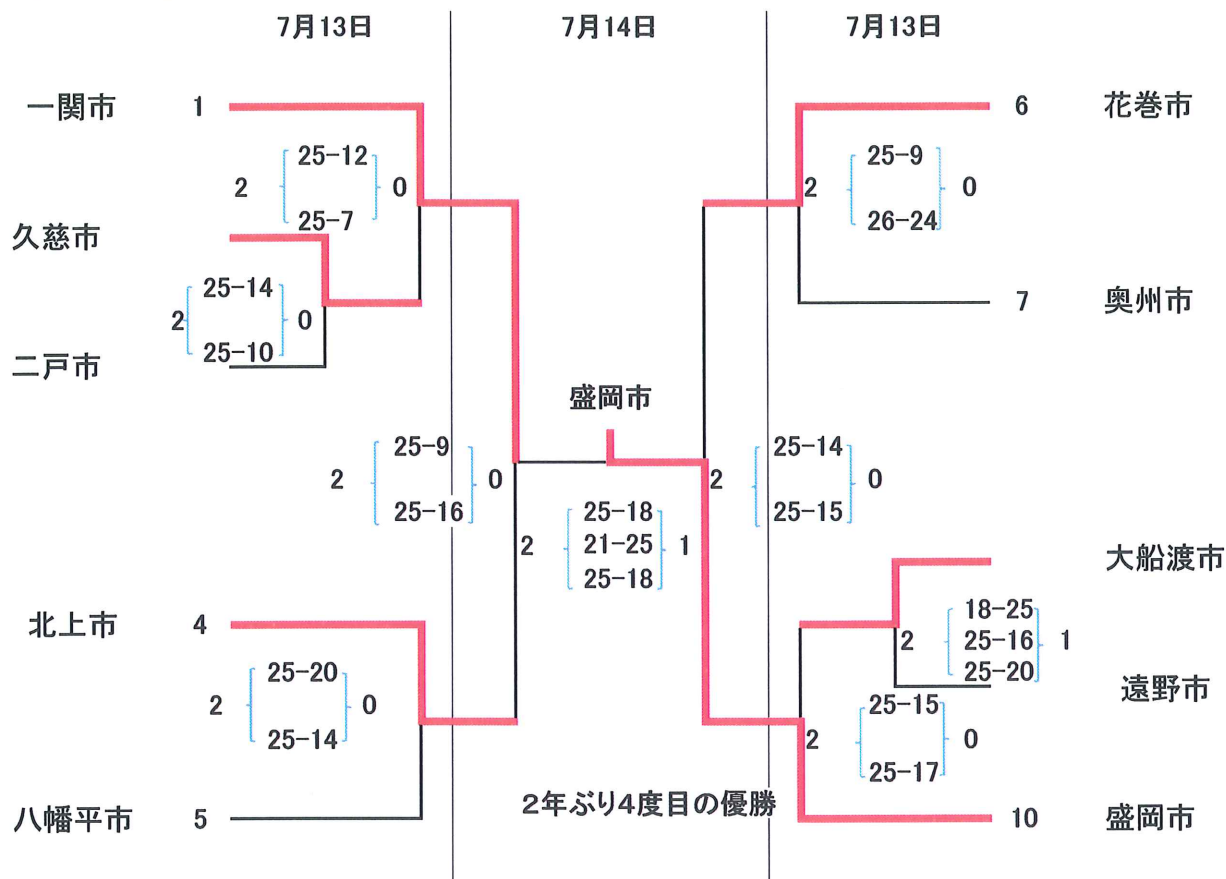

成年男子6人制

【市の部】

【町村の部】

A・B・C・D
E・F
G
H

北上市総合体育館
北上市民黒沢尻体育館
北上市民相去体育館
北上市立いわさき小学校

成年女子6人制

【市の部】

【町村の部】

A・B・C・D 北上市総合体育館
 E・F 北上市民黒沢尻体育館
 G 北上市民相去体育館
 H 北上市立いわさき小学校

成年男子9人制A

【市の部】

【町村の部】

A・B・C・D	北上市総合体育館
E・F	北上市民黒沢尻体育館
G	北上市民相去体育館
H	北上市立いわさき小学校

成年女子9人制A

【市の部】

【町村の部】

成年男子9人制B

【市の部】

【町村の部】

- A・B・C・D 北上市総合体育館
E・F 北上市民黒沢尻体育館
G 北上市民相去体育館
H 北上市立いわさき小学校

成年女子9人制B

【市の部】

【町村の部】 (7月13日に全日程終了)

- | | |
|---------|-------------|
| A・B・C・D | 北上市総合体育館 |
| E・F | 北上市民黒沢尻体育館 |
| G | 北上市民相去体育館 |
| H | 北上市立いわさき小学校 |