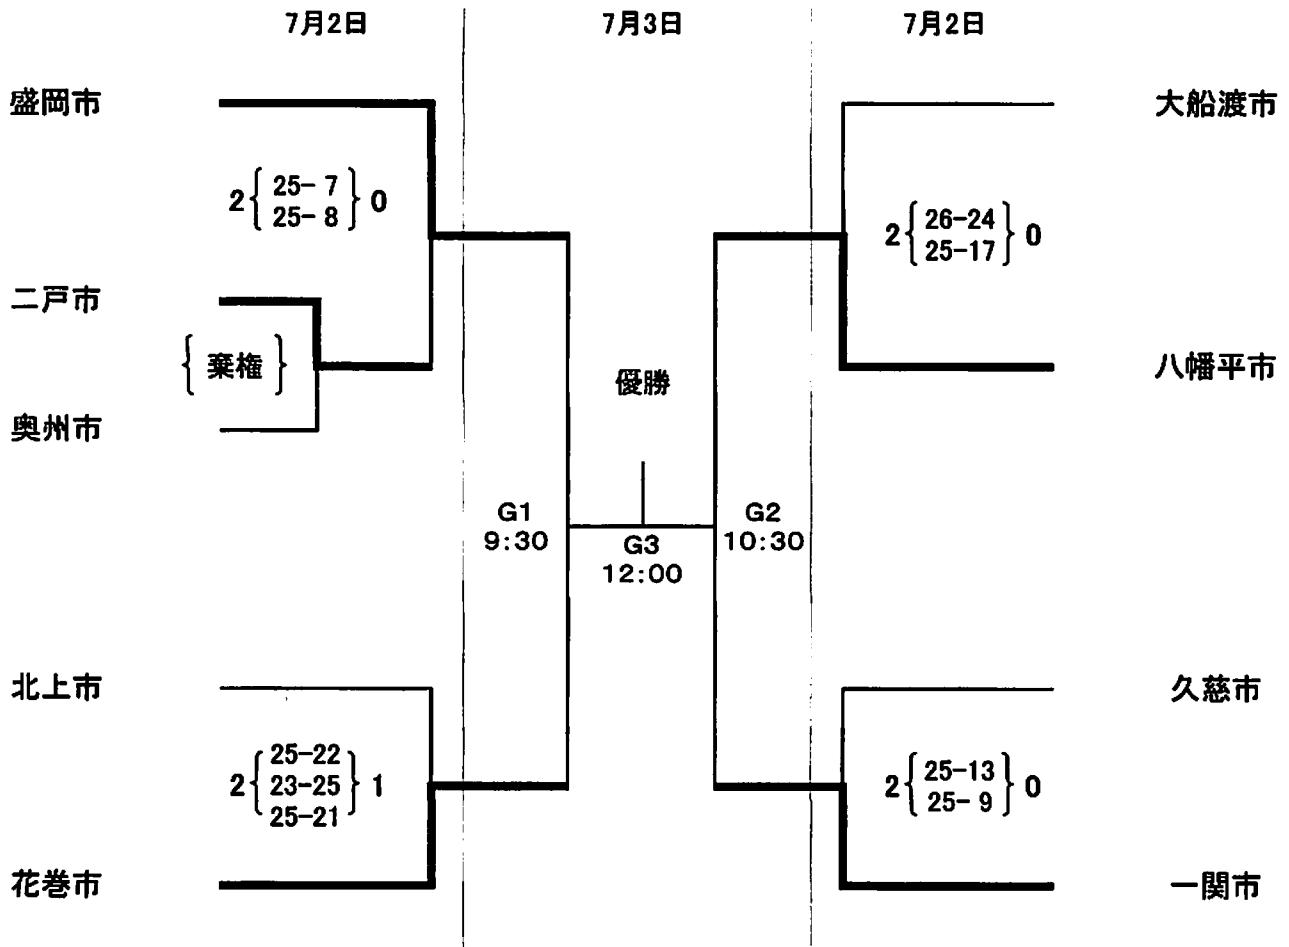

成年女子6人制

【市の部】