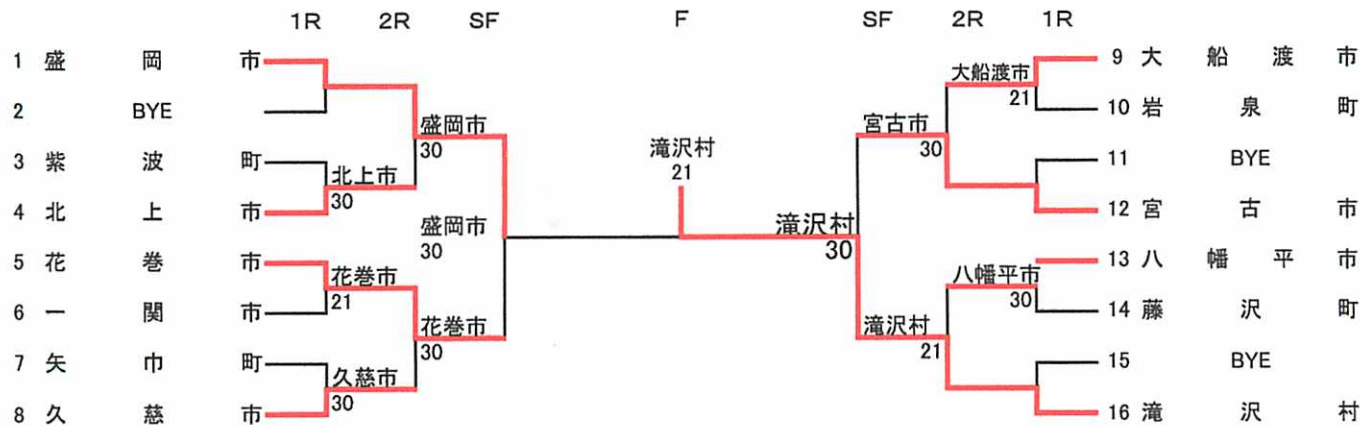

県民体育大会団体戦

男子

3・4位決定戦

女子

3・4位決定戦

1R	二戸市	3 : 2	矢巾町
1	泉田 信一	6 : 2	今 幹 裕
	清川 和善		野田 聖児
2	佐藤 祐二	6 : 1	古川 仁士
	大塚 勉		和合 健
3	國香 雅彦	1 : 6	小寺 晋一
4	橋浦 哲哉	6 : 2	鈴木 一孝
5	武田 大樹	1 : 6	村上 淳

1R	紫波町	3 : 2	金ヶ崎町
1	平野 勝美	2 : 6	藤谷 実
	畠山 勝也		三浦 幸也
2	谷地 館悟	6 : 4	志賀 弘基
	平間 浩寿		高橋 研二
3	亀卦川 恵一	0 : 6	小原 辰典
4	浅沼 宏信	6 : 4	関原 裕二
5	岩原 辰弘	6 : 3	佐久間 健吾