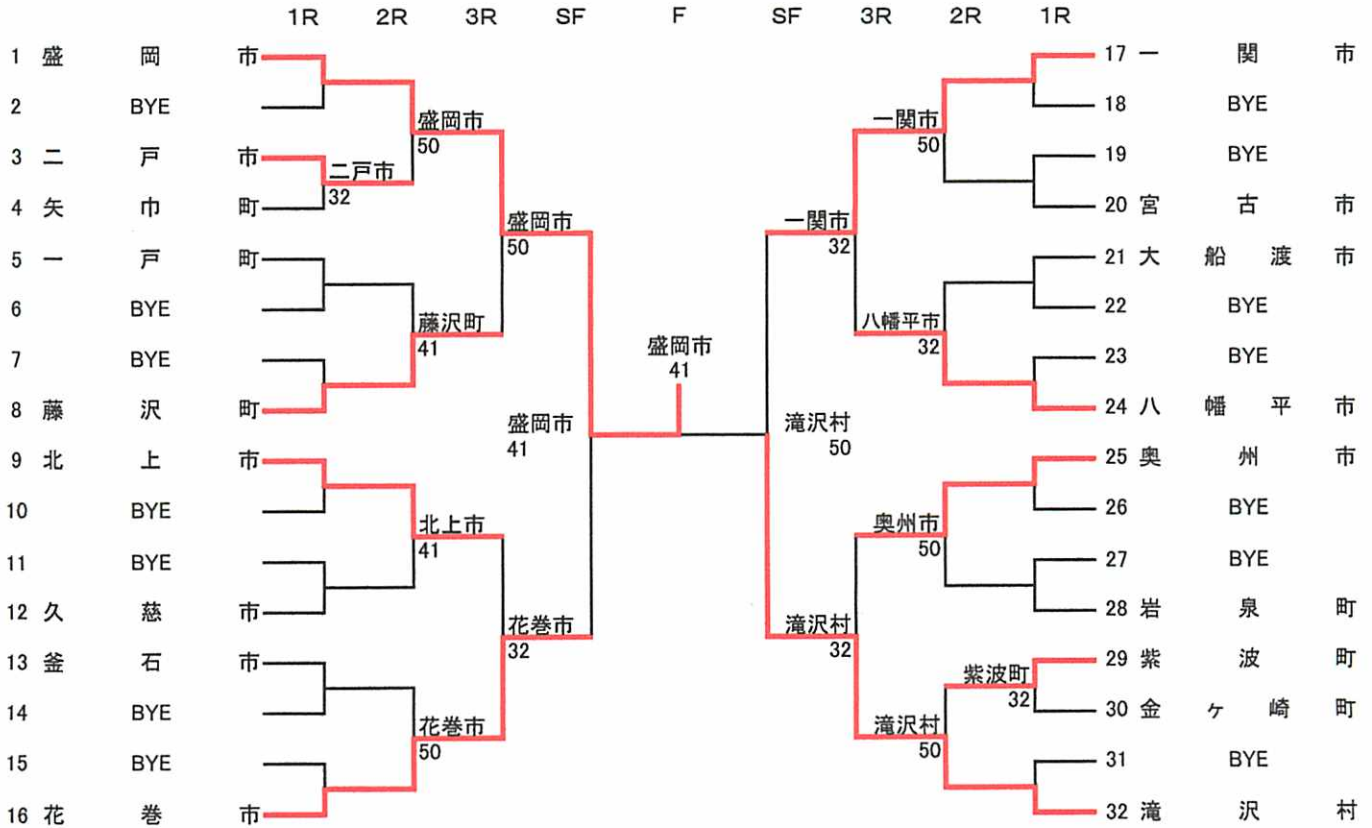

県民体育大会団体戦

男子

3・4位決定戦

女子

3・4位決定戦

1R	二戸市	3 : 2	矢巾町
1	泉田 信一	6 : 2	今 幹 裕
	清川 和善		野田 聖児
2	佐藤 祐二	6 : 1	古川 仁士
	大塚 勉		和合 健
3	國香 雅彦	1 : 6	小寺 晋一
4	橋浦 哲哉	6 : 2	鈴木 一孝
5	武田 大樹	1 : 6	村上 淳

1R	紫波町	3 : 2	金ヶ崎町
1	平野 勝美	2 : 6	藤谷 実
	畠山 勝也		三浦 幸也
2	谷地 館悟	6 : 4	志賀 弘基
	平間 浩寿		高橋 研二
3	亀卦川 恵一	0 : 6	小原 辰典
4	浅沼 宏信	6 : 4	関原 裕二
5	岩原 辰弘	6 : 3	佐久間 健吾