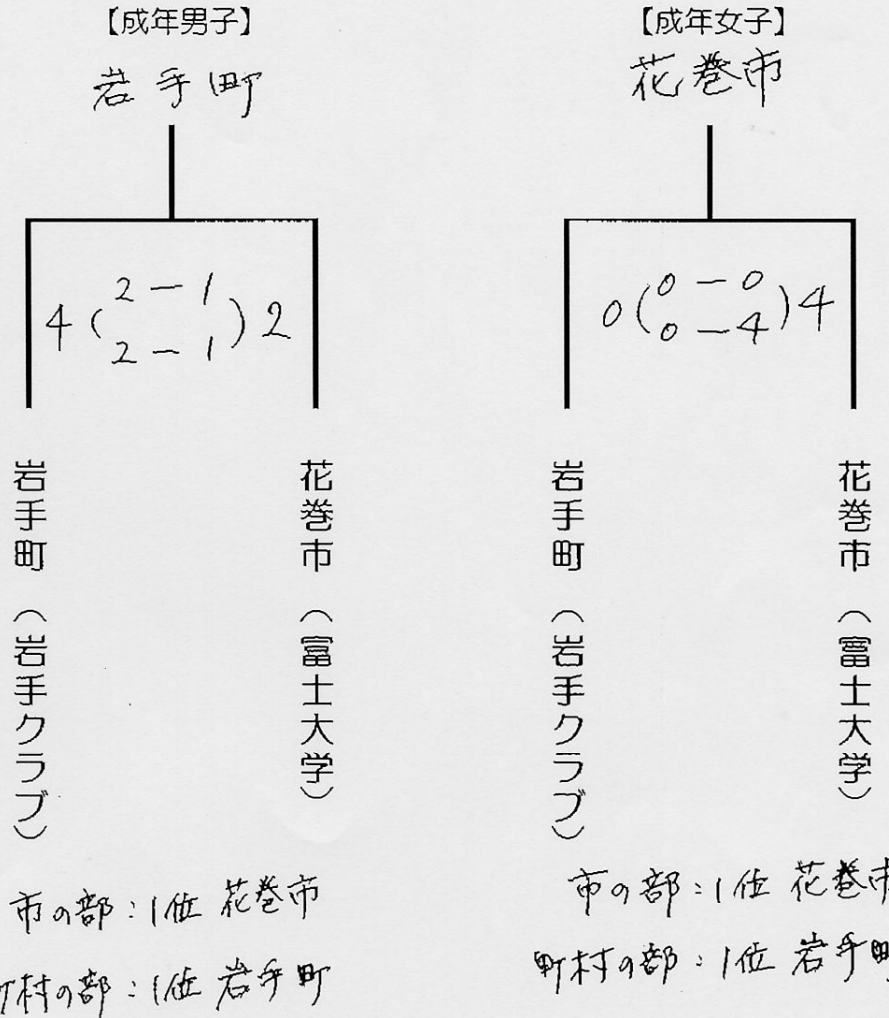

## 組み合わせ表

## 競技日程

月日	試合	時間	岩手町ホッケー場
6月6日	1	9:30~10:50	成年男子決勝
	2	11:00~12:20	成年女子決勝