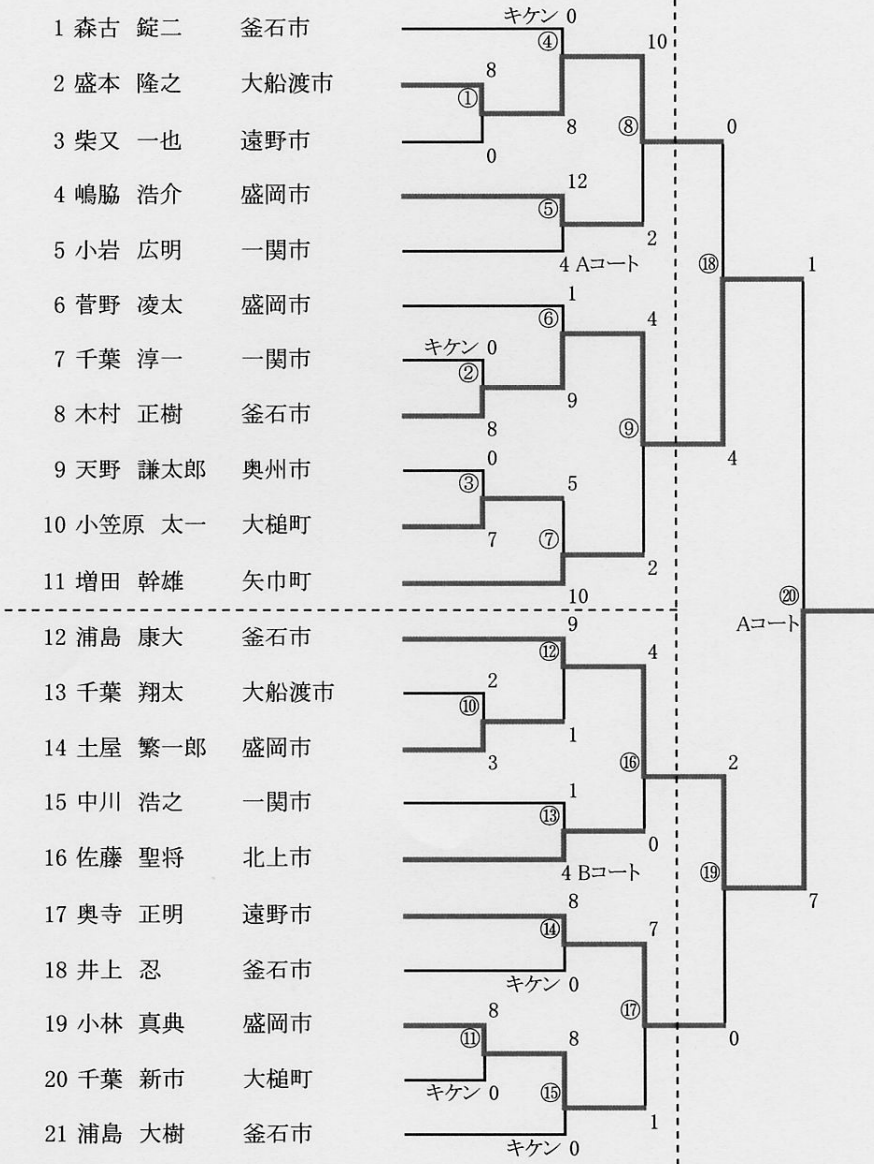

成年男子組手(軽量級)

## 第62回岩手県民体育大会 空手道競技 種目別入賞者一覧

平成22年7月4日

矢巾町民総合体育館

	第1位	第2位	第3位	第3位
成年男子形	天野 謙太郎	木村 正樹	増田 幹雄	田端 義巖
	奥州市	釜石市	矢巾町	矢巾町
成年女子形	材津 真美	北湯口 霞	綱取 あずさ	岩崎 悠
	矢巾町	遠野市	盛岡市	釜石市
成年男子組手軽量級	浦島 康大	木村 正樹	盛本 隆之	奥寺 正明
	釜石市	釜石市	大船渡市	遠野市
成年男子組手中量級	佐々木 優太	佐野 貴政	土屋 繁国	高橋 怜史
	遠野市	釜石市	盛岡市	盛岡市
成年男子組手重量級	田端 義巖	三松 卓	佐藤 彰祥	大家 浩二
	矢巾町	釜石市	北上市	久慈市
成年女子組手	北湯口 霞	千葉 佐穂子	坂本 佳穂	太田代 知実
	遠野市	大槌町	盛岡市	遠野市