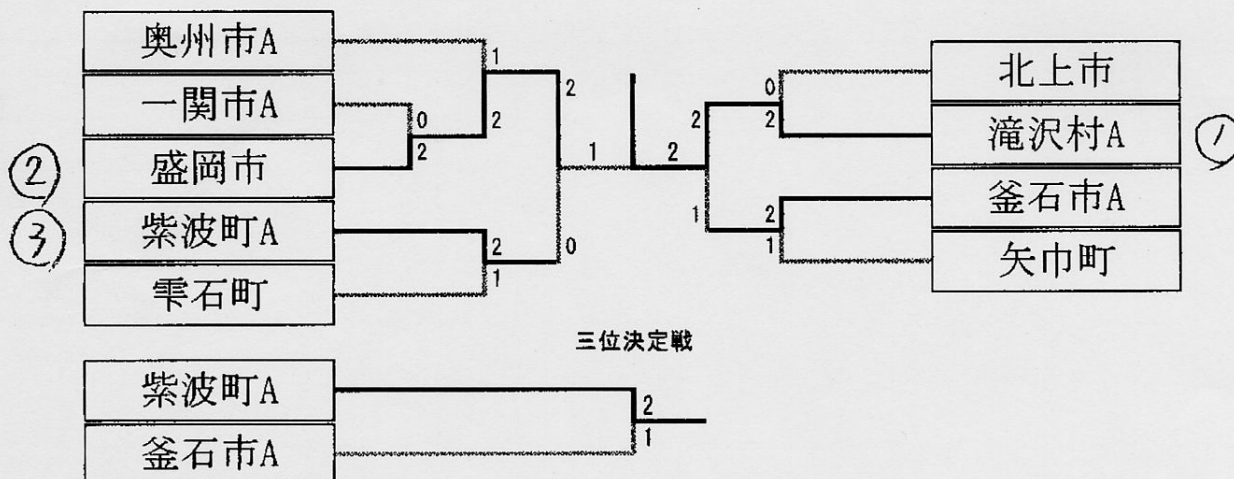

ハット 4/6

男子団体2部 予戦リーグ

男子団体2部 Iブロック	一関市A	二戸市	大船渡市	勝-敗	順位
一関市A	/	○ 3-0	○ 3-0	M 6-0 G 12-0 P 255-176	1
二戸市	× 0-3	/	× 1-2	M 1-5 G 3-11 P 209-278	3
大船渡市	× 0-3	○ 2-1	/	M 2-4 G 5-9 P 246-256	2

男子団体2部 決勝トーナメント