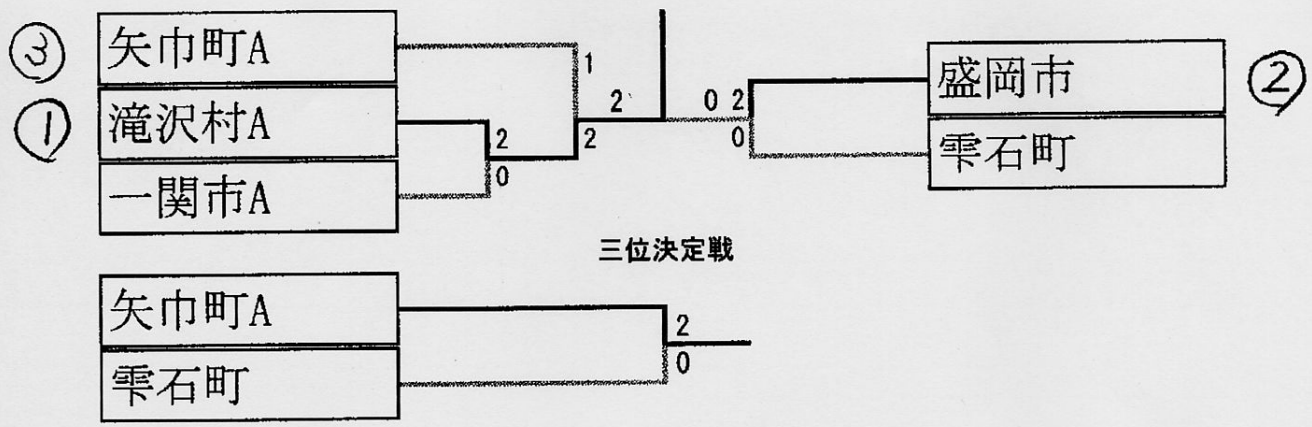

ハット 5/6

女子団体1部 リーグ戦

女子団体1部	花巻市	盛岡市	北上市	奥州市	一関市	勝-敗	順位
花巻市		× 0-3	× 1-2	× 1-2	○ 2-1	M 4-8 G 10-17 P 414-459	4
盛岡市	○ 3-0		× 1-2	× 0-3	○ 3-0	M 7-5 G 16-11 P 504-456	③
北上市	○ 2-1	○ 2-1		○ 3-0	○ 3-0	M 10-2 G 21-6 P 494-340	①
奥州市	○ 2-1	○ 3-0	× 0-3		○ 3-0	M 8-4 G 17-9 P 464-425	②
一関市	× 1-2	× 0-3	× 0-3	× 0-3		M 1-11 G 2-23 P 317-513	5

FROM 水沢総合体育館0197-22-7001 2010年 6月13日(日) 15:25/審判15:23/文書番号7402576804 P 8

FROM 水沢総合体育館0197-22-7001

2010年 6月13日(日) 15:25/審判15:23/文書番号7402576804 P 10

女子団体2部 決勝トーナメント