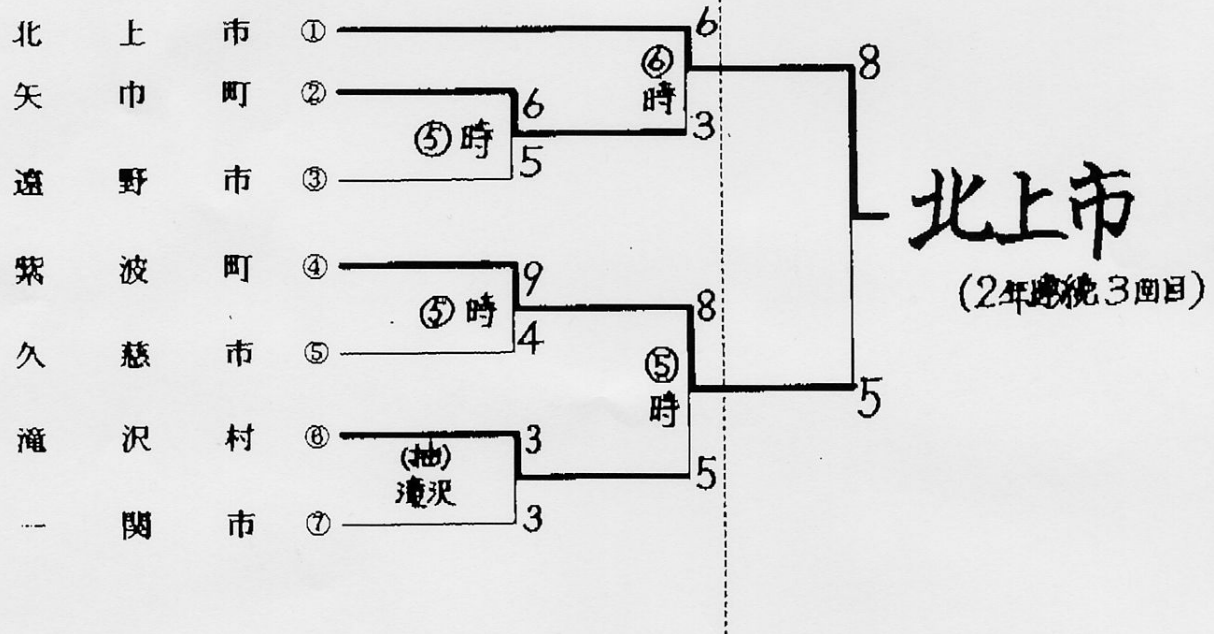

第62回岩手県民体育大会ソフトボール競技（後期）

【男子E】

【女子B】