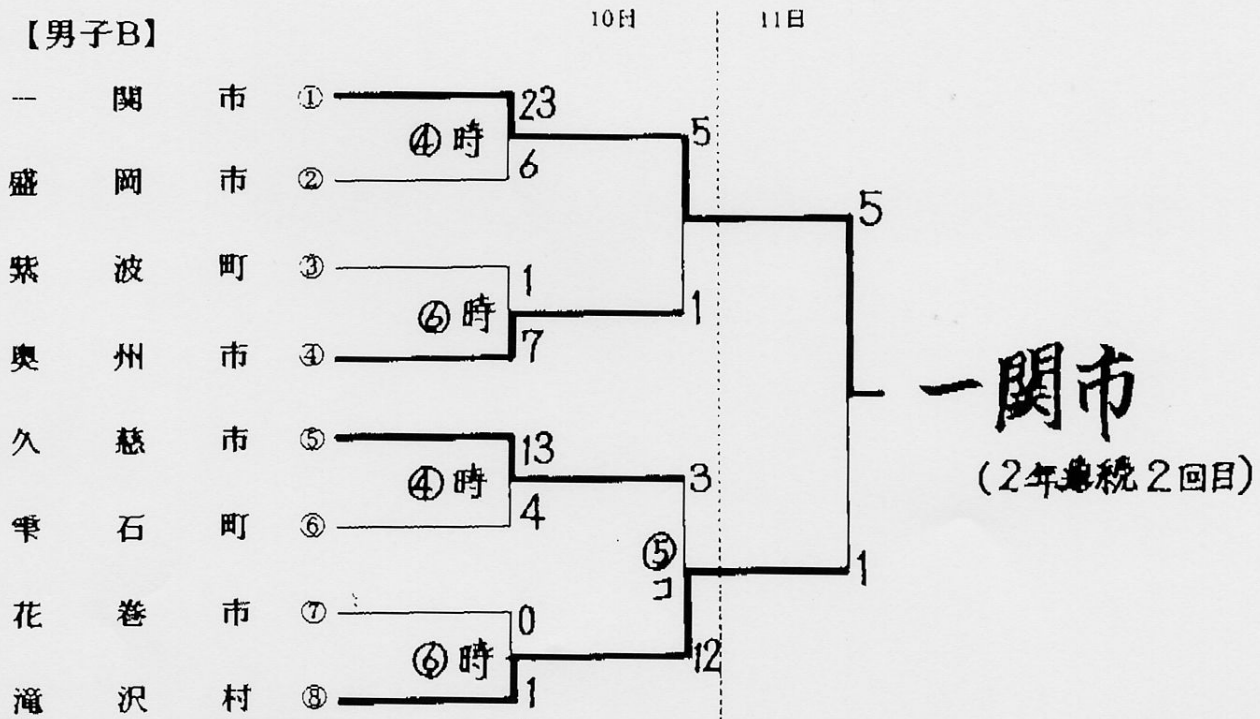

第62回岩手県民体育大会ソフトボール競技（後期）

【男子B】