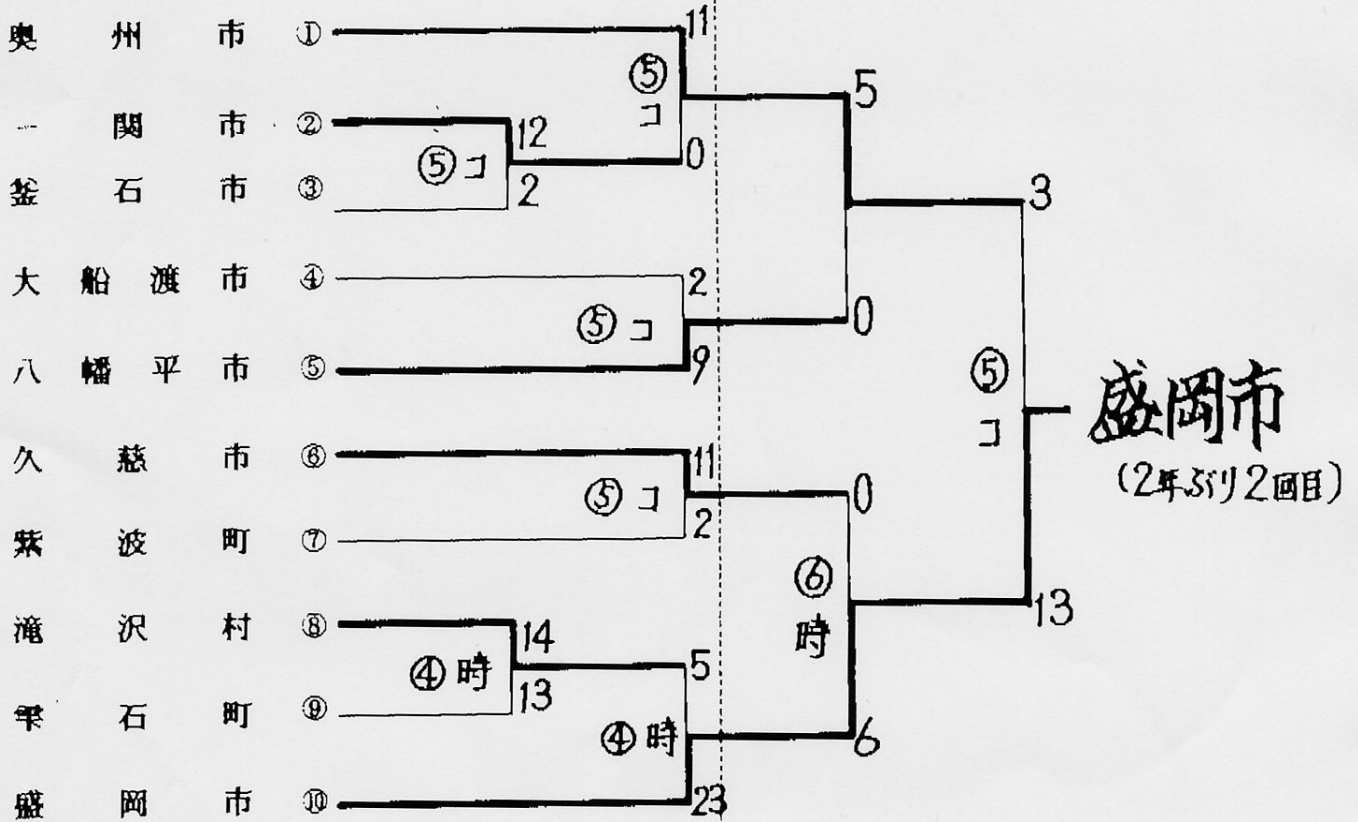

第62回岩手県民体育大会ソフトボール競技（後期）

【男子B】

【男子D】