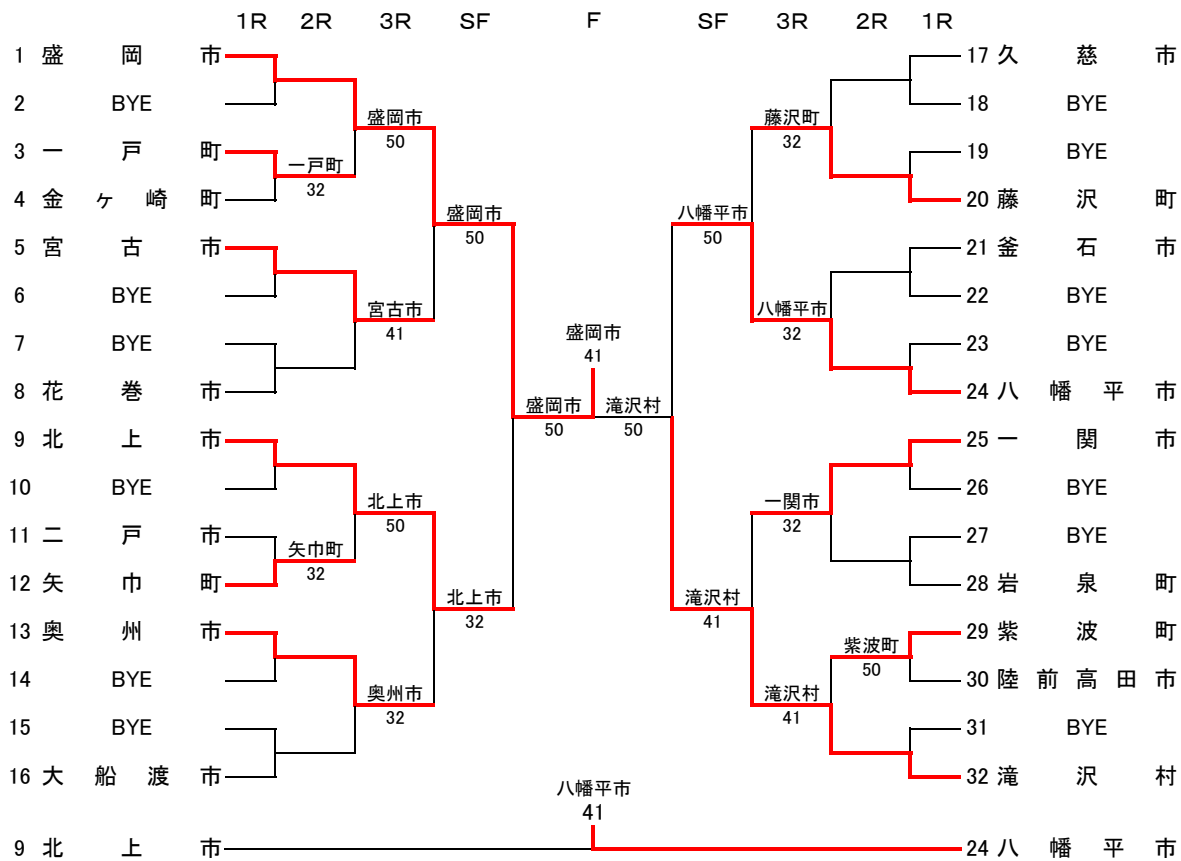

第62回岩手県民体育大会 テニス競技:団体の部

男 子 (3シングルス・2ダブルス)

女 子 (1シングルス・2ダブルス)

1R	一戸町	3 : 2	金ヶ崎町
1	後藤 信明	7 : 5	佐藤 仁
	國分 隆史		柳田 浩
2	鳥海 高夫	2 : 6	及川 義雄
	佐藤 代和		小原 辰典
3	今野 幸朗	6 : 3	小原 辰典
4	小石川 征史	7 : 5	三浦 幸也
5	川原 淳一	3 : 6	小野 寺保

1R	二戸市	2 : 3	矢巾町
1	大塚 勉	0 : 6	和合 健
	國香 雅彦		鈴木 一孝
2	橋本 智禎	0 : 6	古川 仁士
	梅垣 秀明		青木 均
3	泉田 信一	6 : 0	今 幹 裕
4	武田 大樹	6 : 2	村上 淳
5	佐藤 祐司	DFB :	小寺 晋一

1R	紫波町	5 : 0	陸前高田市
1	平間 浩寿	6 : 0	鈴木 直樹
	谷地 館悟		藤原 一政
2	岩井 勝典	6 : 2	佐藤 博
	渡邊 賢司		藤原 秀平
3	浅沼 宏信	6 : 1	大和田 司
4	亀卦川 恵一	6 : 1	菊池 敬一
5	岩原 辰弘	6 : 2	麓 隆一