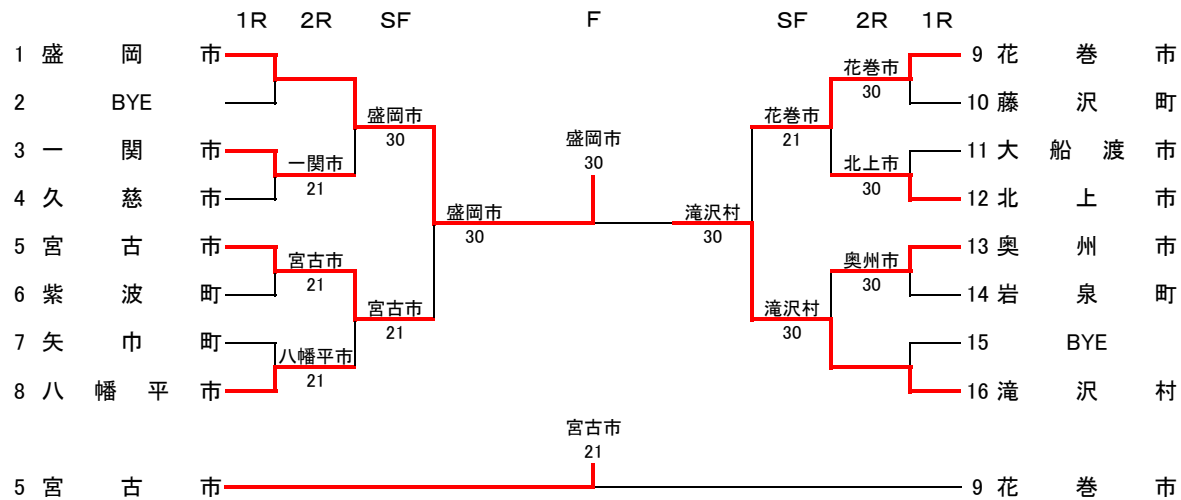

第62回岩手県民体育大会 テニス競技:団体の部

男 子 (3シングルス・2ダブルス)

女 子 (1シングルス・2ダブルス)

1R	一戸町	3 : 2	金ヶ崎町
1	後藤 信明	7 : 5	佐藤 仁
	國分 隆史		柳田 浩
2	鳥海 高夫	2 : 6	及川 義雄
	佐藤 代和		小原 辰典
3	今野 幸朗	6 : 3	小原 辰典
4	小石川 征史	7 : 5	三浦 幸也
5	川原 淳一	3 : 6	小野 寺保